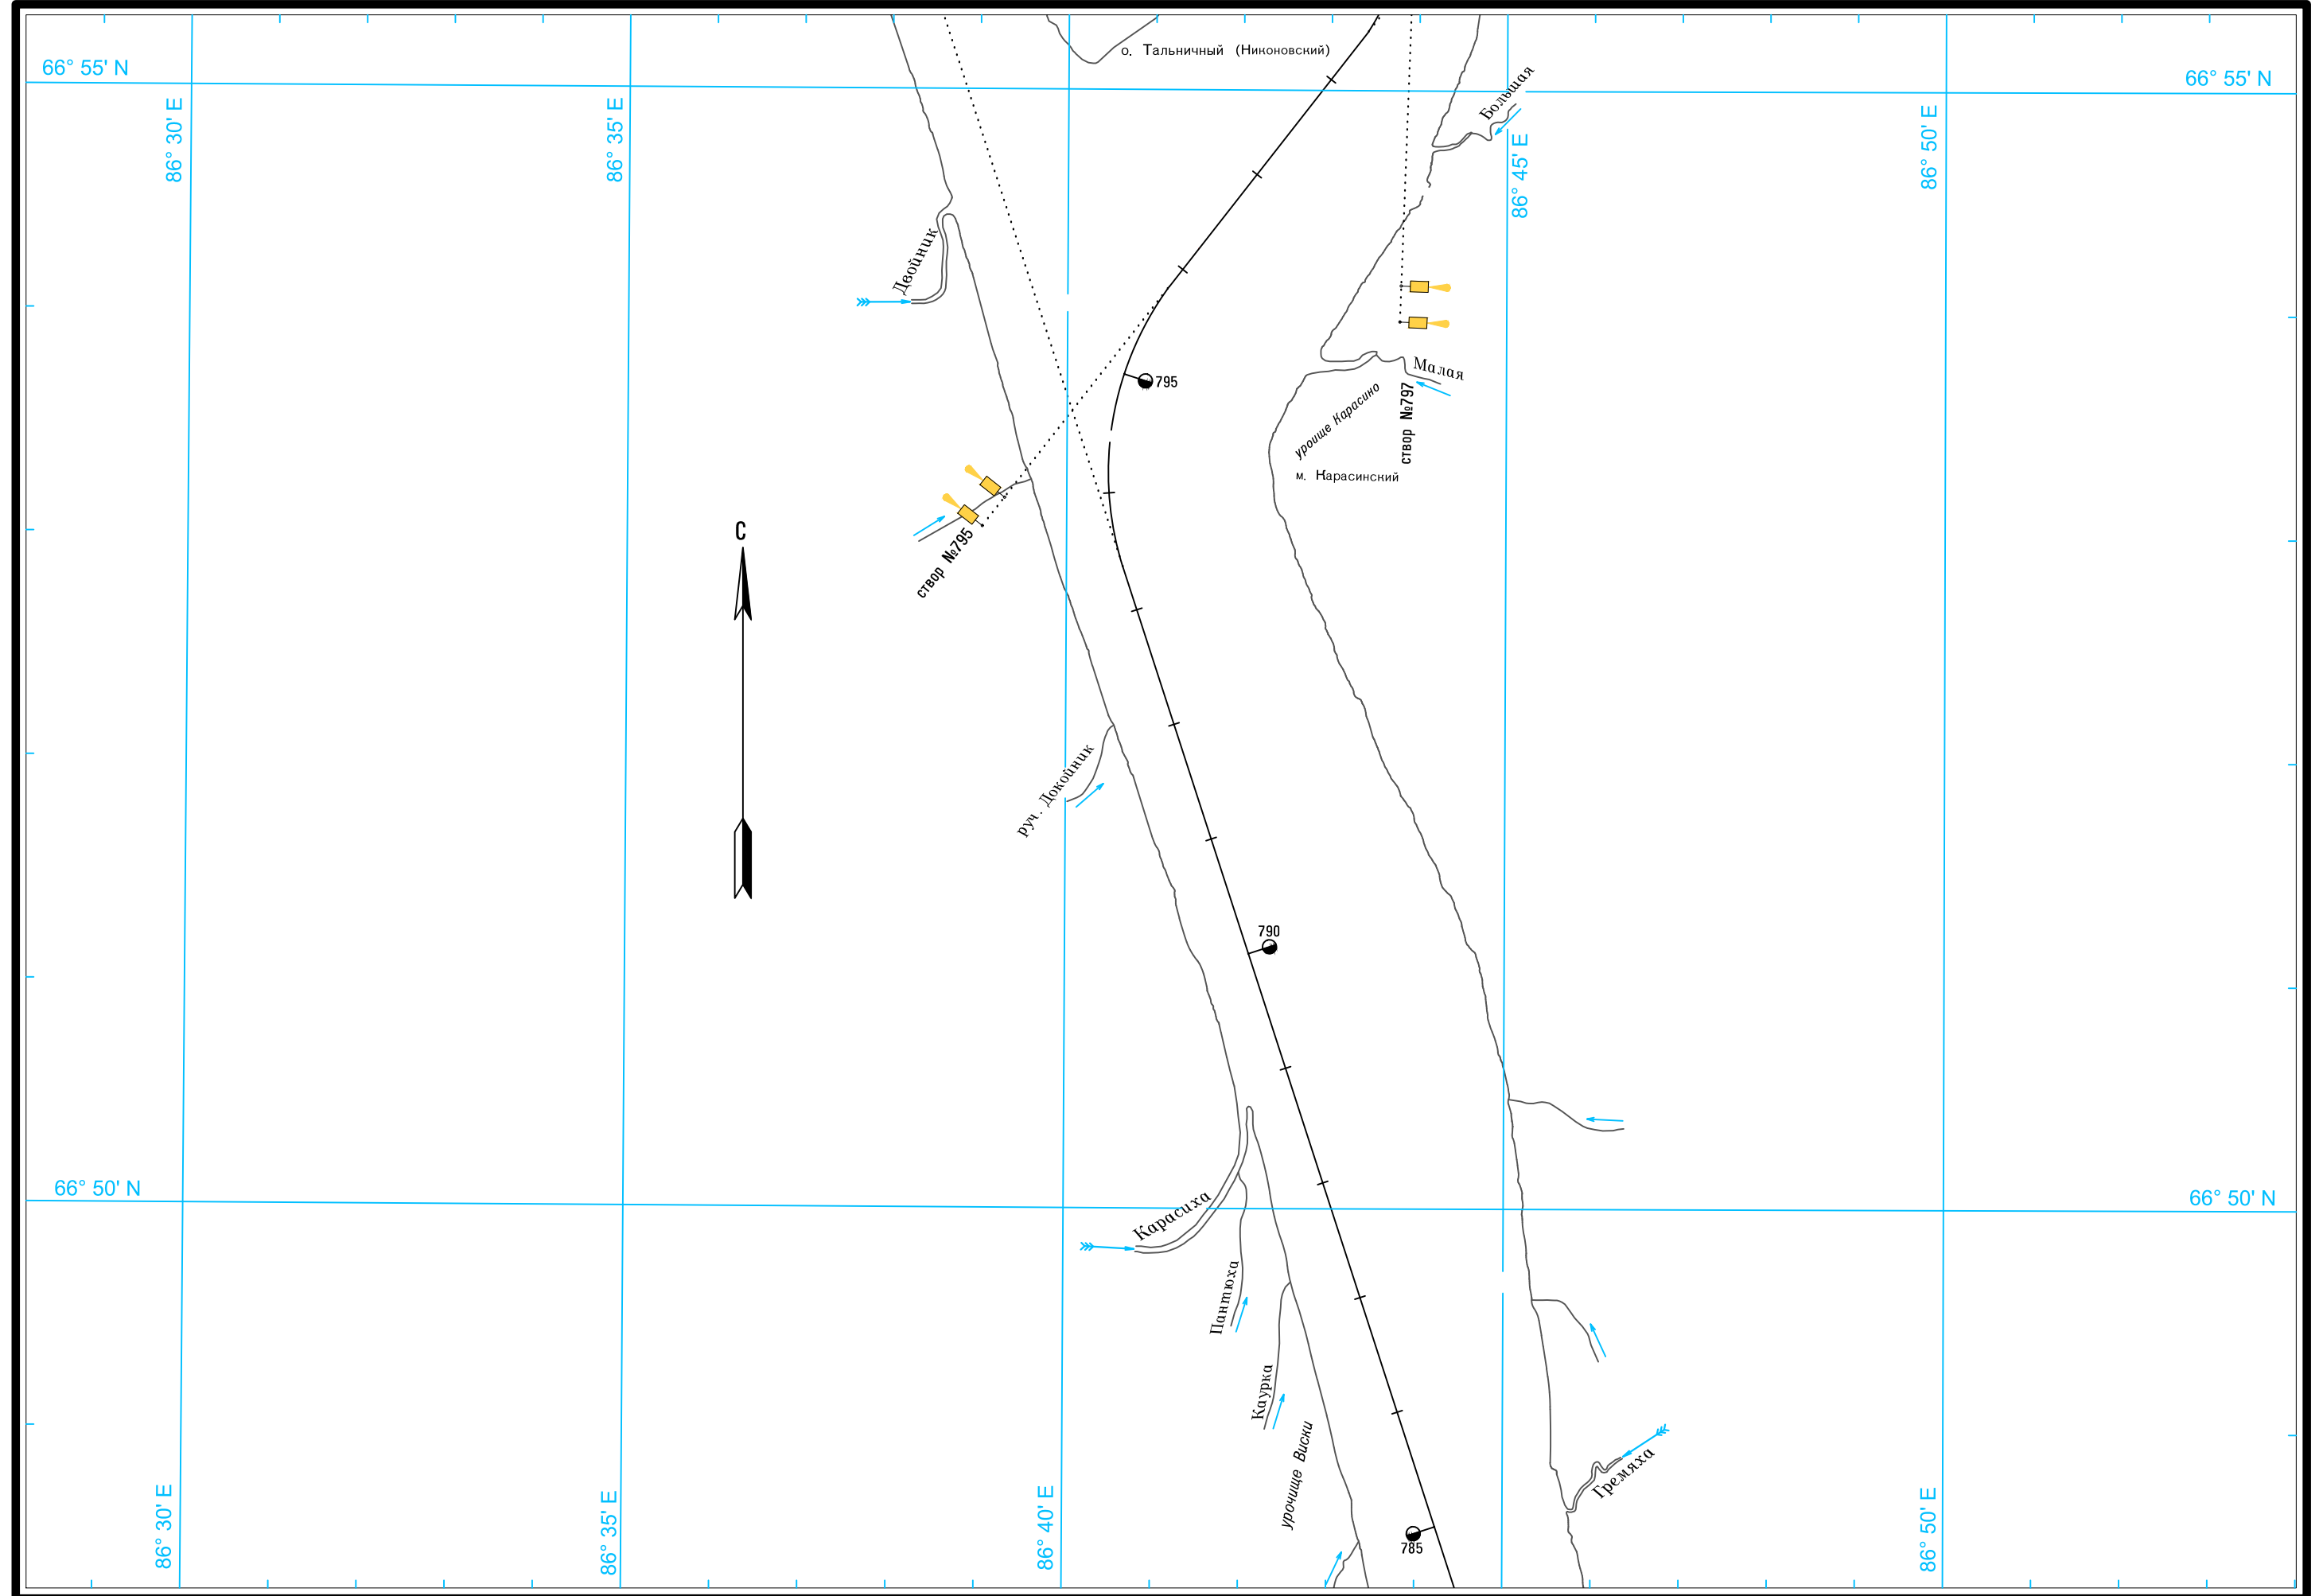

Широта - пять минут

Масштаб 1:50 000

ЛОГАРИФМИЧЕСКАЯ ШКАЛА СКОРОСТИ

Масштаб 1:50 000

ЛОГАРИФИЧЕСКАЯ ШКАЛА СКОРОСТИ

Широта - пять минут 1 5

Масштаб 1:50 000

ЛОГАРИФМИЧЕСКАЯ ШКАЛА СКОРОСТИ

Широта - пять минут

Масштаб 1:50 000

ЛОГАРИФМИЧЕСКАЯ ШКАЛА СКОРОСТИ

Широта - пять минут

5

Масштаб 1:50 000

ЛОГАРИФМИЧЕСКАЯ ШКАЛА СКОРОСТИ

5
Ширина - пять минут
1

Масштаб 1:50 000

ЛОГАРИФМИЧЕСКАЯ ШКАЛА СКОРОСТИ

Масштаб 1:50 000

ЛОГАРИФМИЧЕСКАЯ ШКАЛА СКОРОСТИ

Широта - пять минут

Широта - пять минут

Масштаб 1:50 000

ЛОГАРИФМИЧЕСКАЯ ШКАЛА СКОРОСТИ

Широта - пять минут

5

Широта - пять минут

См. схему судового хода реки Енисей от города Игарка до порта Дудинка

Масштаб 1:50 000

ЛОГАРИФМИЧЕСКАЯ ШКАЛА СКОРОСТИ