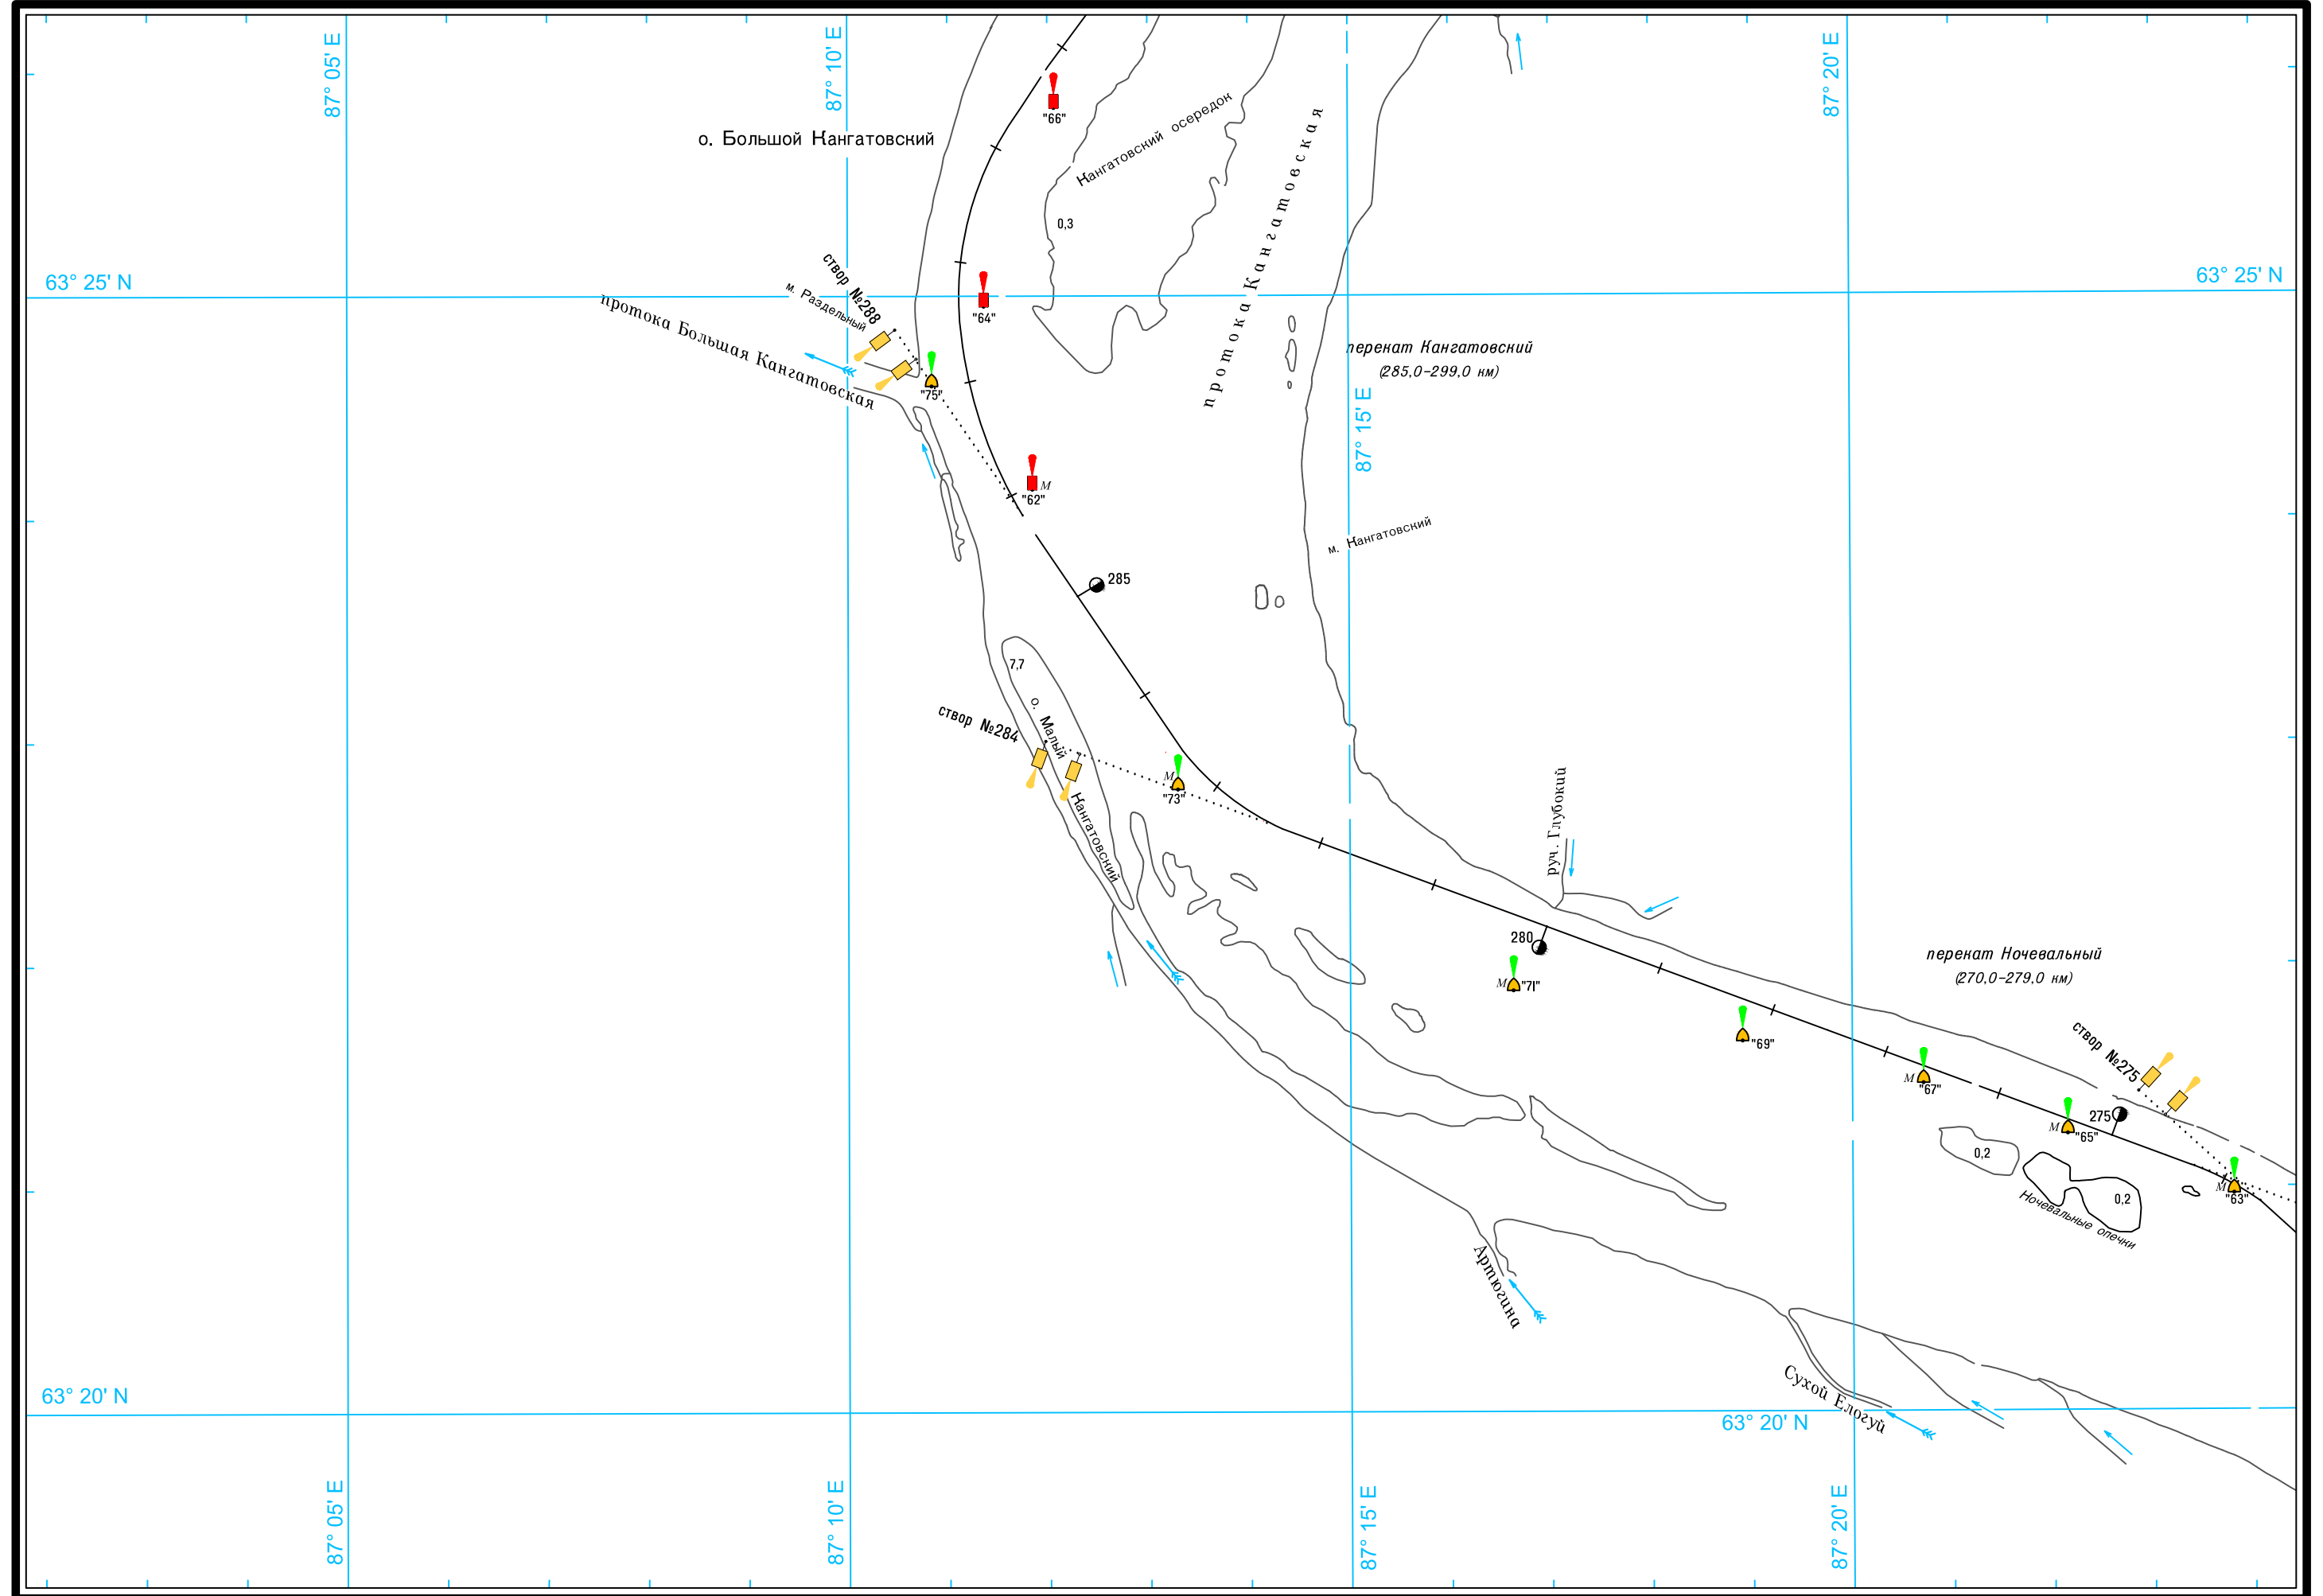

ЛОГАРИФМИЧЕСКАЯ ШКАЛА СКОРОСТИ

Широта - пять минут

5
Широта - пять минут
1

Масштаб 1:50 000

ЛОГАРИФМИЧЕСКАЯ ШКАЛА СКОРОСТИ

Широта - пять минут

Масштаб 1:50 000

ЛОГАРИФМИЧЕСКАЯ ШКАЛА СКОРОСТИ

Широта - пять минут

Масштаб 1:50 000

ЛОГАРИФМИЧЕСКАЯ ШКАЛА СКОРОСТИ

Широта - пять минут

Масштаб 1:50 000

ЛОГАРИФМИЧЕСКАЯ ШКАЛА СКОРОСТИ

5
Широта - пять минут
1

Масштаб 1:50 000

ЛОГАРИФМИЧЕСКАЯ ШКАЛА СКОРОСТИ

перекат Туруханский (556.0-560.0 км)

1
Широта - пять минут
5

Масштаб 1:50 000

ЛОГАРИФМИЧЕСКАЯ ШКАЛА СКОРОСТИ

Широта - пять минут

Масштаб 1:50 000

ЛОГАРИФМИЧЕСКАЯ ШКАЛА СКОРОСТИ

Широта - пять минут

5

Широта - пять минут

См. схему судового хода реки Енисей от города Игарка до порта Дудинка

Масштаб 1:50 000

ЛОГАРИФМИЧЕСКАЯ ШКАЛА СКОРОСТИ