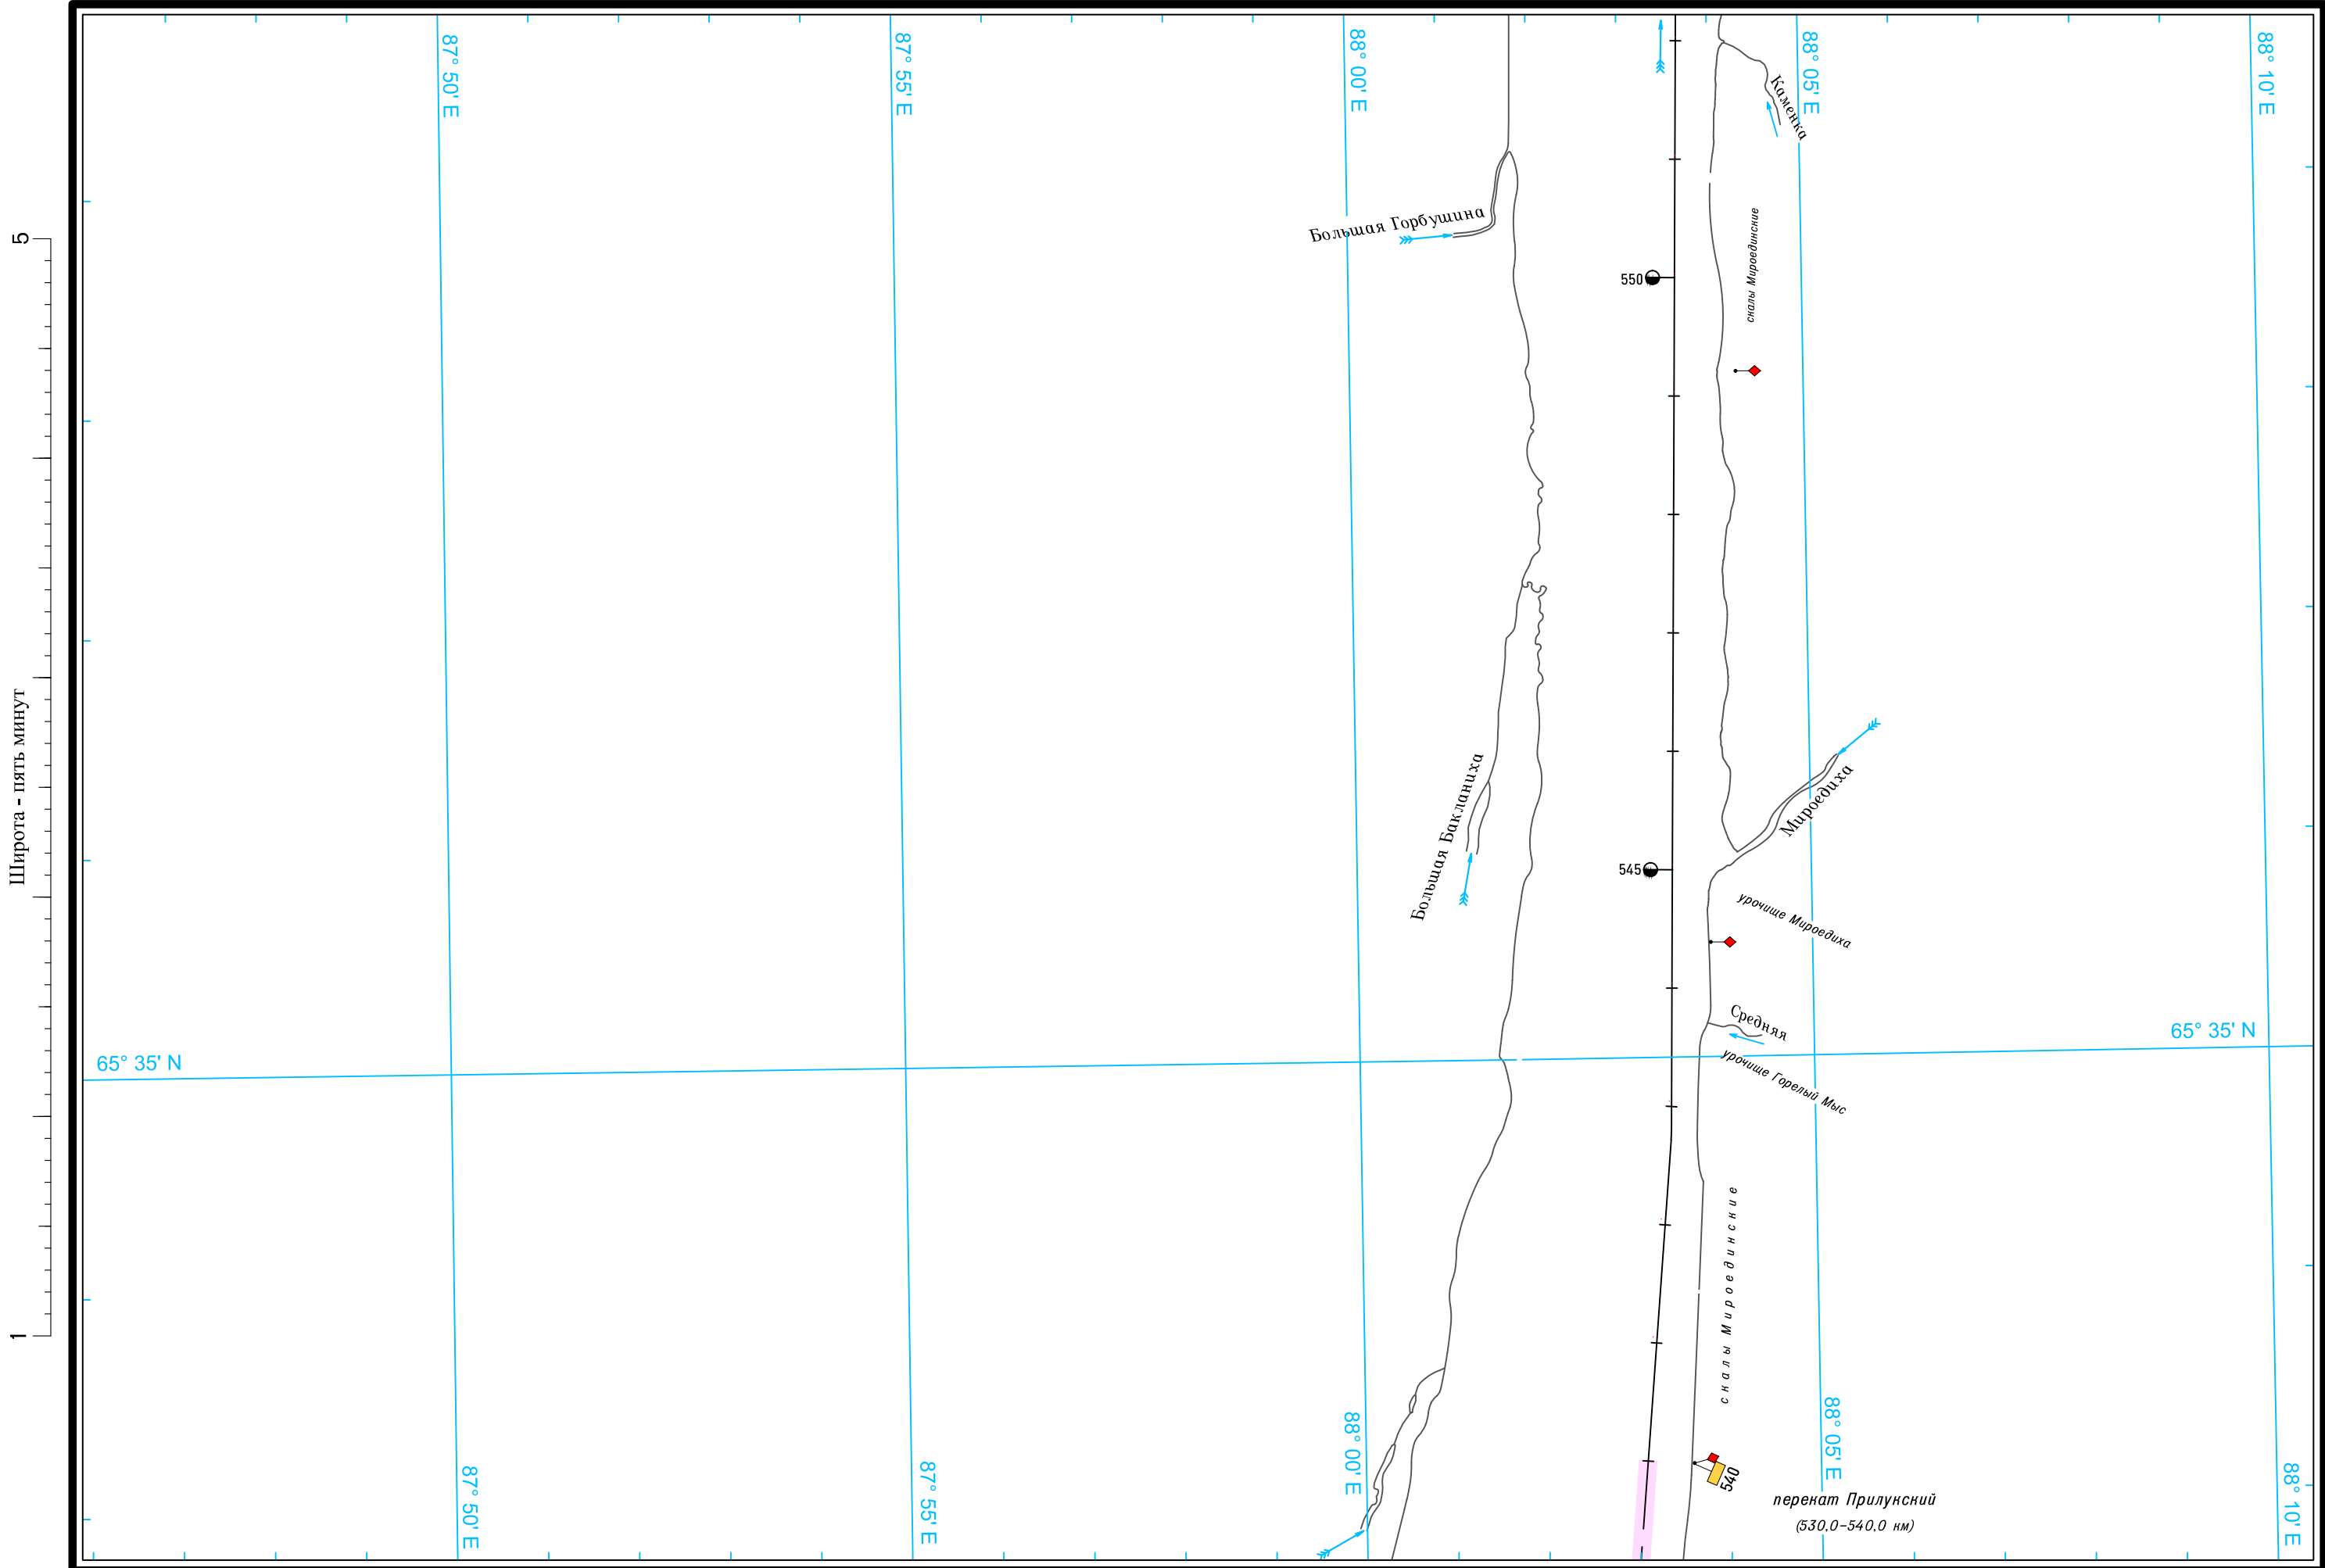

65° 30' N

65° 30' N

87° 50' E

87° 55' E

88° 00' E

88° 05' E

88° 10' E

87° 50' E

87° 55' E

88° 05' E

88° 10' E

Масштаб 1:50 000

ЛОГАРИФМИЧЕСКАЯ ШКАЛА СКОРОСТИ

1
5
Широта - пять минут

Широта - пять минут

Масштаб 1:50 000

ЛОГАРИФМИЧЕСКАЯ ШКАЛА СКОРОСТИ

перекат Туруханский (556.0-560.0 км)

1
Широта - пять минут
5

Масштаб 1:50 000

ЛОГАРИФМИЧЕСКАЯ ШКАЛА СКОРОСТИ

Широта - пять минут

Масштаб 1:50 000

ЛОГАРИФМИЧЕСКАЯ ШКАЛА СКОРОСТИ

Широта - пять минут

5

Широта - пять минут

См. схему судового хода реки Енисей от города Игарка до порта Дудинка

Масштаб 1:50 000

ЛОГАРИФМИЧЕСКАЯ ШКАЛА СКОРОСТИ