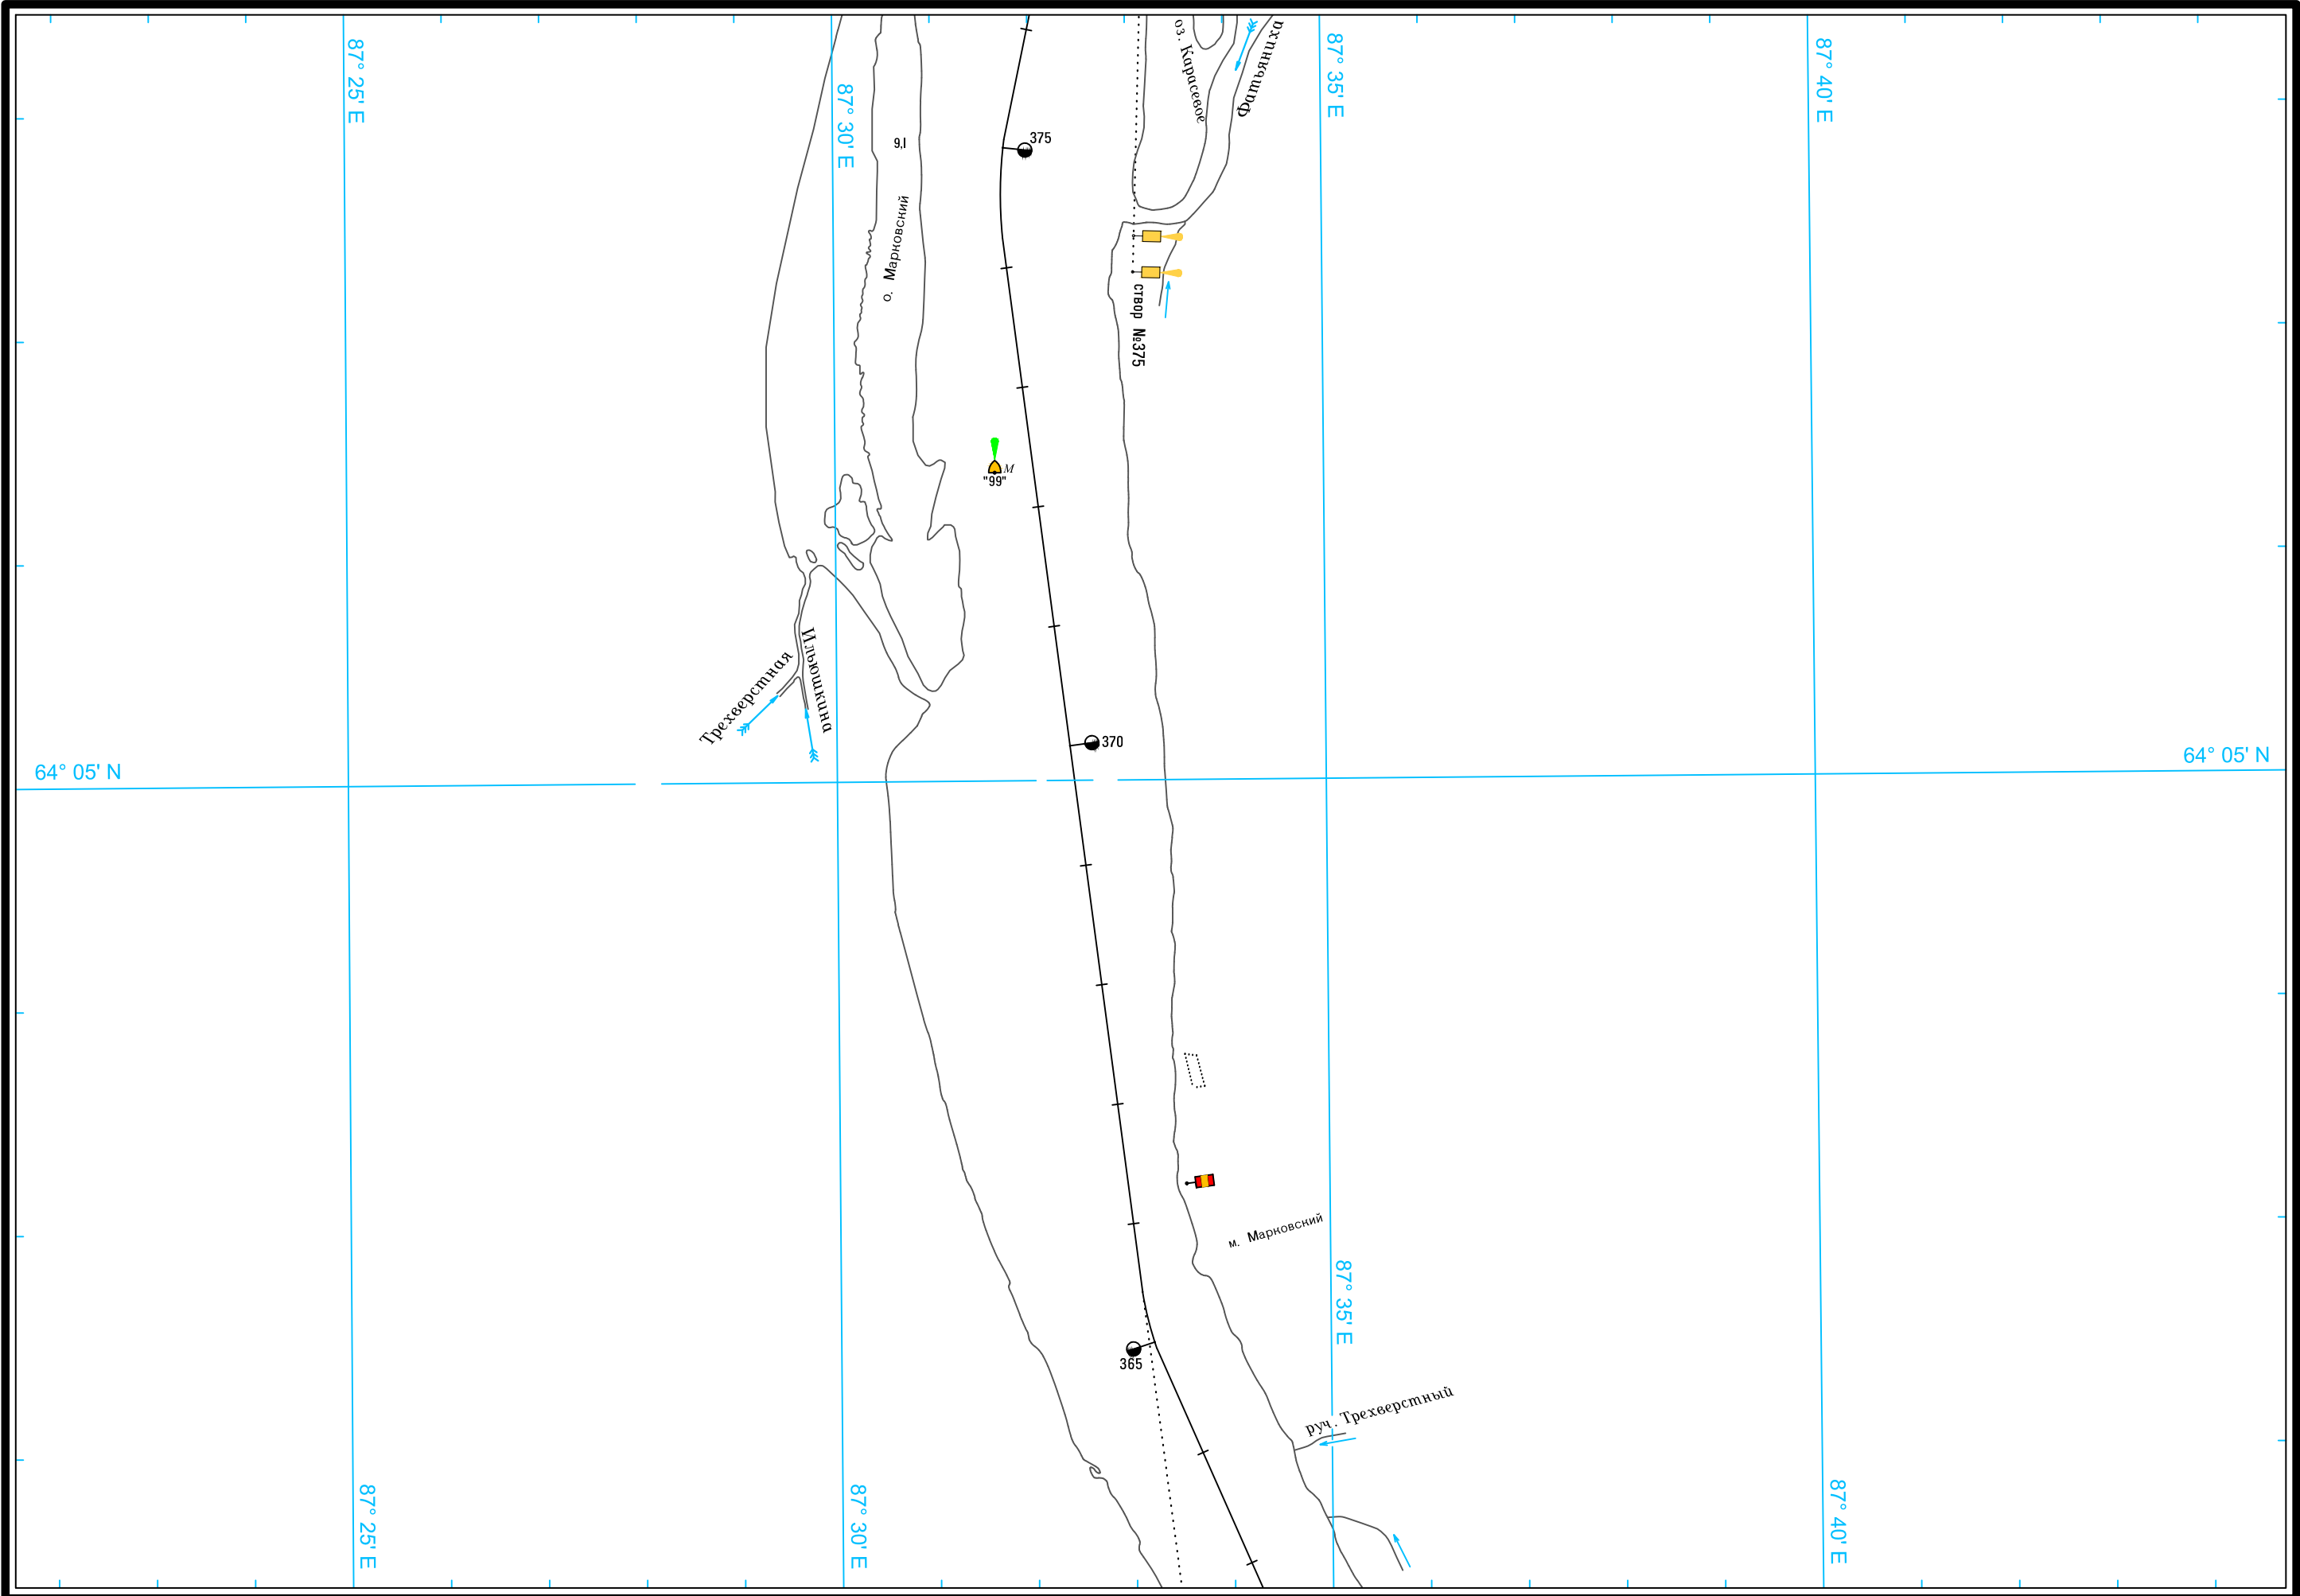

Широта - пять минут

Масштаб 1:50 000

ЛОГАРИФМИЧЕСКАЯ ШКАЛА СКОРОСТИ

Широта - пять минут

Масштаб 1:50 000

ЛОГАРИФМИЧЕСКАЯ ШКАЛА СКОРОСТИ

5
Широта - пять минут
1

Масштаб 1:50 000

ЛОГАРИФМИЧЕСКАЯ ШКАЛА СКОРОСТИ

Масштаб 1:50 000

ЛОГАРИФМИЧЕСКАЯ ШКАЛА СКОРОСТИ

Широта - пять минут

Масштаб 1:50 000

ЛОГАРИФМИЧЕСКАЯ ШКАЛА СКОРОСТИ

Масштаб 1:50 000

ЛОГАРИФМИЧЕСКАЯ ШКАЛА СКОРОСТИ

Широта - пять минут

5

Широта - пять минут

Масштаб 1:50 000

ЛОГАРИФМИЧЕСКАЯ ШКАЛА СКОРОСТИ

Масштаб 1:50 000

ЛОГАРИФМИЧЕСКАЯ ШКАЛА СКОРОСТИ

Широта - пять минут

Широта - пять минут

5

Широта - пять минут

См. схему судового хода реки Енисей от города Игарка до порта Дудинка

Масштаб 1:50 000

ЛОГАРИФМИЧЕСКАЯ ШКАЛА СКОРОСТИ