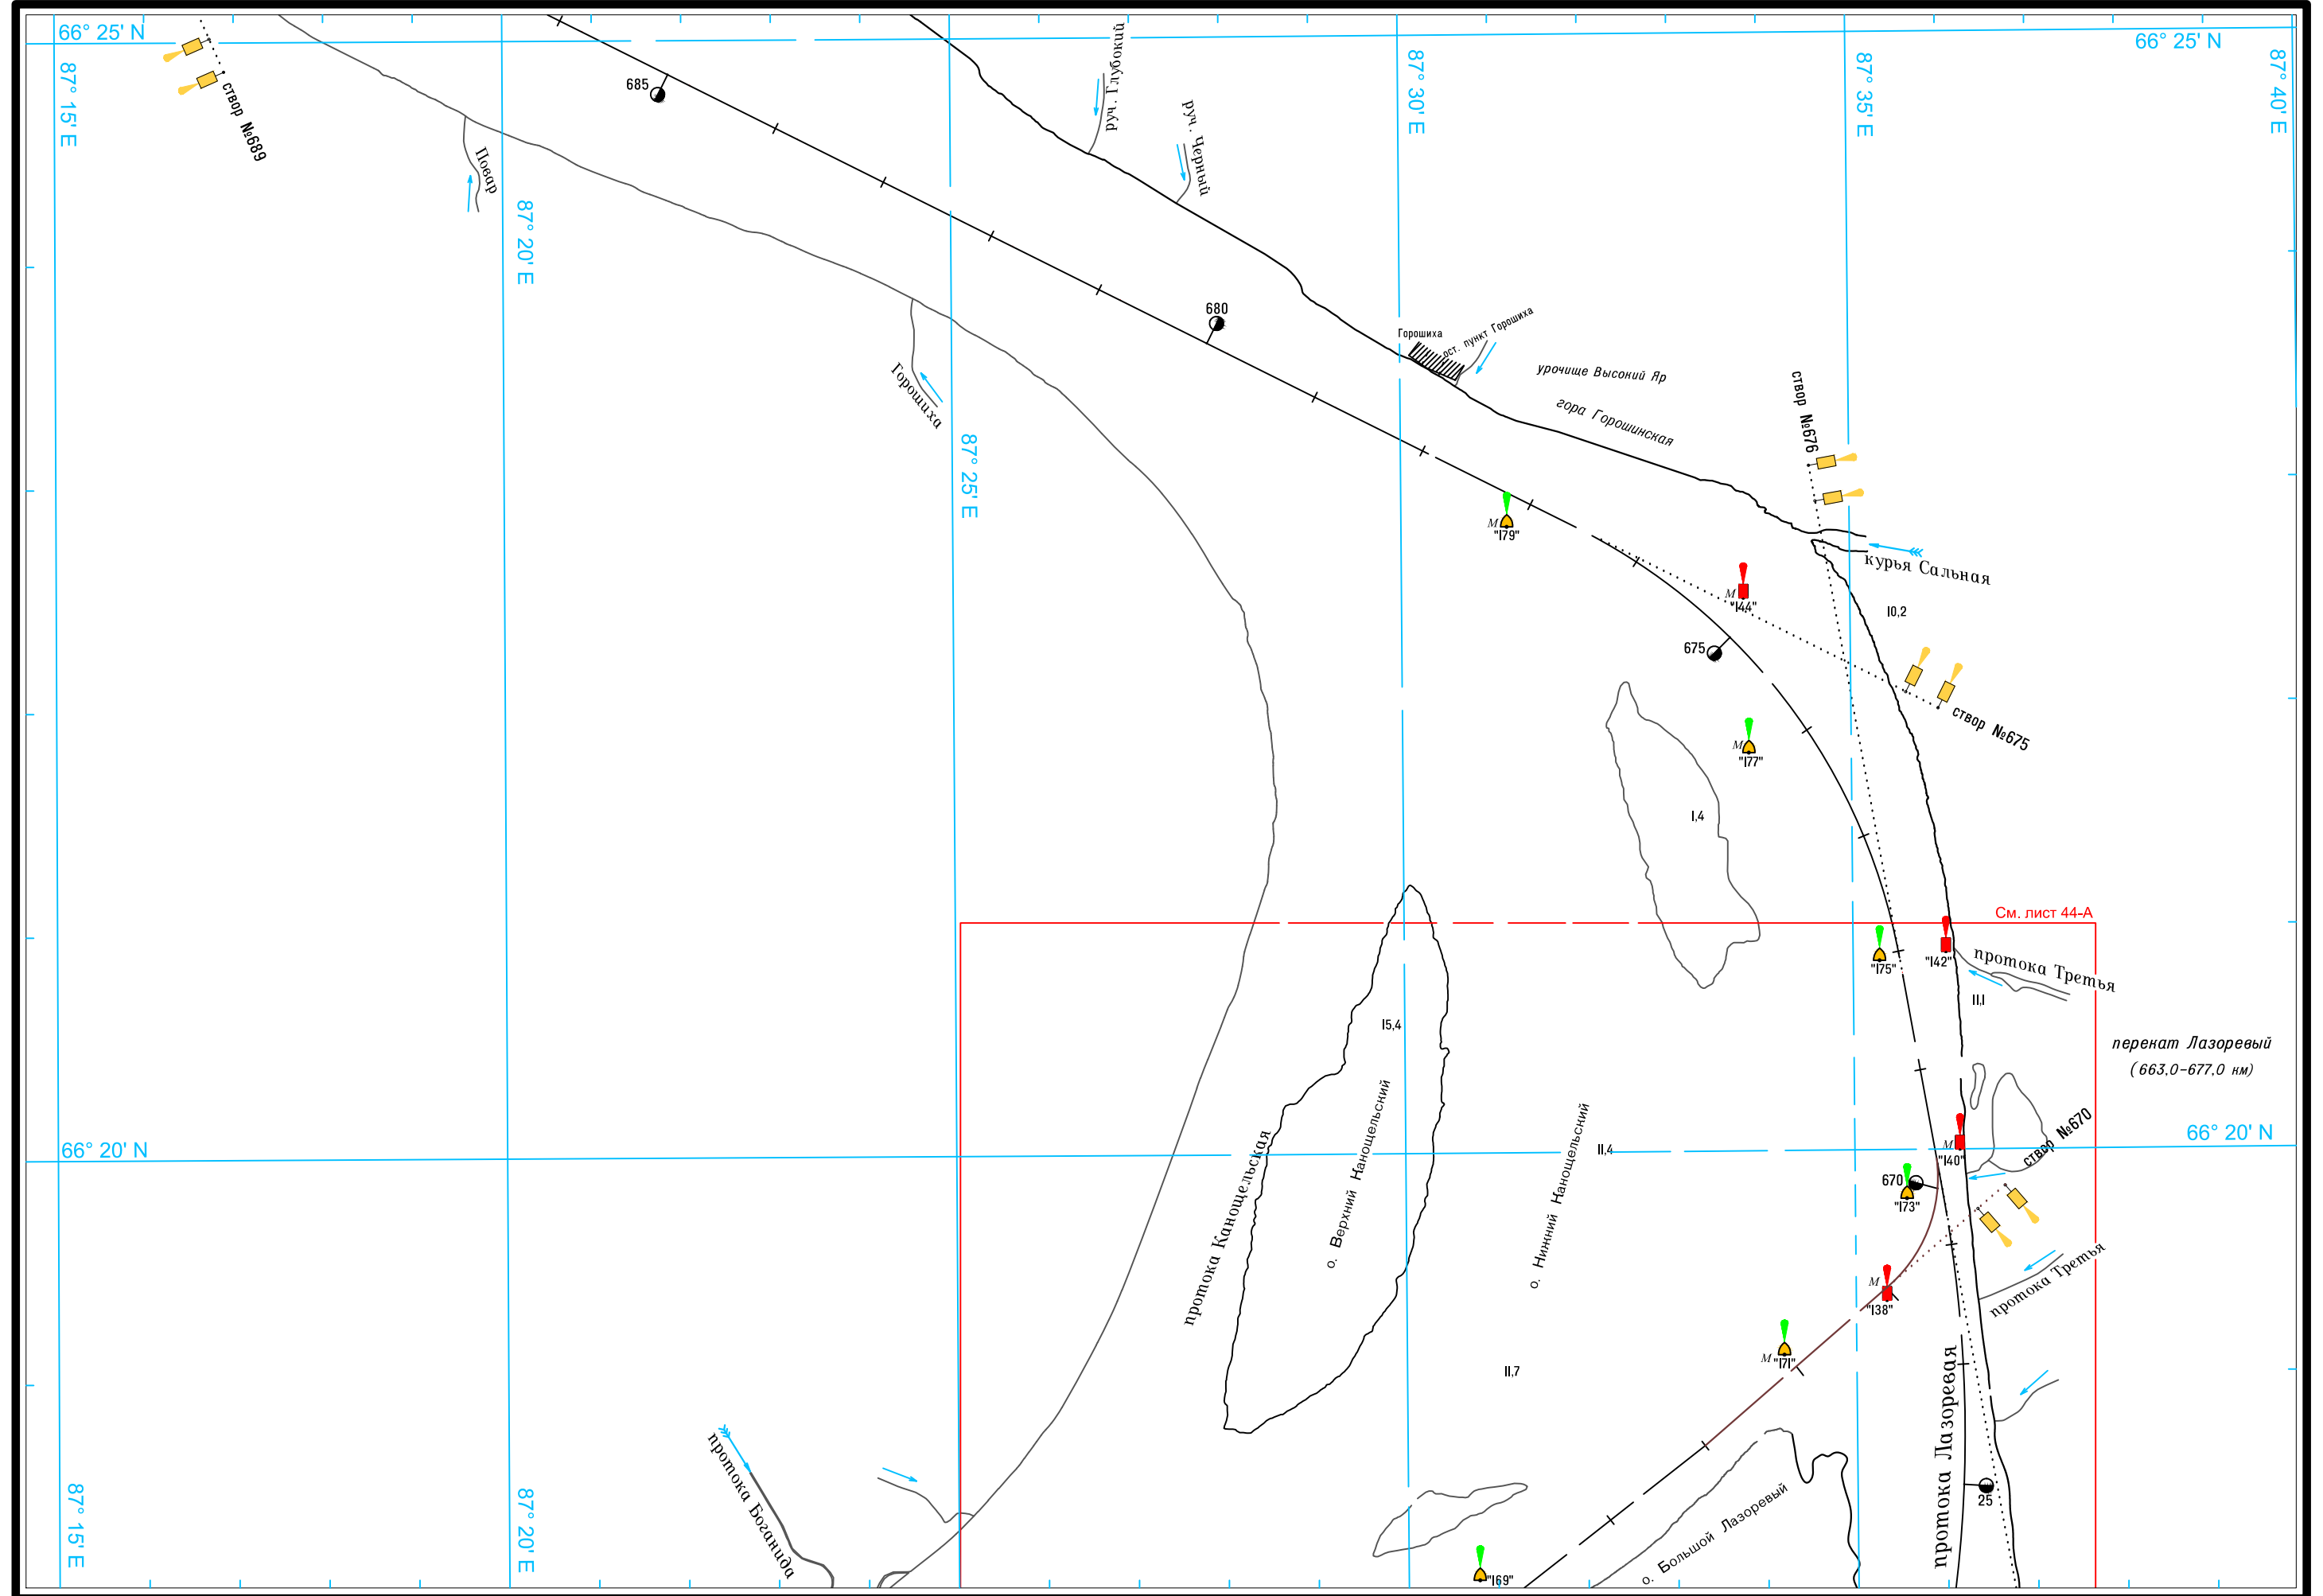

87° 55' E

88° 05' E

88° 10' E

Масштаб 1:50 000

ЛОГАРИФМИЧЕСКАЯ ШКАЛА СКОРОСТИ

1
5
Широта - пять минут

Широта - пять минут

Масштаб 1:50 000

Масштаб 1:50 000

ЛОГАРИФМИЧЕСКАЯ ШКАЛА СКОРОСТИ

Широта - пять минут

Масштаб 1:50 000

ЛОГАРИФМИЧЕСКАЯ ШКАЛА СКОРОСТИ

Широта - пять минут

Масштаб 1:50 000

ЛОГАРИФМИЧЕСКАЯ ШКАЛА СКОРОСТИ

Широта - пять минут

Масштаб 1:50 000

ЛОГАРИФМИЧЕСКАЯ ШКАЛА СКОРОСТИ

Масштаб 1:50 000

ЛОГАРИФИЧЕСКАЯ ШКАЛА СКОРОСТИ

Широта - пять минут 1 5

Масштаб 1:50 000

ЛОГАРИФМИЧЕСКАЯ ШКАЛА СКОРОСТИ

Широта - пять минут

5

Широта - пять минут

См. схему судового хода реки Енисей от города Игарка до порта Дудинка

Масштаб 1:50 000

ЛОГАРИФМИЧЕСКАЯ ШКАЛА СКОРОСТИ