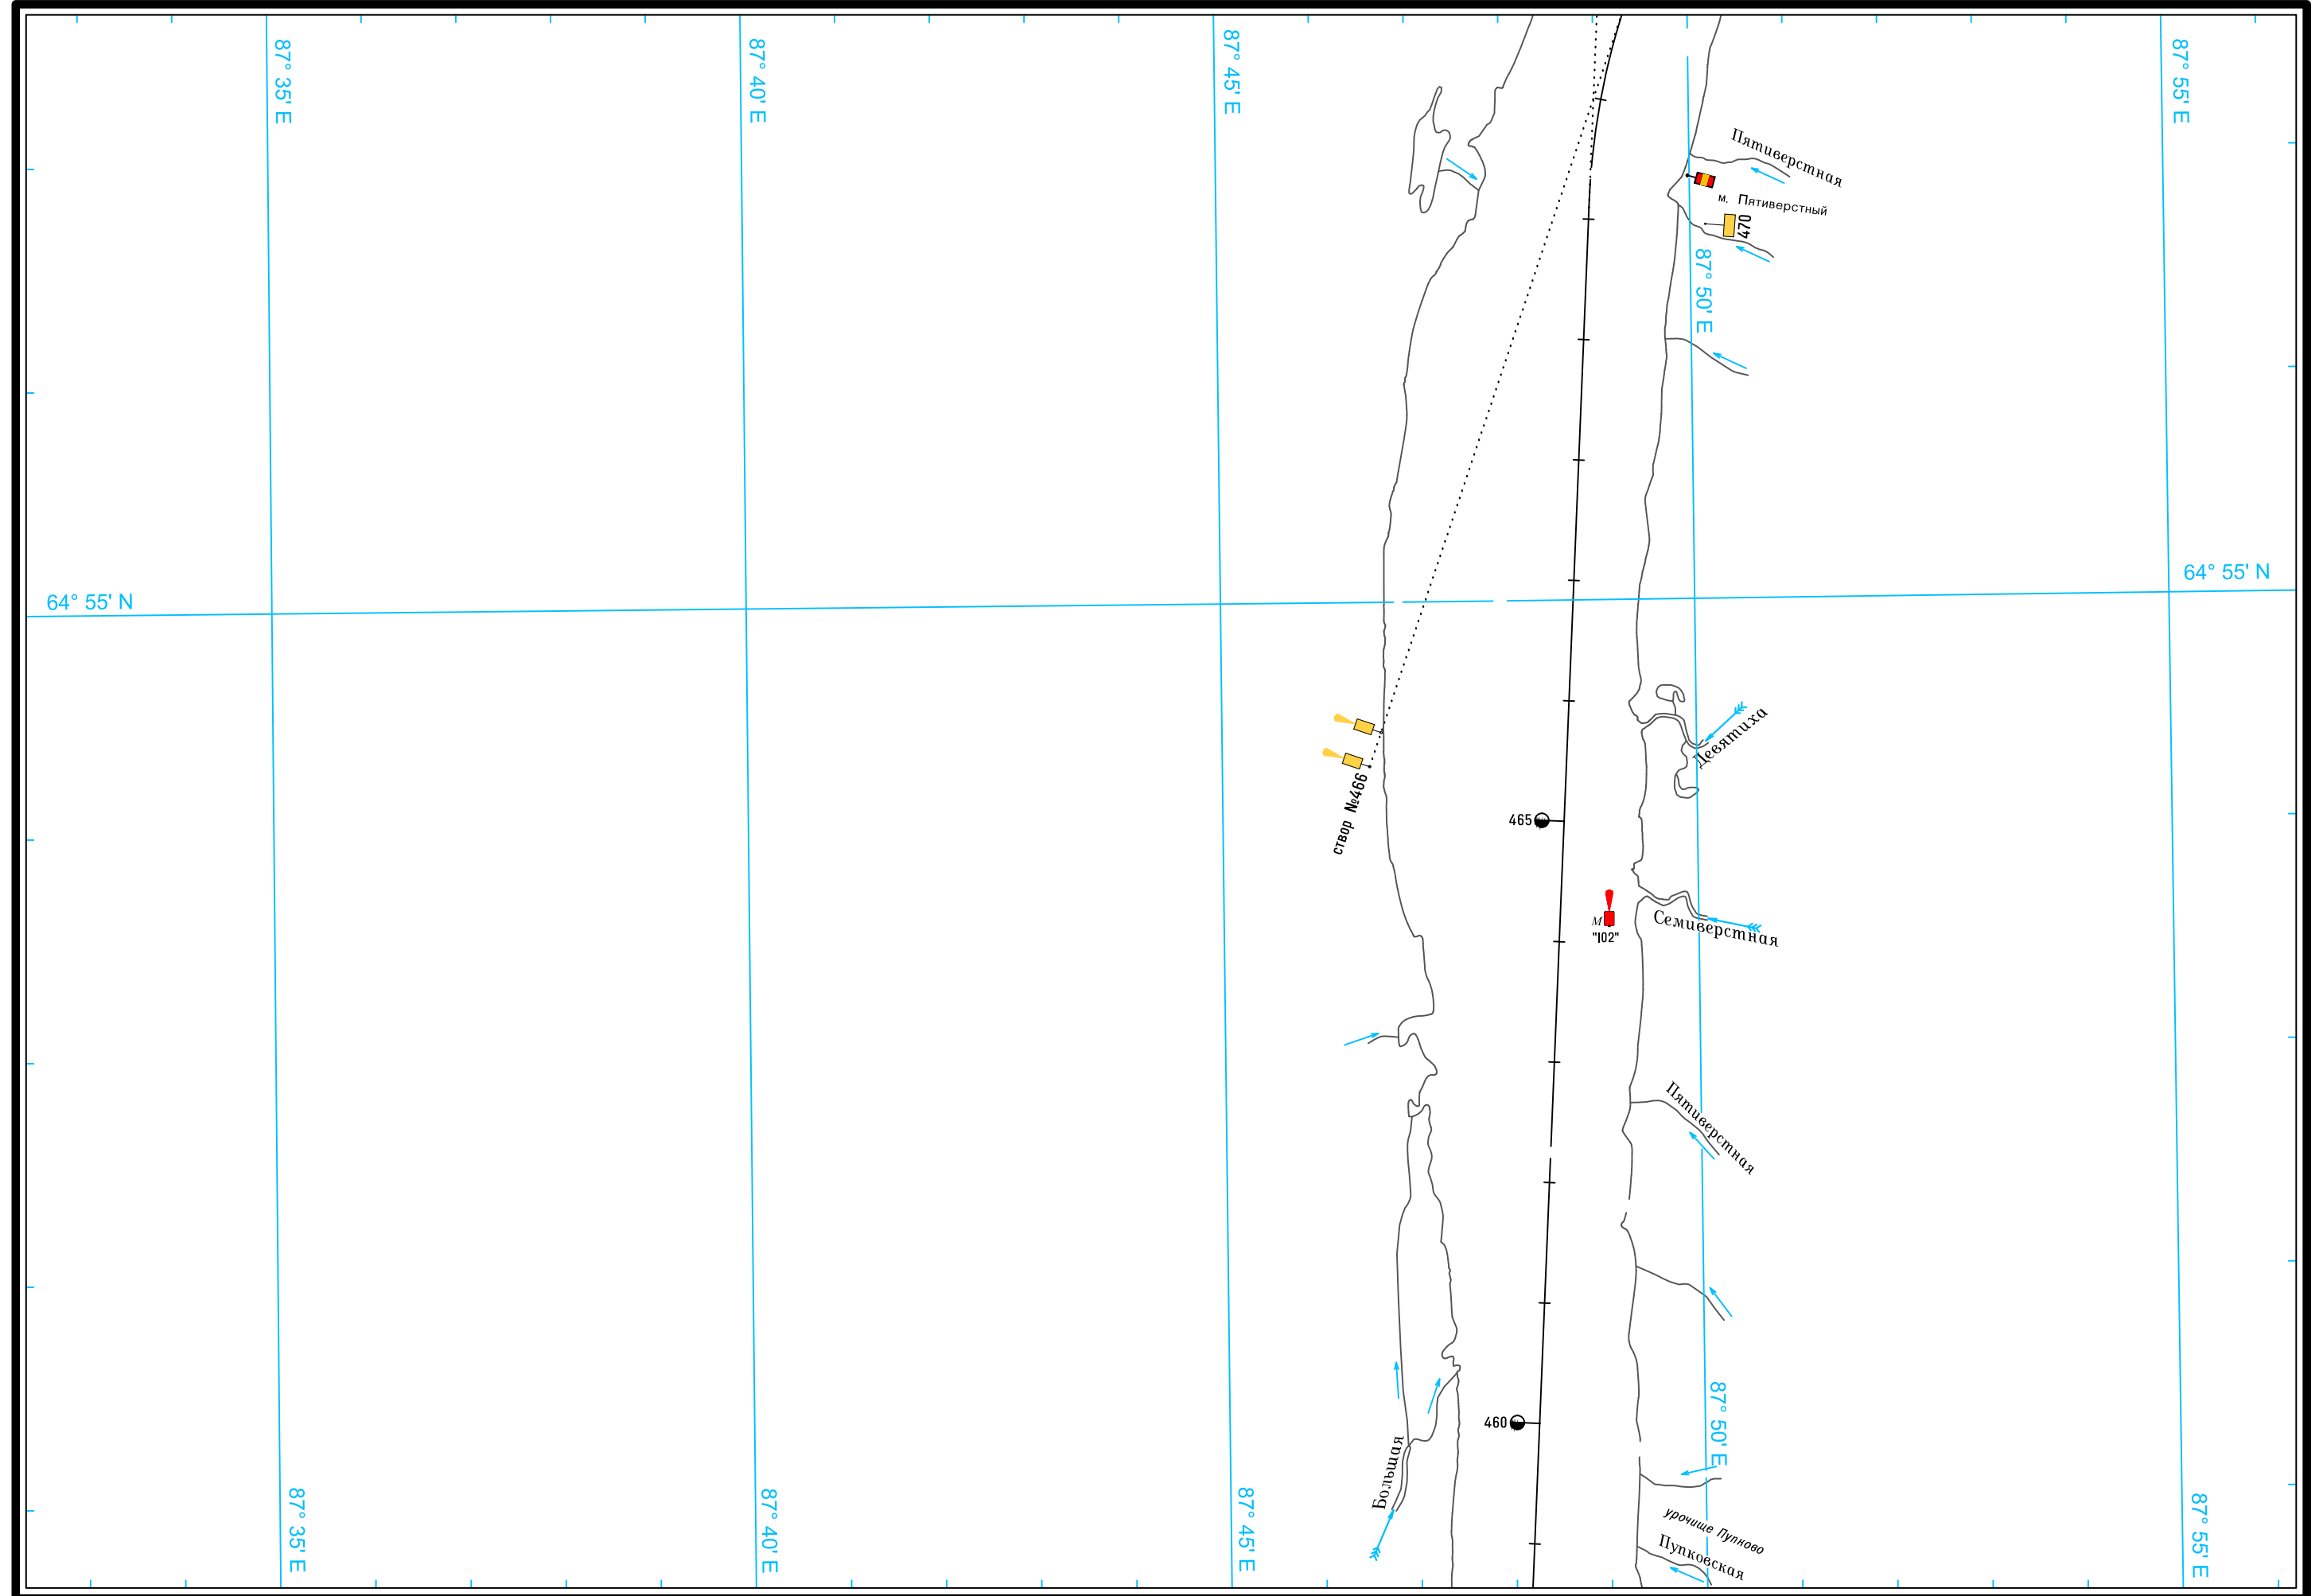

ЛОГАРИФМИЧЕСКАЯ ШКАЛА СКОРОСТИ

Масштаб 1:50 000

ЛОГАРИФМИЧЕСКАЯ ШКАЛА СКОРОСТИ

Широта - пять минут

5

5
Широта - пять минут
1

Масштаб 1:50 000

ЛОГАРИФМИЧЕСКАЯ ШКАЛА СКОРОСТИ

65° 30' N

65° 30' N

87° 50' E

87° 55' E

88° 00' E

88° 05' E

88° 10' E

87° 50' E

Широта - пять минут

5

Широта - пять минут

См. схему судового хода реки Енисей от города Игарка до порта Дудинка

Масштаб 1:50 000

ЛОГАРИФМИЧЕСКАЯ ШКАЛА СКОРОСТИ