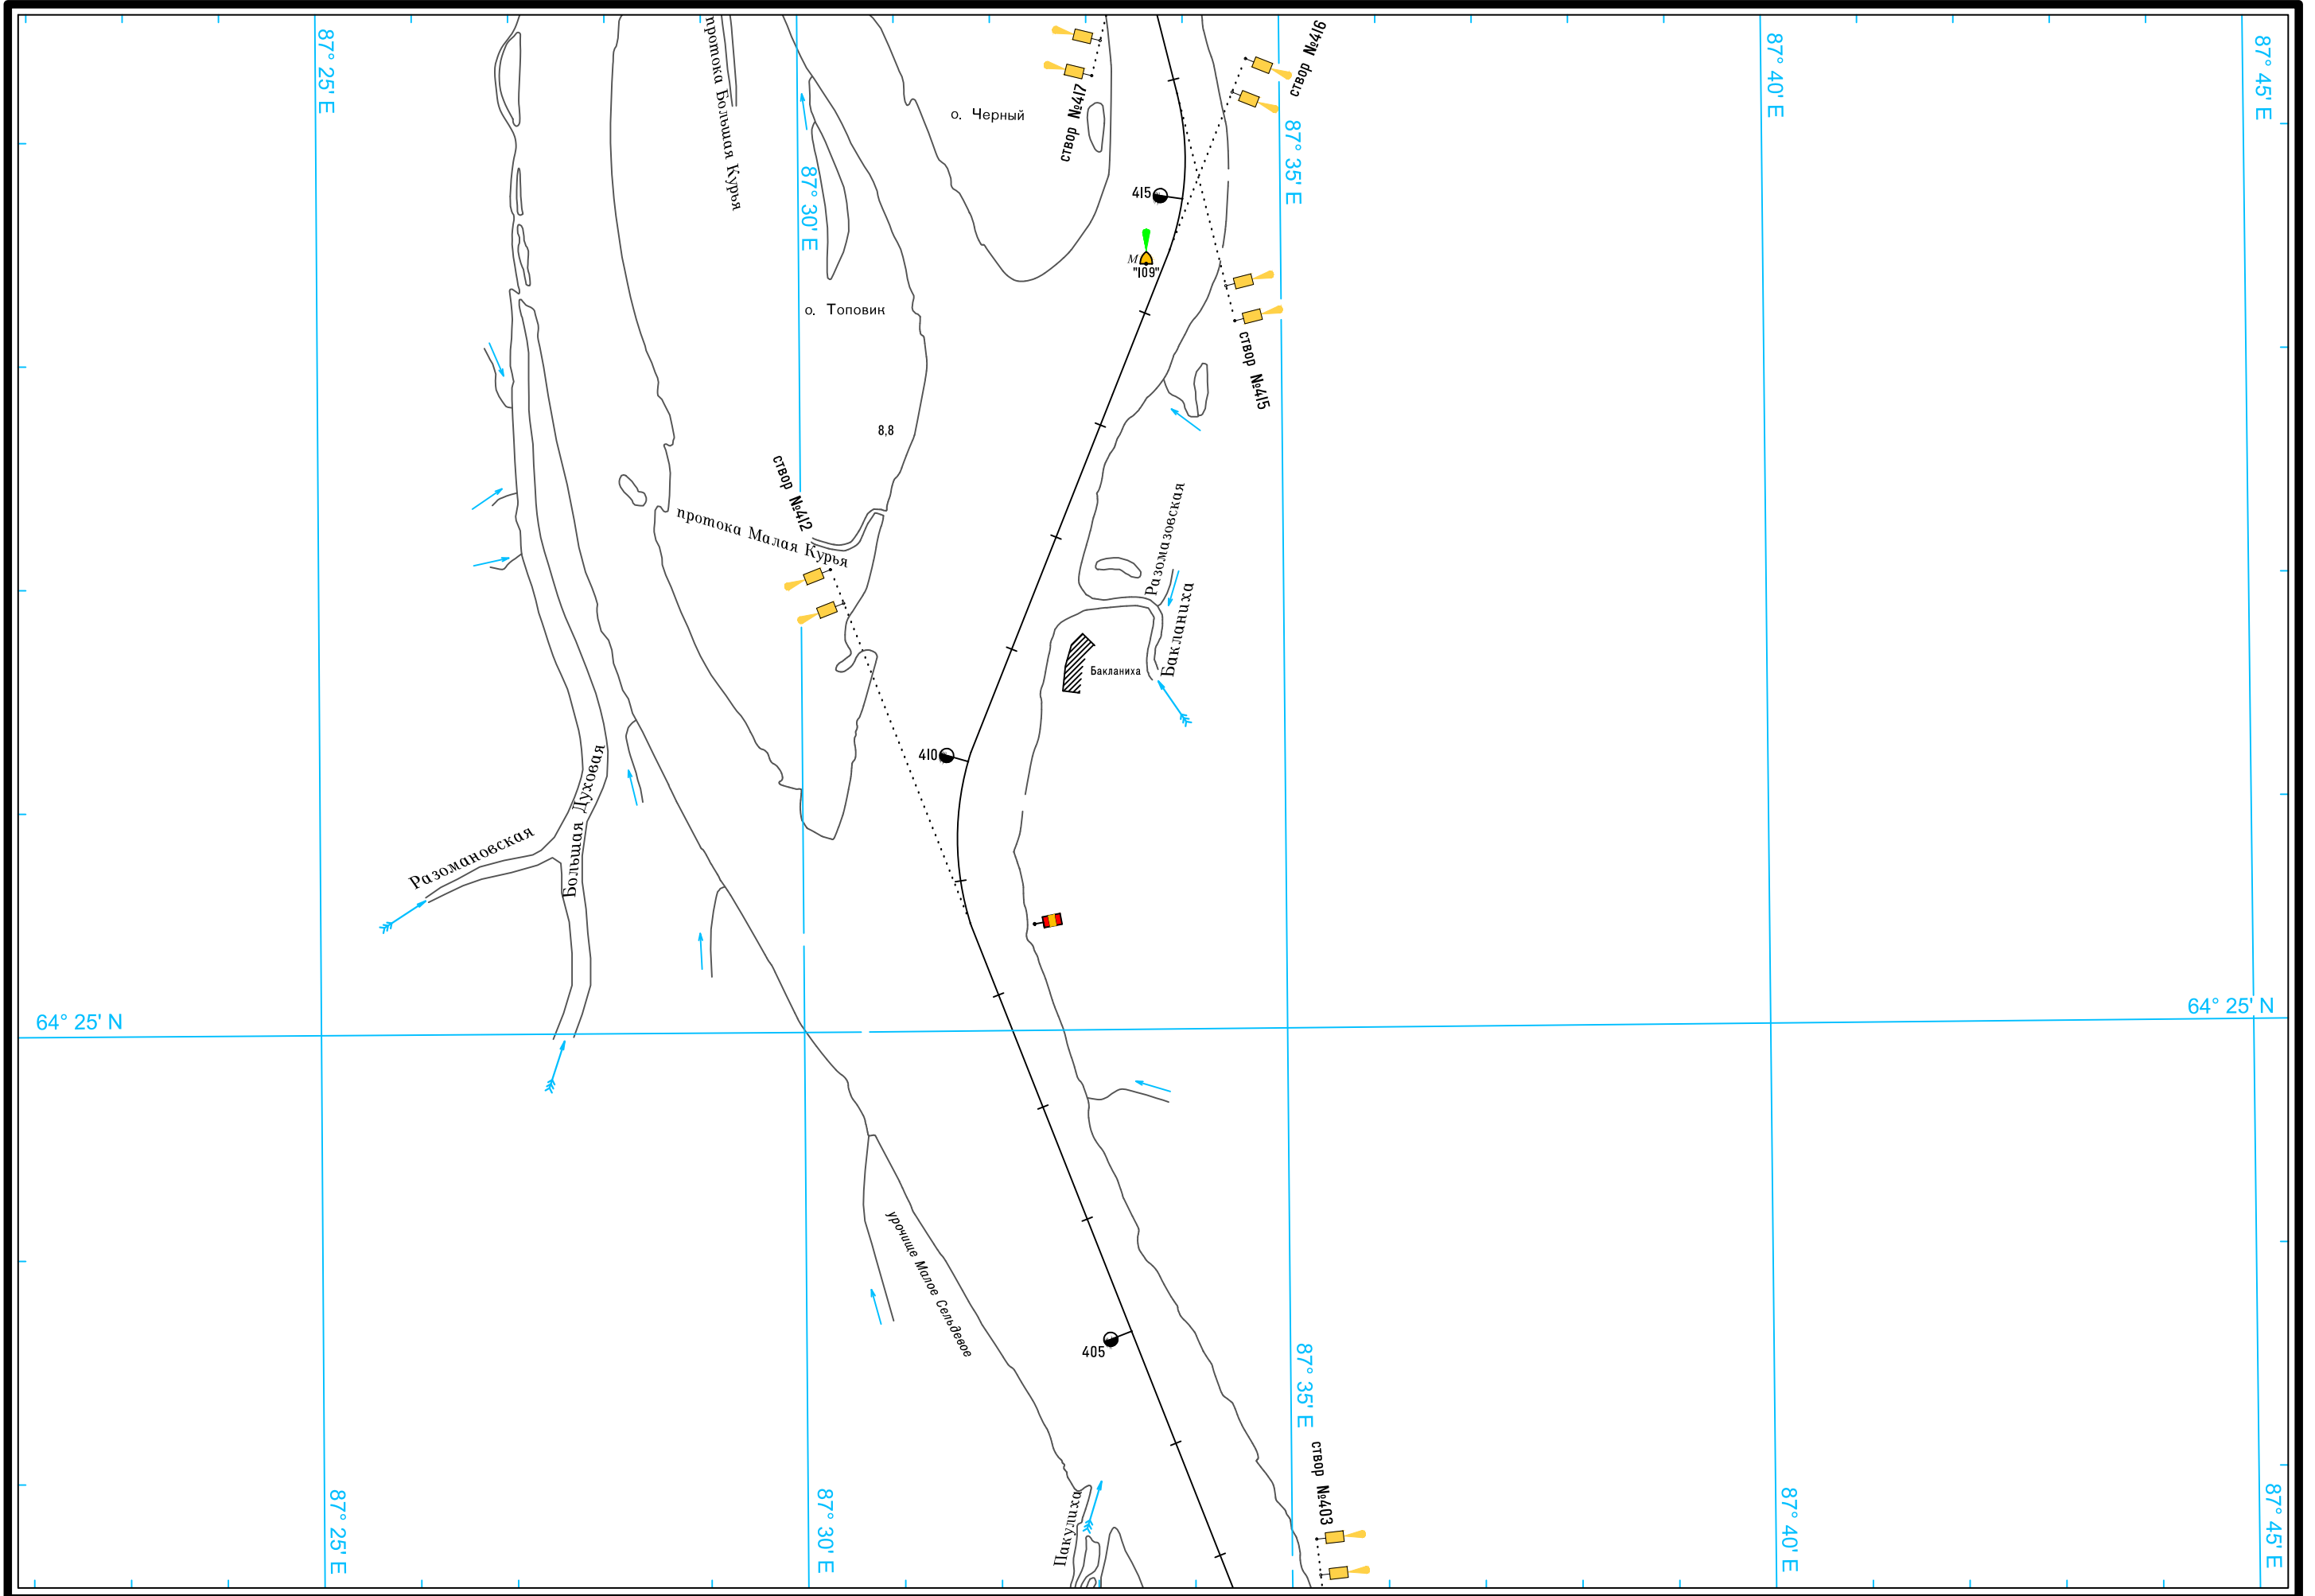

Масштаб 1:50 000

ЛОГАРИФМИЧЕСКАЯ ШКАЛА СКОРОСТИ