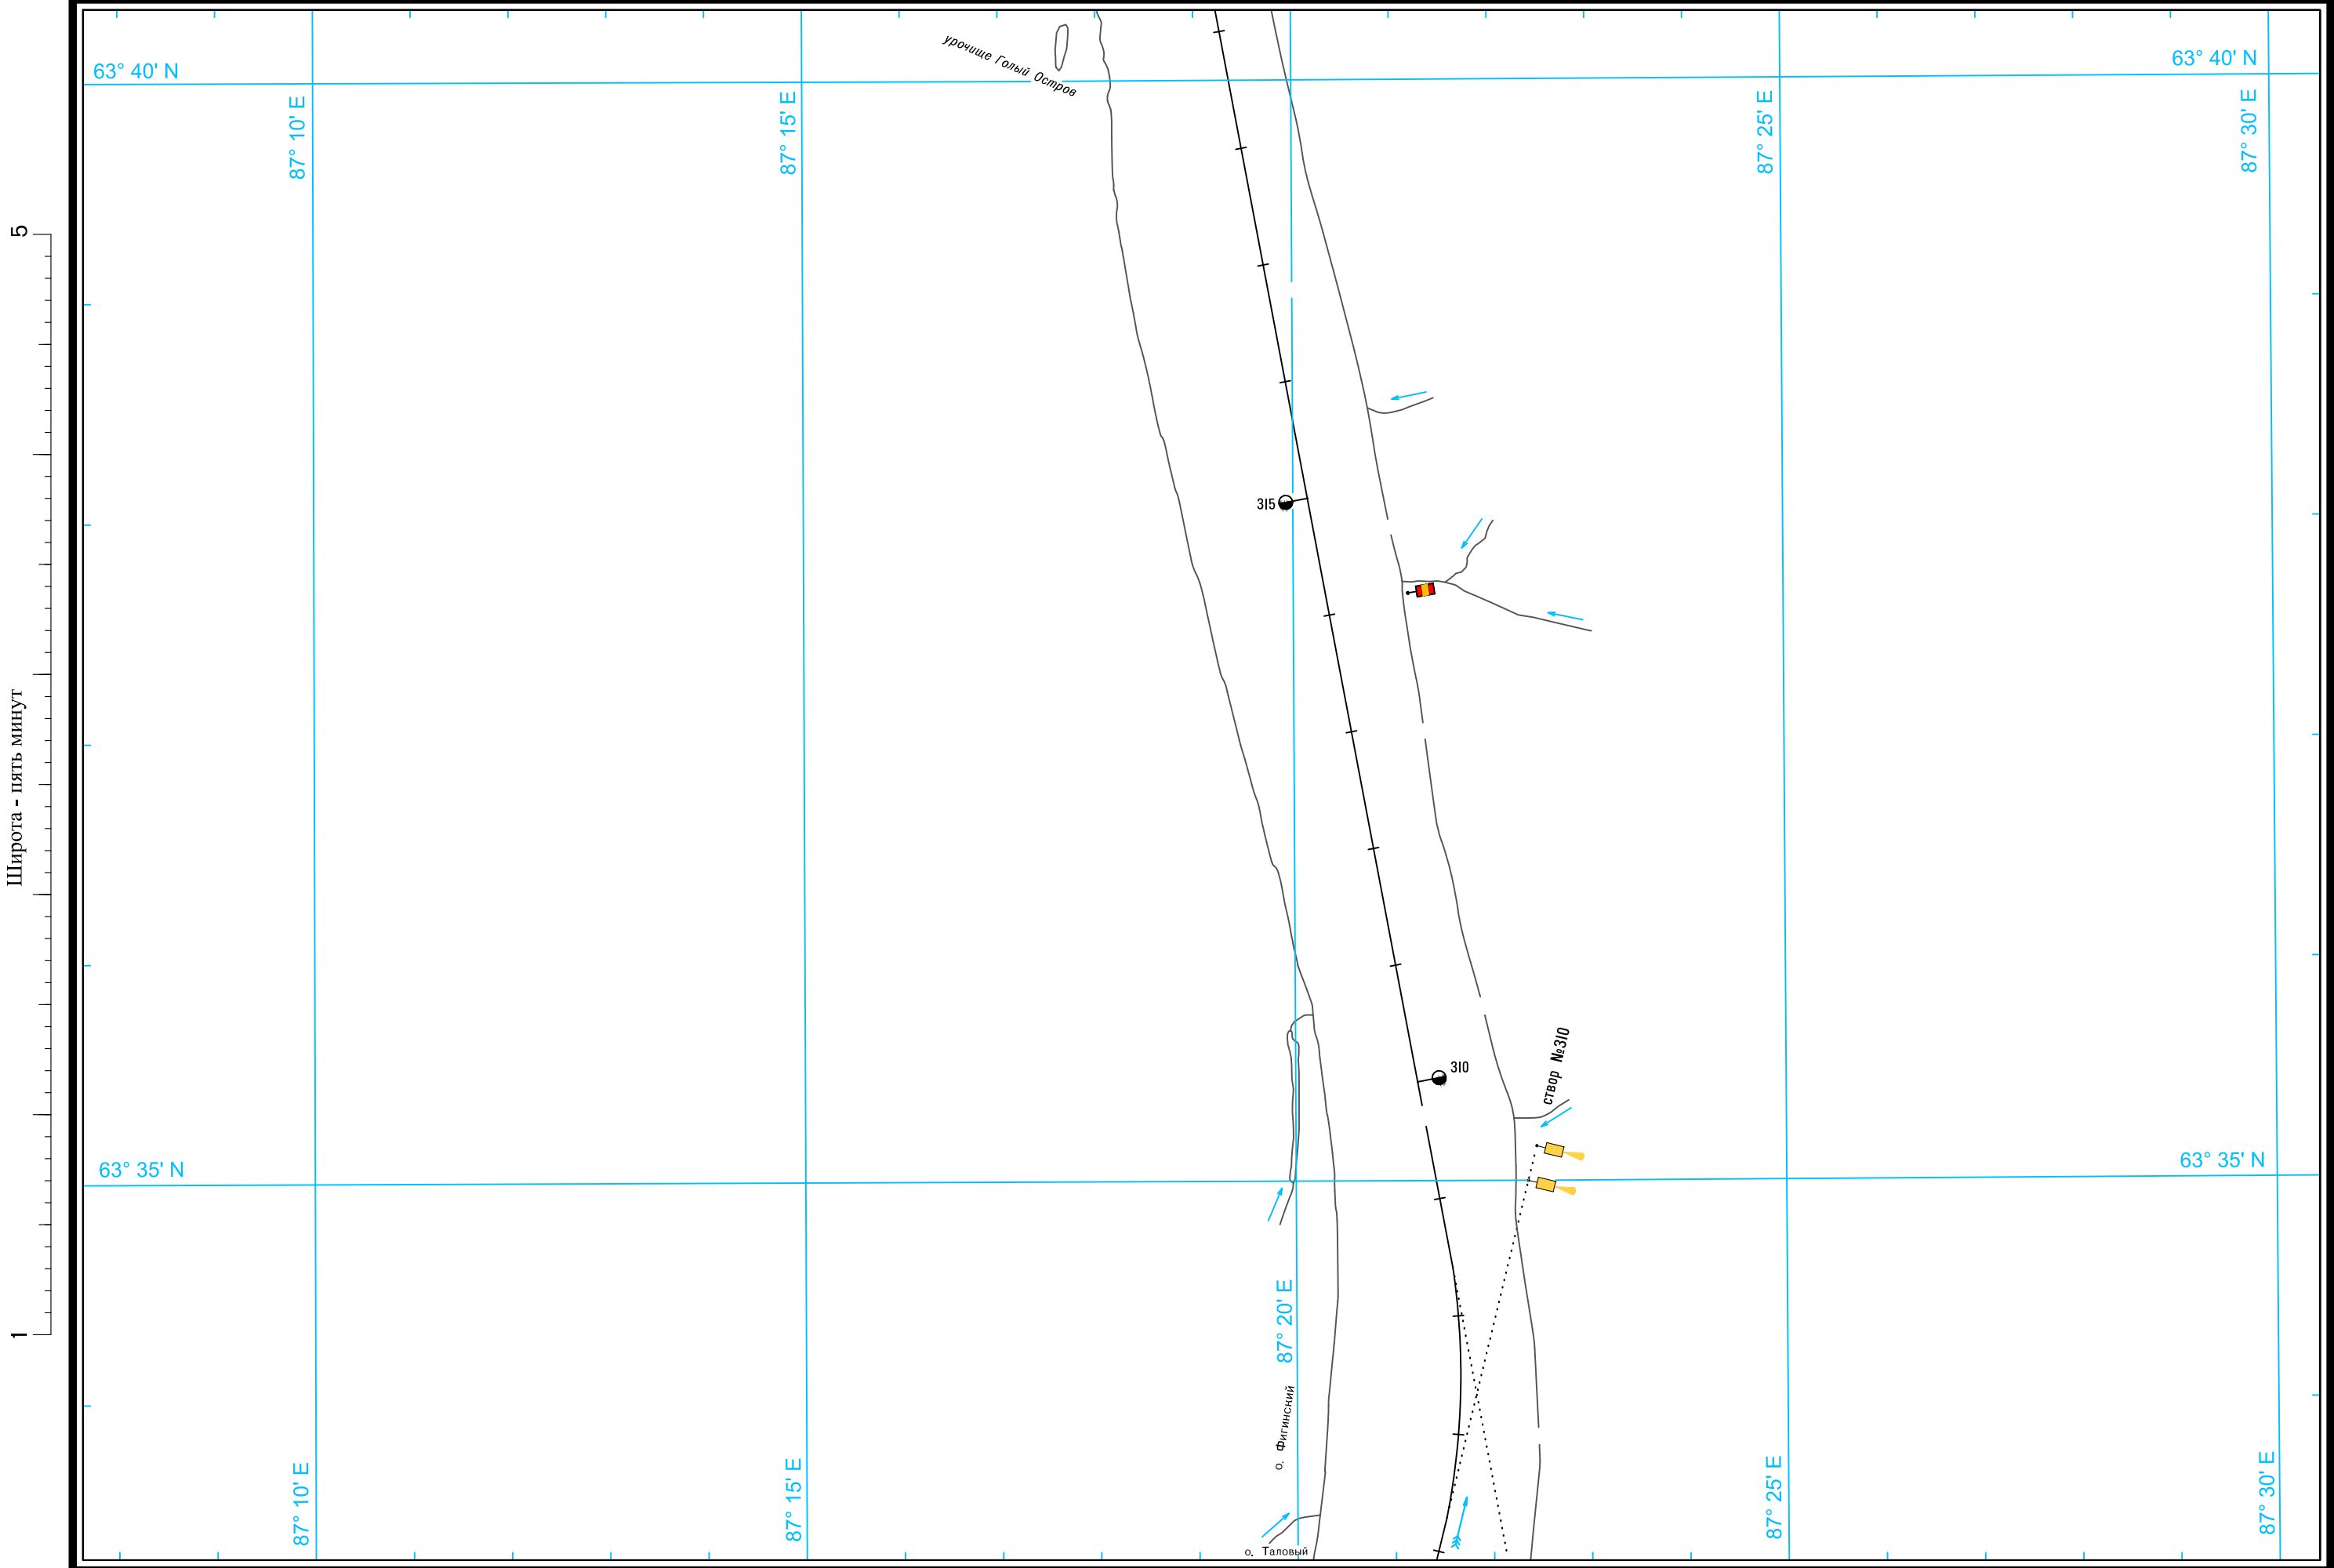

ЛОГАРИФМИЧЕСКАЯ ШКАЛА СКОРОСТИ

Широта - пять минут

5
Широта - пять минут
1

Масштаб 1:50 000

ЛОГАРИФМИЧЕСКАЯ ШКАЛА СКОРОСТИ

Широта - пять минут

Масштаб 1:50 000

ЛОГАРИФМИЧЕСКАЯ ШКАЛА СКОРОСТИ

Широта - пять минут

Масштаб 1:50 000

ЛОГАРИФМИЧЕСКАЯ ШКАЛА СКОРОСТИ

Широта - пять минут

Масштаб 1:50 000

ЛОГАРИФМИЧЕСКАЯ ШКАЛА СКОРОСТИ

5
Широта - пять минут
1

Масштаб 1:50 000

ЛОГАРИФМИЧЕСКАЯ ШКАЛА СКОРОСТИ

Масштаб 1:50 000

ЛОГАРИФМИЧЕСКАЯ ШКАЛА СКОРОСТИ

Широта - пять минут

Масштаб 1:50 000

ЛОГАРИФМИЧЕСКАЯ ШКАЛА СКОРОСТИ

Масштаб 1:50 000

ЛОГАРИФМИЧЕСКАЯ ШКАЛА СКОРОСТИ

Широта - пять минут

5

Широта - пять минут

См. схему судового хода реки Енисей от города Игарка до порта Дудинка

Масштаб 1:50 000

ЛОГАРИФМИЧЕСКАЯ ШКАЛА СКОРОСТИ