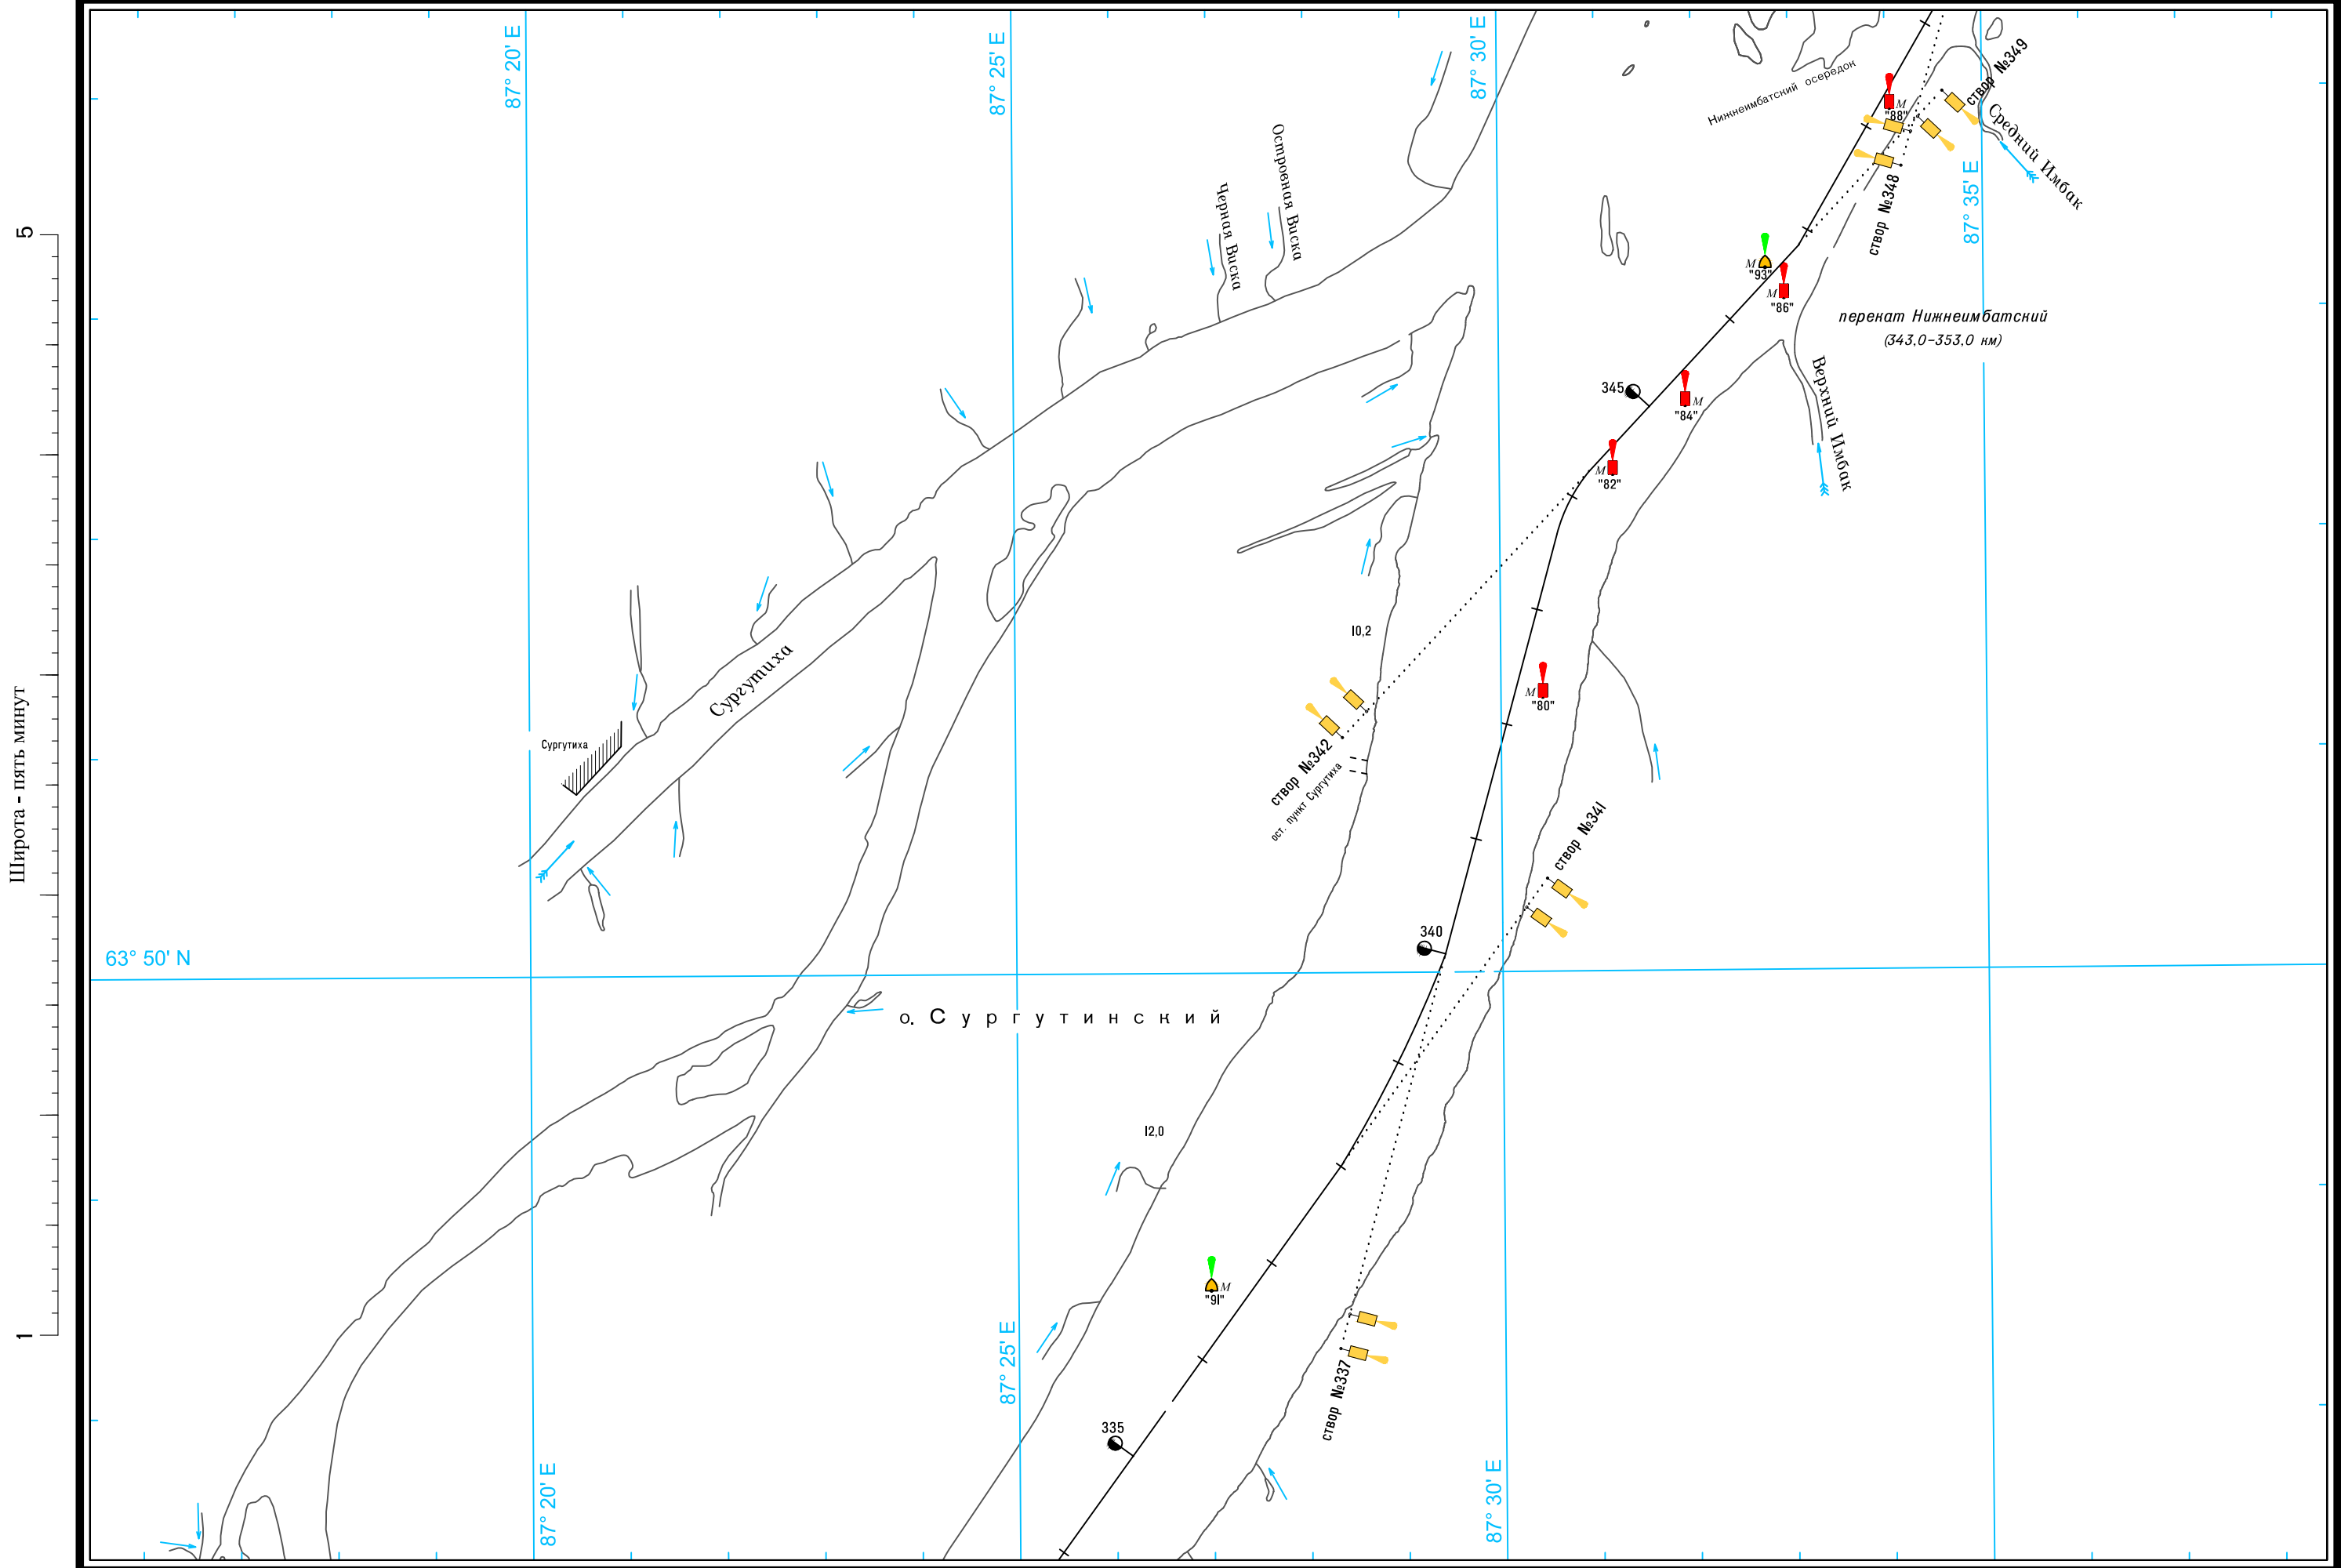

Широта - пять минут

Масштаб 1:50 000

ЛОГАРИФМИЧЕСКАЯ ШКАЛА СКОРОСТИ

Широта - пять минут

Масштаб 1:50 000

ЛОГАРИФМИЧЕСКАЯ ШКАЛА СКОРОСТИ

5
Широта - пять минут
1

Масштаб 1:50 000

ЛОГАРИФМИЧЕСКАЯ ШКАЛА СКОРОСТИ

Масштаб 1:50 000

ЛОГАРИФМИЧЕСКАЯ ШКАЛА СКОРОСТИ

Широта - пять минут

Масштаб 1:50 000

ЛОГАРИФМИЧЕСКАЯ ШКАЛА СКОРОСТИ

Масштаб 1:50 000

ЛОГАРИФМИЧЕСКАЯ ШКАЛА СКОРОСТИ

Широта - пять минут

5

Широта - пять минут

Масштаб 1:50 000

ЛОГАРИФМИЧЕСКАЯ ШКАЛА СКОРОСТИ

Масштаб 1:50 000

ЛОГАРИФМИЧЕСКАЯ ШКАЛА СКОРОСТИ

Широта - пять минут

Широта - пять минут

5

Широта - пять минут

См. схему судового хода реки Енисей от города Игарка до порта Дудинка

Масштаб 1:50 000

ЛОГАРИФМИЧЕСКАЯ ШКАЛА СКОРОСТИ