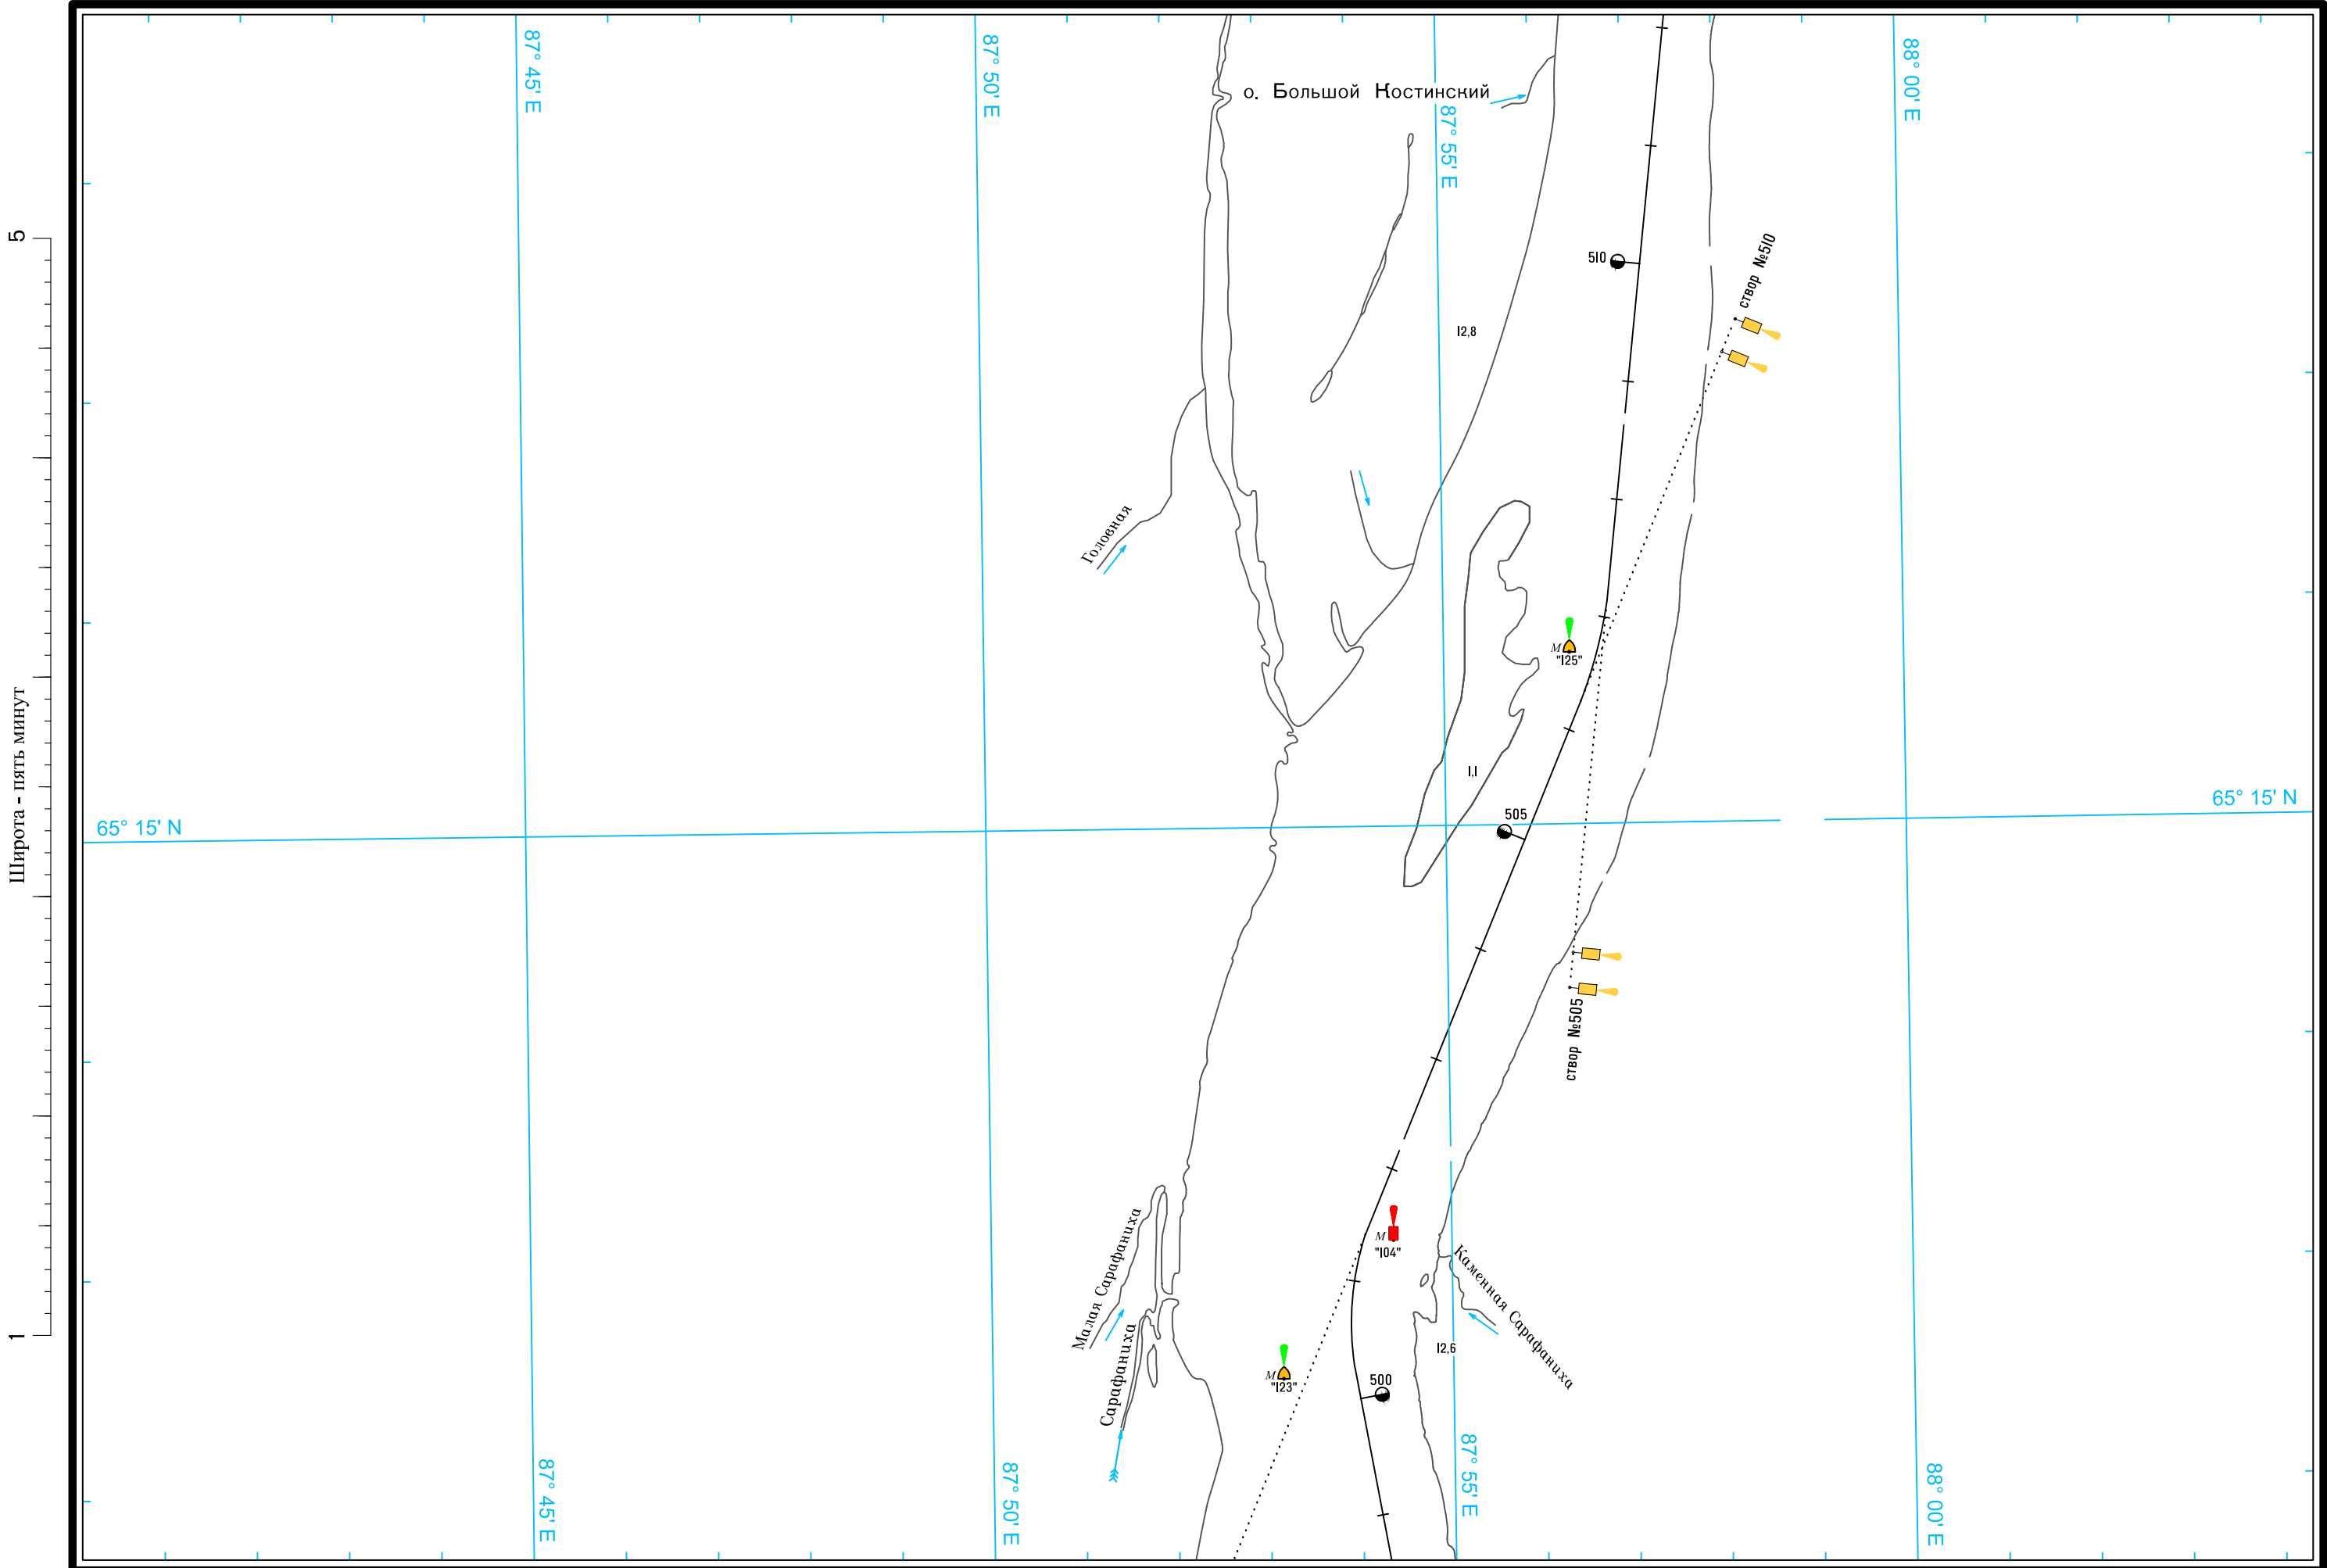

Масштаб 1:50 000

ЛОГАРИФМИЧЕСКАЯ ШКАЛА СКОРОСТИ

Широта - пять минут

Масштаб 1:50 000

ЛОГАРИФМИЧЕСКАЯ ШКАЛА СКОРОСТИ

Масштаб 1:50 000

ЛОГАРИФМИЧЕСКАЯ ШКАЛА СКОРОСТИ

Широта - пять минут

65° 30' N

65° 30' N

87° 50' E

87° 55' E

88° 00' E

88° 05' E

88° 10' E

87° 50' E

87° 55' E

88° 05' E

88° 10' E

Масштаб 1:50 000

ЛОГАРИФМИЧЕСКАЯ ШКАЛА СКОРОСТИ

1
5
Широта - пять минут

Широта - пять минут

Масштаб 1:50 000

Широта - пять минут

5

Широта - пять минут

См. схему судового хода реки Енисей от города Игарка до порта Дудинка

Масштаб 1:50 000

ЛОГАРИФМИЧЕСКАЯ ШКАЛА СКОРОСТИ