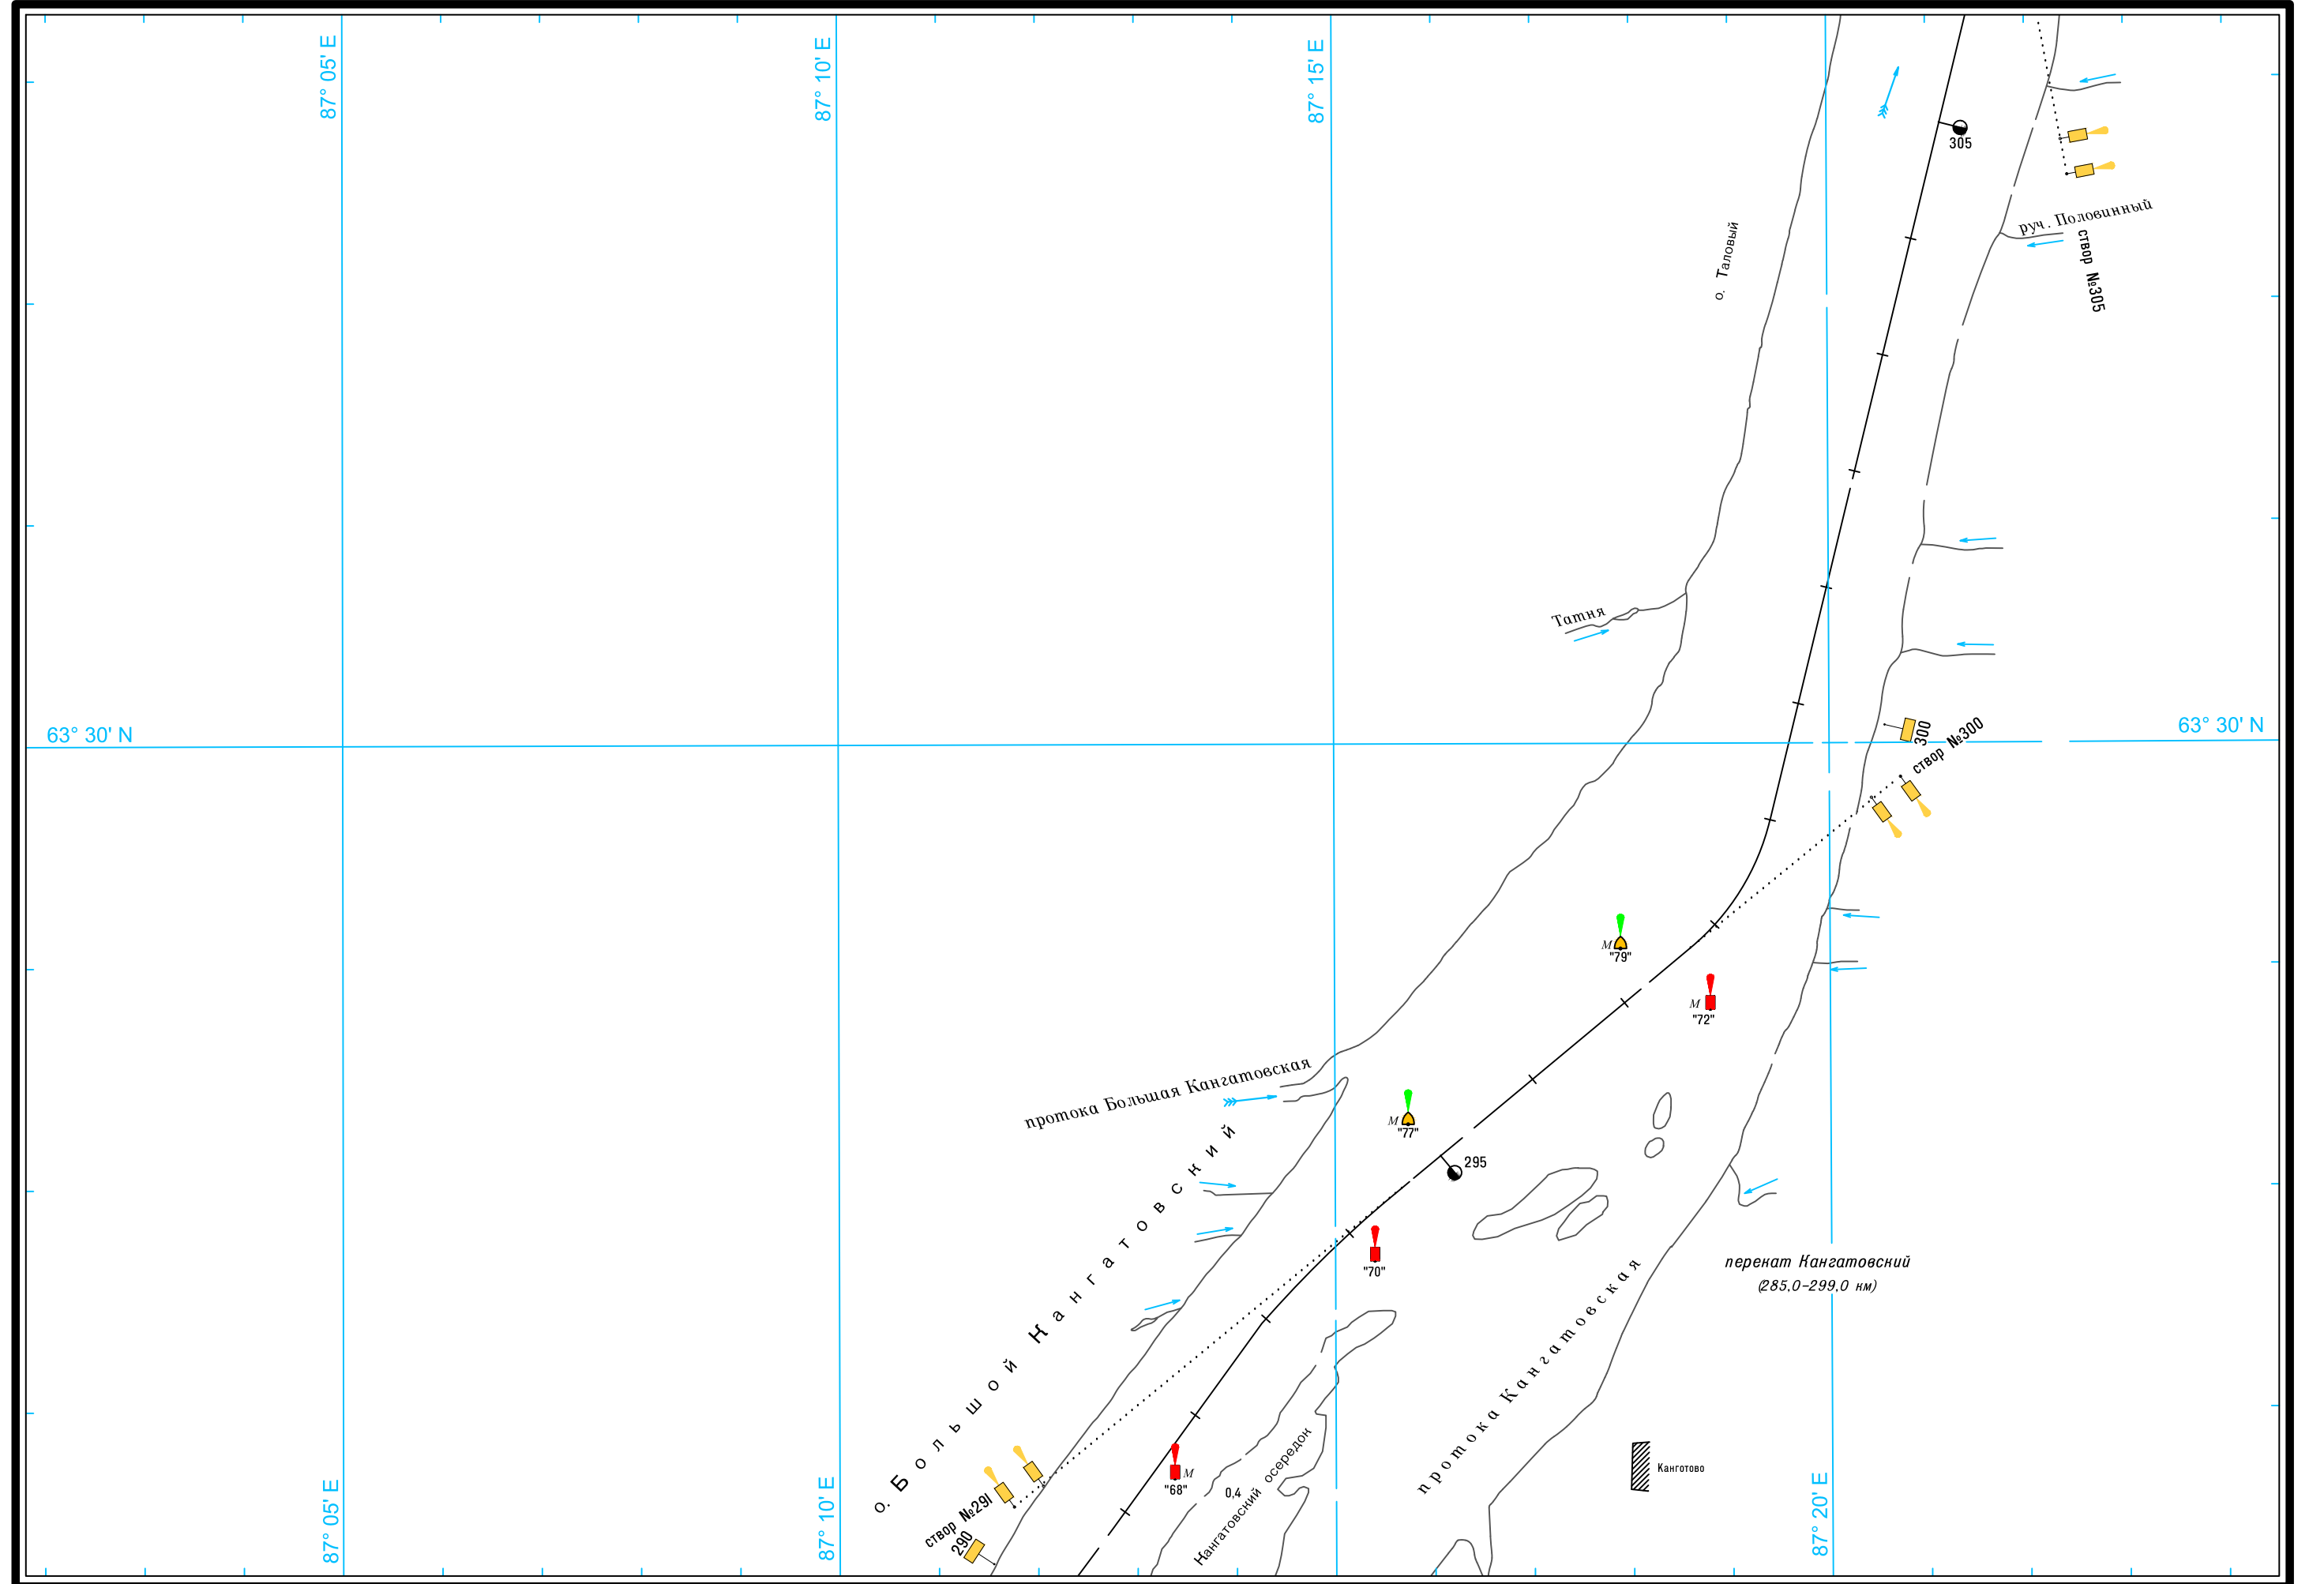

Широта - пять минут

1

5

Масштаб 1:50 000

ЛОГАРИФМИЧЕСКАЯ ШКАЛА СКОРОСТИ

Широта - пять минут

5
Широта - пять минут
1

Масштаб 1:50 000

ЛОГАРИФМИЧЕСКАЯ ШКАЛА СКОРОСТИ

Широта - пять минут

5
Широта - пять минут
1

Масштаб 1:50 000

ЛОГАРИФМИЧЕСКАЯ ШКАЛА СКОРОСТИ

Широта - пять минут

Масштаб 1:50 000

ЛОГАРИФМИЧЕСКАЯ ШКАЛА СКОРОСТИ

Широта - пять минут

Масштаб 1:50 000

ЛОГАРИФМИЧЕСКАЯ ШКАЛА СКОРОСТИ

Широта - пять минут

Масштаб 1:50 000

ЛОГАРИФМИЧЕСКАЯ ШКАЛА СКОРОСТИ

5
Широта - пять минут
1

Масштаб 1:50 000

Широта - пять минут

5

Широта - пять минут

См. схему судового хода реки Енисей от города Игарка до порта Дудинка

Масштаб 1:50 000

ЛОГАРИФМИЧЕСКАЯ ШКАЛА СКОРОСТИ