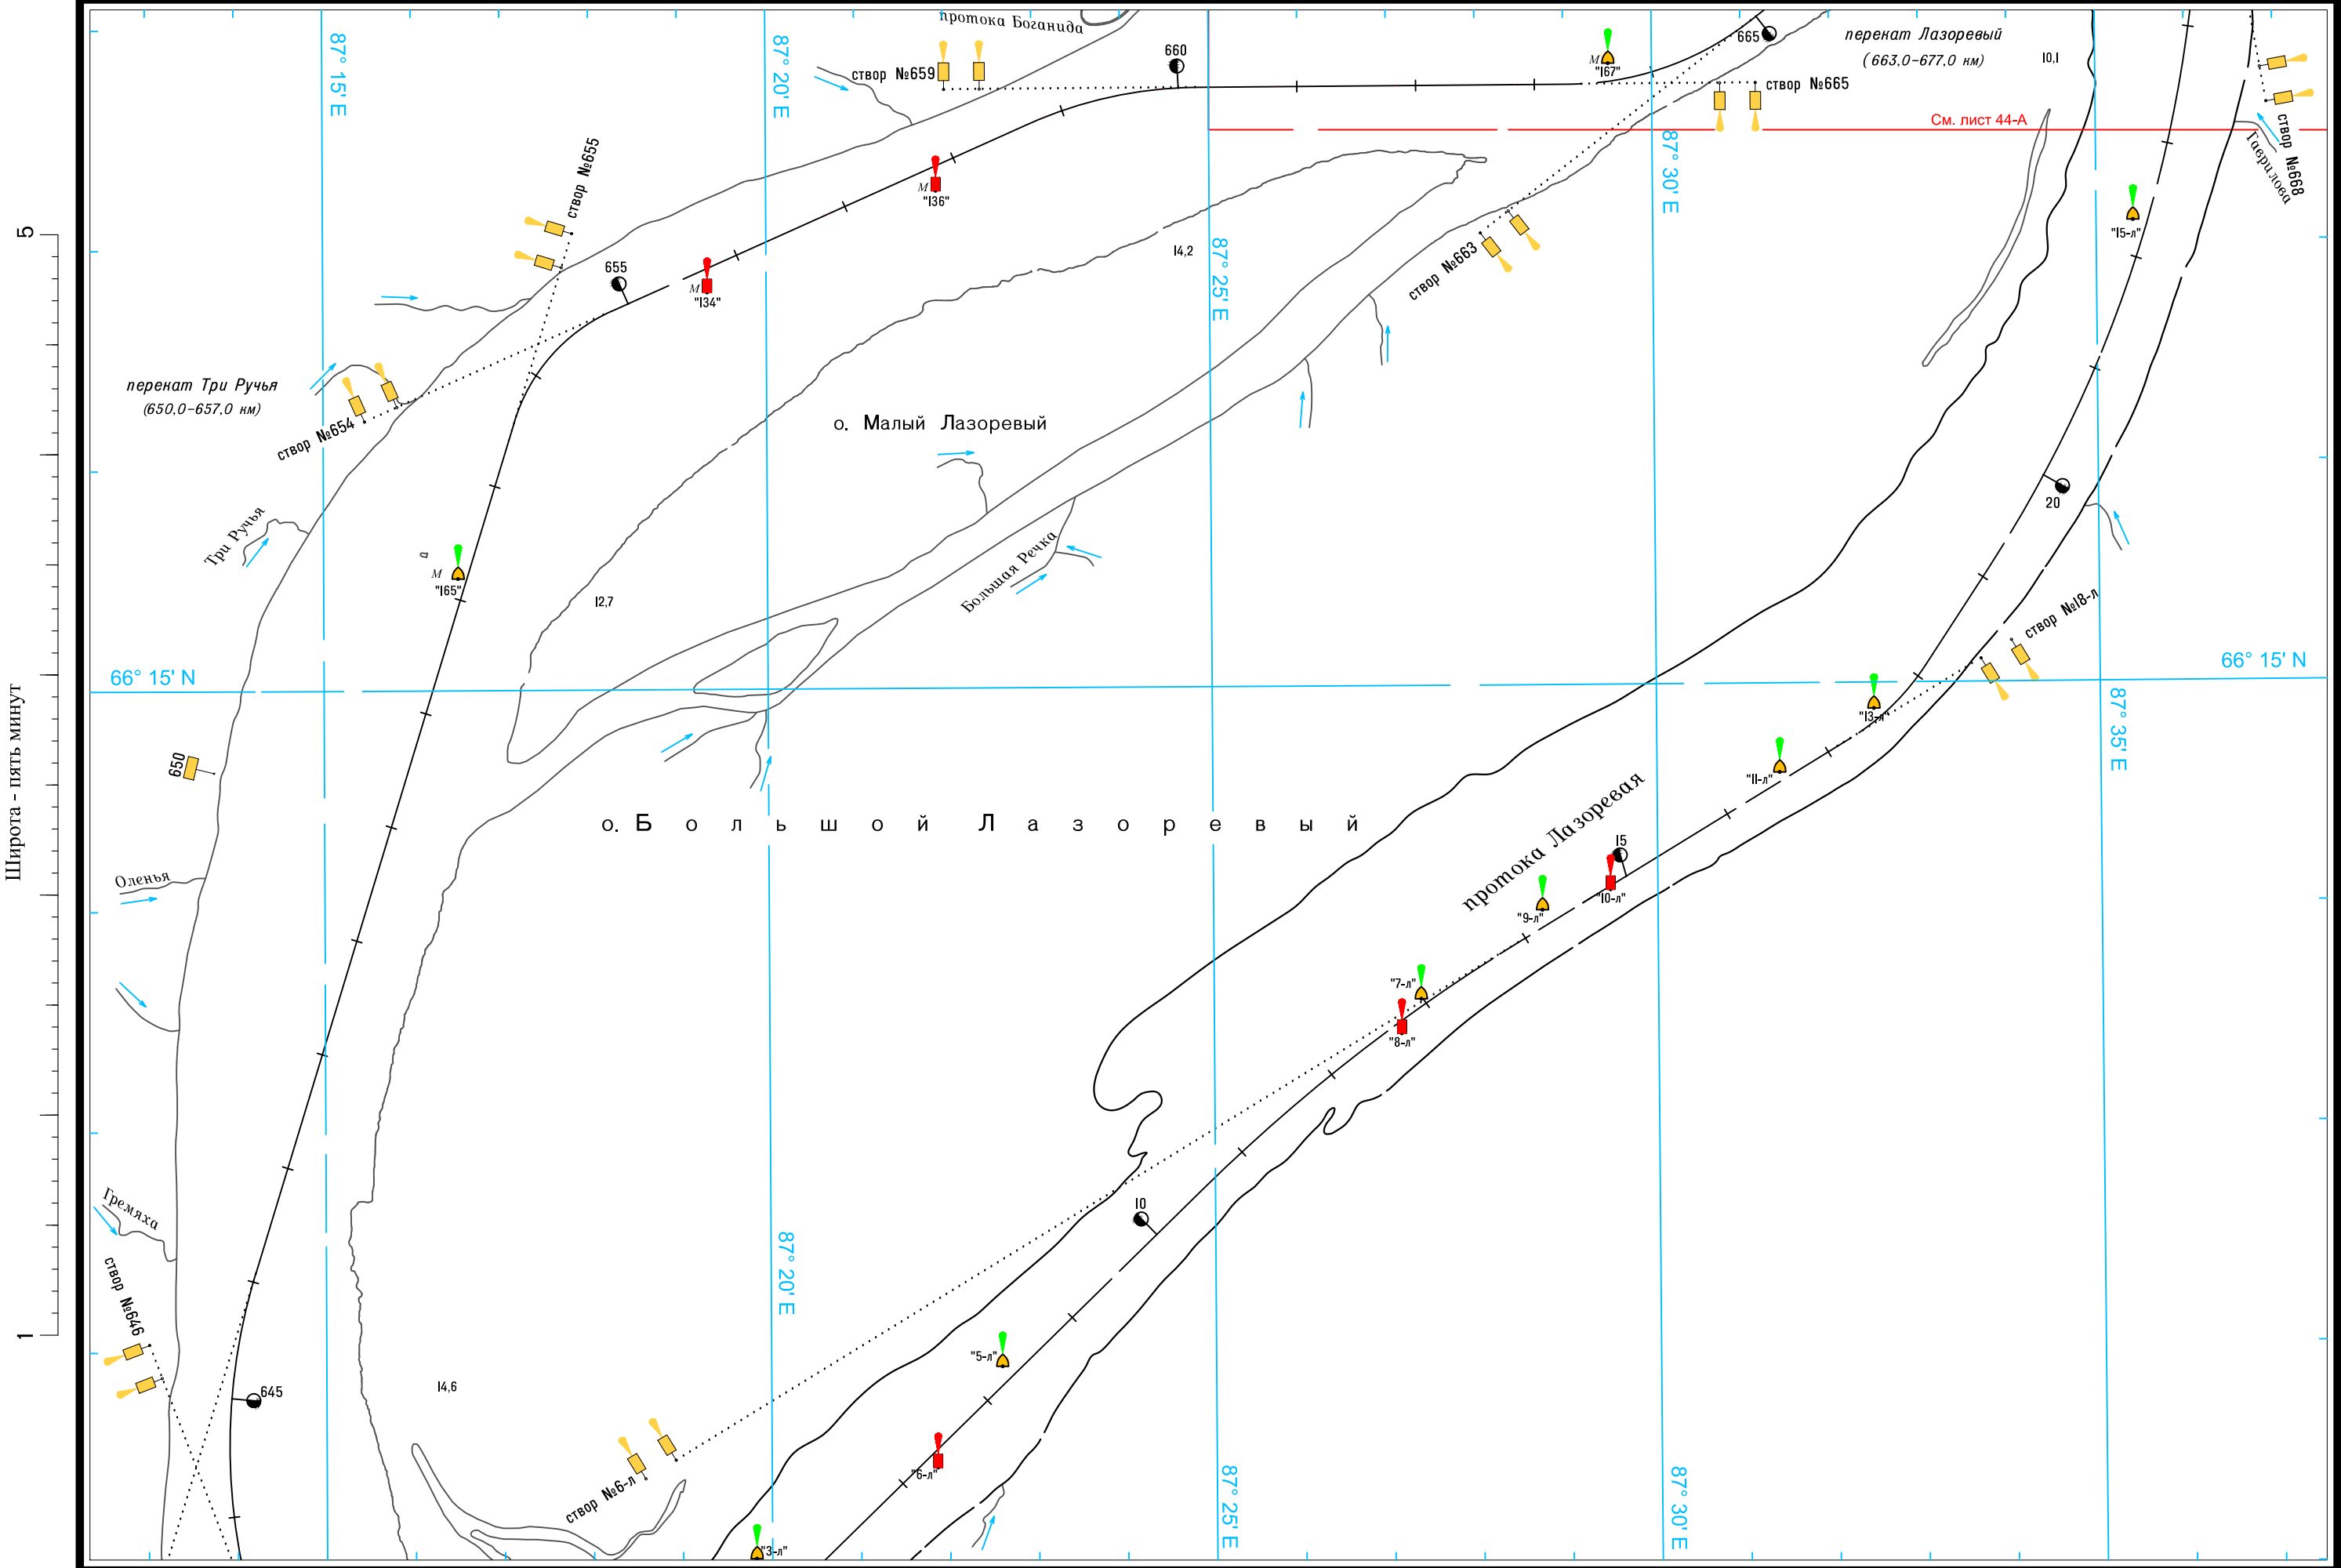

ЛОГАРИФМИЧЕСКАЯ ШКАЛА СКОРОСТИ

перекат Туруханский (556.0-560.0 км)

1
Широта - пять минут
5

Масштаб 1:50 000

ЛОГАРИФМИЧЕСКАЯ ШКАЛА СКОРОСТИ

Широта - пять минут

Масштаб 1:50 000

ЛОГАРИФМИЧЕСКАЯ ШКАЛА СКОРОСТИ

Масштаб 1:50 000

ЛОГАРИФМИЧЕСКАЯ ШКАЛА СКОРОСТИ

Широта - пять минут

Масштаб 1:50 000

ЛОГАРИФМИЧЕСКАЯ ШКАЛА СКОРОСТИ

Широта - пять минут

Масштаб 1:50 000

ЛОГАРИФМИЧЕСКАЯ ШКАЛА СКОРОСТИ

Широта - пять минут

Масштаб 1:50 000

ЛОГАРИФМИЧЕСКАЯ ШКАЛА СКОРОСТИ

Масштаб 1:50 000

ЛОГАРИФИЧЕСКАЯ ШКАЛА СКОРОСТИ

Широта - пять минут 1 5

Масштаб 1:50 000

ЛОГАРИФМИЧЕСКАЯ ШКАЛА СКОРОСТИ

Широта - пять минут

5

Широта - пять минут

См. схему судового хода реки Енисей от города Игарка до порта Дудинка

Масштаб 1:50 000

ЛОГАРИФМИЧЕСКАЯ ШКАЛА СКОРОСТИ