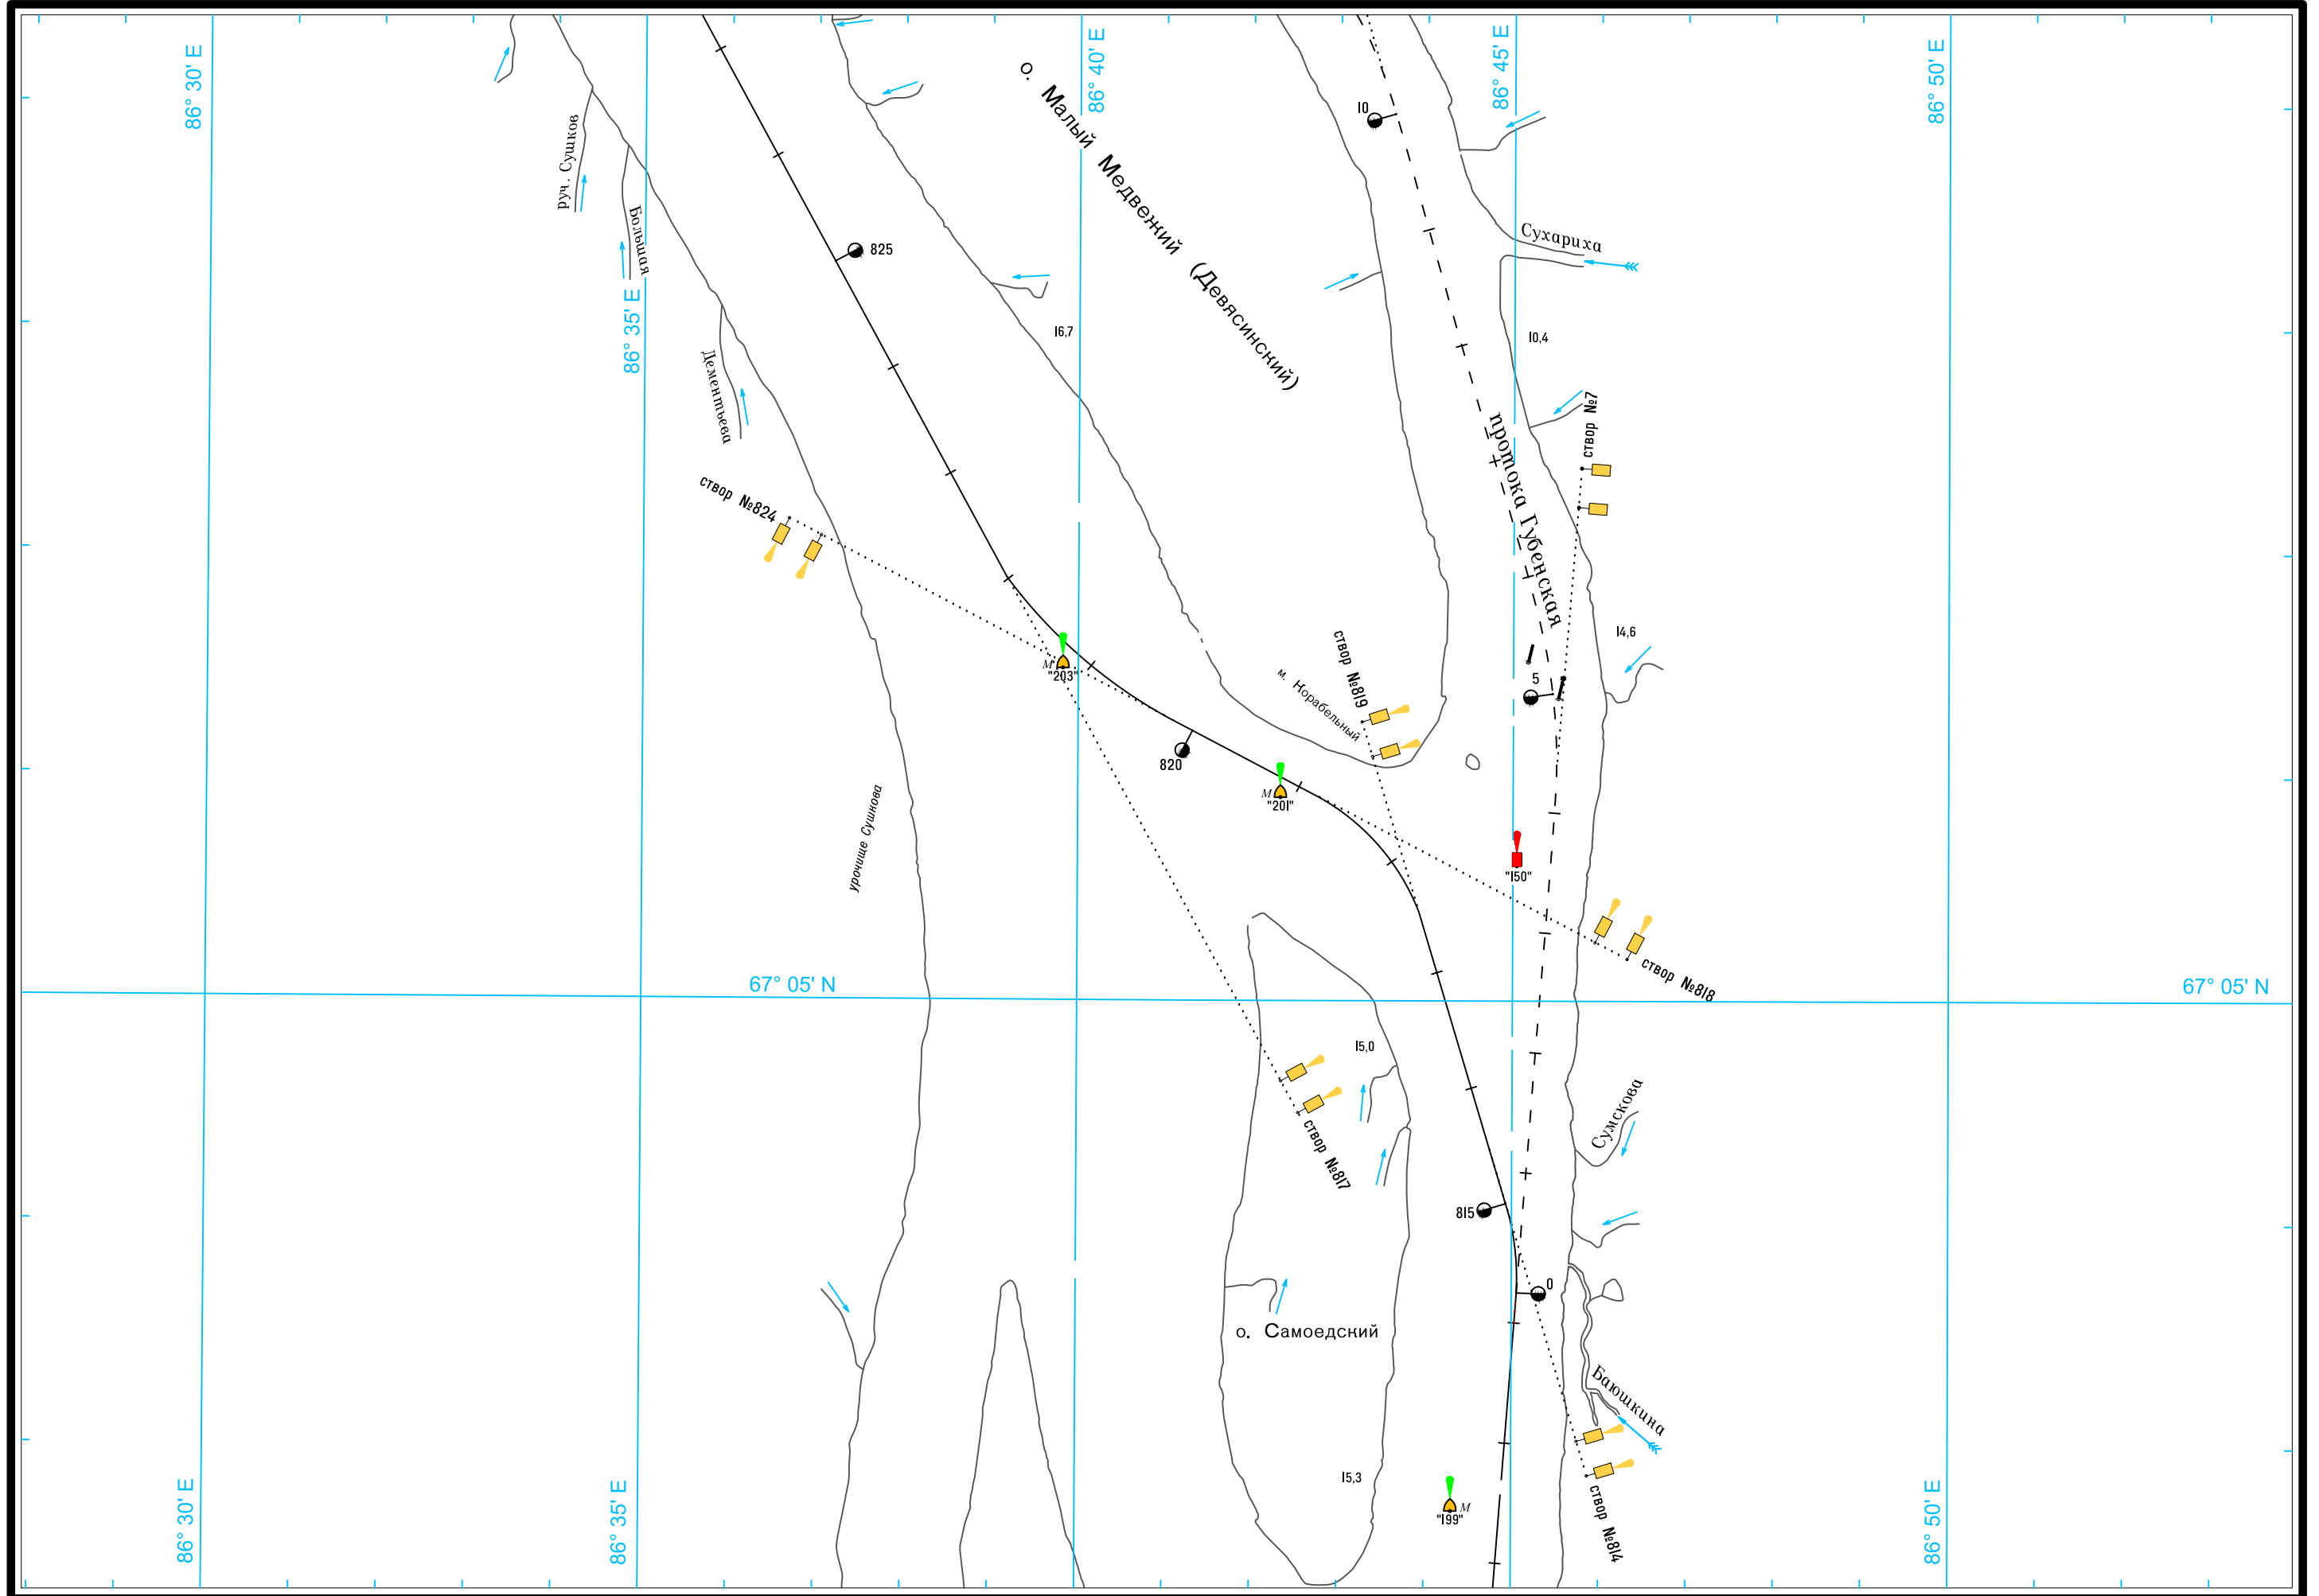

Широта - пять минут

Масштаб 1:50 000

ЛОГАРИФМИЧЕСКАЯ ШКАЛА СКОРОСТИ

Широта - пять минут

5

Масштаб 1:50 000

ЛОГАРИФМИЧЕСКАЯ ШКАЛА СКОРОСТИ

5
Ширина - пять минут
1

Масштаб 1:50 000

ЛОГАРИФМИЧЕСКАЯ ШКАЛА СКОРОСТИ

Масштаб 1:50 000

ЛОГАРИФМИЧЕСКАЯ ШКАЛА СКОРОСТИ

Широта - пять минут

Широта - пять минут

Масштаб 1:50 000

ЛОГАРИФМИЧЕСКАЯ ШКАЛА СКОРОСТИ

Масштаб 1:50 000

ЛОГАРИФИЧЕСКАЯ ШКАЛА СКОРОСТИ

Широта - пять минут

Широта - пять минут

Масштаб 1:50 000

ЛОГАРИФМИЧЕСКАЯ ШКАЛА СКОРОСТИ

Масштаб 1:50 000

ЛОГАРИФМИЧЕСКАЯ ШКАЛА СКОРОСТИ

Широта - пять минут

5

Широта - пять минут

См. схему судового хода реки Енисей от города Игарка до порта Дудинка

Масштаб 1:50 000

ЛОГАРИФМИЧЕСКАЯ ШКАЛА СКОРОСТИ