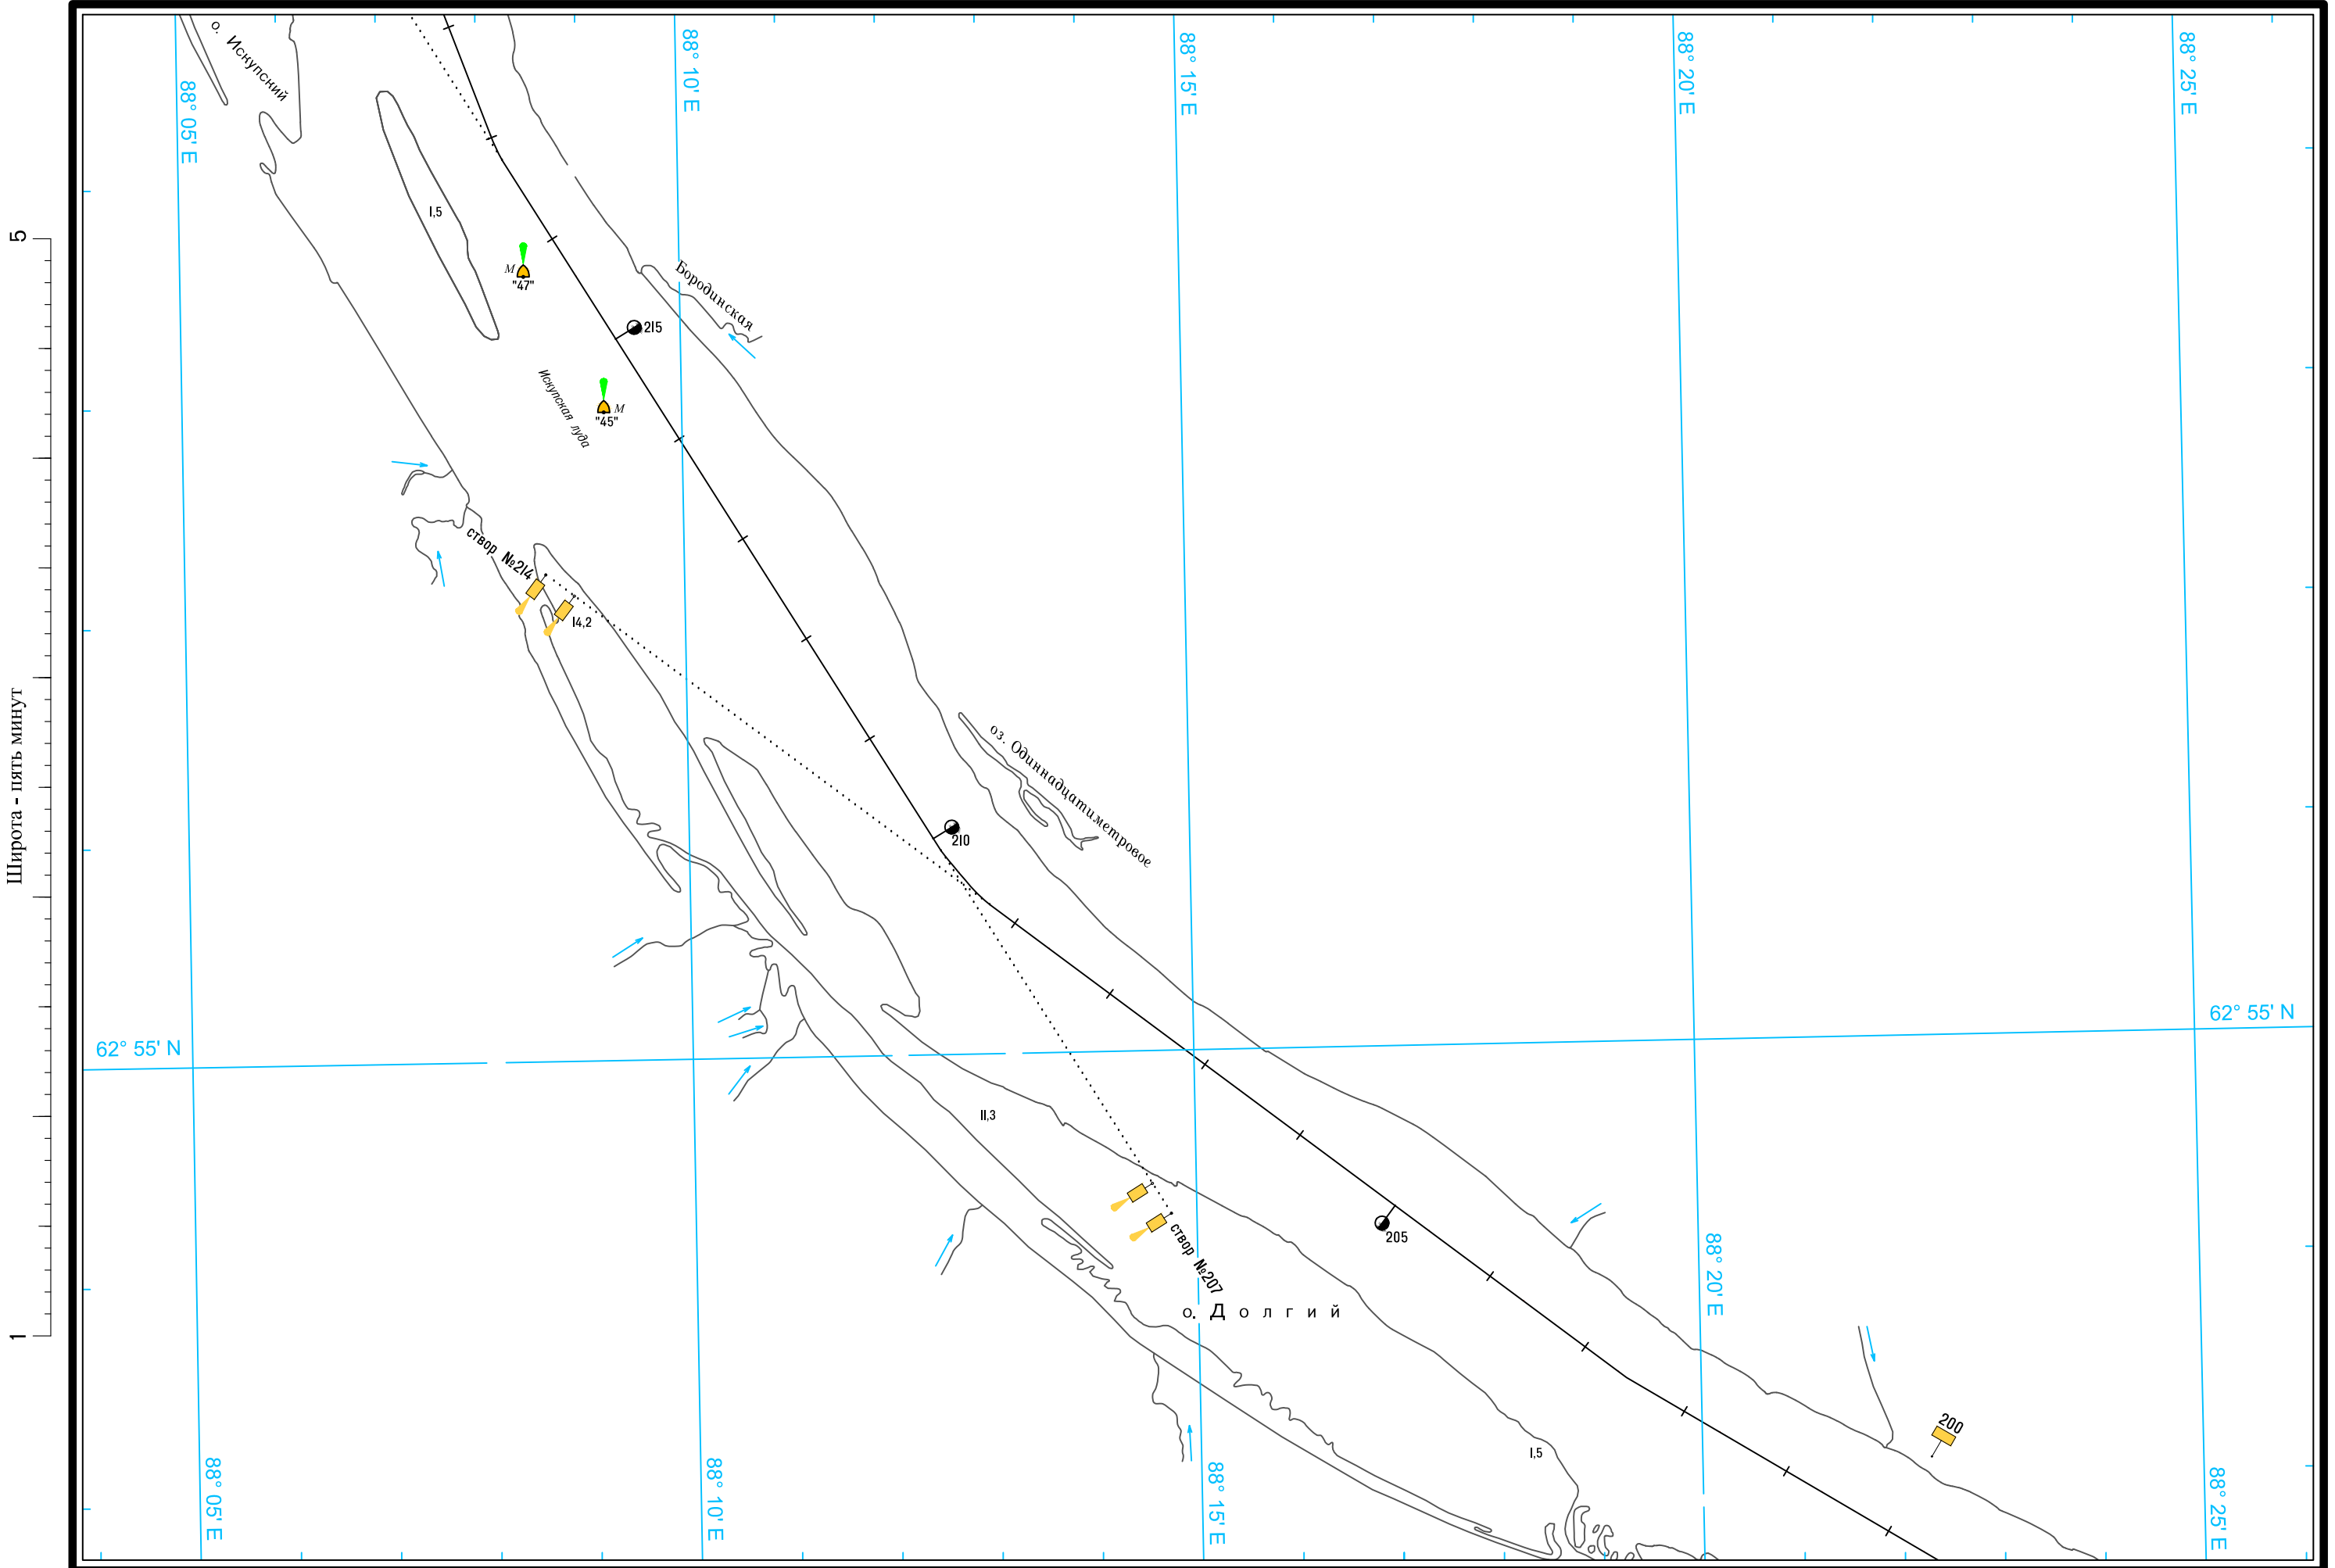

Широта - пять минут

1

5

Масштаб 1:50 000

ЛОГАРИФМИЧЕСКАЯ ШКАЛА СКОРОСТИ

Широта - пять минут

5
Широта - пять минут
1

Масштаб 1:50 000

ЛОГАРИФМИЧЕСКАЯ ШКАЛА СКОРОСТИ

Широта - пять минут

5
Широта - пять минут
1

Масштаб 1:50 000

ЛОГАРИФМИЧЕСКАЯ ШКАЛА СКОРОСТИ

Широта - пять минут

Масштаб 1:50 000

ЛОГАРИФМИЧЕСКАЯ ШКАЛА СКОРОСТИ

Широта - пять минут

Масштаб 1:50 000

ЛОГАРИФМИЧЕСКАЯ ШКАЛА СКОРОСТИ

Широта - пять минут

Масштаб 1:50 000

ЛОГАРИФМИЧЕСКАЯ ШКАЛА СКОРОСТИ

5
Широта - пять минут
1

Масштаб 1:50 000

Широта - пять минут

5

Широта - пять минут

См. схему судового хода реки Енисей от города Игарка до порта Дудинка

Масштаб 1:50 000

ЛОГАРИФМИЧЕСКАЯ ШКАЛА СКОРОСТИ