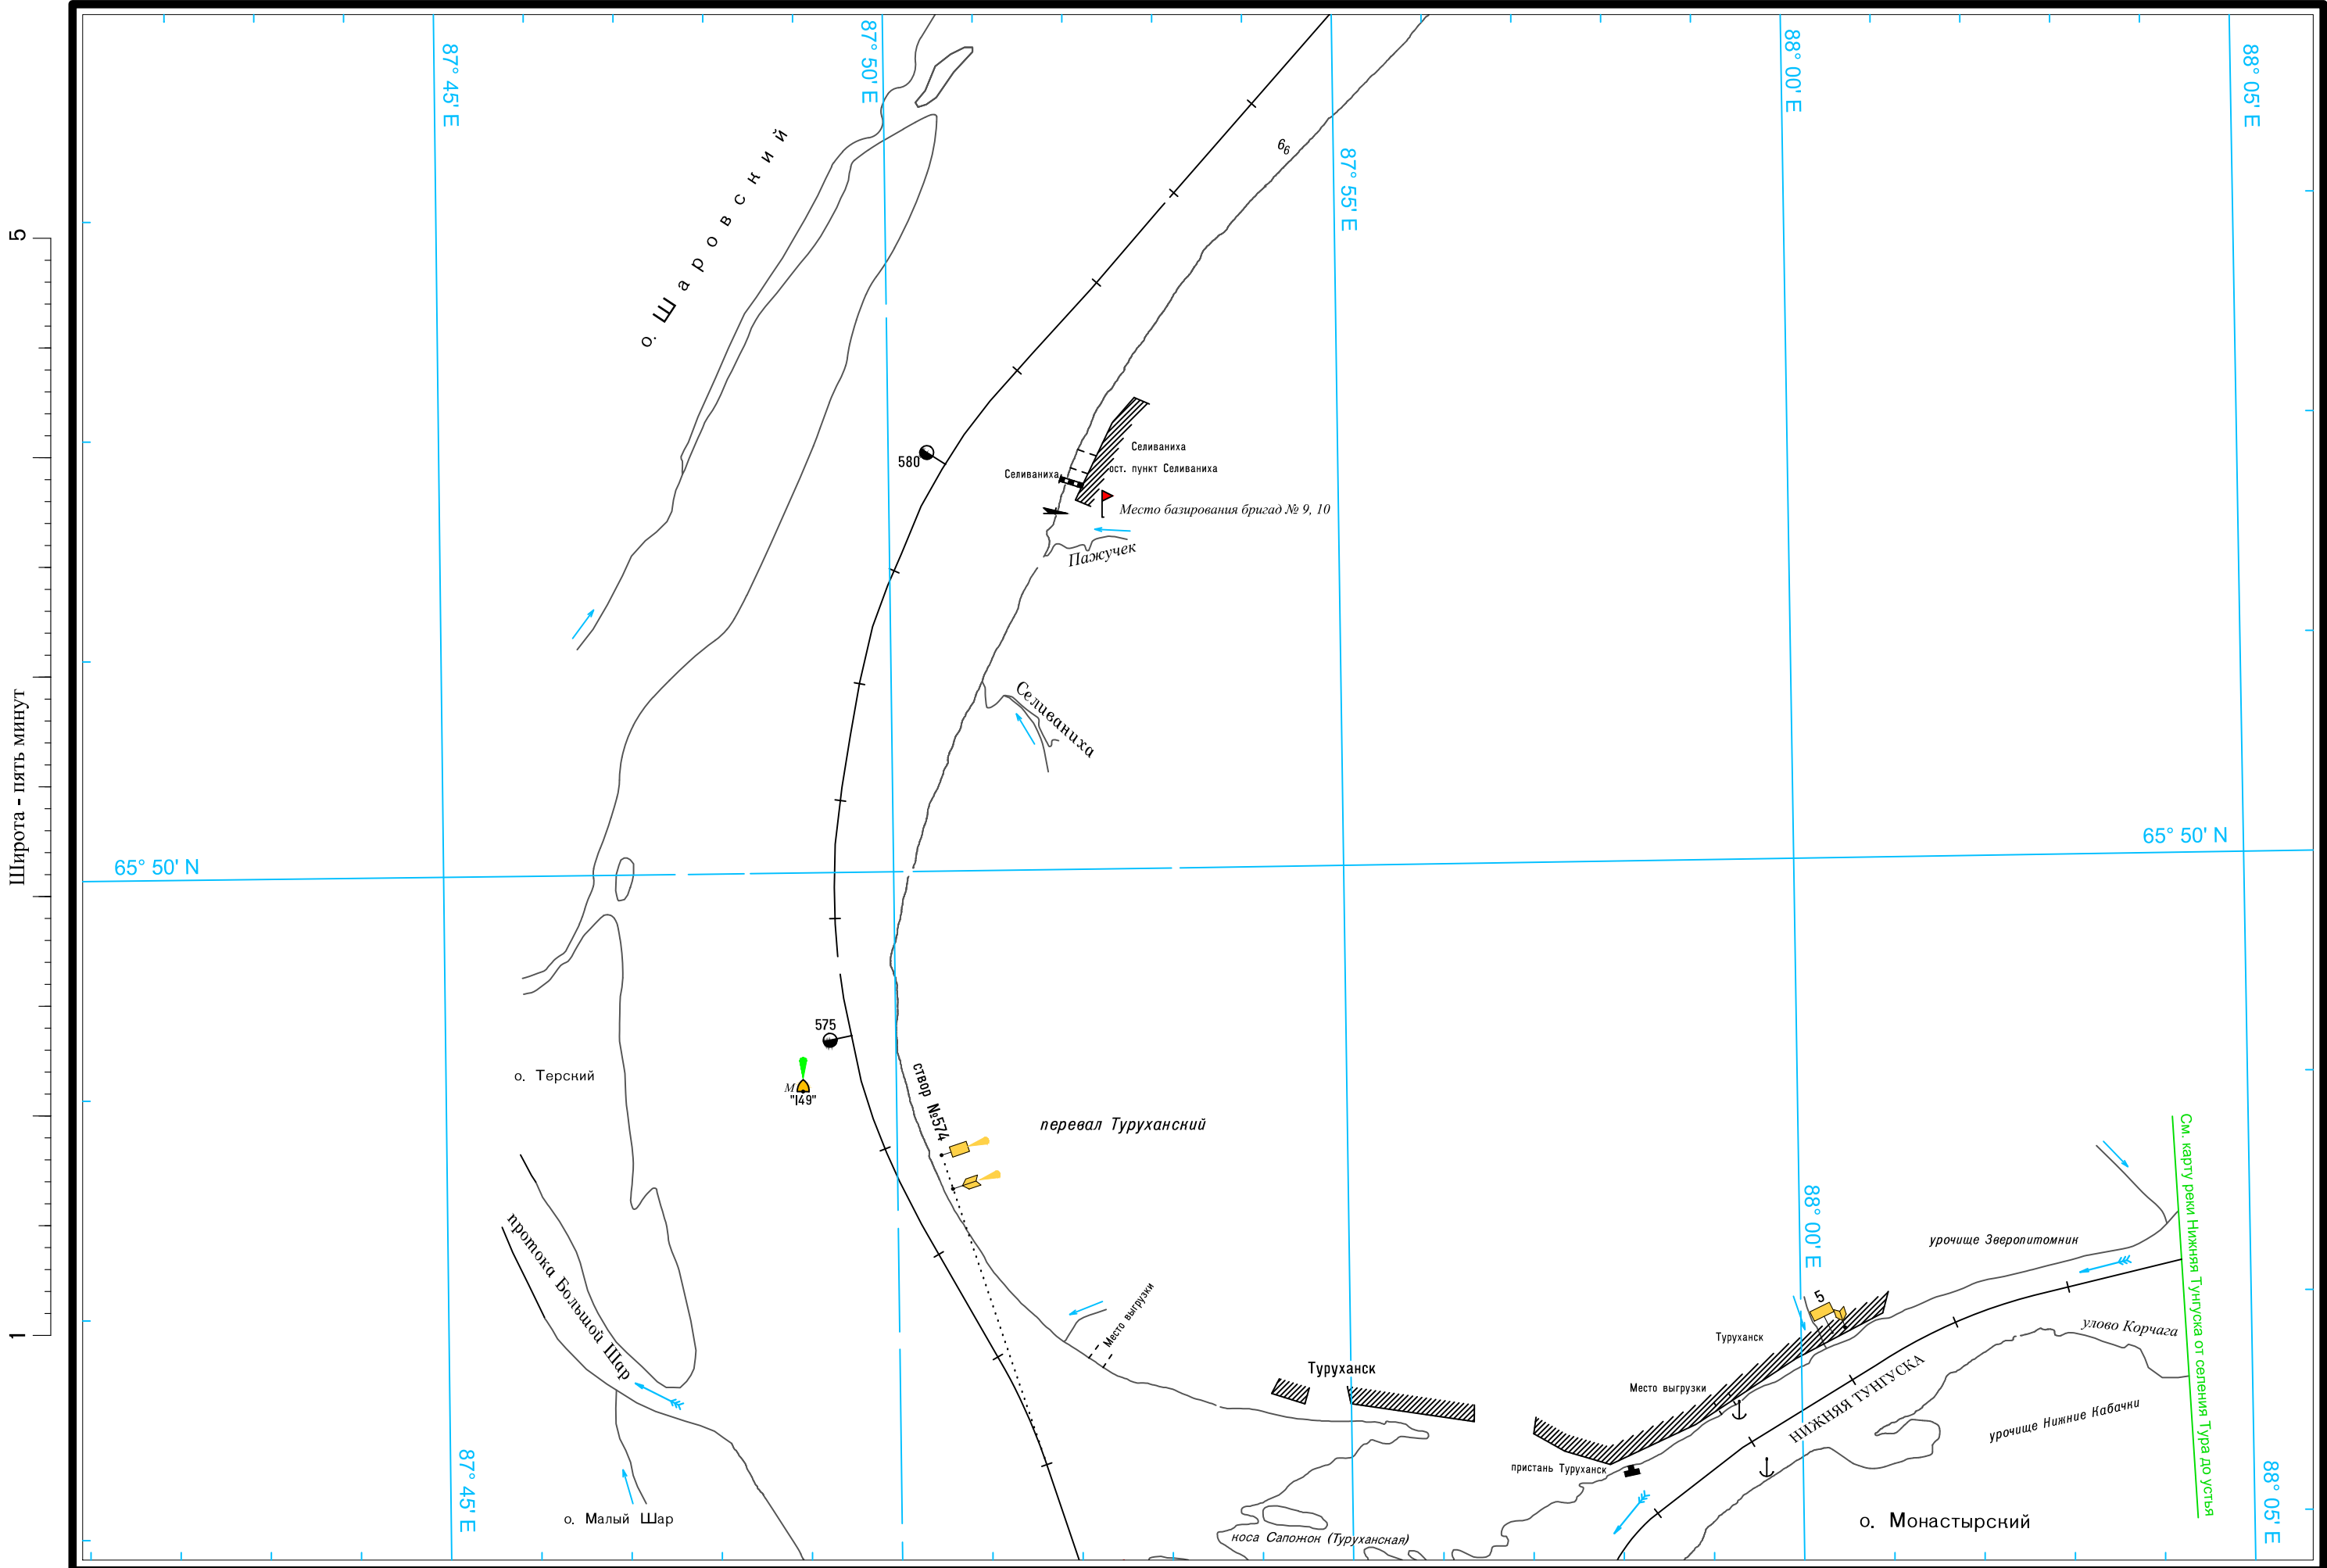

87° 55' E

88° 05' E

88° 10' E

Масштаб 1:50 000

ЛОГАРИФМИЧЕСКАЯ ШКАЛА СКОРОСТИ

1
5
Широта - пять минут

Широта - пять минут

Масштаб 1:50 000

ЛОГАРИФМИЧЕСКАЯ ШКАЛА СКОРОСТИ

перекат Туруханский (556.0-560.0 км)

1
Широта - пять минут
5

Масштаб 1:50 000

ЛОГАРИФМИЧЕСКАЯ ШКАЛА СКОРОСТИ

Широта - пять минут

Масштаб 1:50 000

ЛОГАРИФМИЧЕСКАЯ ШКАЛА СКОРОСТИ

Масштаб 1:50 000

ЛОГАРИФМИЧЕСКАЯ ШКАЛА СКОРОСТИ

Широта - пять минут

Масштаб 1:50 000

ЛОГАРИФМИЧЕСКАЯ ШКАЛА СКОРОСТИ

Широта - пять минут

Масштаб 1:50 000

ЛОГАРИФМИЧЕСКАЯ ШКАЛА СКОРОСТИ

Широта - пять минут

5

Широта - пять минут

См. схему судового хода реки Енисей от города Игарка до порта Дудинка

Масштаб 1:50 000

ЛОГАРИФМИЧЕСКАЯ ШКАЛА СКОРОСТИ