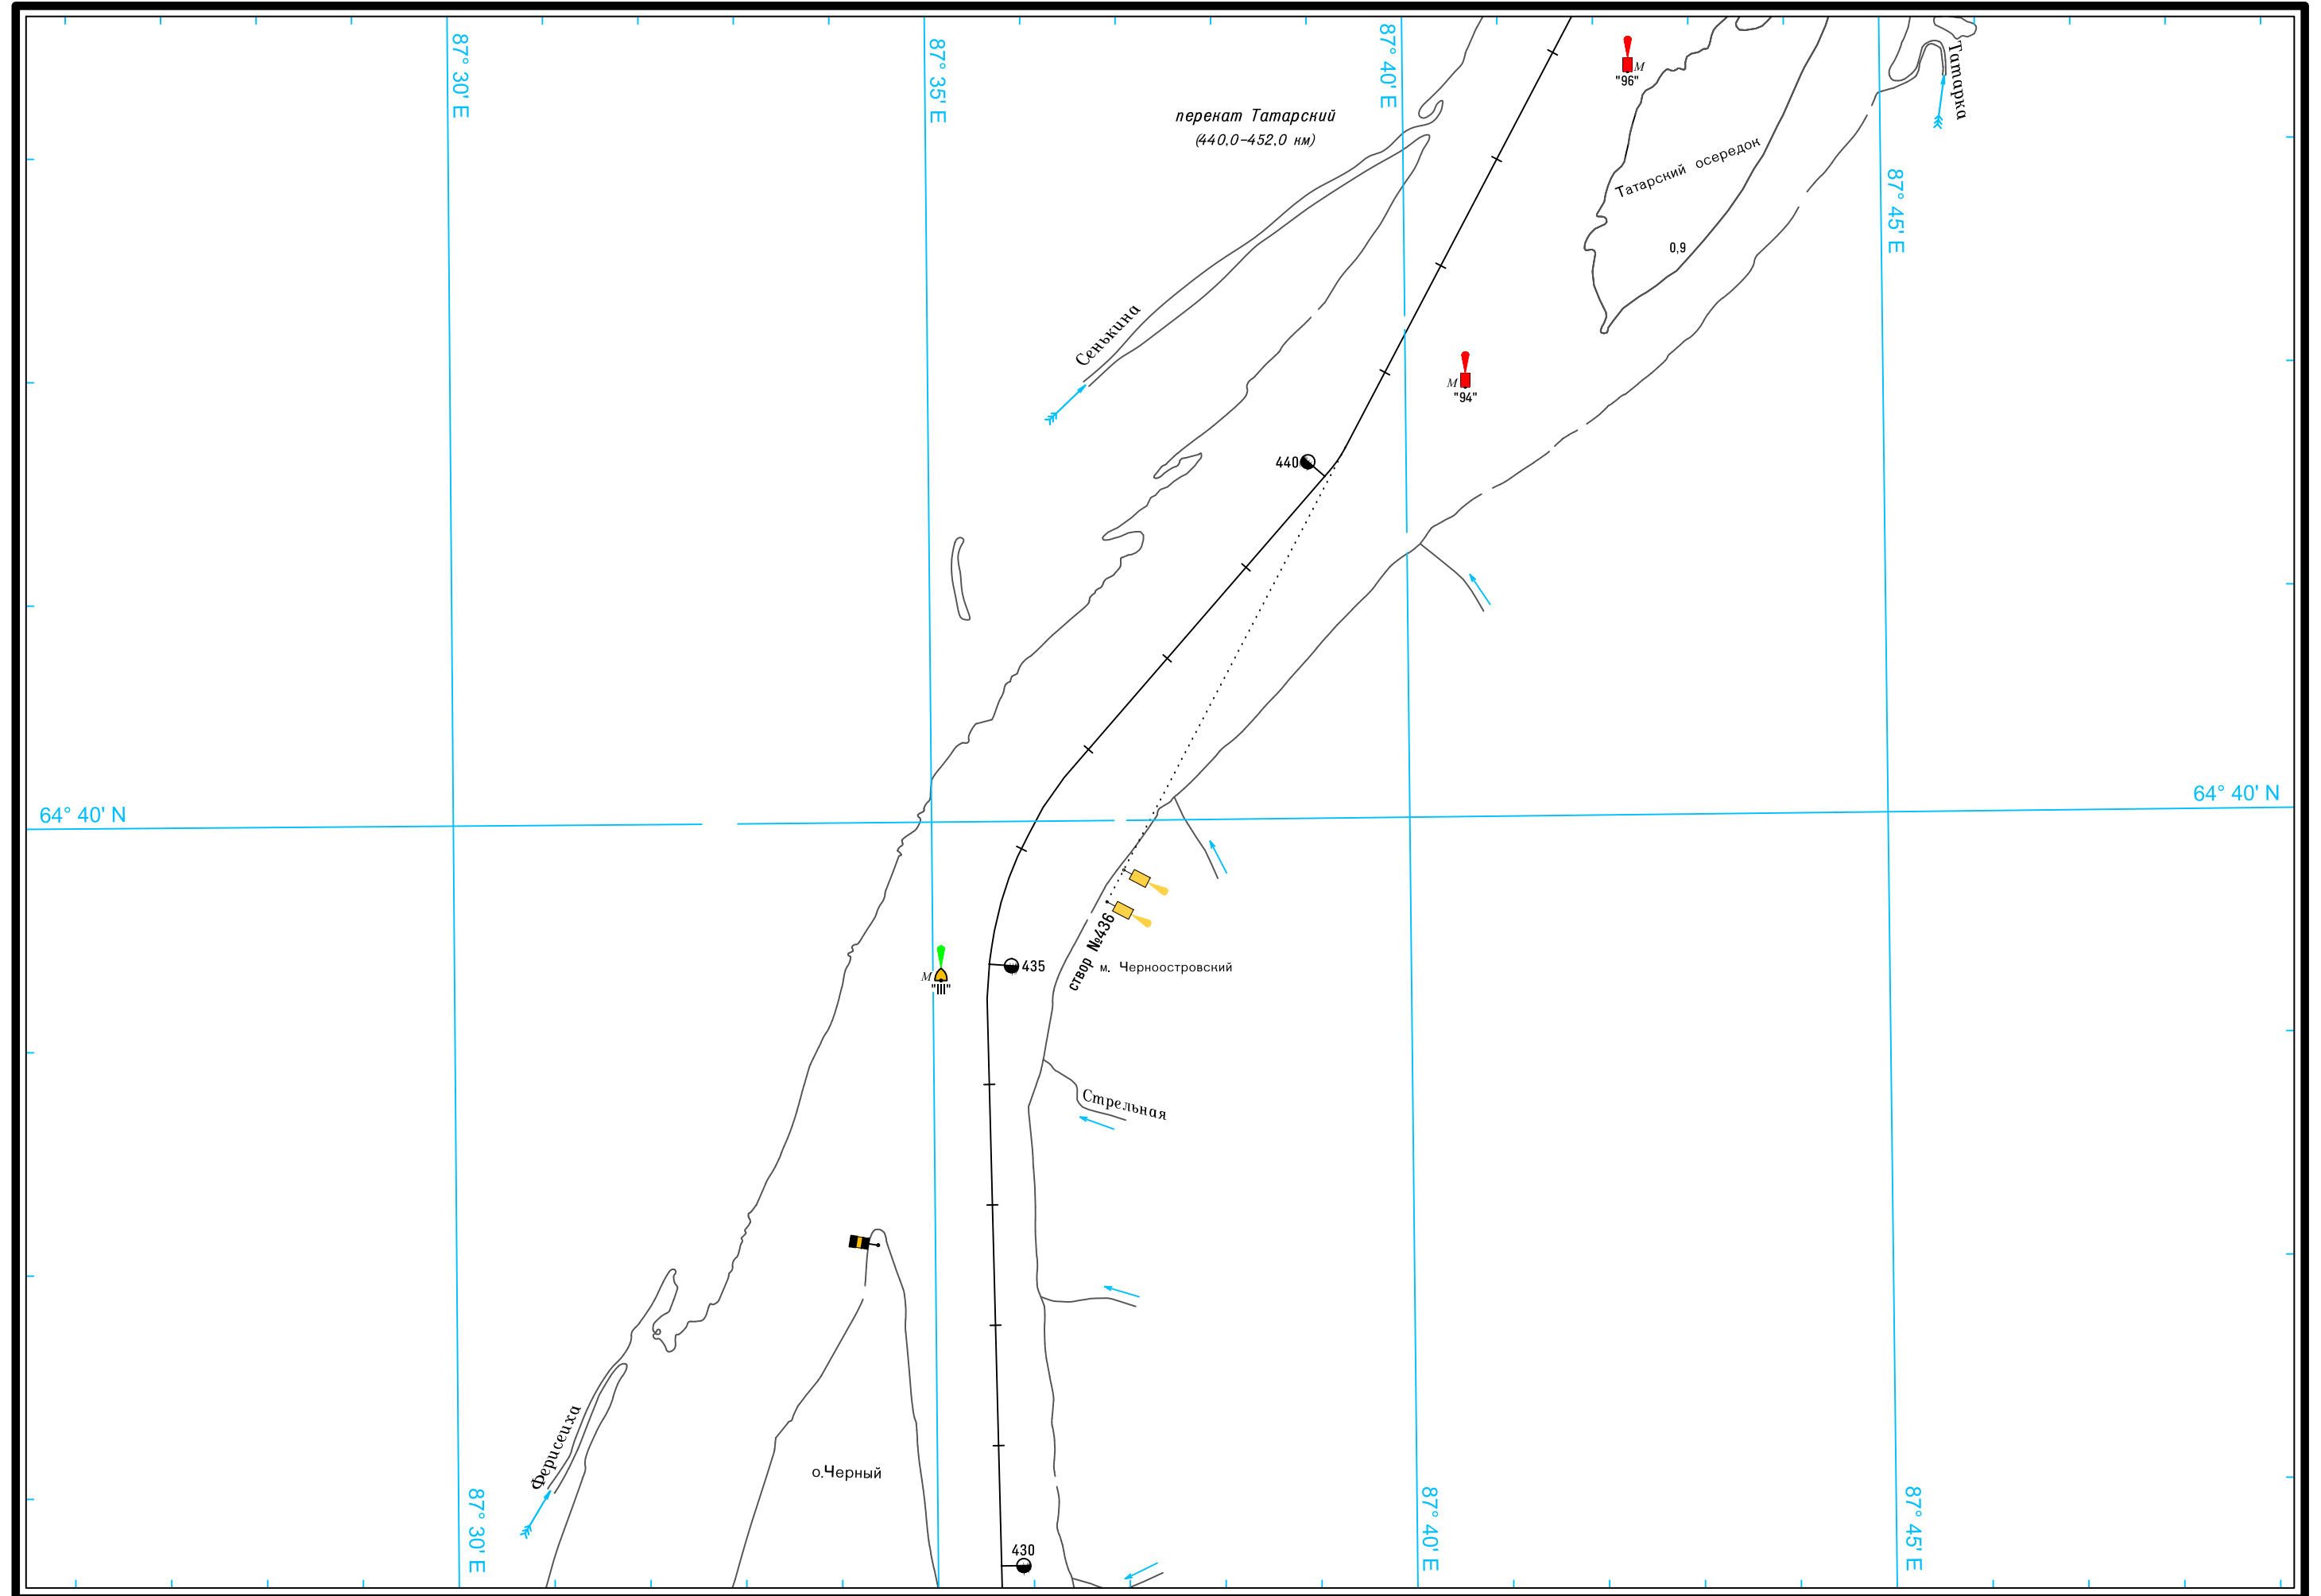

Масштаб 1:50 000

ЛОГАРИФМИЧЕСКАЯ ШКАЛА СКОРОСТИ

0 1 2 3 4 5 км

1 2 3 4 5 6 7 8 9 10 15 20 30 40 50 60

Масштаб 1:50 000

ЛОГАРИФМИЧЕСКАЯ ШКАЛА СКОРОСТИ

Широта - пять минут

Масштаб 1:50 000

ЛОГАРИФМИЧЕСКАЯ ШКАЛА СКОРОСТИ

Масштаб 1:50 000

ЛОГАРИФМИЧЕСКАЯ ШКАЛА СКОРОСТИ

Широта - пять минут

5

5
Широта - пять минут
1

Масштаб 1:50 000

ЛОГАРИФМИЧЕСКАЯ ШКАЛА СКОРОСТИ

65° 30' N

65° 30' N

87° 50' E

87° 55' E

88° 00' E

88° 05' E

88° 10' E

87° 50' E

Широта - пять минут

5

Широта - пять минут

См. схему судового хода реки Енисей от города Игарка до порта Дудинка

Масштаб 1:50 000

ЛОГАРИФМИЧЕСКАЯ ШКАЛА СКОРОСТИ