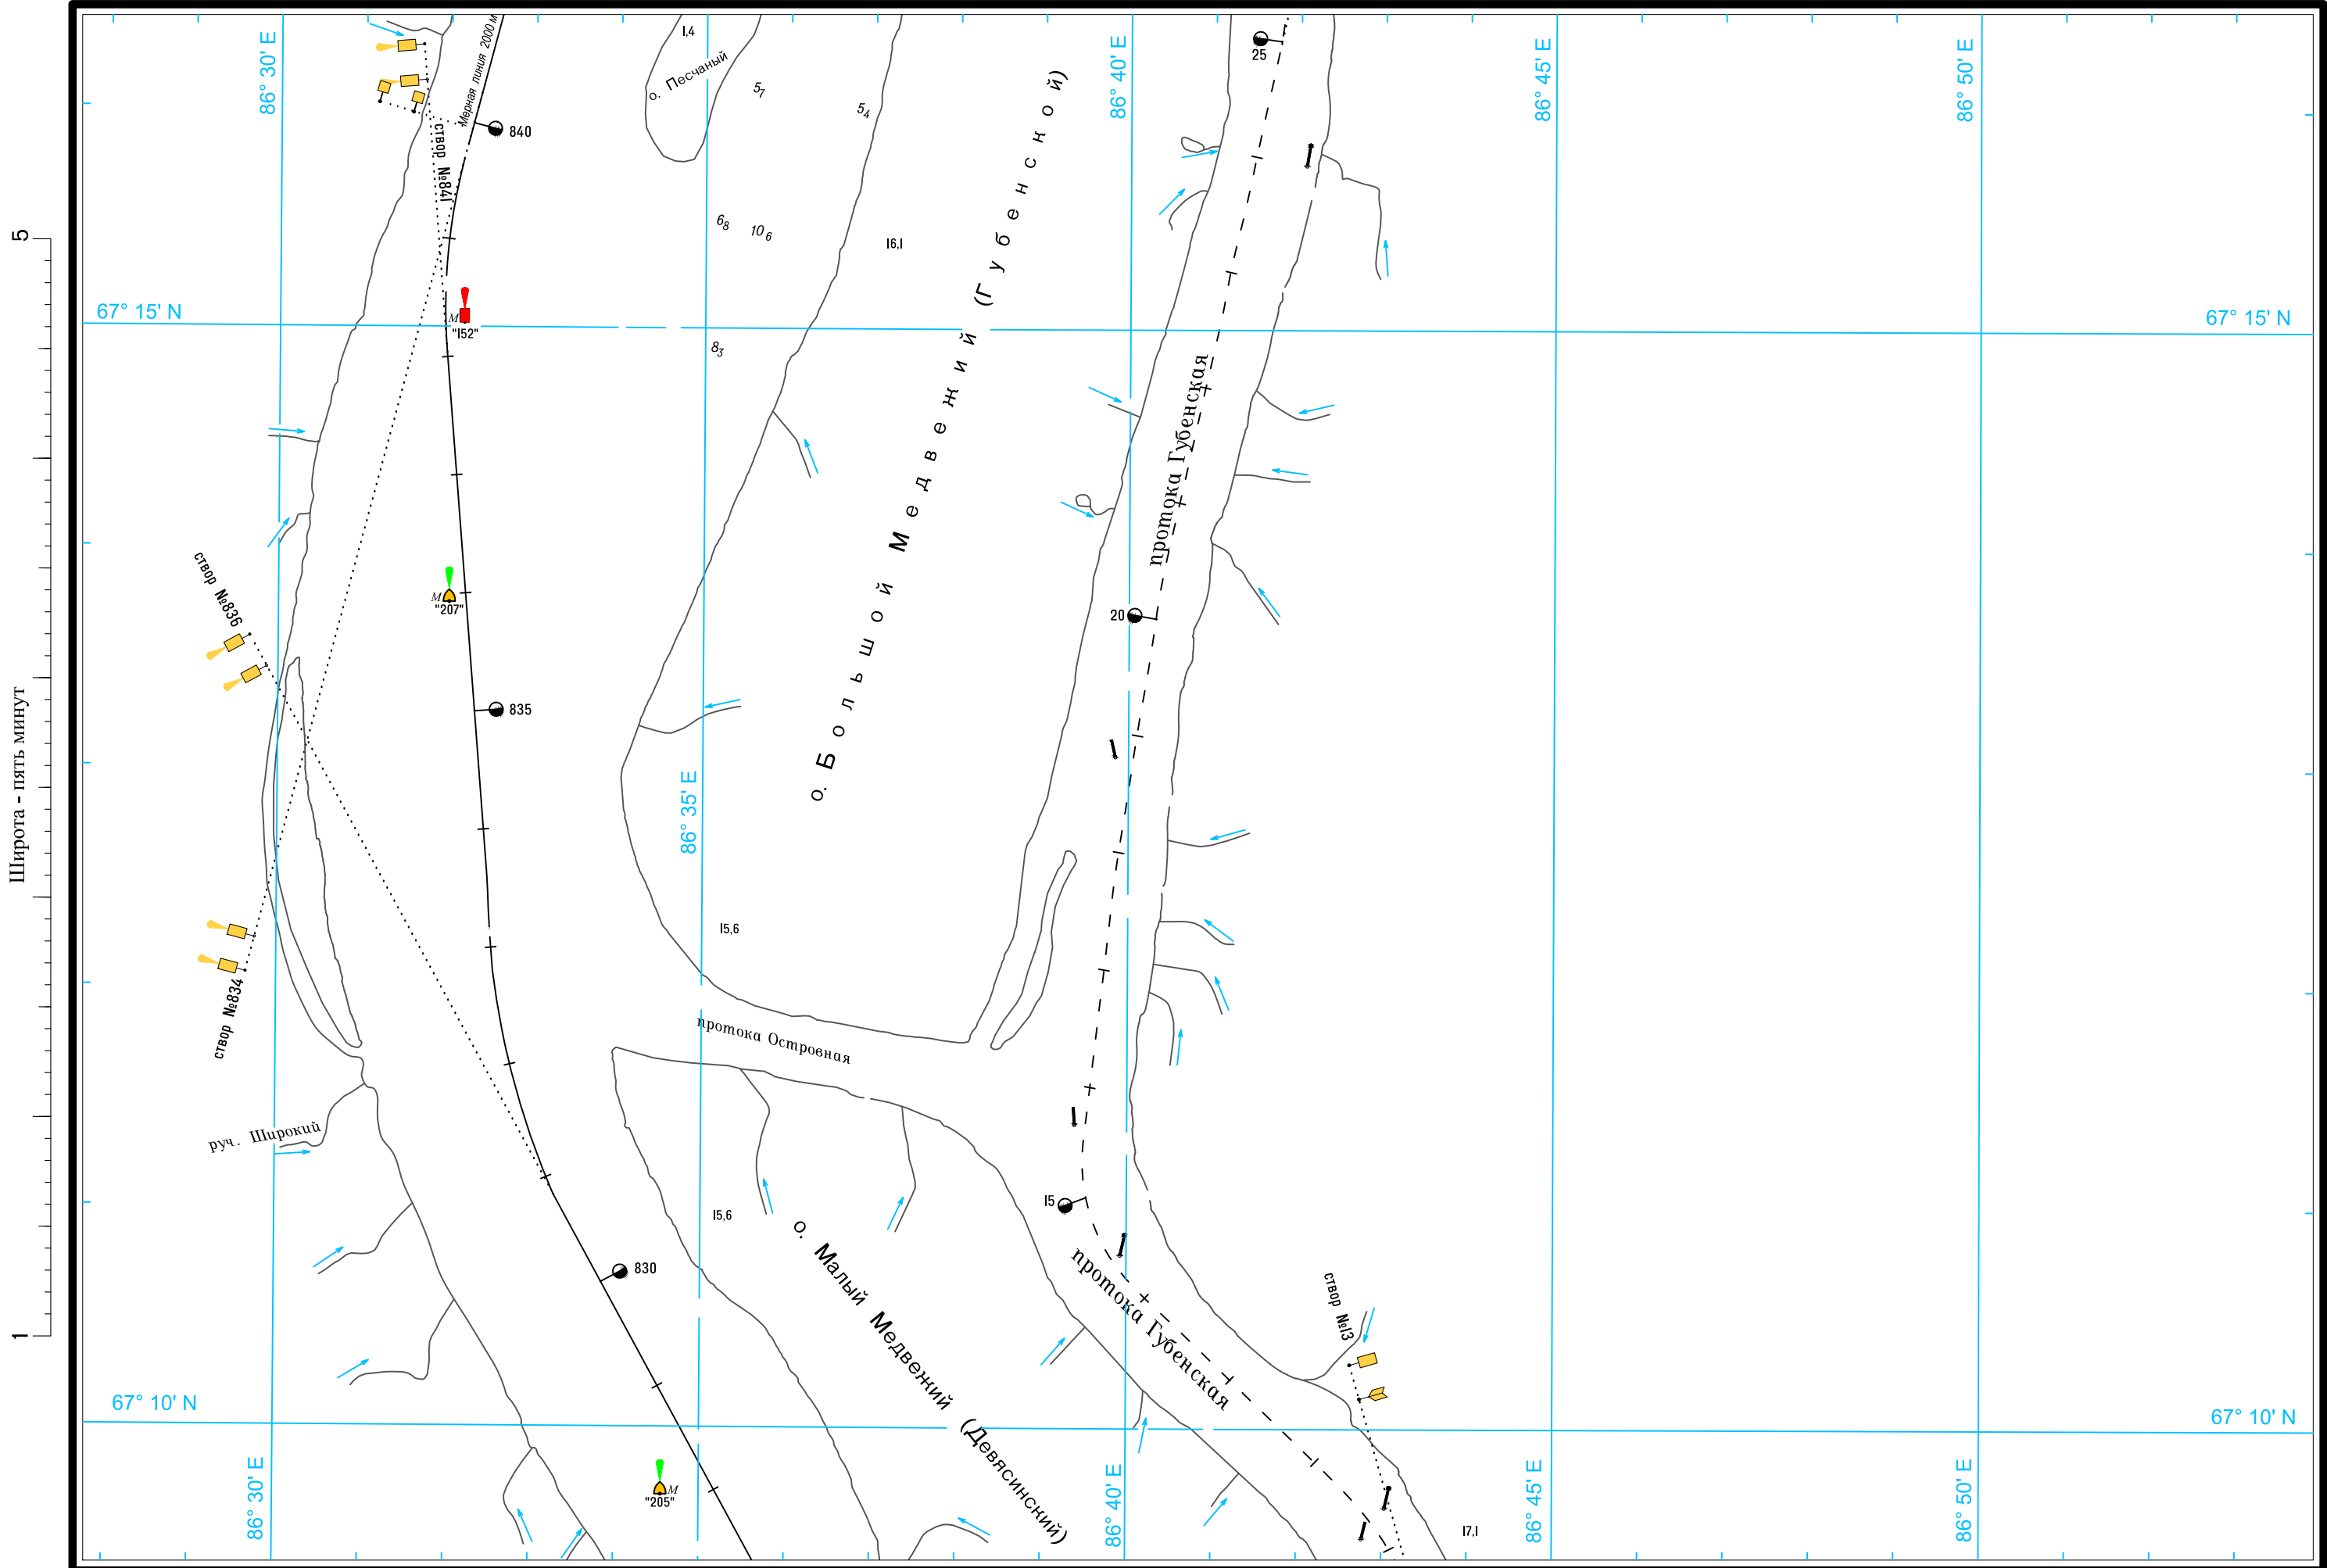

Широта - пять минут

Масштаб 1:50 000

ЛОГАРИФМИЧЕСКАЯ ШКАЛА СКОРОСТИ

Широта - пять минут

5

Масштаб 1:50 000

ЛОГАРИФМИЧЕСКАЯ ШКАЛА СКОРОСТИ

5
Ширина - пять минут
1

Масштаб 1:50 000

ЛОГАРИФМИЧЕСКАЯ ШКАЛА СКОРОСТИ

Масштаб 1:50 000

ЛОГАРИФМИЧЕСКАЯ ШКАЛА СКОРОСТИ

Широта - пять минут

Широта - пять минут

Масштаб 1:50 000

ЛОГАРИФМИЧЕСКАЯ ШКАЛА СКОРОСТИ

Масштаб 1:50 000

ЛОГАРИФИЧЕСКАЯ ШКАЛА СКОРОСТИ

Широта - пять минут

Широта - пять минут

Масштаб 1:50 000

ЛОГАРИФМИЧЕСКАЯ ШКАЛА СКОРОСТИ

Масштаб 1:50 000

ЛОГАРИФМИЧЕСКАЯ ШКАЛА СКОРОСТИ

Широта - пять минут

5

Широта - пять минут

См. схему судового хода реки Енисей от города Игарка до порта Дудинка

Масштаб 1:50 000

ЛОГАРИФМИЧЕСКАЯ ШКАЛА СКОРОСТИ