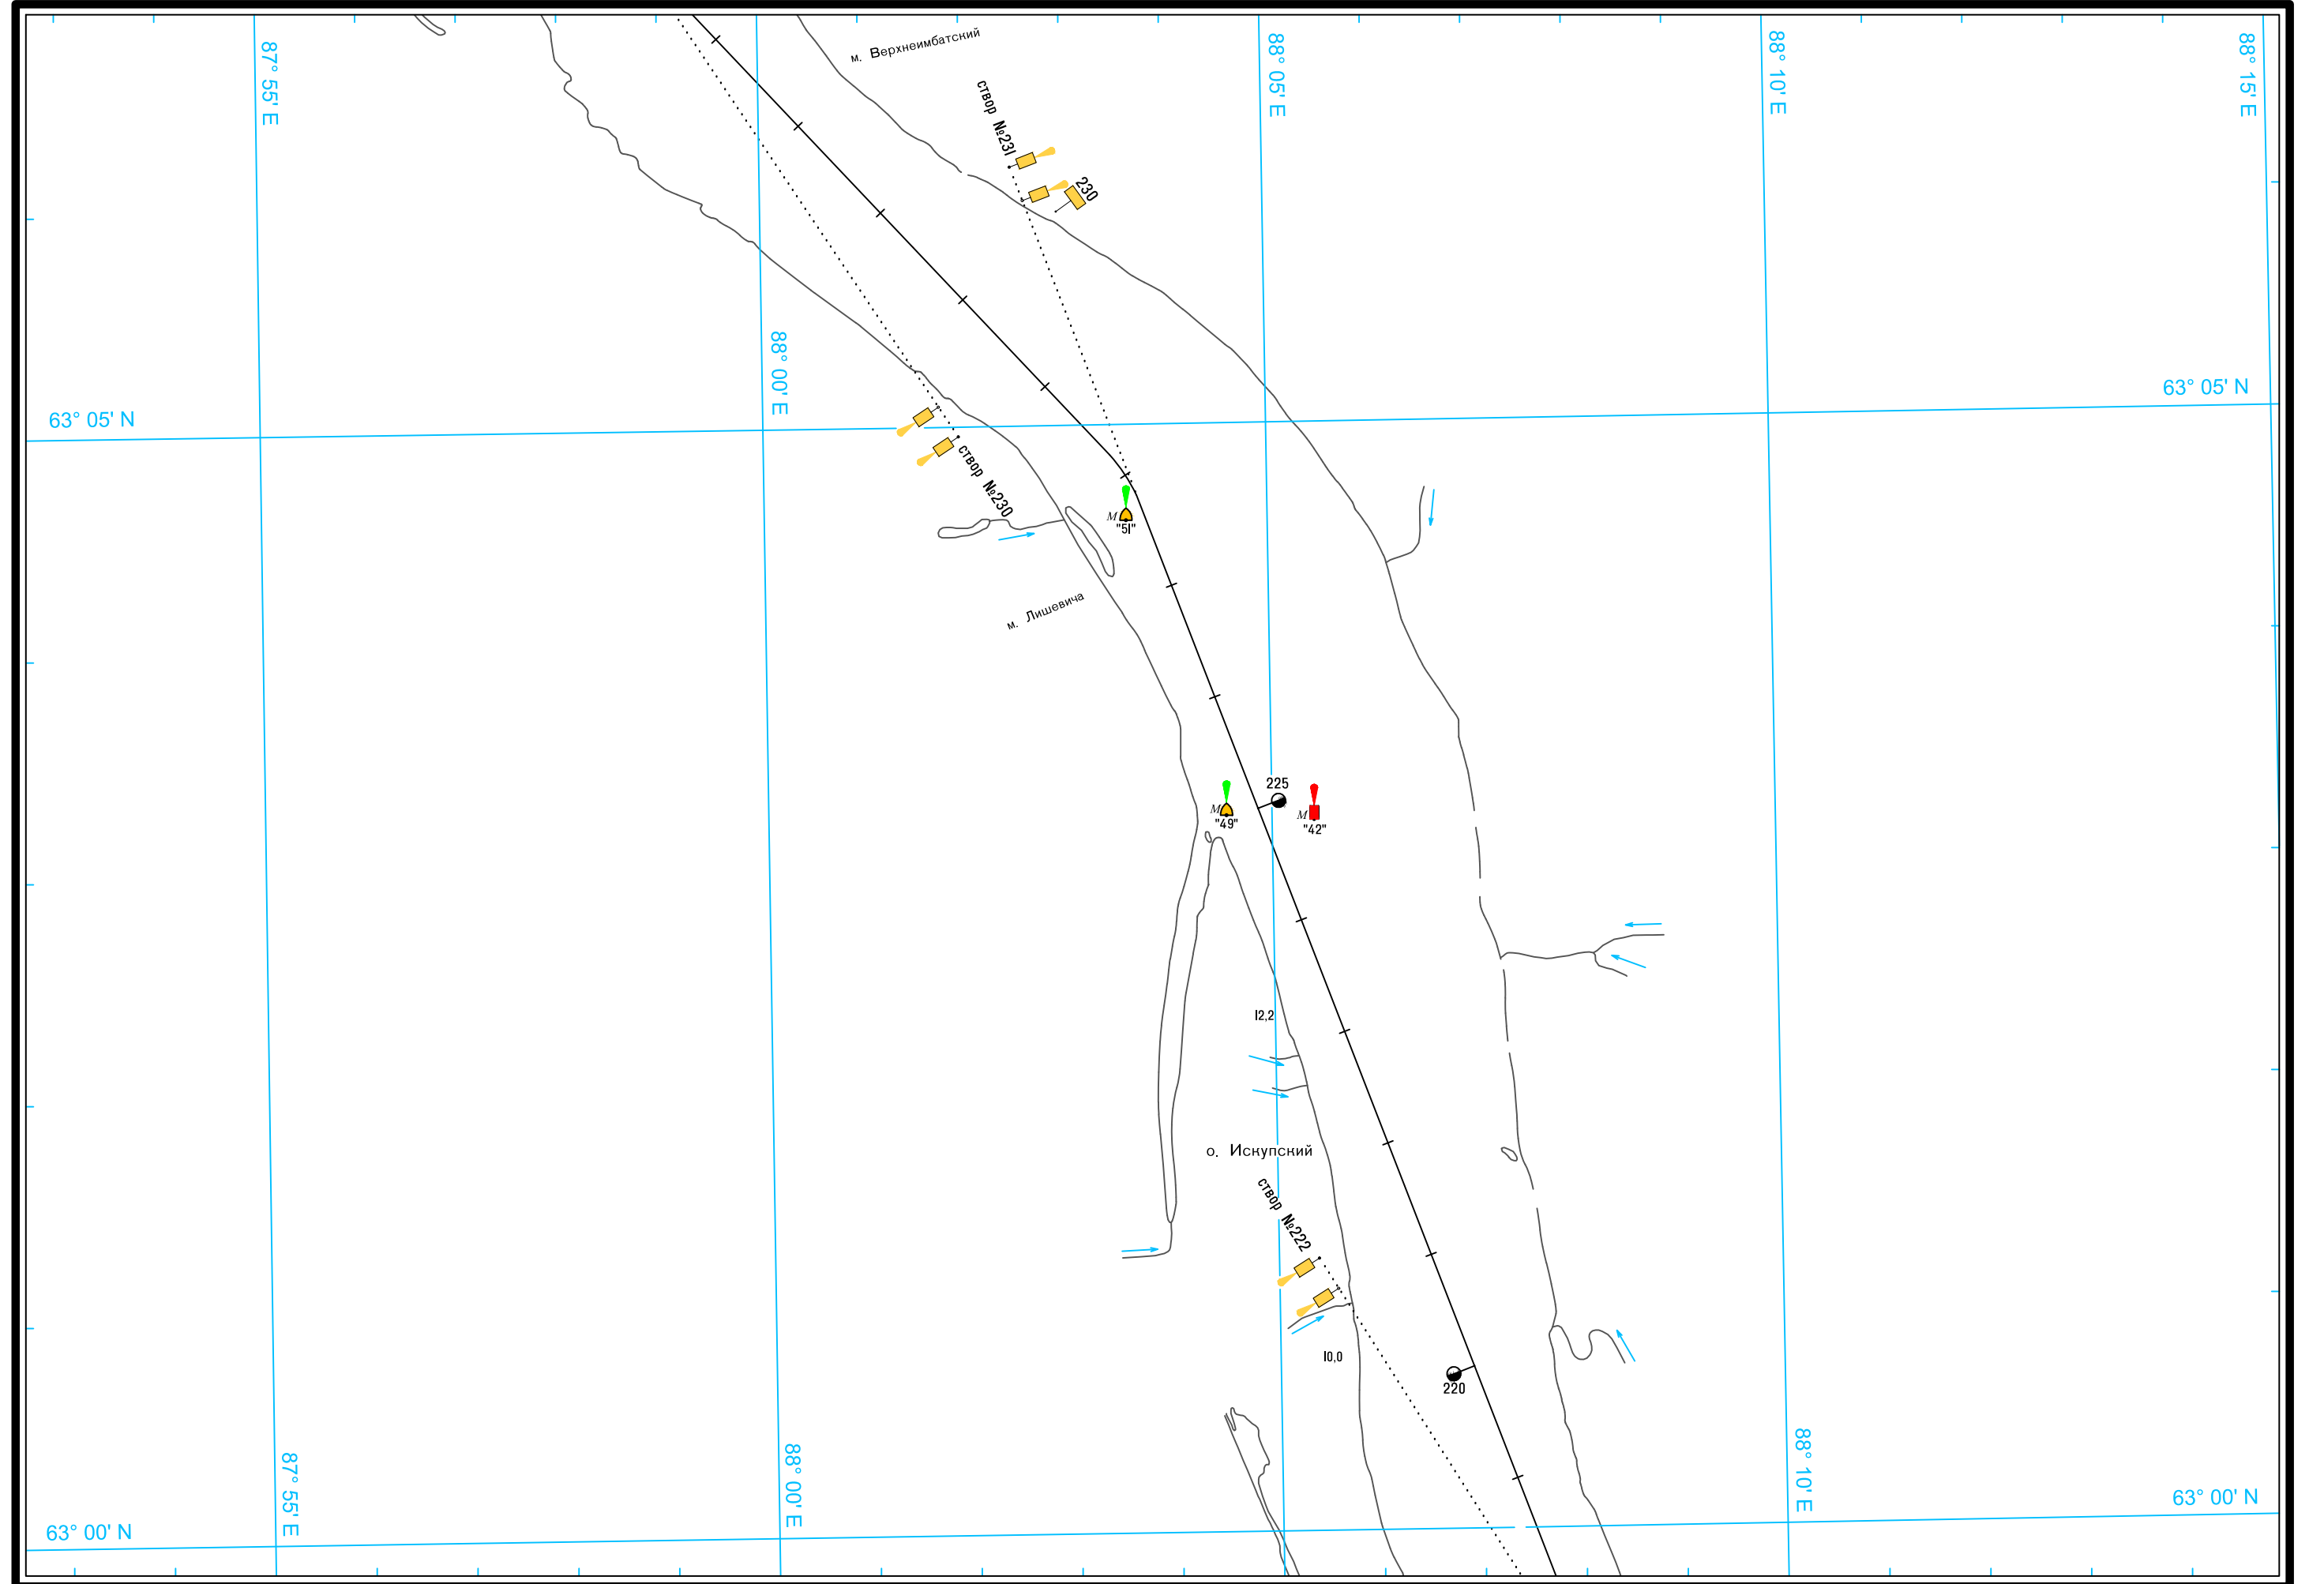

Масштаб 1:50 000

ЛОГАРИФМИЧЕСКАЯ ШКАЛА СКОРОСТИ

1
Широта - пять минут
5

Масштаб 1:50 000

ЛОГАРИФМИЧЕСКАЯ ШКАЛА СКОРОСТИ

Широта - пять минут

Масштаб 1:50 000

ЛОГАРИФМИЧЕСКАЯ ШКАЛА СКОРОСТИ

Широта - пять минут

1

5

Масштаб 1:50 000

ЛОГАРИФМИЧЕСКАЯ ШКАЛА СКОРОСТИ

Широта - пять минут

5
Широта - пять минут
1

Масштаб 1:50 000

ЛОГАРИФМИЧЕСКАЯ ШКАЛА СКОРОСТИ

Широта - пять минут

5
Широта - пять минут
1

Масштаб 1:50 000

ЛОГАРИФМИЧЕСКАЯ ШКАЛА СКОРОСТИ

Широта - пять минут

Масштаб 1:50 000

ЛОГАРИФМИЧЕСКАЯ ШКАЛА СКОРОСТИ

Широта - пять минут

5

Широта - пять минут

См. схему судового хода реки Енисей от города Игарка до порта Дудинка

Масштаб 1:50 000

ЛОГАРИФМИЧЕСКАЯ ШКАЛА СКОРОСТИ