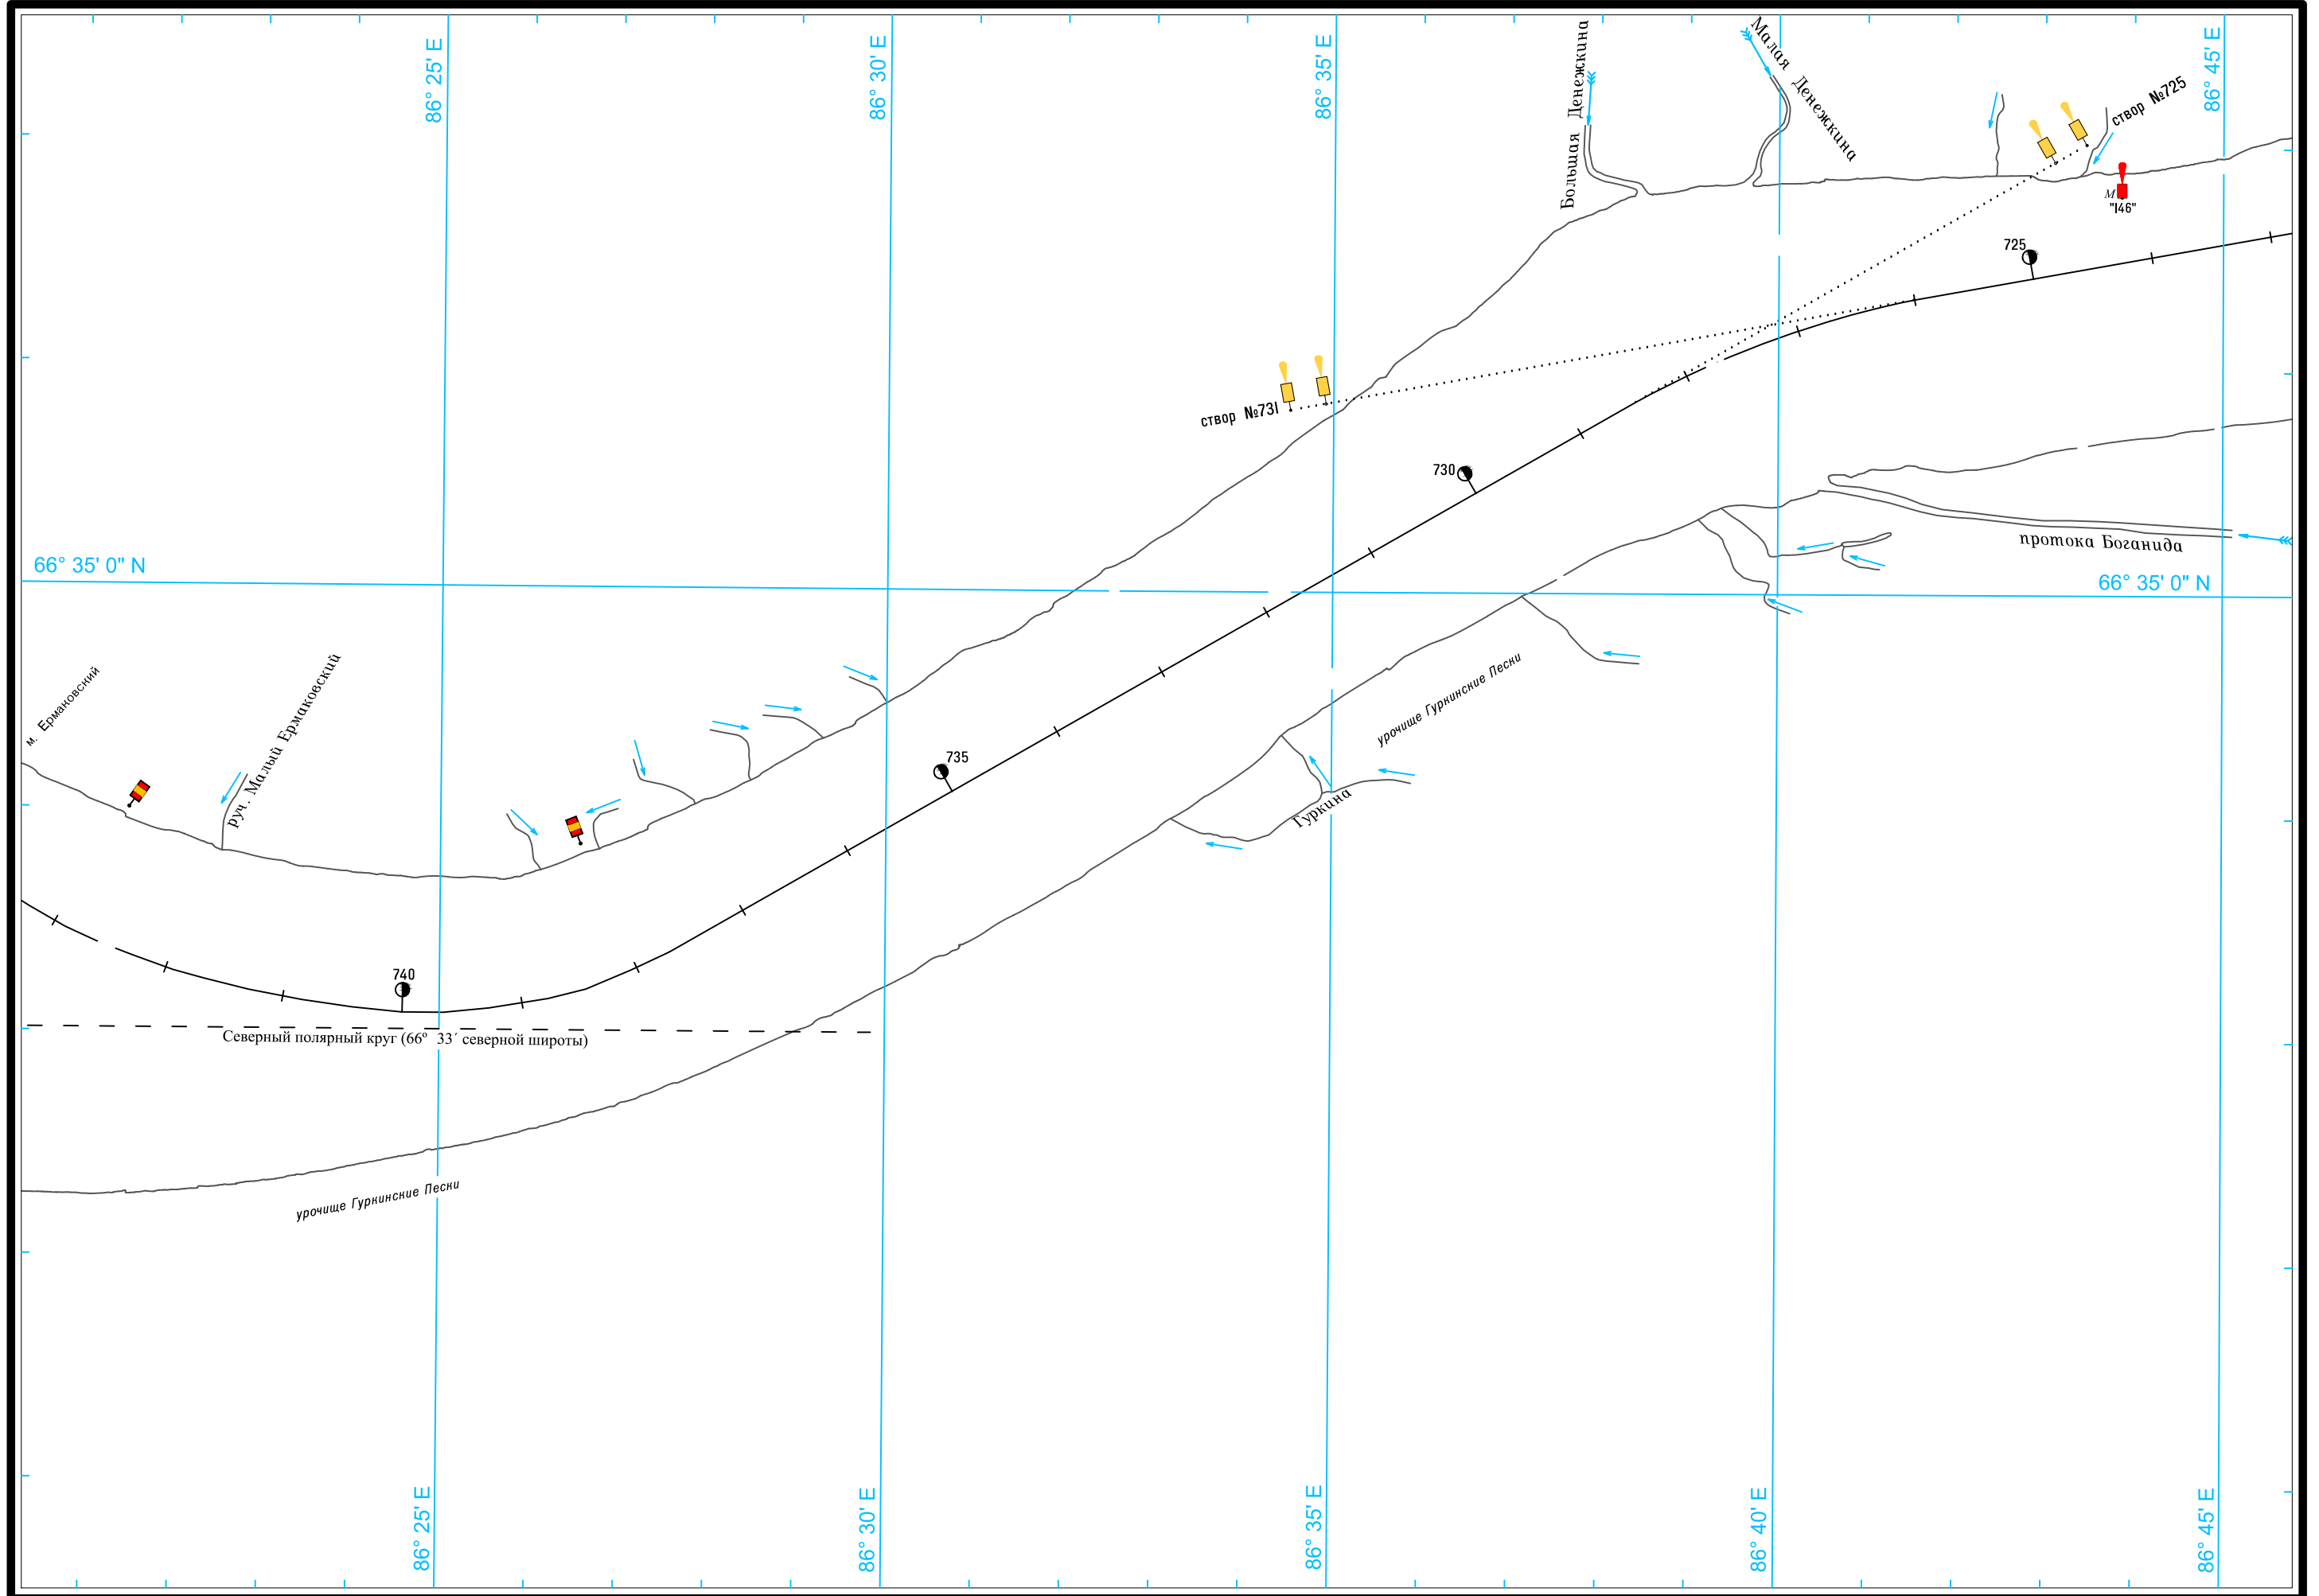

Масштаб 1:50 000

ЛОГАРИФМИЧЕСКАЯ ШКАЛА СКОРОСТИ

Широта - пять минут

Масштаб 1:50 000

ЛОГАРИФМИЧЕСКАЯ ШКАЛА СКОРОСТИ

Широта - пять минут

Масштаб 1:50 000

ЛОГАРИФМИЧЕСКАЯ ШКАЛА СКОРОСТИ

Широта - пять минут

Масштаб 1:50 000

ЛОГАРИФМИЧЕСКАЯ ШКАЛА СКОРОСТИ

Масштаб 1:50 000

ЛОГАРИФИЧЕСКАЯ ШКАЛА СКОРОСТИ

Широта - пять минут 1 5

Масштаб 1:50 000

ЛОГАРИФМИЧЕСКАЯ ШКАЛА СКОРОСТИ

Широта - пять минут

Масштаб 1:50 000

ЛОГАРИФМИЧЕСКАЯ ШКАЛА СКОРОСТИ

Широта - пять минут

5

Масштаб 1:50 000

ЛОГАРИФМИЧЕСКАЯ ШКАЛА СКОРОСТИ

5
Ширина - пять минут
1

Широта - пять минут

5

Широта - пять минут

См. схему судового хода реки Енисей от города Игарка до порта Дудинка

Масштаб 1:50 000

ЛОГАРИФМИЧЕСКАЯ ШКАЛА СКОРОСТИ