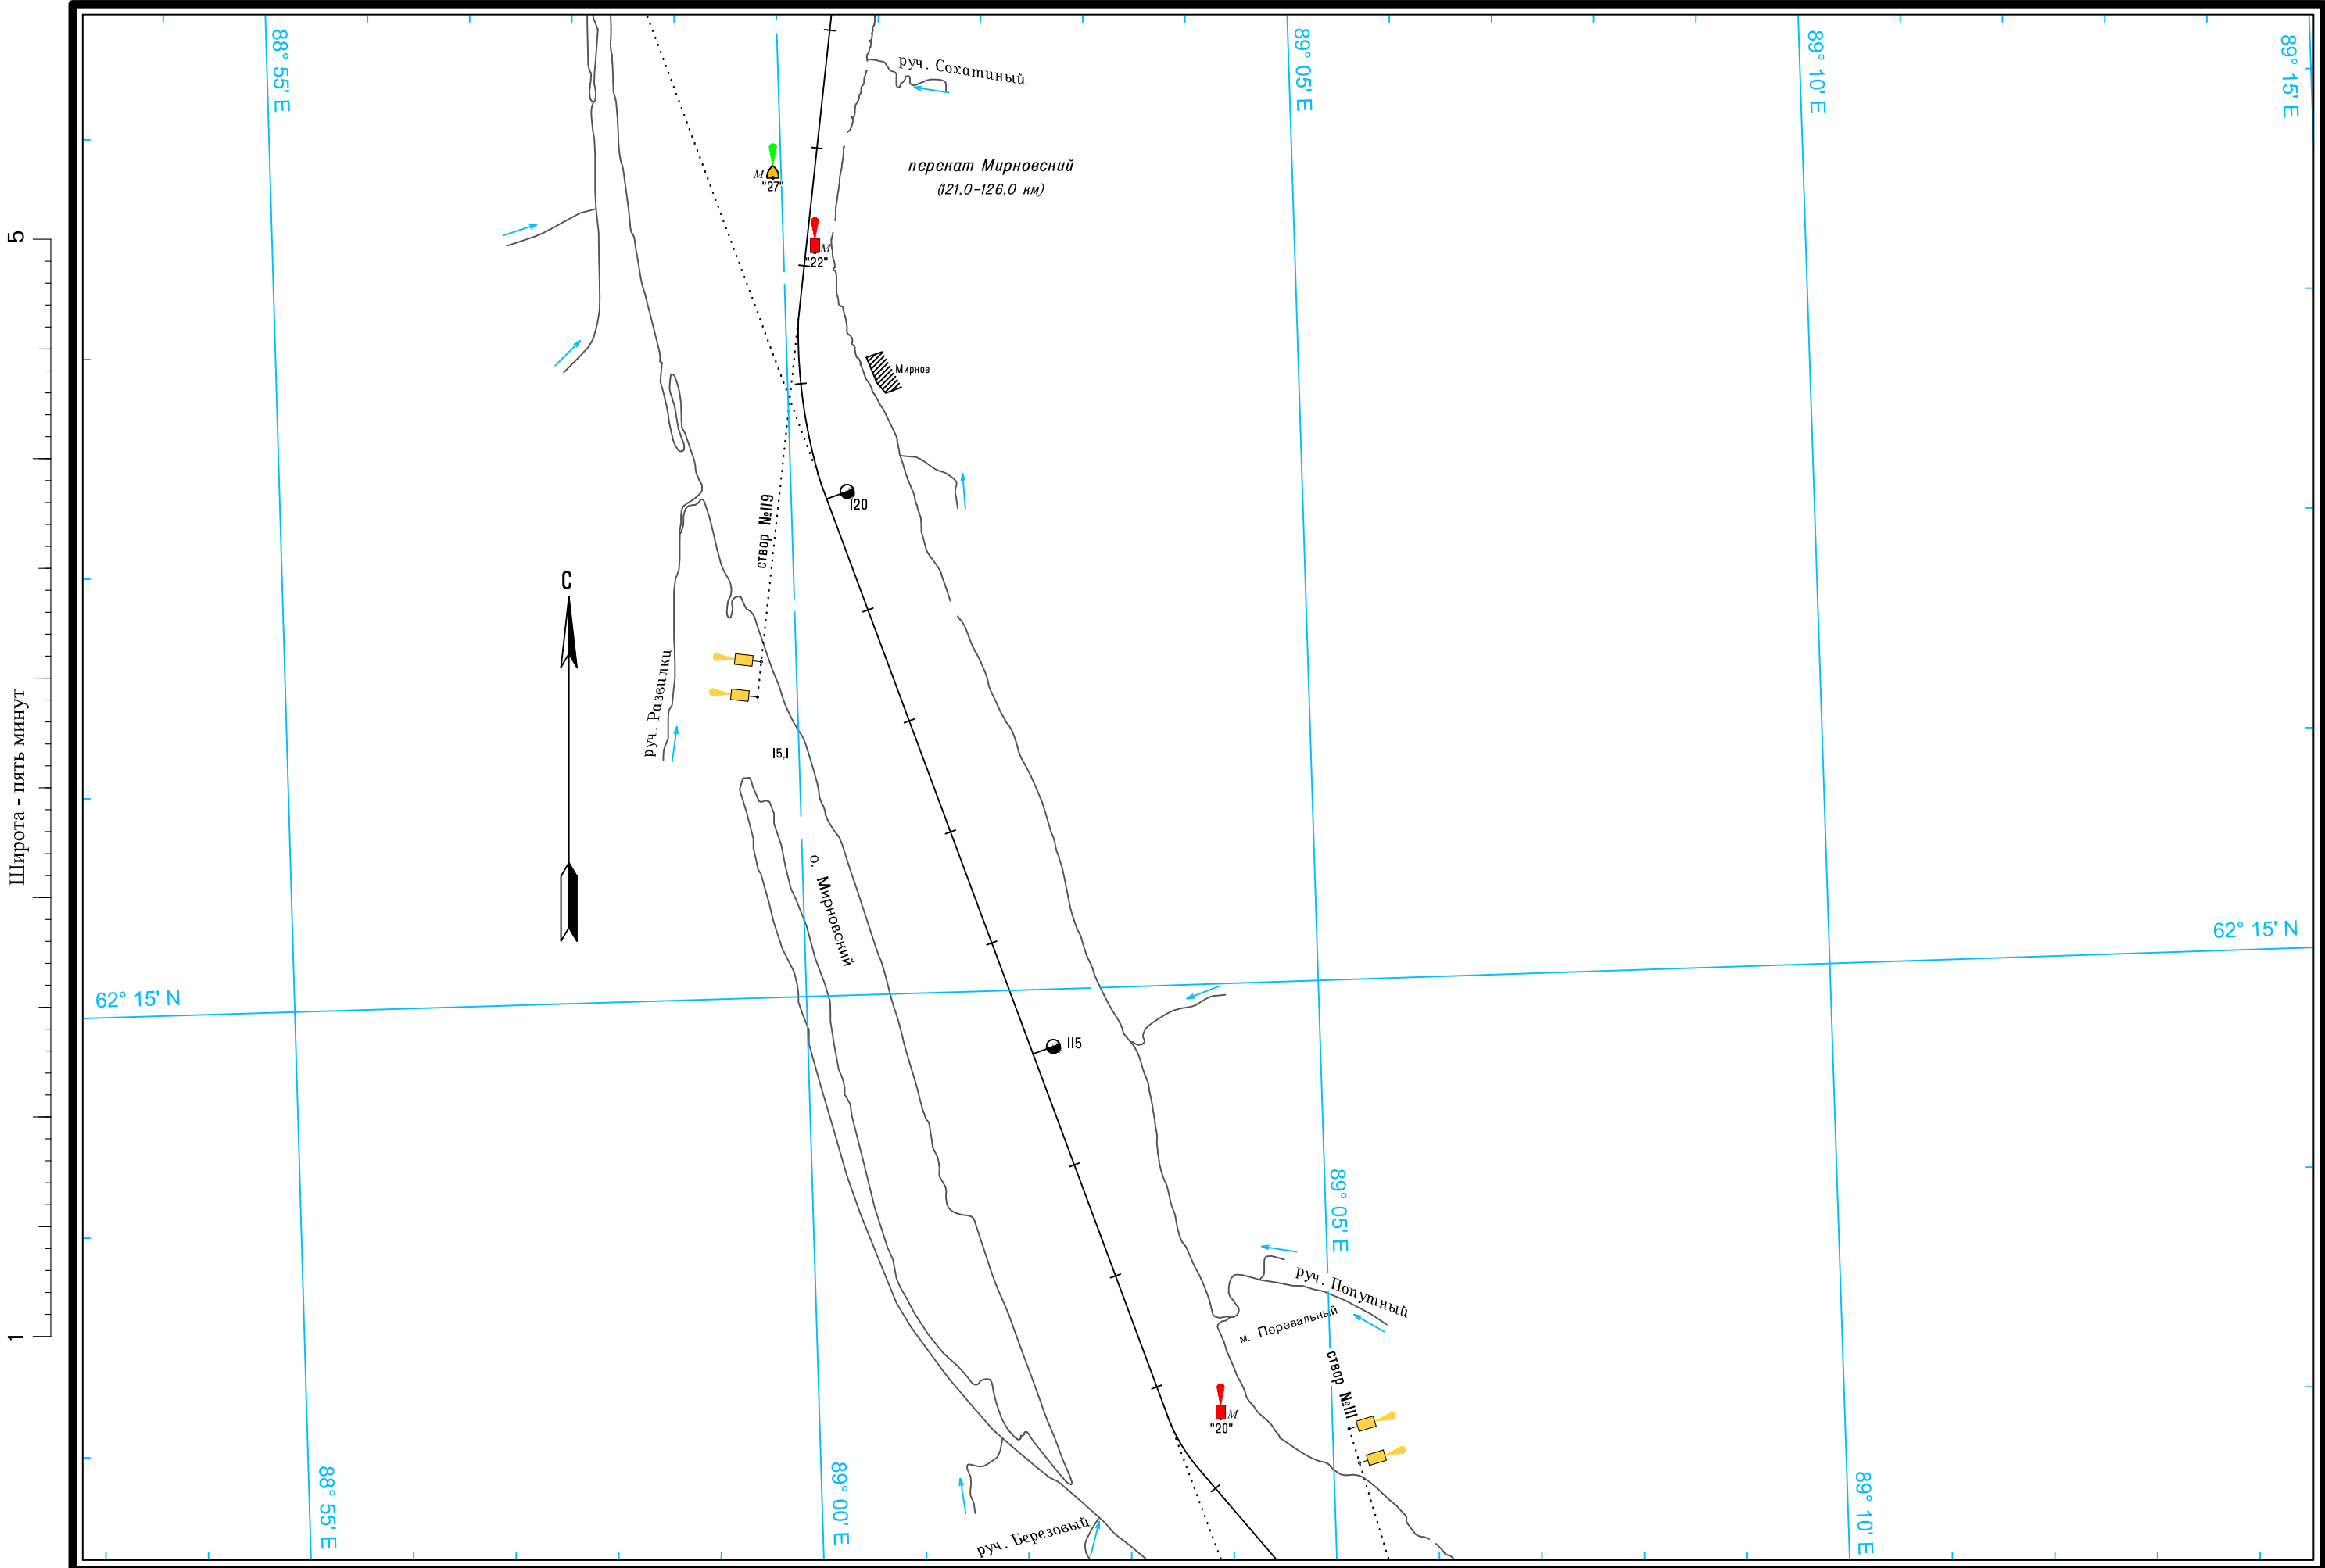

ЛОГАРИФМИЧЕСКАЯ ШКАЛА СКОРОСТИ

Масштаб 1:50 000

ЛОГАРИФМИЧЕСКАЯ ШКАЛА СКОРОСТИ

5
Широта - пять минут
1

Широта - пять минут

Масштаб 1:50 000

ЛОГАРИФМИЧЕСКАЯ ШКАЛА СКОРОСТИ

Широта - пять минут 5 1

Масштаб 1:50 000

ЛОГАРИФМИЧЕСКАЯ ШКАЛА СКОРОСТИ

1
Широта - пять минут
5

Масштаб 1:50 000

ЛОГАРИФМИЧЕСКАЯ ШКАЛА СКОРОСТИ

Широта - пять минут

Масштаб 1:50 000

ЛОГАРИФМИЧЕСКАЯ ШКАЛА СКОРОСТИ

ЛОГАРИФМИЧЕСКАЯ ШКАЛА СКОРОСТИ

перекат Туруханский (556.0-560.0 км)

1
Широта - пять минут
5

Масштаб 1:50 000

ЛОГАРИФМИЧЕСКАЯ ШКАЛА СКОРОСТИ

Широта - пять минут

Масштаб 1:50 000

ЛОГАРИФМИЧЕСКАЯ ШКАЛА СКОРОСТИ

Широта - пять минут

5

Широта - пять минут

См. схему судового хода реки Енисей от города Игарка до порта Дудинка

Масштаб 1:50 000

ЛОГАРИФМИЧЕСКАЯ ШКАЛА СКОРОСТИ