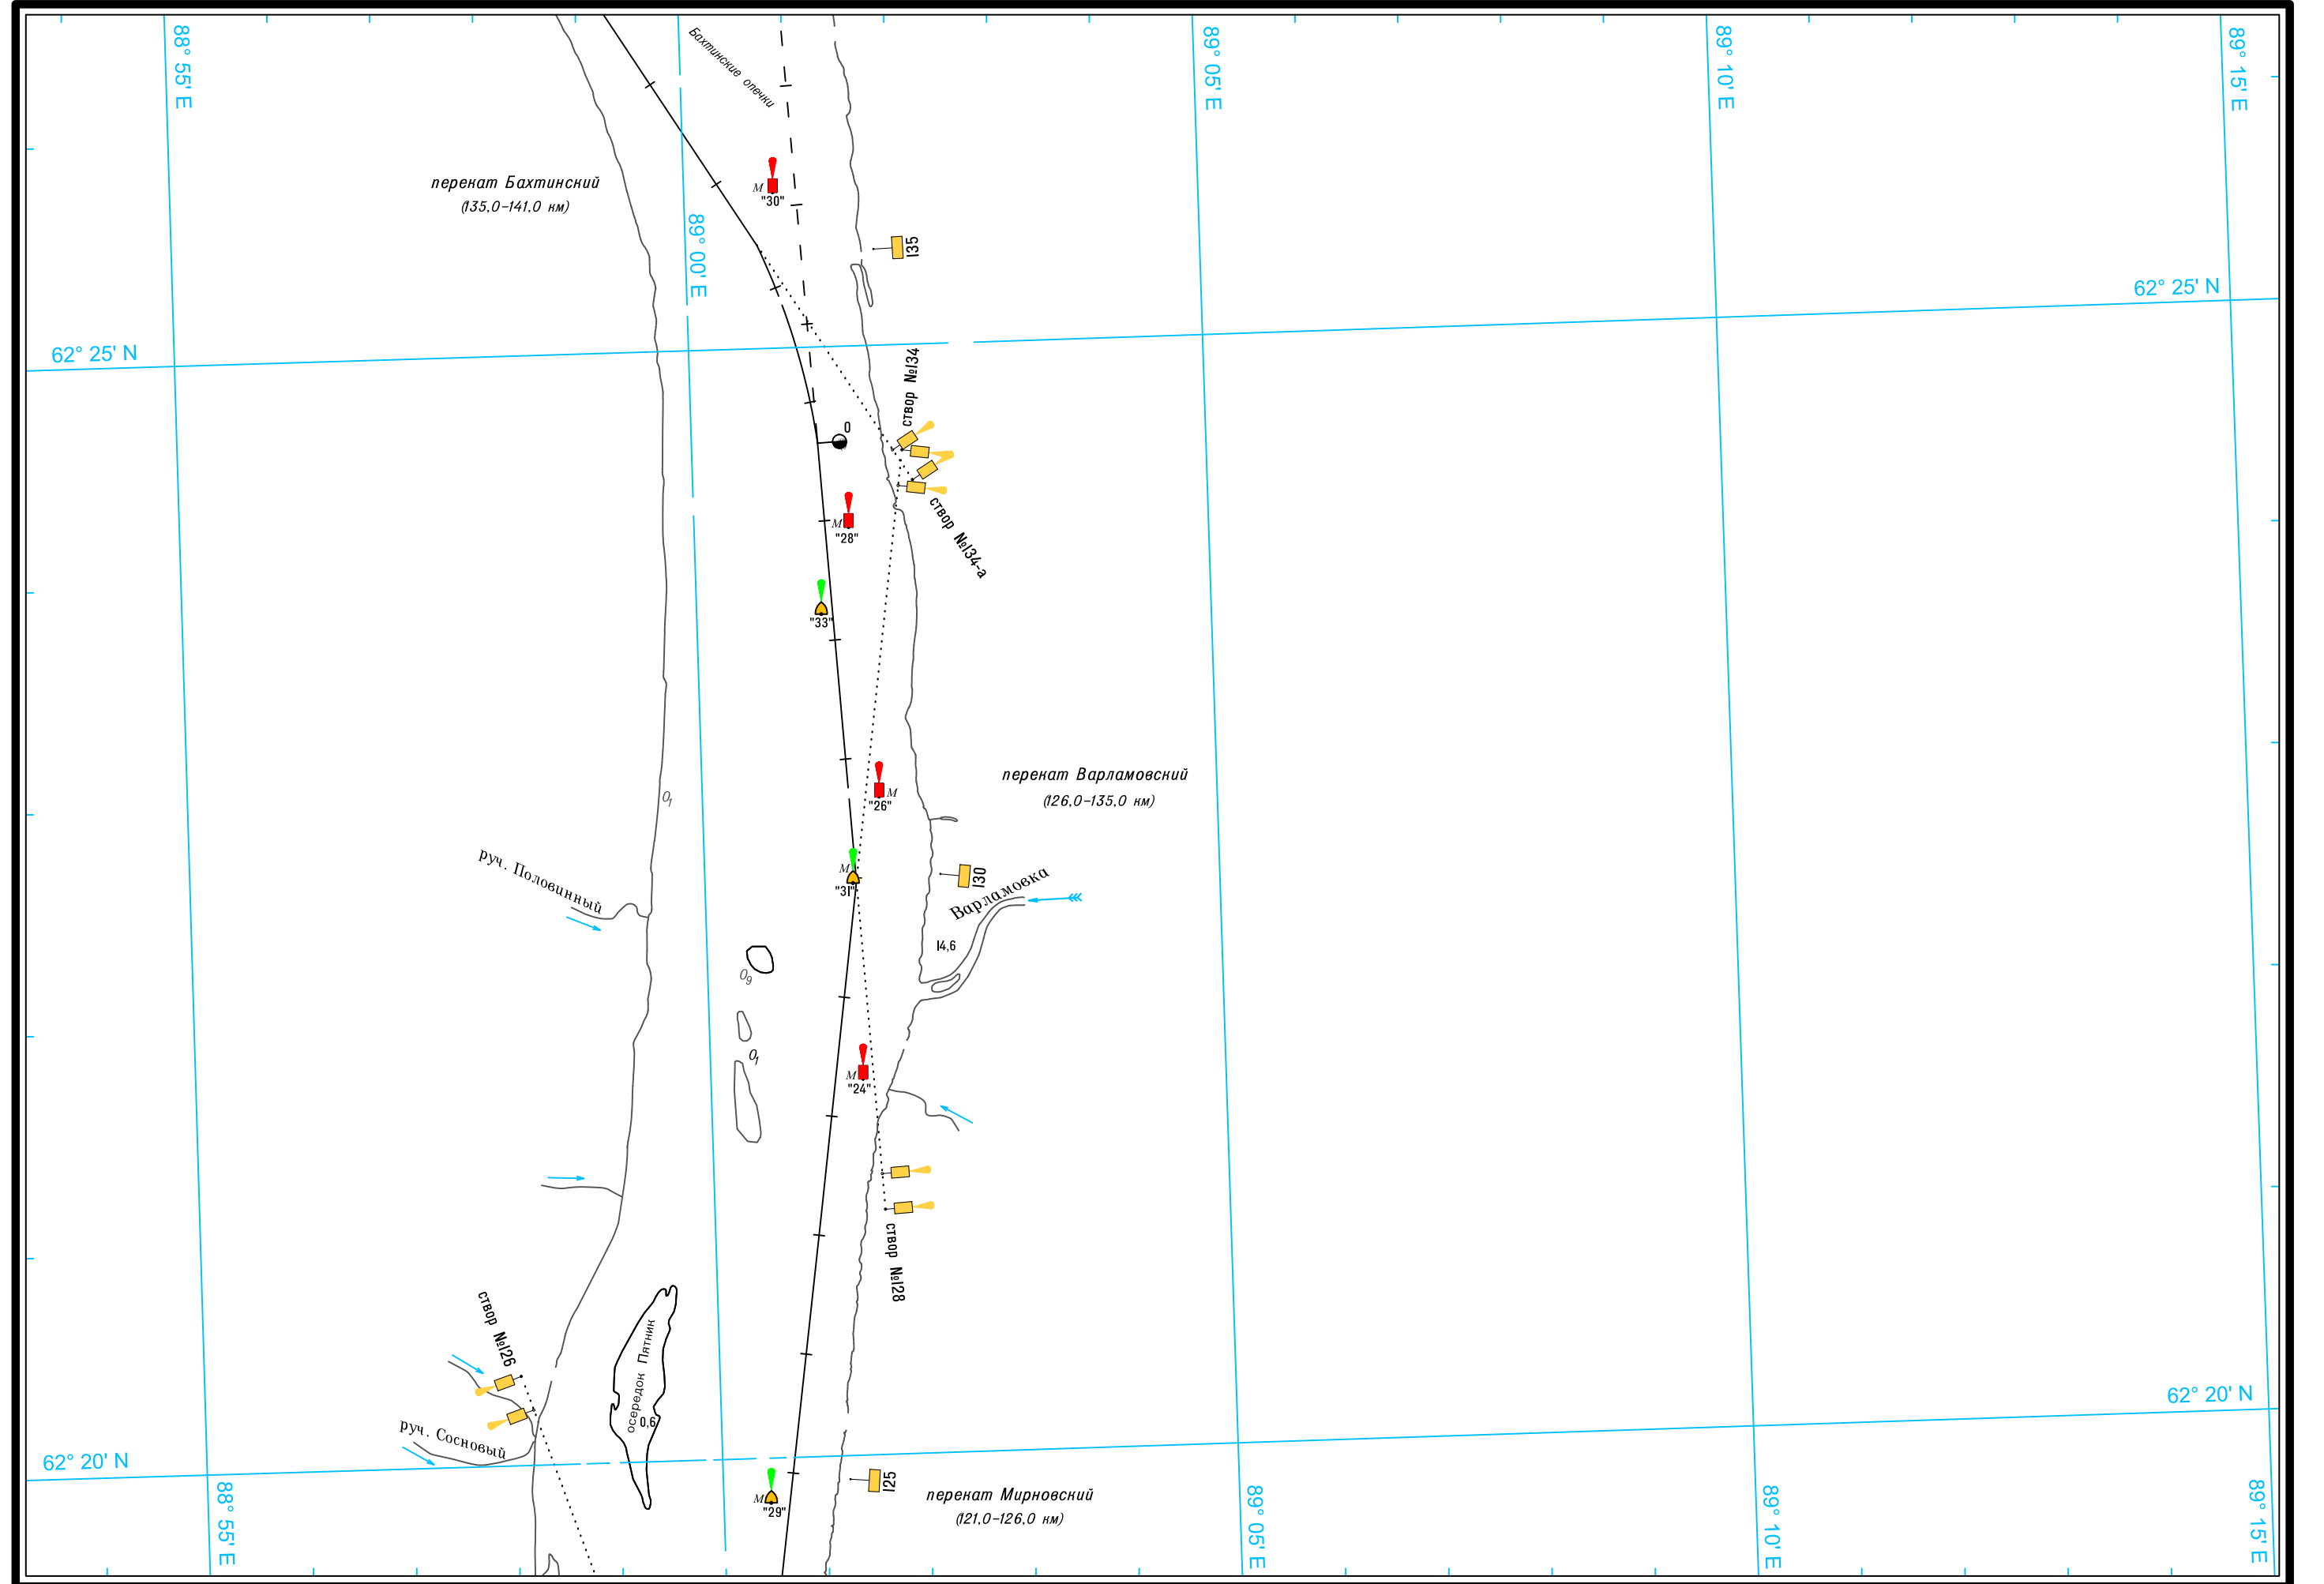

ЛОГАРИФМИЧЕСКАЯ ШКАЛА СКОРОСТИ

Масштаб 1:50 000

ЛОГАРИФМИЧЕСКАЯ ШКАЛА СКОРОСТИ

5
Широта - пять минут
1

Широта - пять минут

Масштаб 1:50 000

ЛОГАРИФМИЧЕСКАЯ ШКАЛА СКОРОСТИ

Широта - пять минут 5 1

Масштаб 1:50 000

ЛОГАРИФМИЧЕСКАЯ ШКАЛА СКОРОСТИ

1
Широта - пять минут
5

Масштаб 1:50 000

ЛОГАРИФМИЧЕСКАЯ ШКАЛА СКОРОСТИ

Широта - пять минут

Масштаб 1:50 000

ЛОГАРИФМИЧЕСКАЯ ШКАЛА СКОРОСТИ

ЛОГАРИФМИЧЕСКАЯ ШКАЛА СКОРОСТИ

перекат Туруханский (556.0-560.0 км)

1
Широта - пять минут
5

Масштаб 1:50 000

ЛОГАРИФМИЧЕСКАЯ ШКАЛА СКОРОСТИ

Широта - пять минут

Масштаб 1:50 000

ЛОГАРИФМИЧЕСКАЯ ШКАЛА СКОРОСТИ

Широта - пять минут

5

Широта - пять минут

См. схему судового хода реки Енисей от города Игарка до порта Дудинка

Масштаб 1:50 000

ЛОГАРИФМИЧЕСКАЯ ШКАЛА СКОРОСТИ