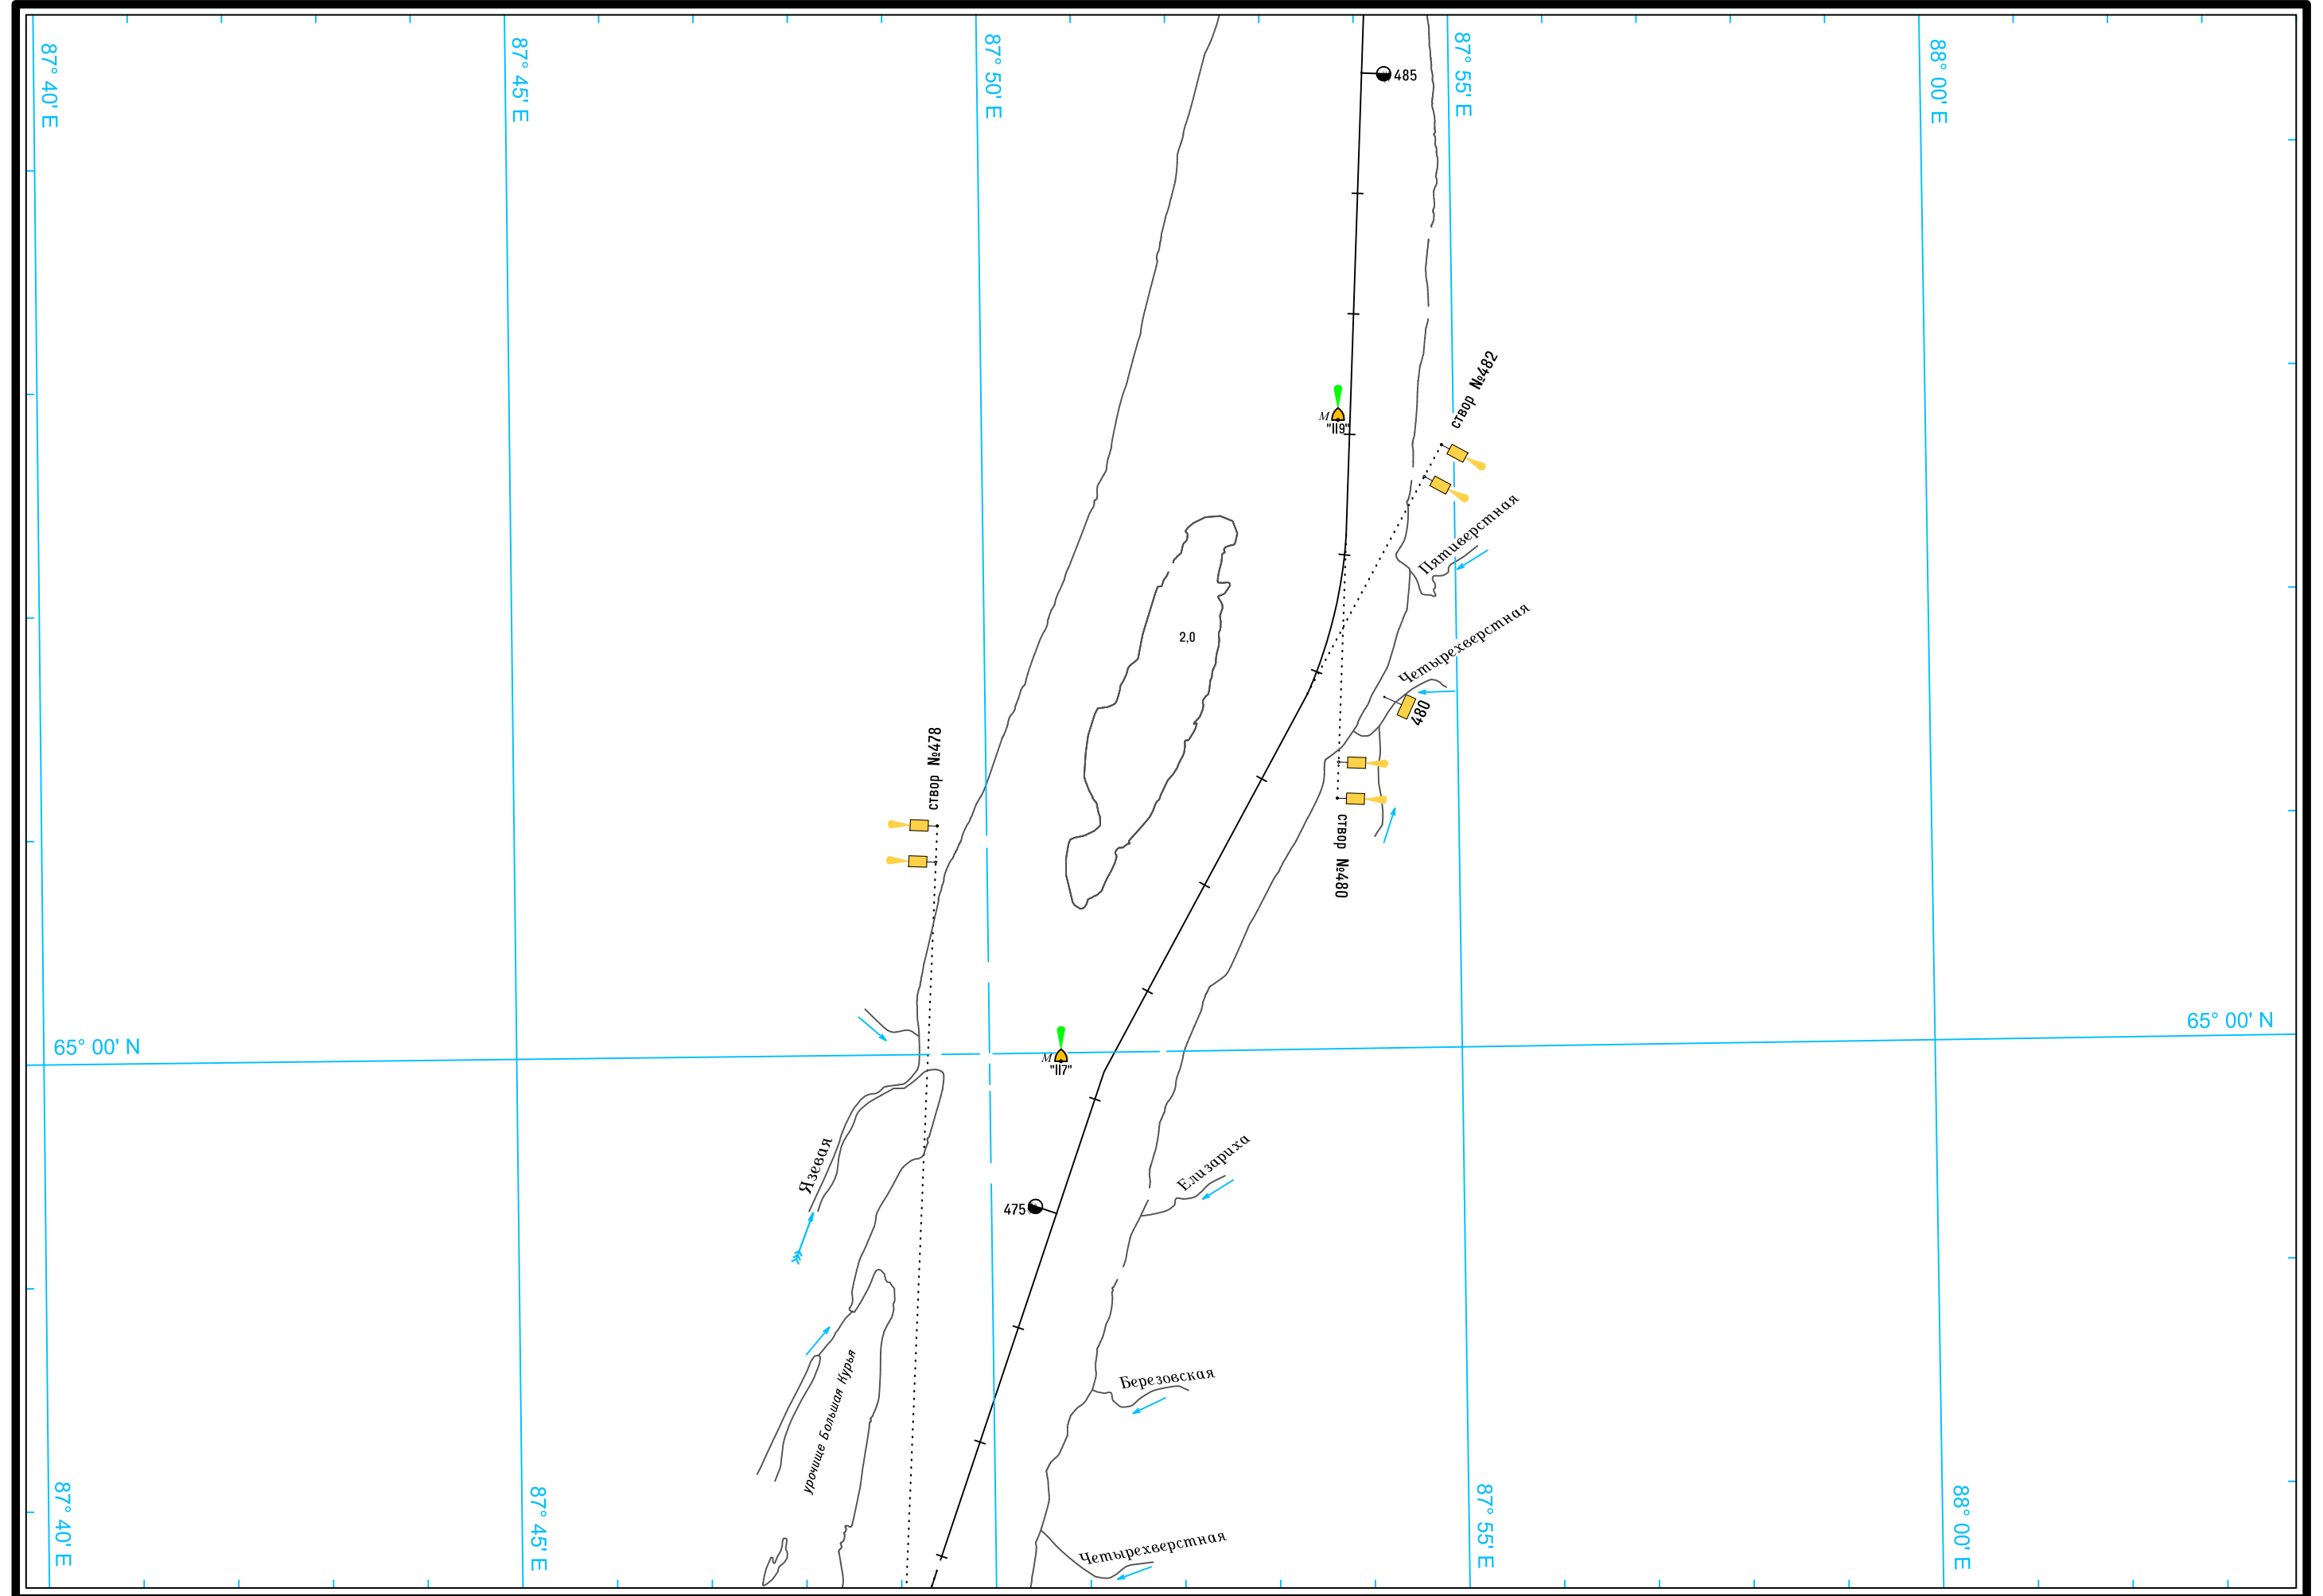

ЛОГАРИФМИЧЕСКАЯ ШКАЛА СКОРОСТИ

Масштаб 1:50 000

ЛОГАРИФМИЧЕСКАЯ ШКАЛА СКОРОСТИ

Широта - пять минут

5

5
Широта - пять минут
1

Масштаб 1:50 000

ЛОГАРИФМИЧЕСКАЯ ШКАЛА СКОРОСТИ

Масштаб 1:50 000

ЛОГАРИФМИЧЕСКАЯ ШКАЛА СКОРОСТИ

Широта - пять минут

Масштаб 1:50 000

ЛОГАРИФМИЧЕСКАЯ ШКАЛА СКОРОСТИ

Масштаб 1:50 000

ЛОГАРИФМИЧЕСКАЯ ШКАЛА СКОРОСТИ

Широта - пять минут

65° 30' N

65° 30' N

87° 50' E

87° 55' E

88° 00' E

88° 05' E

88° 10' E

87° 50' E

Широта - пять минут

5

Широта - пять минут

См. схему судового хода реки Енисей от города Игарка до порта Дудинка

Масштаб 1:50 000

ЛОГАРИФМИЧЕСКАЯ ШКАЛА СКОРОСТИ