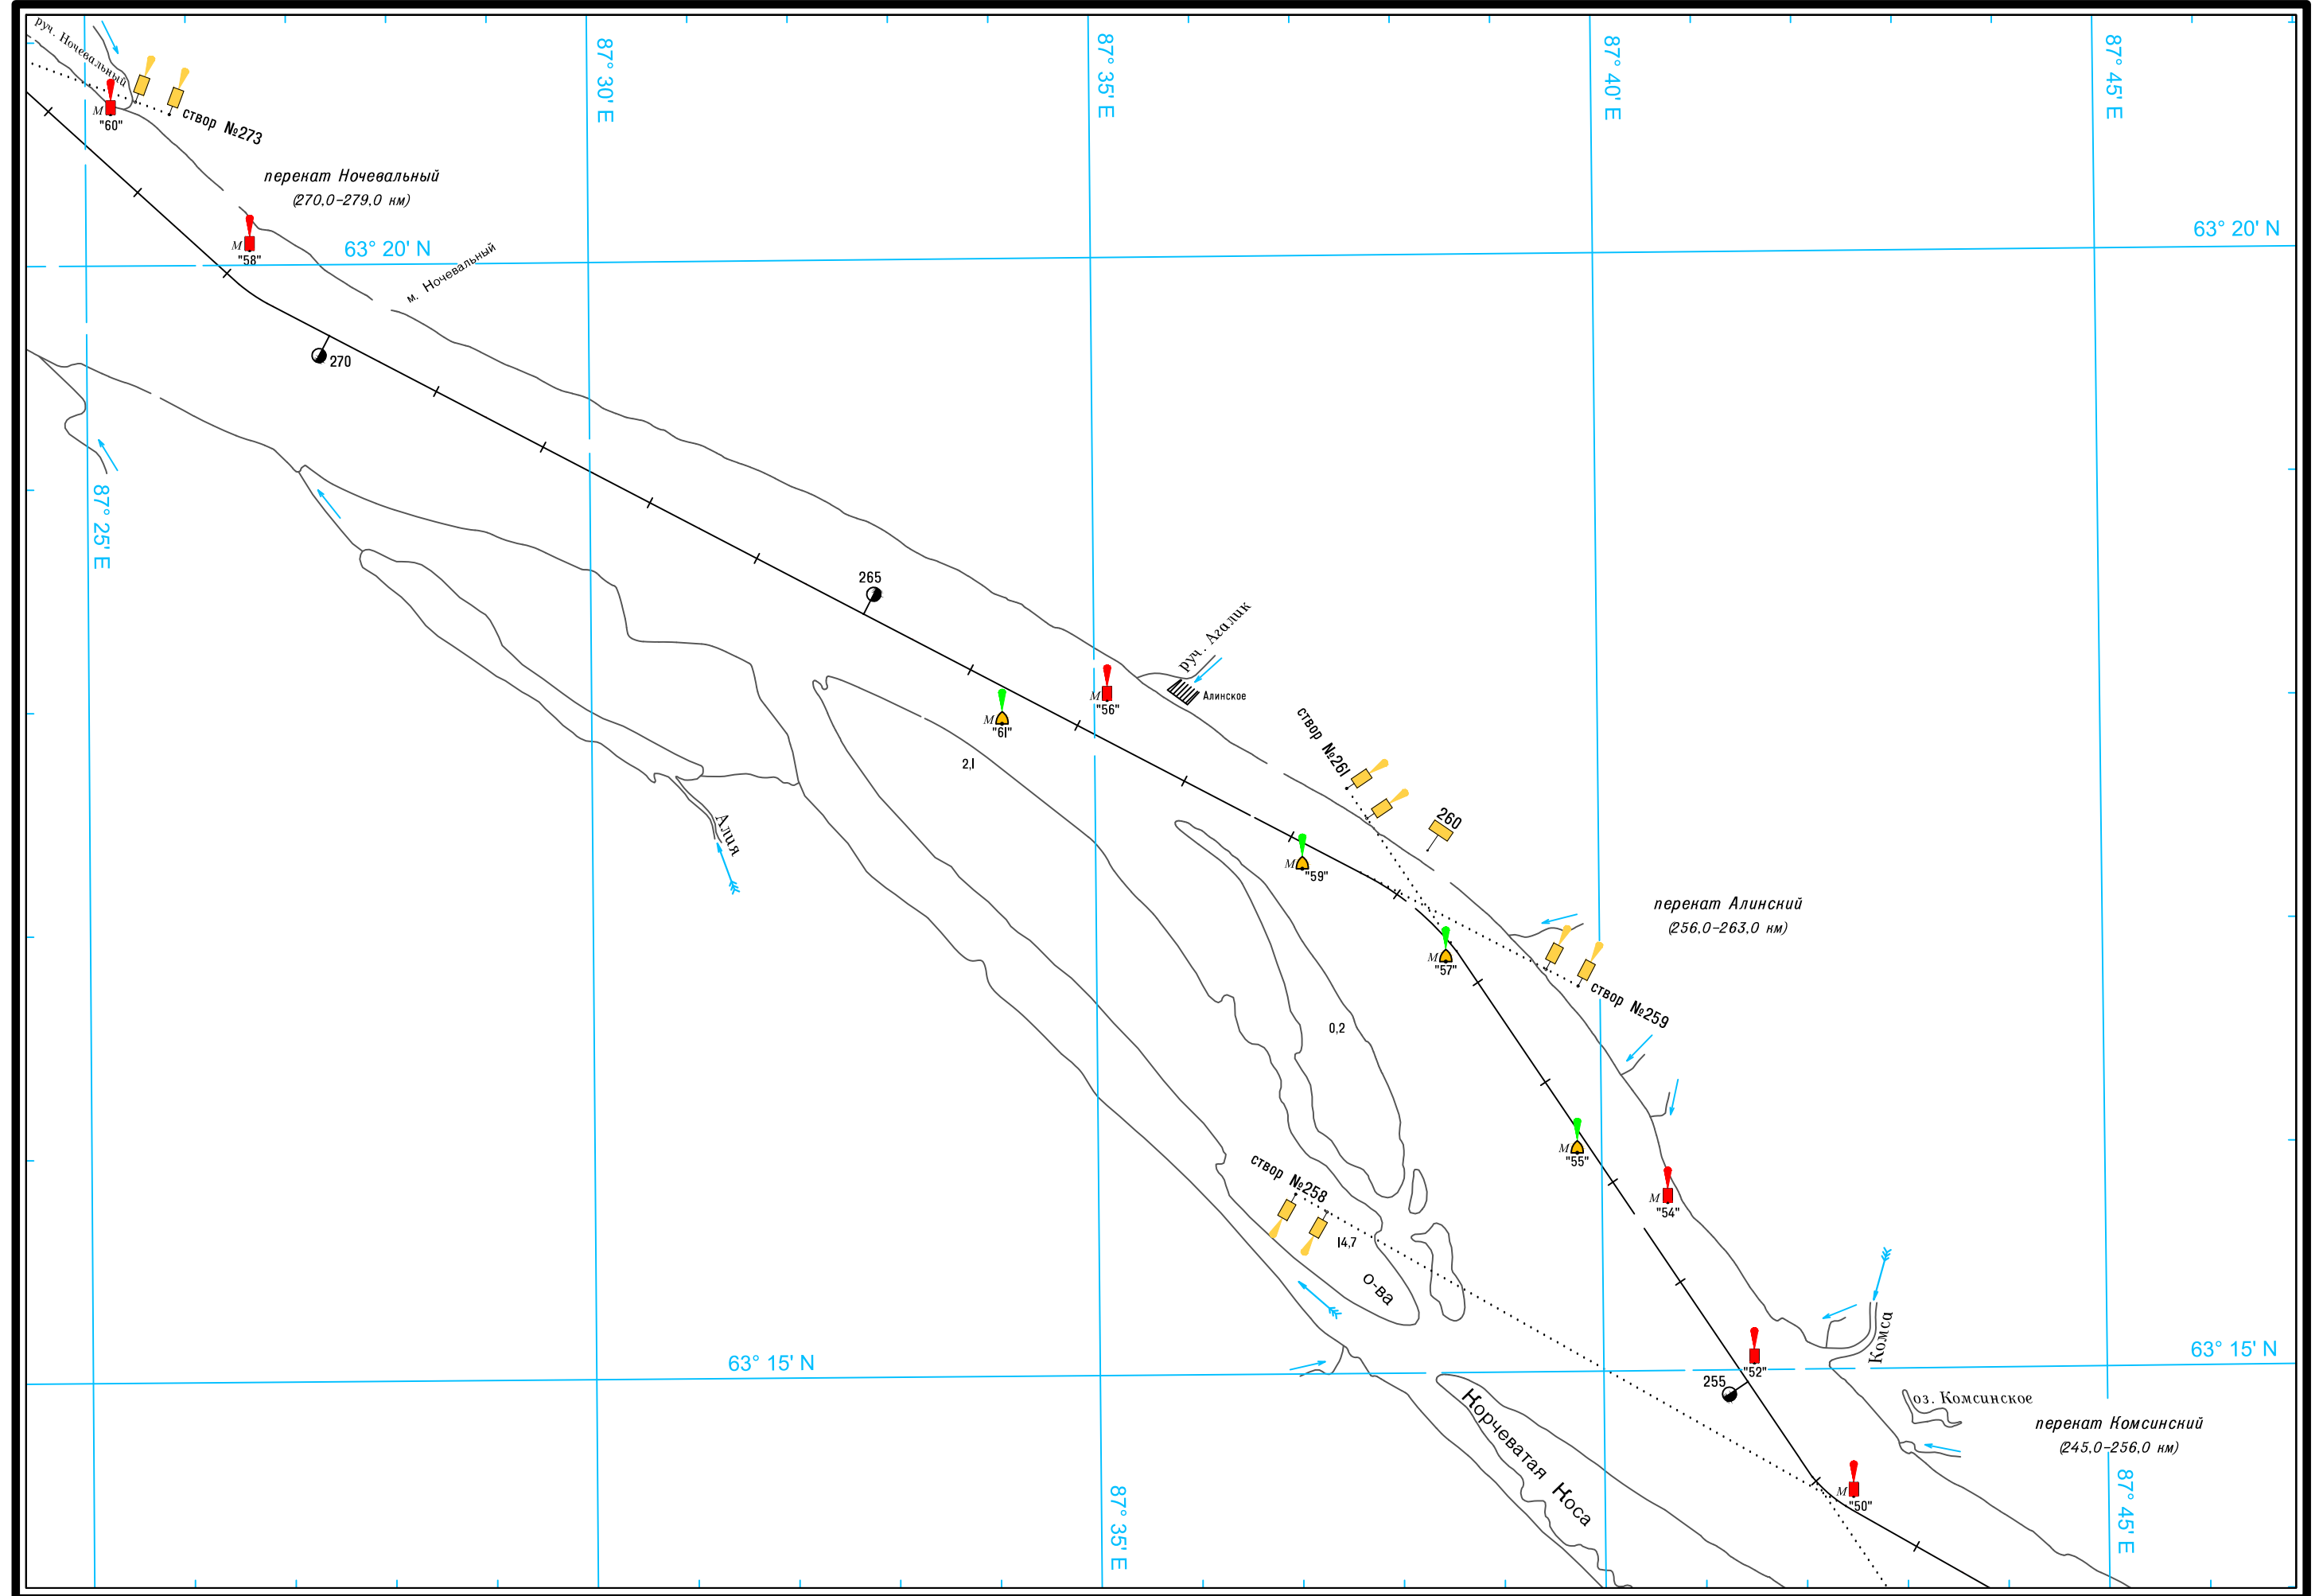

ЛОГАРИФМИЧЕСКАЯ ШКАЛА СКОРОСТИ

Широта - пять минут

5
Широта - пять минут
1

Масштаб 1:50 000

ЛОГАРИФМИЧЕСКАЯ ШКАЛА СКОРОСТИ

Широта - пять минут

Масштаб 1:50 000

ЛОГАРИФМИЧЕСКАЯ ШКАЛА СКОРОСТИ

Широта - пять минут

Масштаб 1:50 000

ЛОГАРИФМИЧЕСКАЯ ШКАЛА СКОРОСТИ

Широта - пять минут

Масштаб 1:50 000

ЛОГАРИФМИЧЕСКАЯ ШКАЛА СКОРОСТИ

5
Широта - пять минут
1

Масштаб 1:50 000

ЛОГАРИФМИЧЕСКАЯ ШКАЛА СКОРОСТИ

перекат Туруханский (556.0-560.0 км)

1
Широта - пять минут
5

Масштаб 1:50 000

ЛОГАРИФМИЧЕСКАЯ ШКАЛА СКОРОСТИ

Широта - пять минут

Масштаб 1:50 000

ЛОГАРИФМИЧЕСКАЯ ШКАЛА СКОРОСТИ

Широта - пять минут

5

Широта - пять минут

См. схему судового хода реки Енисей от города Игарка до порта Дудинка

Масштаб 1:50 000

ЛОГАРИФМИЧЕСКАЯ ШКАЛА СКОРОСТИ