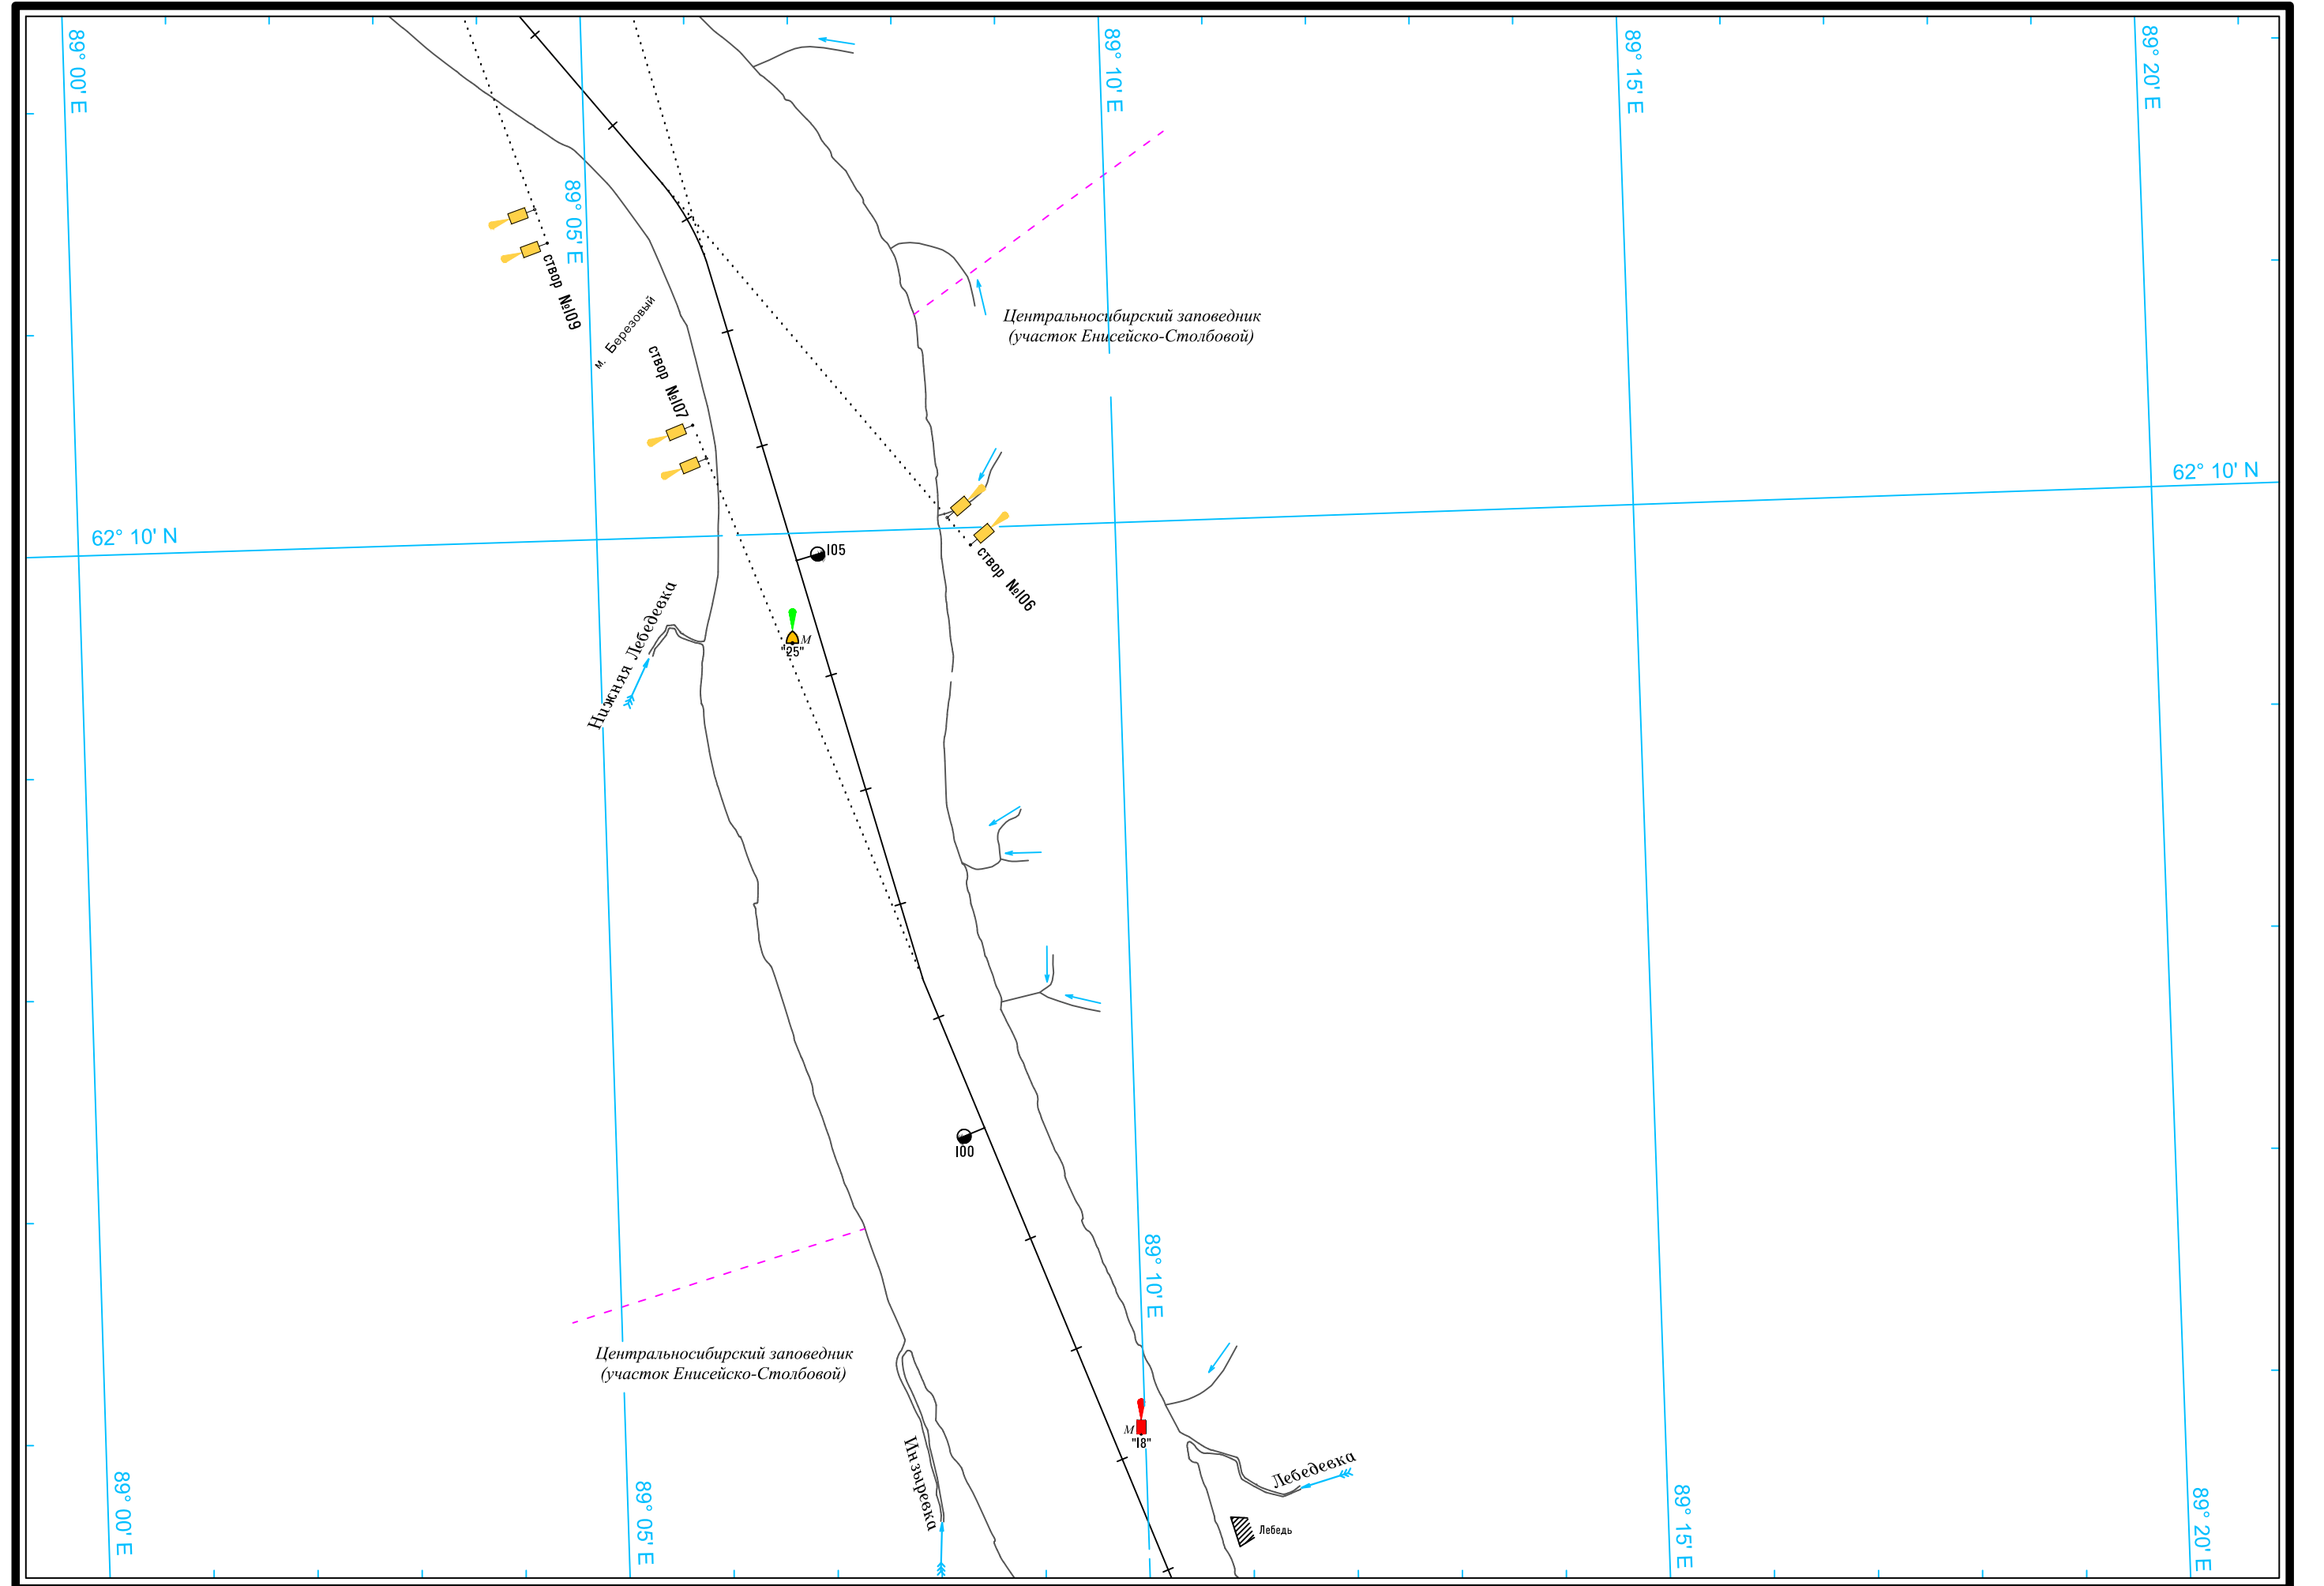

ЛОГАРИФМИЧЕСКАЯ ШКАЛА СКОРОСТИ

Масштаб 1:50 000

ЛОГАРИФМИЧЕСКАЯ ШКАЛА СКОРОСТИ

5
Широта - пять минут
1

Широта - пять минут

Масштаб 1:50 000

ЛОГАРИФМИЧЕСКАЯ ШКАЛА СКОРОСТИ

Широта - пять минут 5 1

Масштаб 1:50 000

ЛОГАРИФМИЧЕСКАЯ ШКАЛА СКОРОСТИ

1
Широта - пять минут
5

Масштаб 1:50 000

ЛОГАРИФМИЧЕСКАЯ ШКАЛА СКОРОСТИ

Широта - пять минут

Масштаб 1:50 000

ЛОГАРИФМИЧЕСКАЯ ШКАЛА СКОРОСТИ

ЛОГАРИФМИЧЕСКАЯ ШКАЛА СКОРОСТИ

Широта - пять минут

5
Широта - пять минут
1

Масштаб 1:50 000

ЛОГАРИФМИЧЕСКАЯ ШКАЛА СКОРОСТИ

Широта - пять минут

Масштаб 1:50 000

ЛОГАРИФМИЧЕСКАЯ ШКАЛА СКОРОСТИ

Широта - пять минут

5

Широта - пять минут

См. схему судового хода реки Енисей от города Игарка до порта Дудинка

Масштаб 1:50 000

ЛОГАРИФМИЧЕСКАЯ ШКАЛА СКОРОСТИ