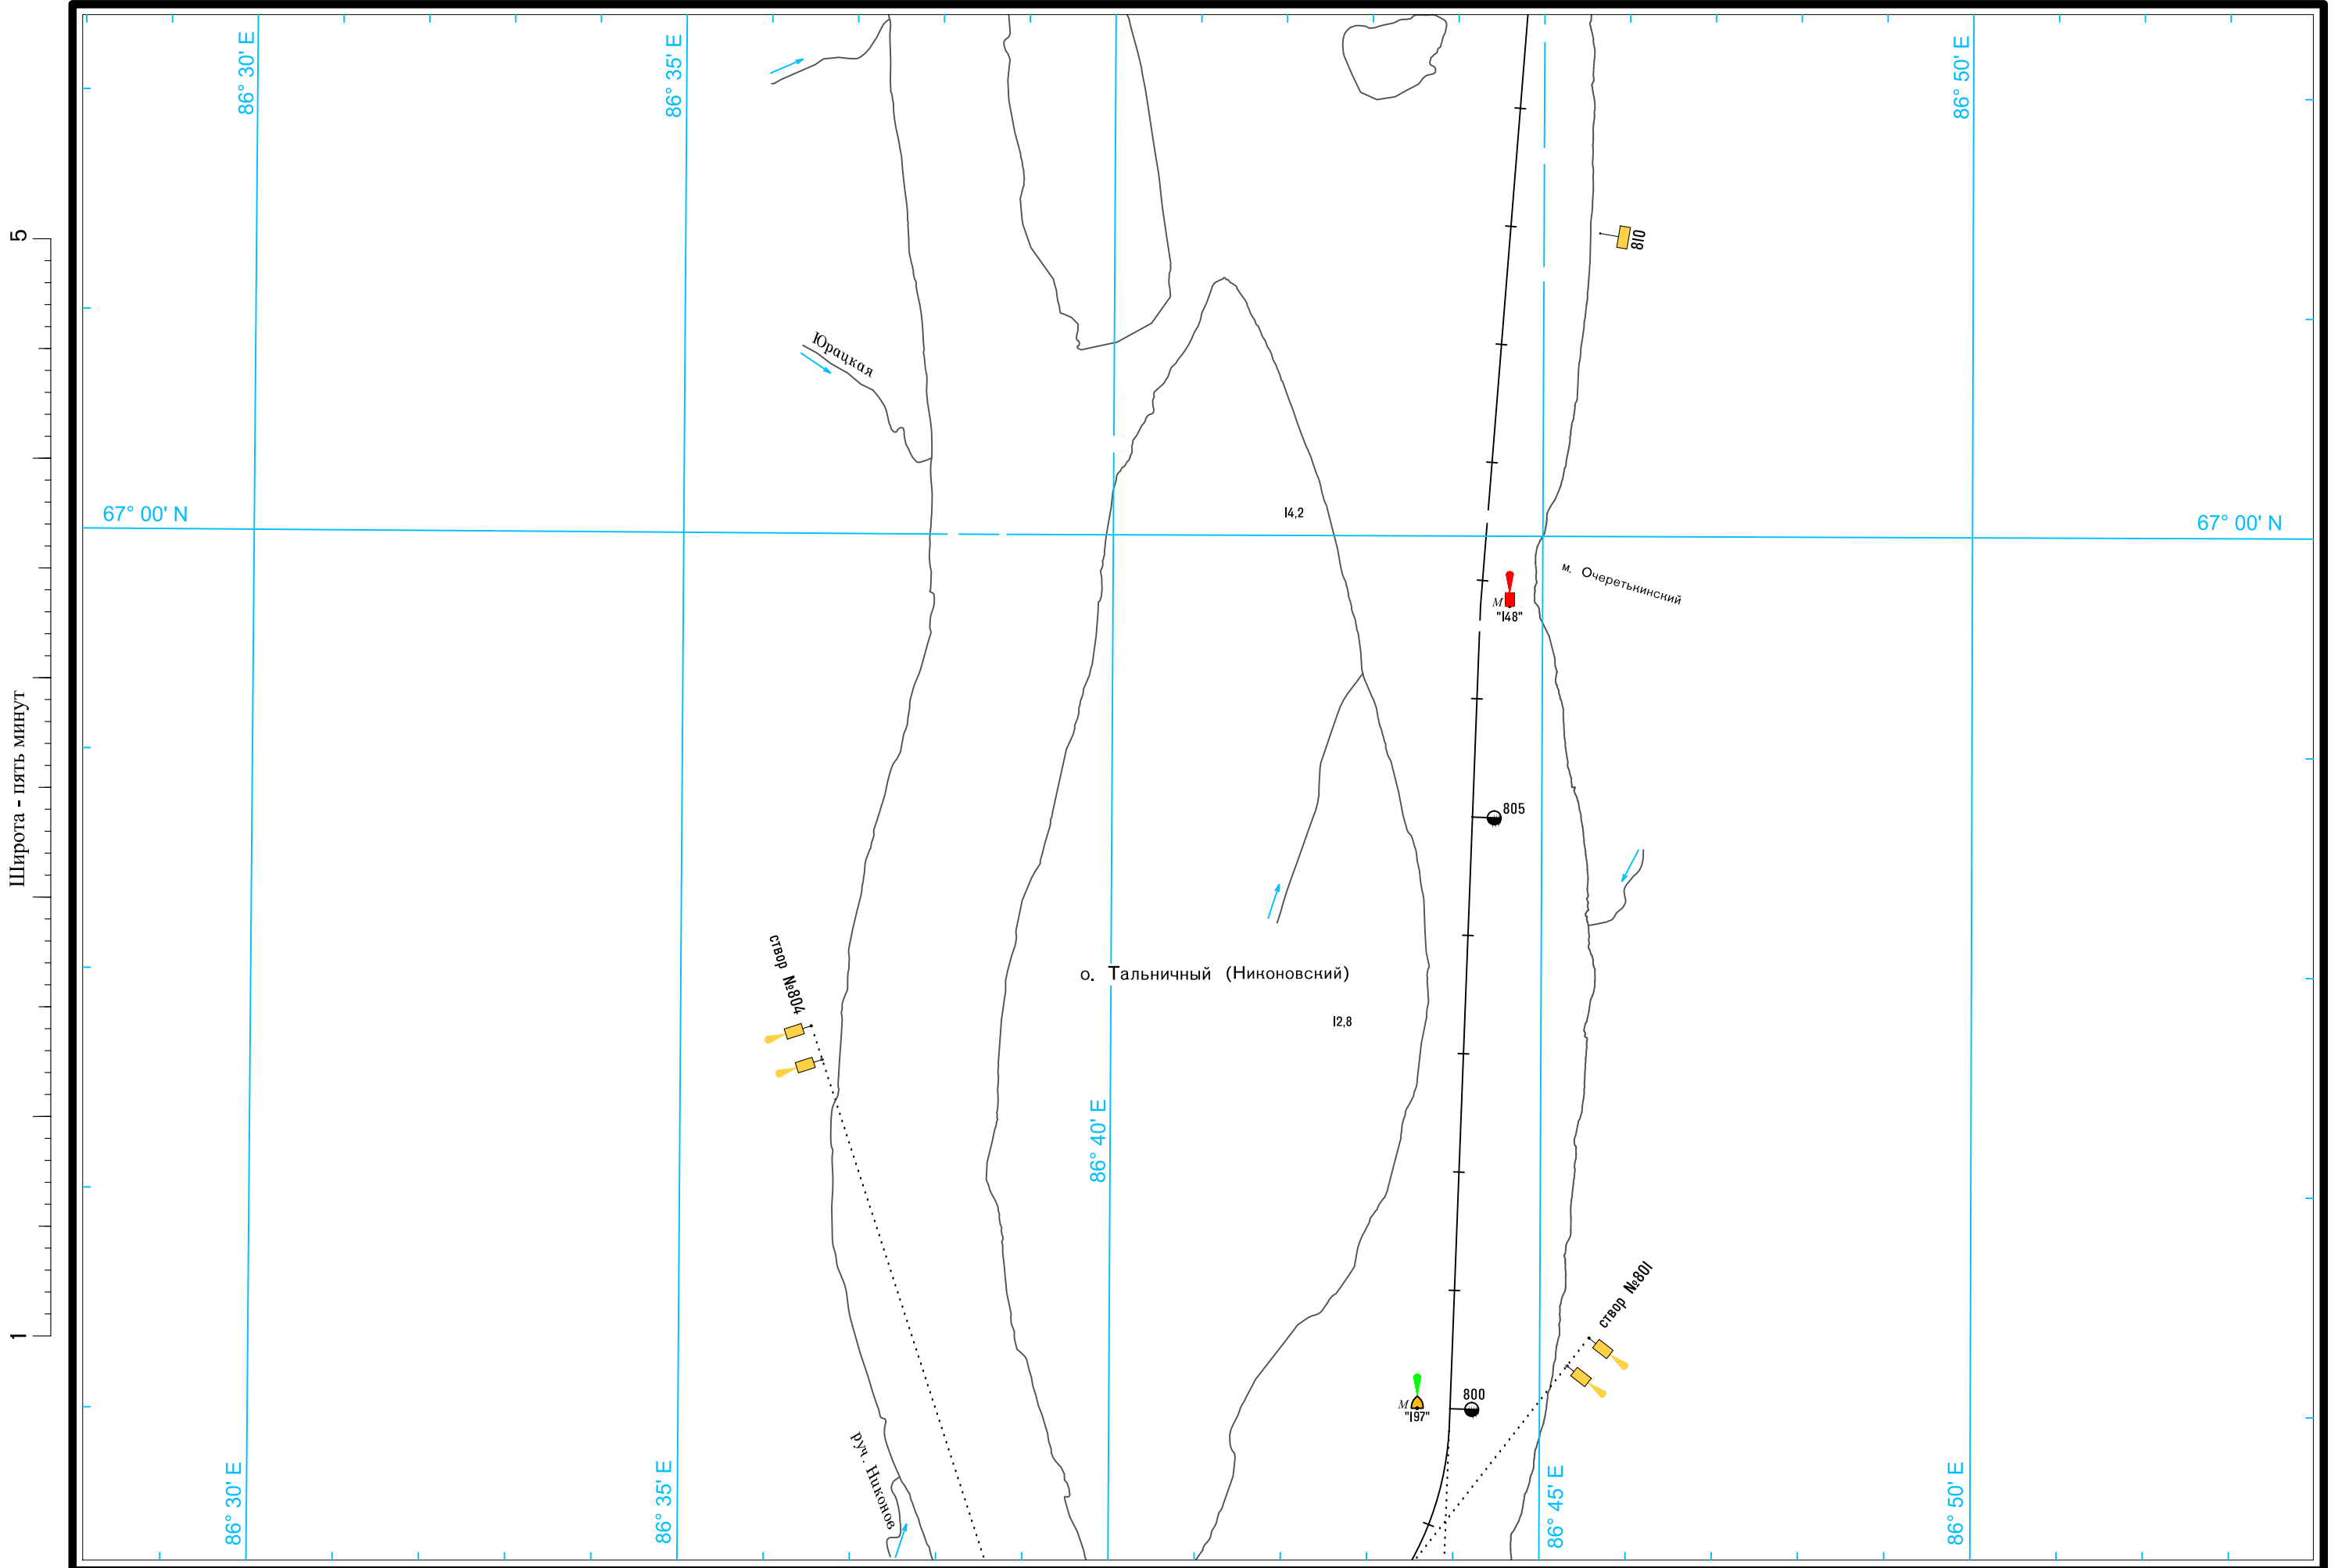

Широта - пять минут

Масштаб 1:50 000

ЛОГАРИФМИЧЕСКАЯ ШКАЛА СКОРОСТИ

Широта - пять минут

5

Масштаб 1:50 000

ЛОГАРИФМИЧЕСКАЯ ШКАЛА СКОРОСТИ

5
Ширина - пять минут
1

Масштаб 1:50 000

ЛОГАРИФМИЧЕСКАЯ ШКАЛА СКОРОСТИ

Масштаб 1:50 000

ЛОГАРИФМИЧЕСКАЯ ШКАЛА СКОРОСТИ

Широта - пять минут

Широта - пять минут

Масштаб 1:50 000

ЛОГАРИФМИЧЕСКАЯ ШКАЛА СКОРОСТИ

Масштаб 1:50 000

ЛОГАРИФИЧЕСКАЯ ШКАЛА СКОРОСТИ

Широта - пять минут

Широта - пять минут

Масштаб 1:50 000

ЛОГАРИФМИЧЕСКАЯ ШКАЛА СКОРОСТИ

Масштаб 1:50 000

ЛОГАРИФМИЧЕСКАЯ ШКАЛА СКОРОСТИ

Широта - пять минут

5

Широта - пять минут

См. схему судового хода реки Енисей от города Игарка до порта Дудинка

Масштаб 1:50 000

ЛОГАРИФМИЧЕСКАЯ ШКАЛА СКОРОСТИ