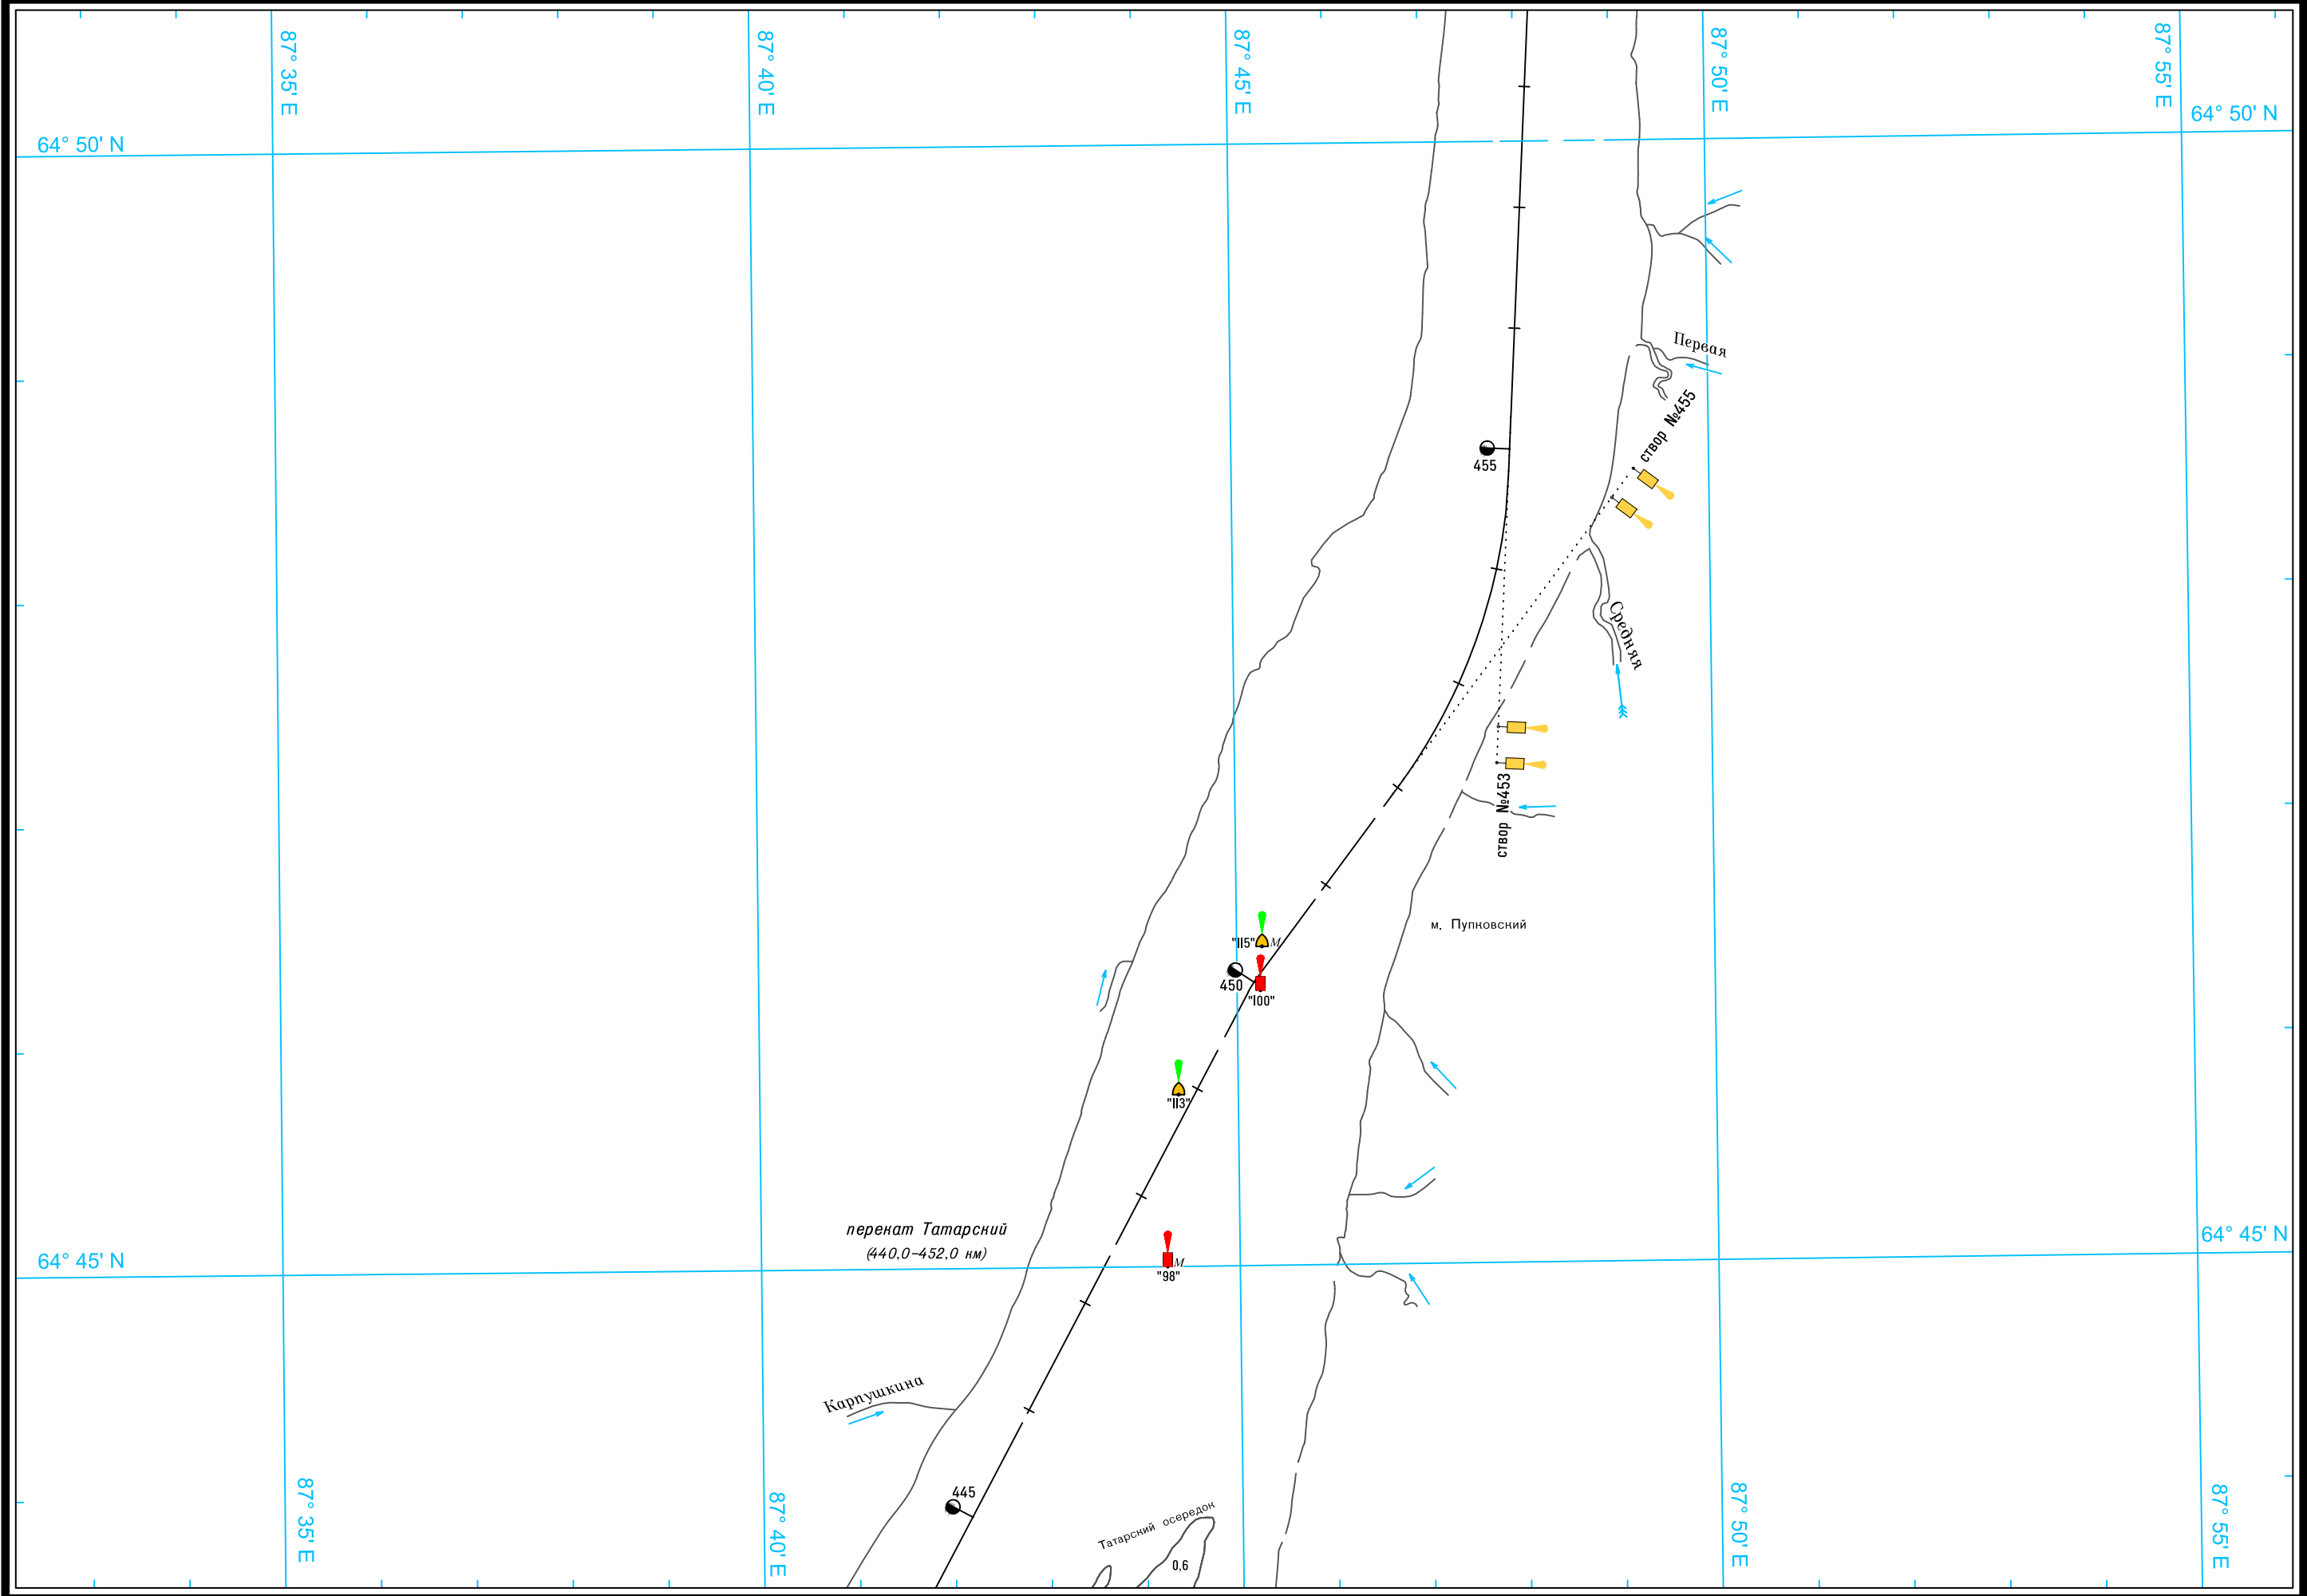

ЛОГАРИФМИЧЕСКАЯ ШКАЛА СКОРОСТИ

Масштаб 1:50 000

ЛОГАРИФМИЧЕСКАЯ ШКАЛА СКОРОСТИ

Широта - пять минут

5

5
Широта - пять минут
1

Масштаб 1:50 000

ЛОГАРИФМИЧЕСКАЯ ШКАЛА СКОРОСТИ

65° 30' N

65° 30' N

87° 50' E

87° 55' E

88° 00' E

88° 05' E

88° 10' E

87° 50' E

87° 55' E

88° 05' E

88° 10' E

Масштаб 1:50 000

ЛОГАРИФМИЧЕСКАЯ ШКАЛА СКОРОСТИ

1
5
Широта - пять минут

Широта - пять минут

Масштаб 1:50 000

Широта - пять минут

5

Широта - пять минут

См. схему судового хода реки Енисей от города Игарка до порта Дудинка

Масштаб 1:50 000

ЛОГАРИФМИЧЕСКАЯ ШКАЛА СКОРОСТИ