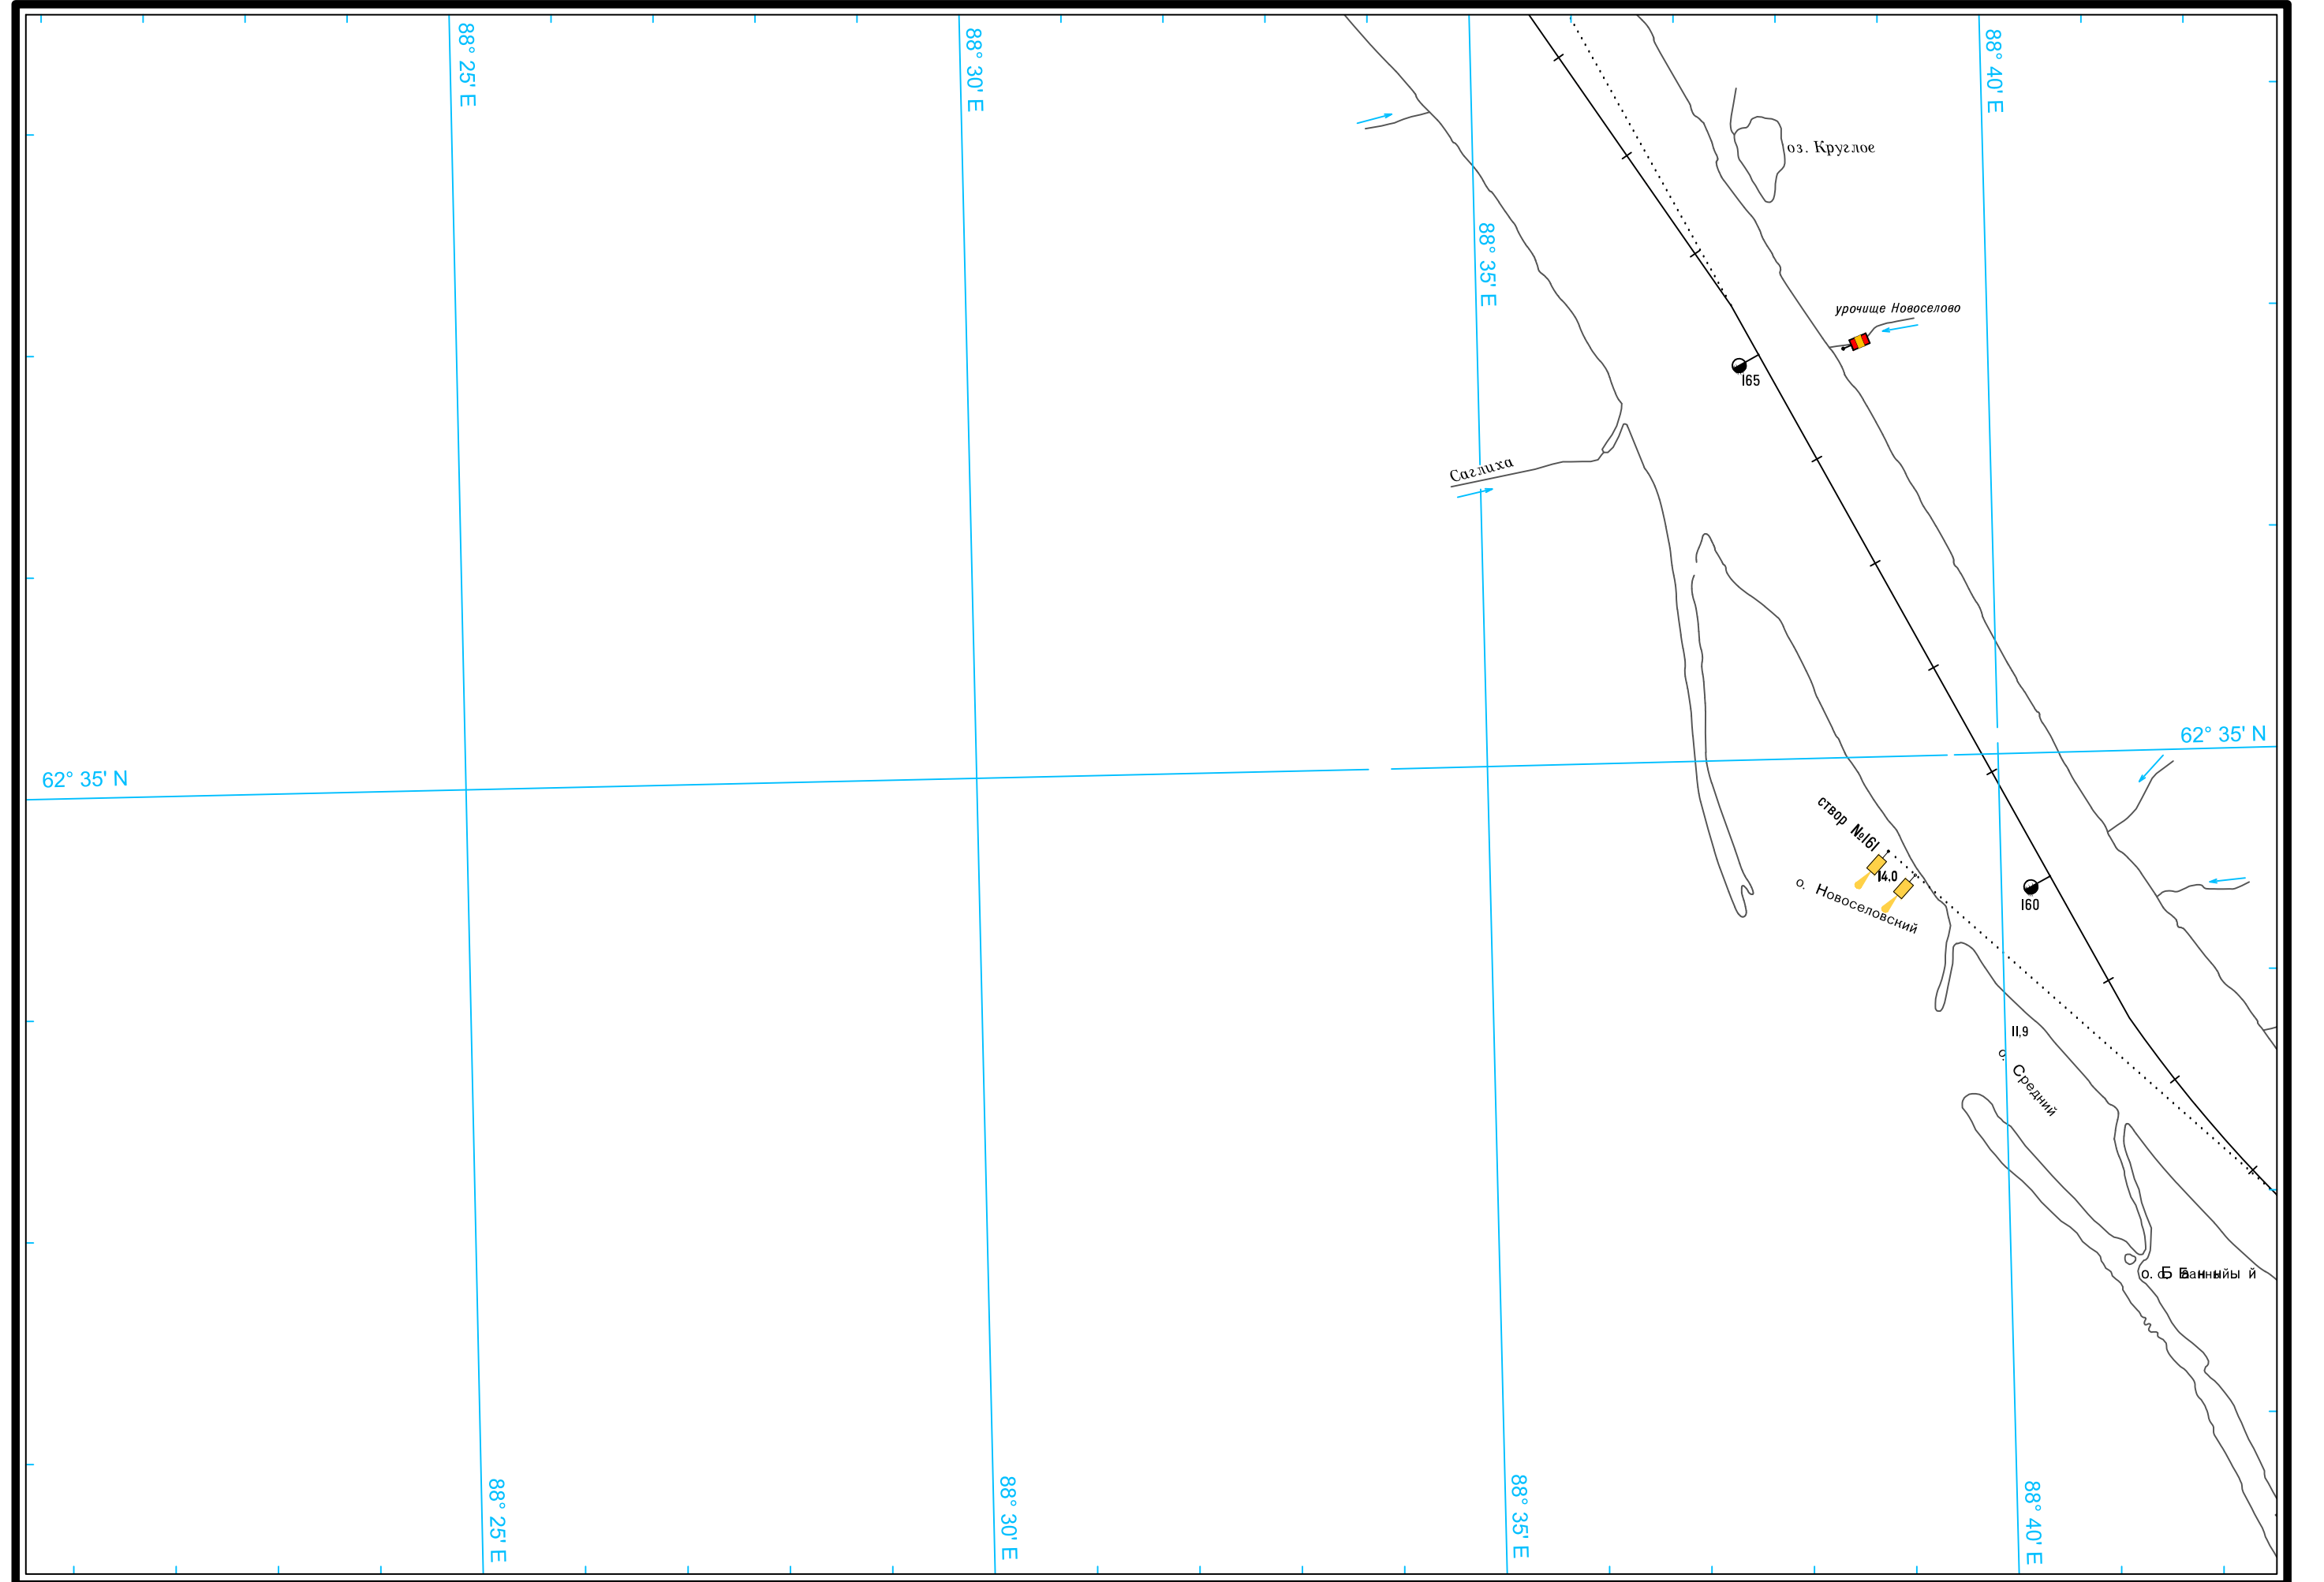

Масштаб 1:50 000

ЛОГАРИФМИЧЕСКАЯ ШКАЛА СКОРОСТИ

1
Широта - пять минут
5

Масштаб 1:50 000

ЛОГАРИФМИЧЕСКАЯ ШКАЛА СКОРОСТИ

Широта - пять минут

Масштаб 1:50 000

ЛОГАРИФМИЧЕСКАЯ ШКАЛА СКОРОСТИ

Широта - пять минут

1

5

Масштаб 1:50 000

ЛОГАРИФМИЧЕСКАЯ ШКАЛА СКОРОСТИ

Широта - пять минут

5
Широта - пять минут
1

Масштаб 1:50 000

ЛОГАРИФМИЧЕСКАЯ ШКАЛА СКОРОСТИ

Широта - пять минут

5
Широта - пять минут
1

Масштаб 1:50 000

ЛОГАРИФМИЧЕСКАЯ ШКАЛА СКОРОСТИ

Широта - пять минут

Масштаб 1:50 000

ЛОГАРИФМИЧЕСКАЯ ШКАЛА СКОРОСТИ

Широта - пять минут

5

Широта - пять минут

См. схему судового хода реки Енисей от города Игарка до порта Дудинка

Масштаб 1:50 000

ЛОГАРИФМИЧЕСКАЯ ШКАЛА СКОРОСТИ