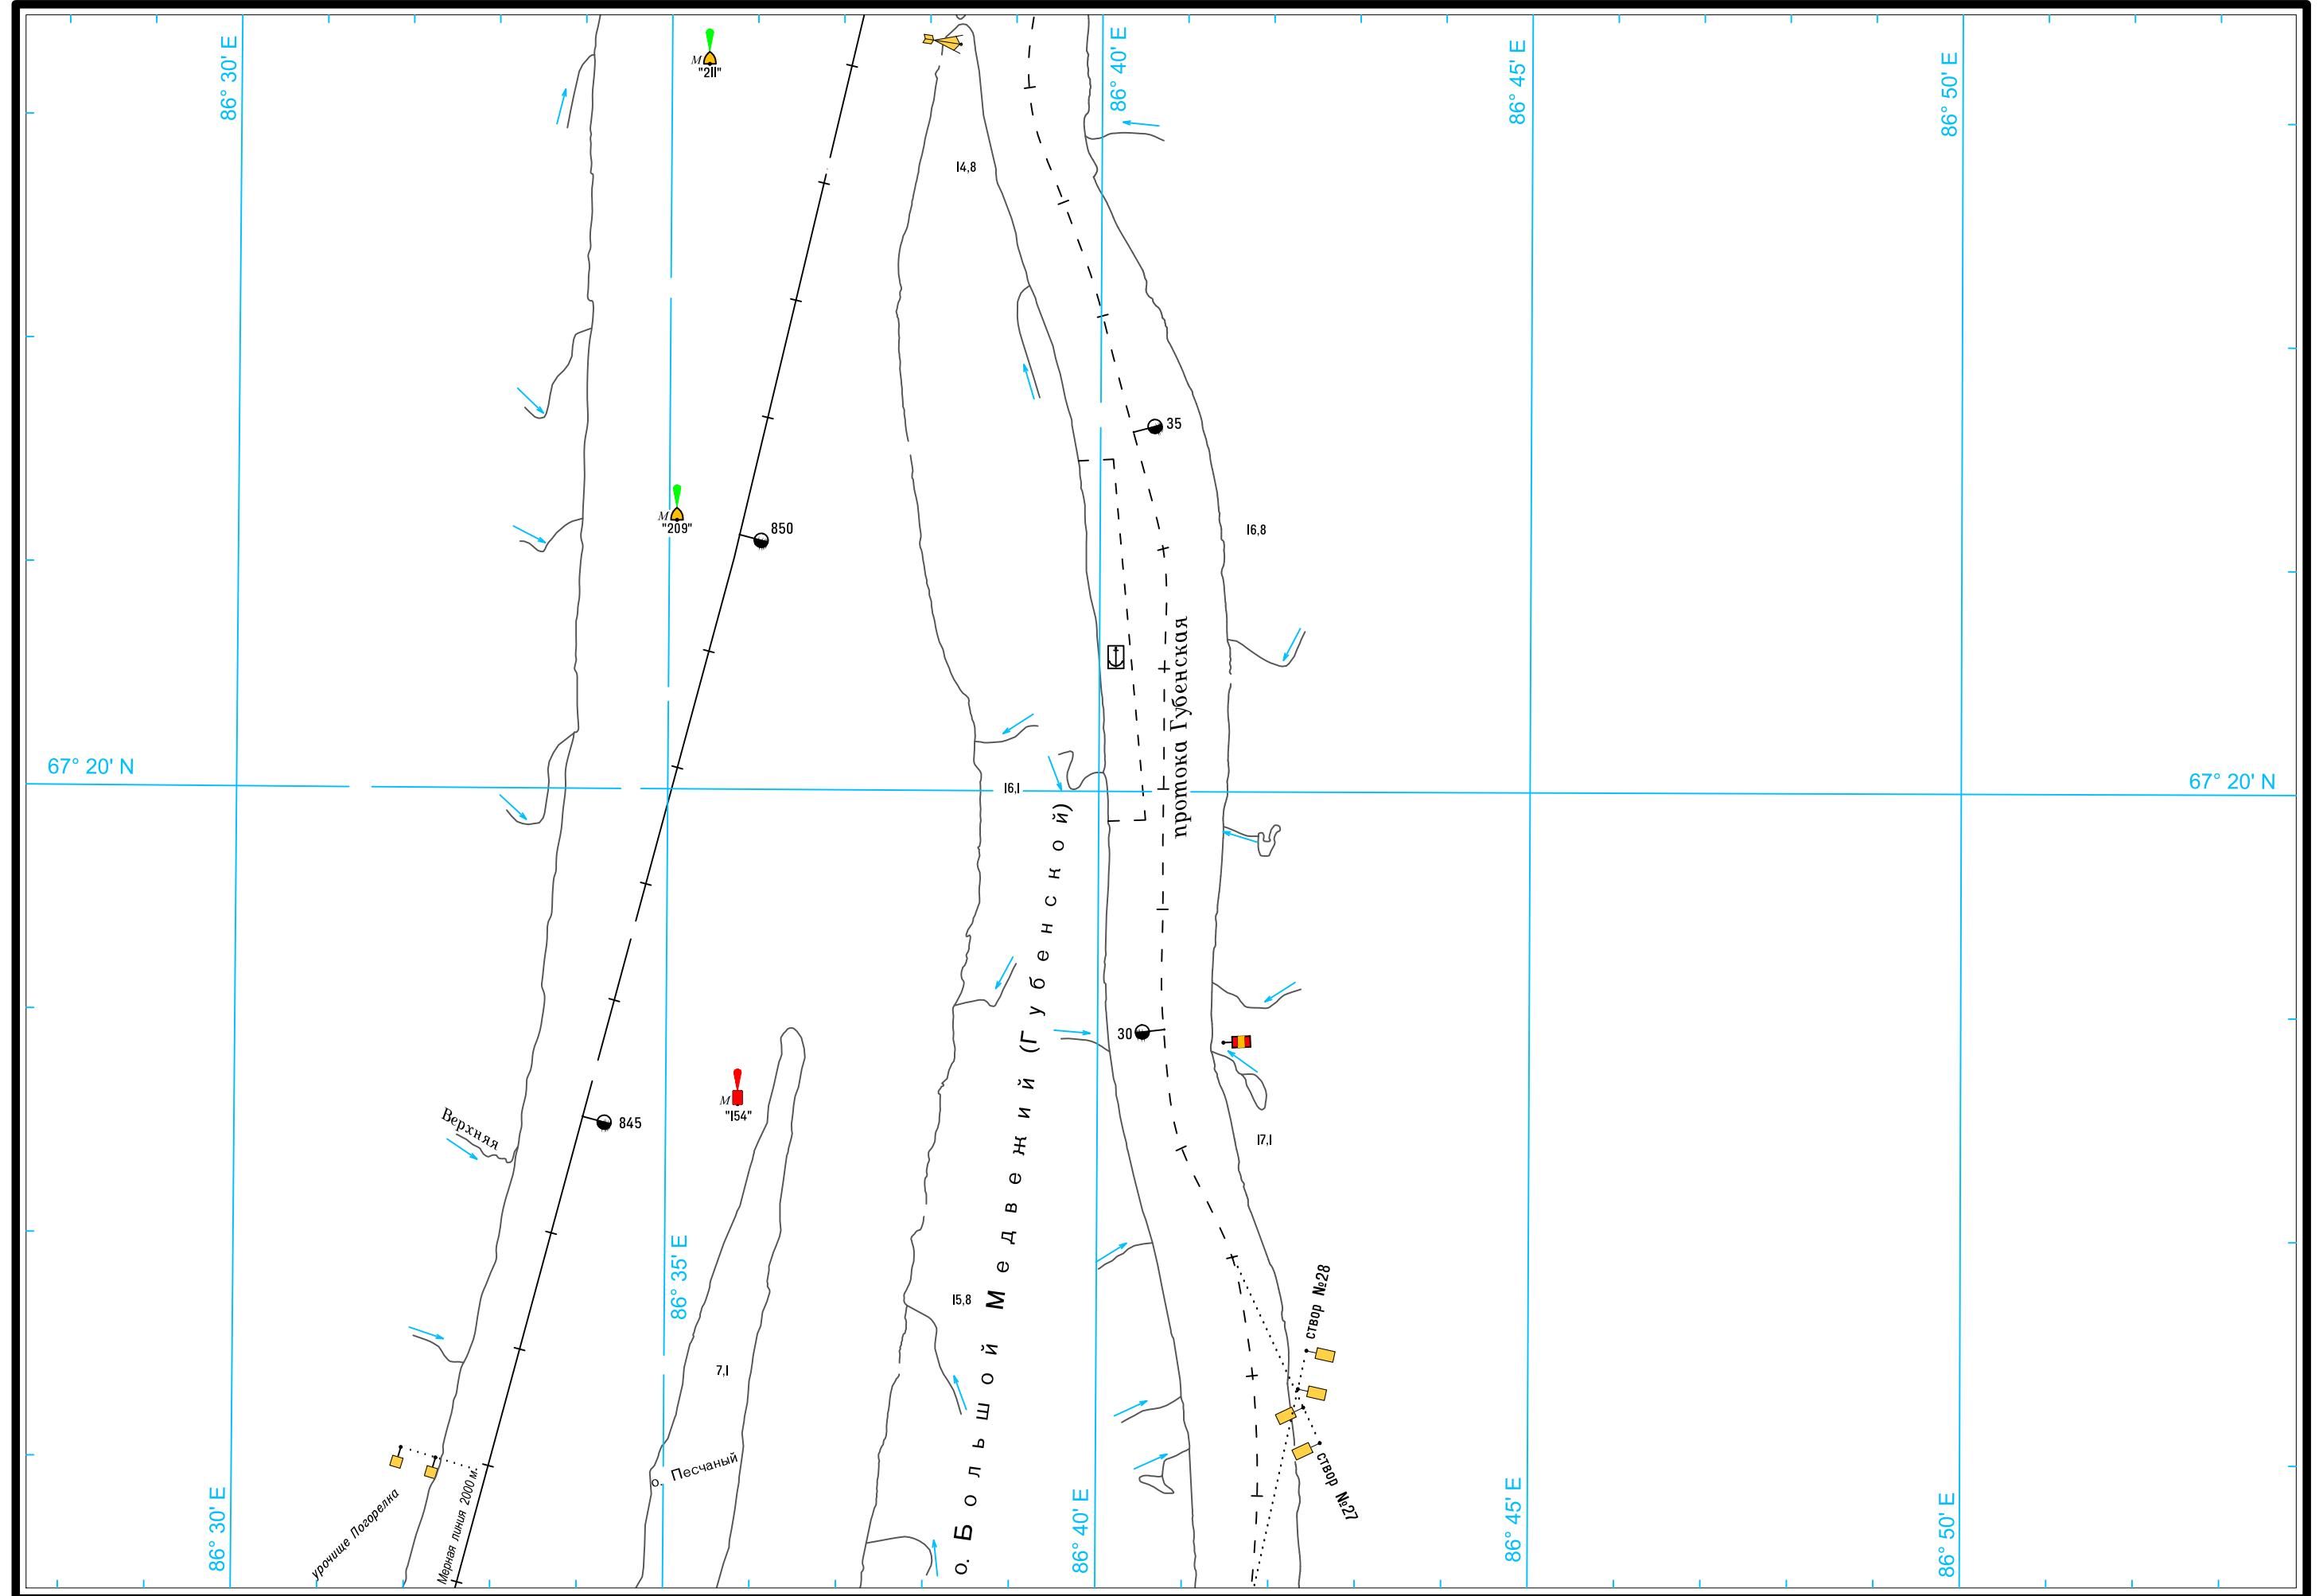

Широта - пять минут

Масштаб 1:50 000

ЛОГАРИФМИЧЕСКАЯ ШКАЛА СКОРОСТИ

Широта - пять минут

5

Масштаб 1:50 000

ЛОГАРИФМИЧЕСКАЯ ШКАЛА СКОРОСТИ

5
Ширина - пять минут
1

Масштаб 1:50 000

ЛОГАРИФМИЧЕСКАЯ ШКАЛА СКОРОСТИ

Масштаб 1:50 000

ЛОГАРИФМИЧЕСКАЯ ШКАЛА СКОРОСТИ

Широта - пять минут

Широта - пять минут

Масштаб 1:50 000

ЛОГАРИФМИЧЕСКАЯ ШКАЛА СКОРОСТИ

Масштаб 1:50 000

ЛОГАРИФИЧЕСКАЯ ШКАЛА СКОРОСТИ

Широта - пять минут

Широта - пять минут

Масштаб 1:50 000

ЛОГАРИФМИЧЕСКАЯ ШКАЛА СКОРОСТИ

Масштаб 1:50 000

ЛОГАРИФМИЧЕСКАЯ ШКАЛА СКОРОСТИ

Широта - пять минут

5

Широта - пять минут

См. схему судового хода реки Енисей от города Игарка до порта Дудинка

Масштаб 1:50 000

ЛОГАРИФМИЧЕСКАЯ ШКАЛА СКОРОСТИ