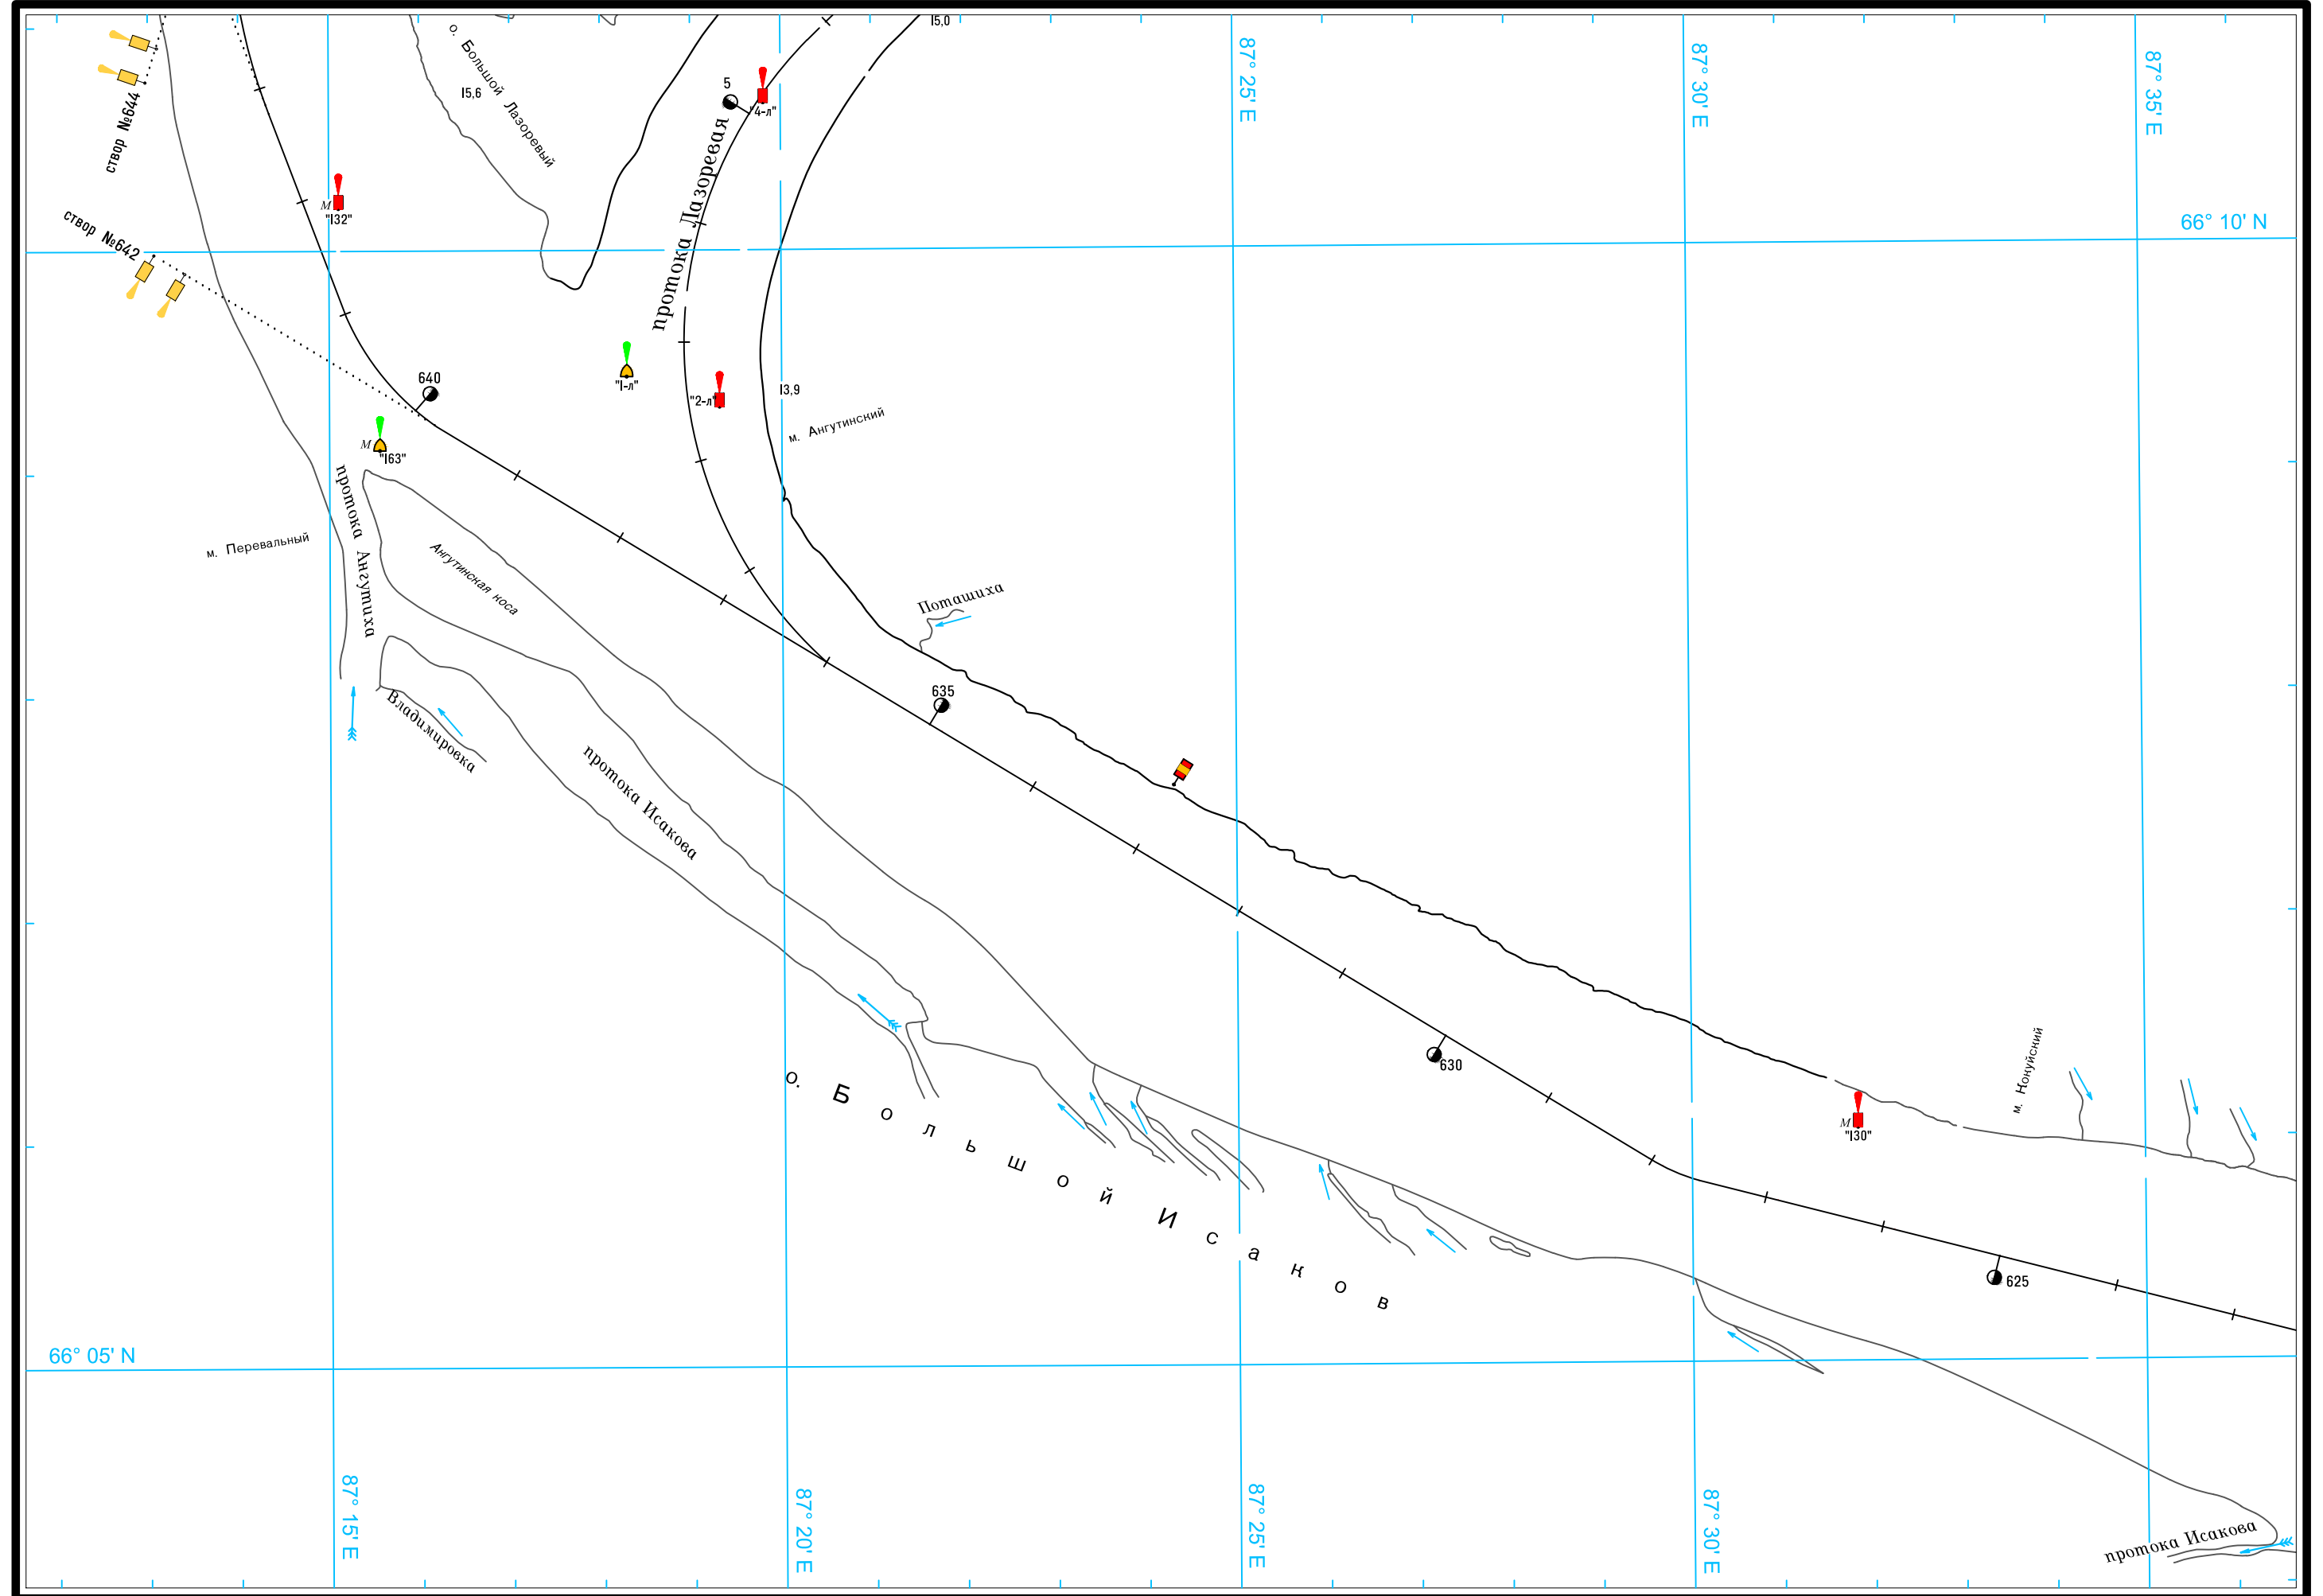

87° 55' E

88° 05' E

88° 10' E

Масштаб 1:50 000

ЛОГАРИФМИЧЕСКАЯ ШКАЛА СКОРОСТИ

1
5
Широта - пять минут

Широта - пять минут

Масштаб 1:50 000

ЛОГАРИФМИЧЕСКАЯ ШКАЛА СКОРОСТИ

перекат Туруханский (556.0-560.0 км)

1
Широта - пять минут
5

Масштаб 1:50 000

ЛОГАРИФМИЧЕСКАЯ ШКАЛА СКОРОСТИ

Широта - пять минут

Масштаб 1:50 000

ЛОГАРИФМИЧЕСКАЯ ШКАЛА СКОРОСТИ

Масштаб 1:50 000

ЛОГАРИФМИЧЕСКАЯ ШКАЛА СКОРОСТИ

Широта - пять минут

Масштаб 1:50 000

ЛОГАРИФМИЧЕСКАЯ ШКАЛА СКОРОСТИ

Широта - пять минут

Масштаб 1:50 000

ЛОГАРИФМИЧЕСКАЯ ШКАЛА СКОРОСТИ

Широта - пять минут

5

Широта - пять минут

См. схему судового хода реки Енисей от города Игарка до порта Дудинка

Масштаб 1:50 000

ЛОГАРИФМИЧЕСКАЯ ШКАЛА СКОРОСТИ