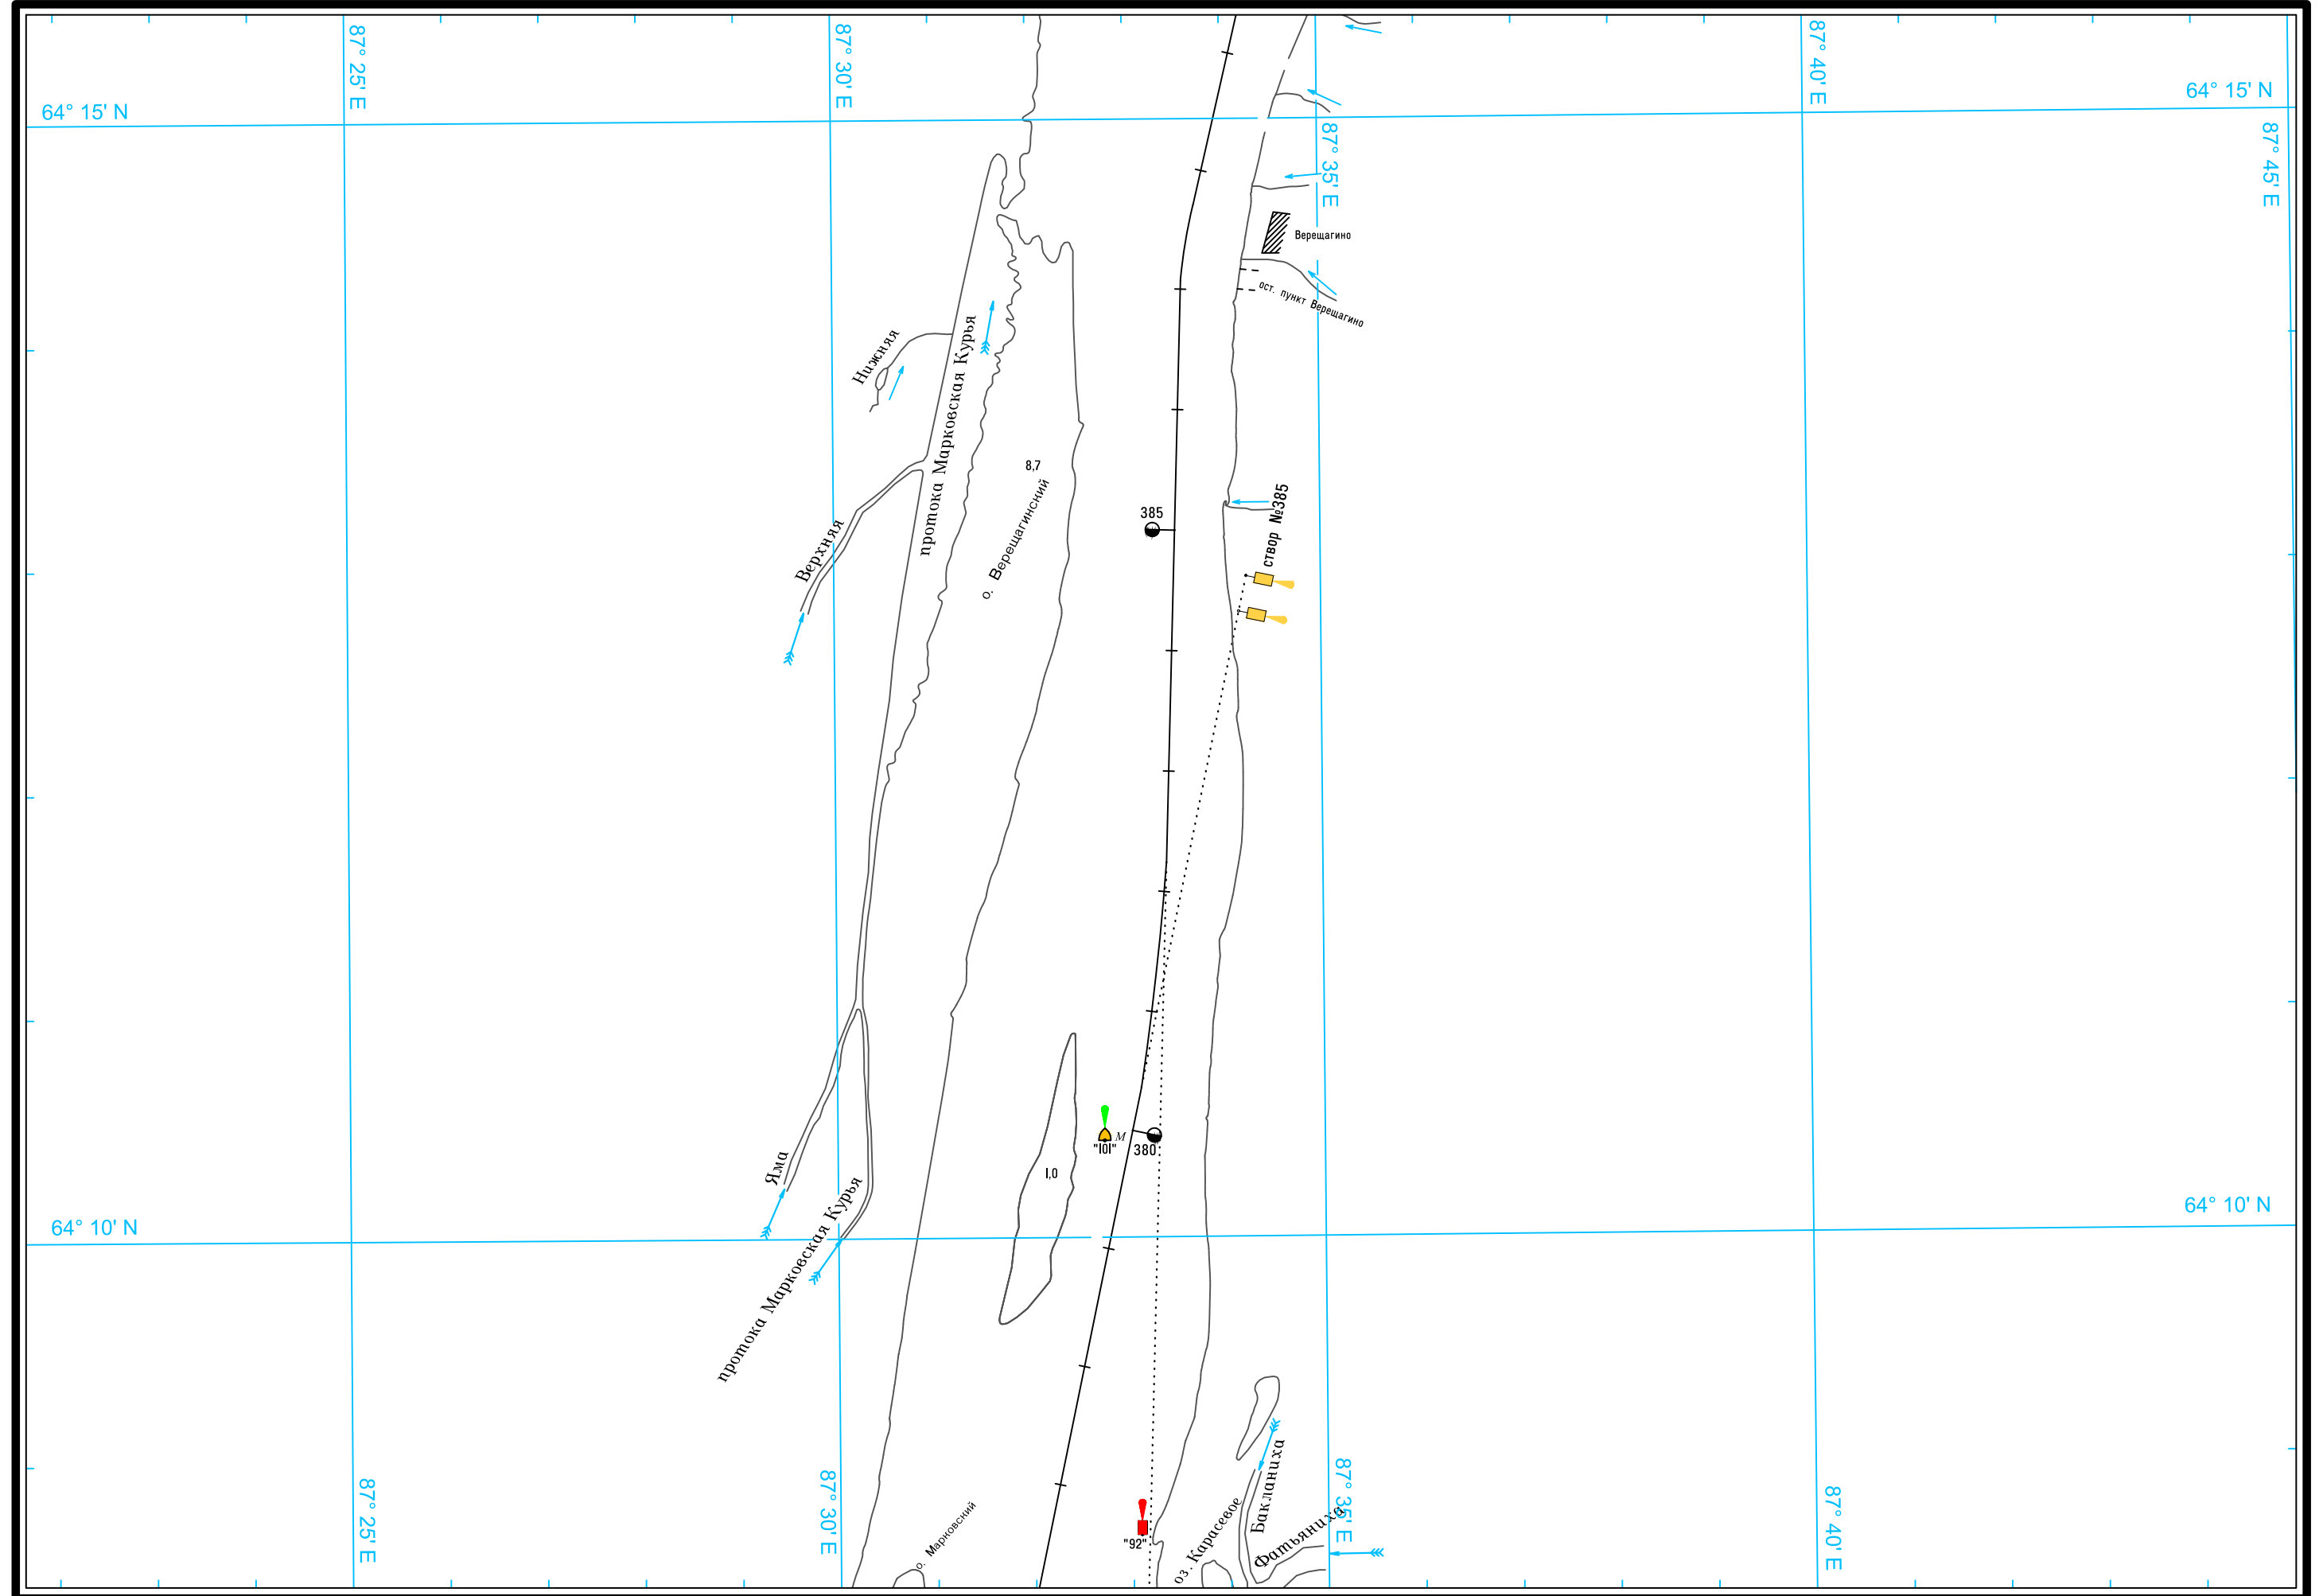

ЛОГАРИФМИЧЕСКАЯ ШКАЛА СКОРОСТИ

Масштаб 1:50 000

ЛОГАРИФМИЧЕСКАЯ ШКАЛА СКОРОСТИ

Широта - пять минут

Масштаб 1:50 000

ЛОГАРИФМИЧЕСКАЯ ШКАЛА СКОРОСТИ

Масштаб 1:50 000

ЛОГАРИФМИЧЕСКАЯ ШКАЛА СКОРОСТИ

Широта - пять минут

5

Широта - пять минут

Масштаб 1:50 000

ЛОГАРИФМИЧЕСКАЯ ШКАЛА СКОРОСТИ

Масштаб 1:50 000

ЛОГАРИФМИЧЕСКАЯ ШКАЛА СКОРОСТИ

Широта - пять минут

ЛОГАРИФМИЧЕСКАЯ ШКАЛА СКОРОСТИ

Масштаб 1:50 000

ЛОГАРИФМИЧЕСКАЯ ШКАЛА СКОРОСТИ

Широта - пять минут

5

5
Широта - пять минут
1

Масштаб 1:50 000

ЛОГАРИФМИЧЕСКАЯ ШКАЛА СКОРОСТИ

Широта - пять минут

5

Широта - пять минут

См. схему судового хода реки Енисей от города Игарка до порта Дудинка

Масштаб 1:50 000

ЛОГАРИФМИЧЕСКАЯ ШКАЛА СКОРОСТИ