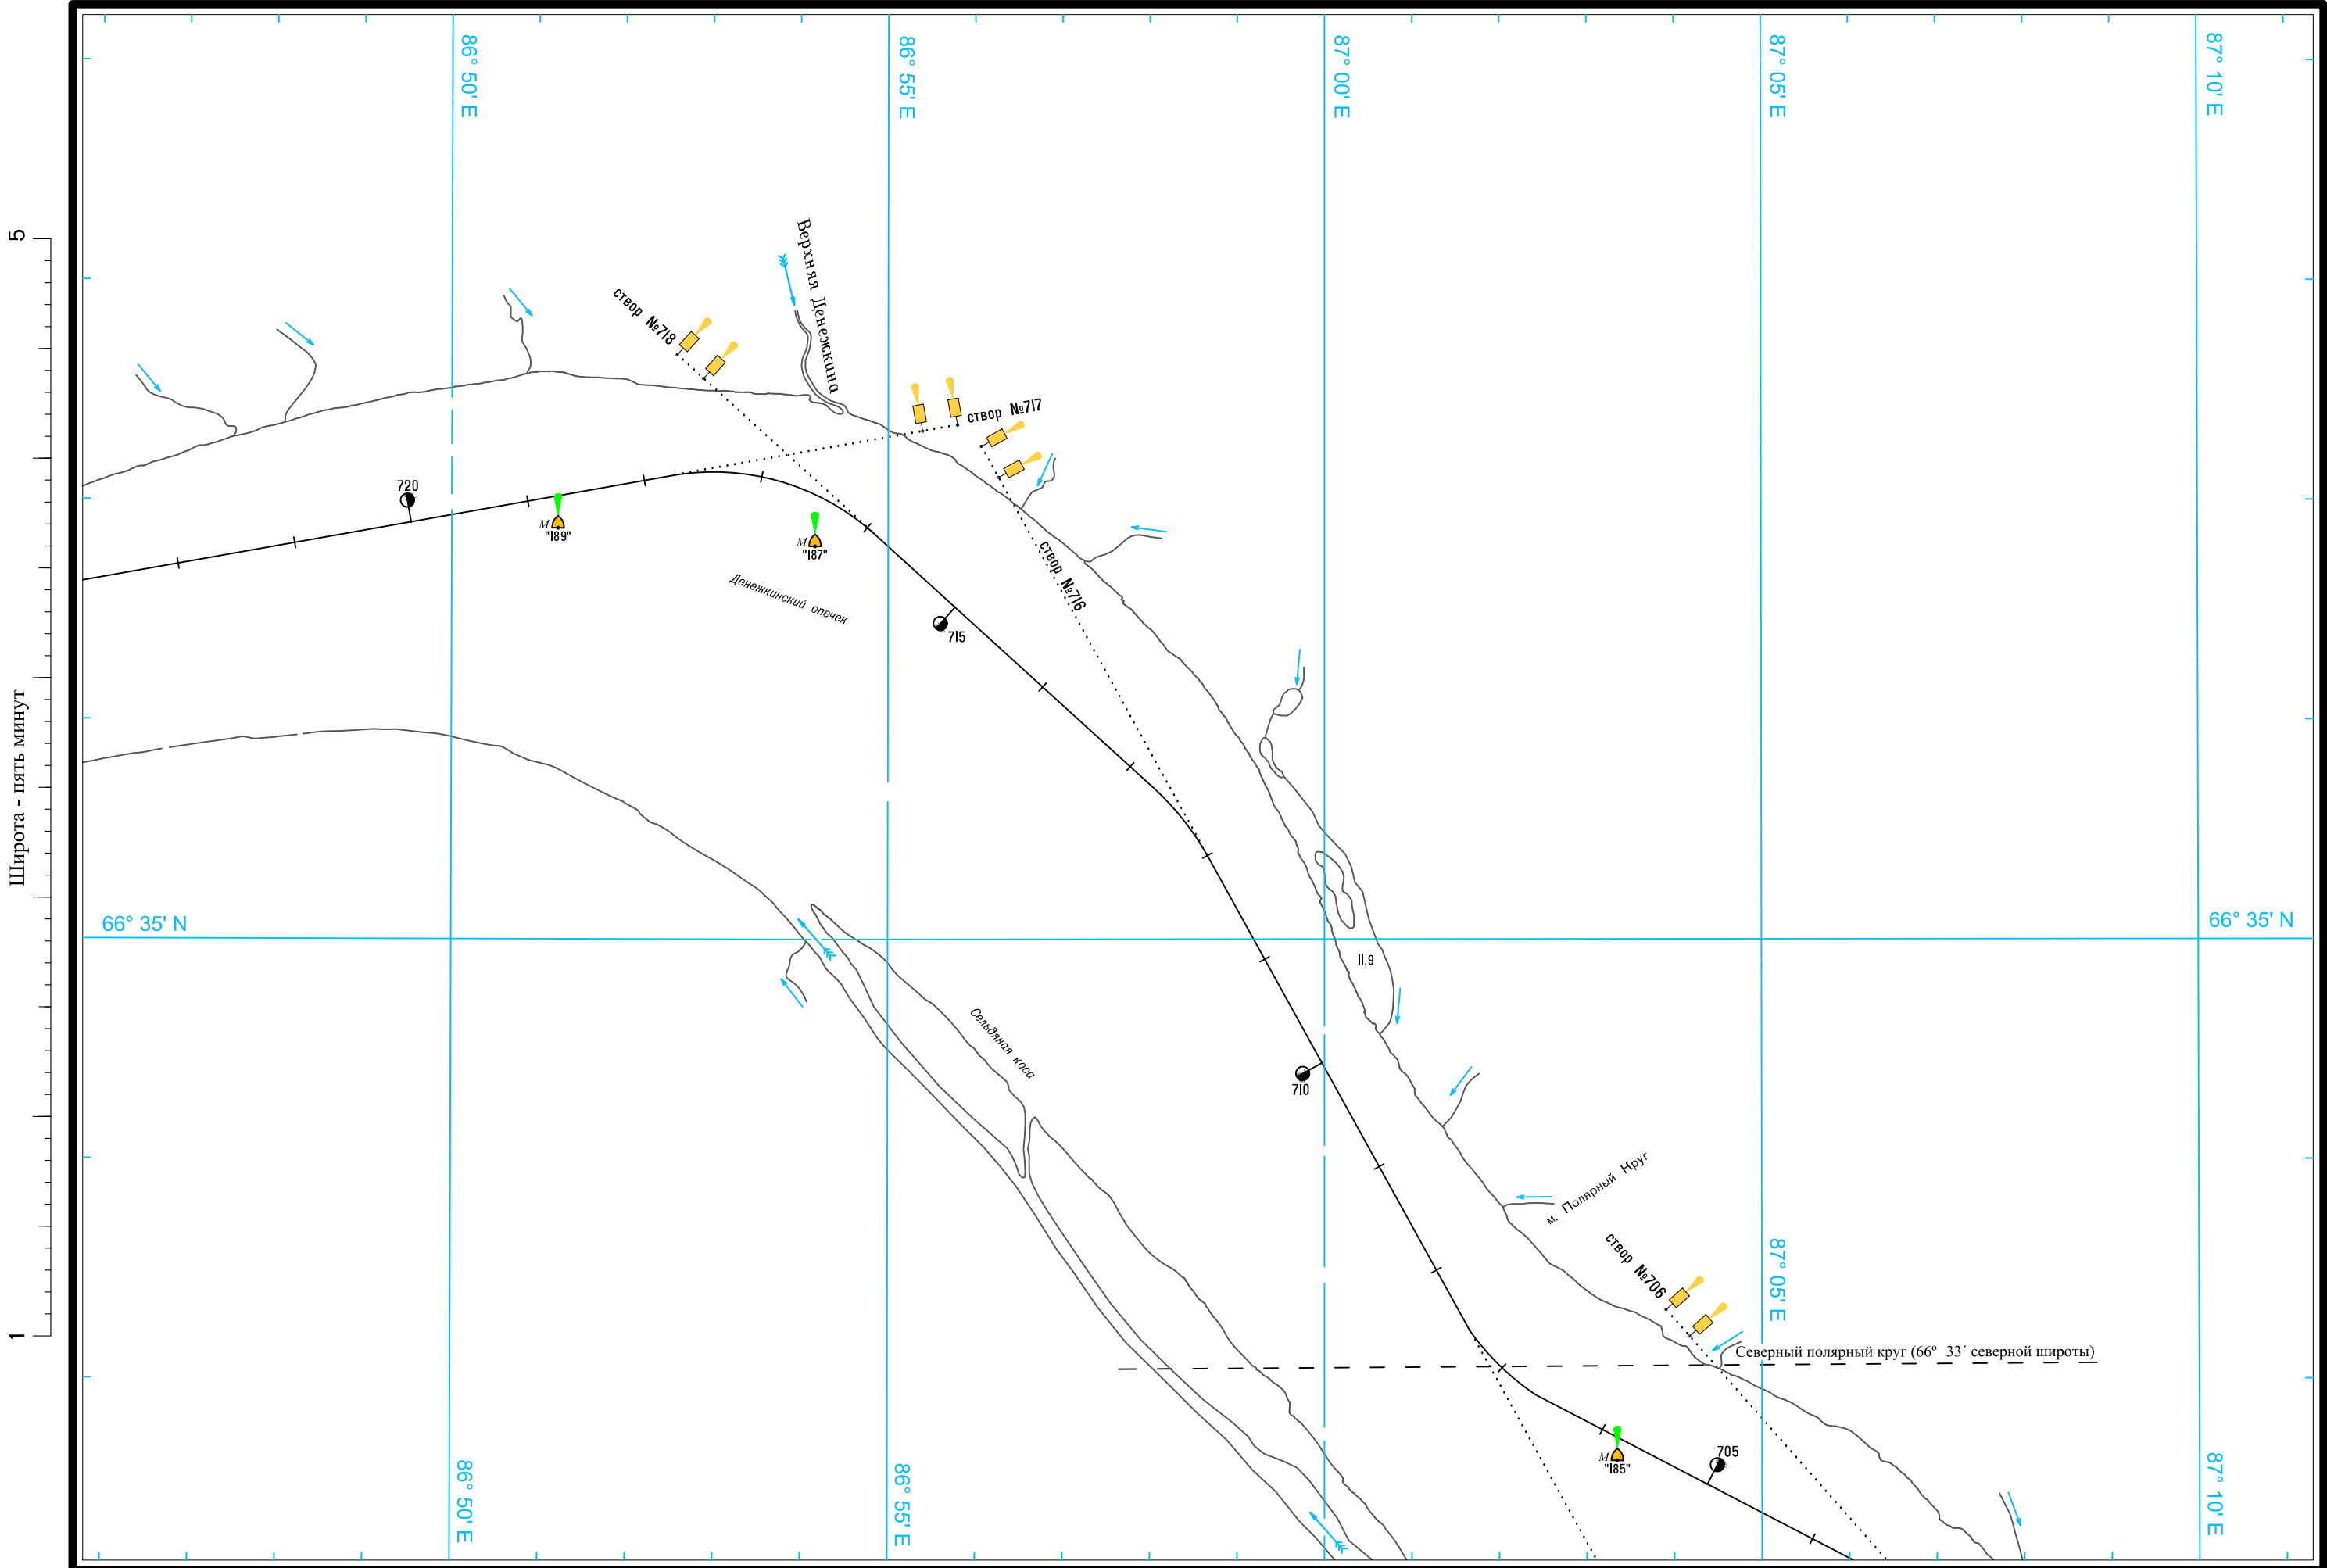

ЛОГАРИФМИЧЕСКАЯ ШКАЛА СКОРОСТИ

перекат Туруханский (556.0-560.0 км)

1
Широта - пять минут
5

Масштаб 1:50 000

ЛОГАРИФМИЧЕСКАЯ ШКАЛА СКОРОСТИ

Широта - пять минут

Масштаб 1:50 000

ЛОГАРИФМИЧЕСКАЯ ШКАЛА СКОРОСТИ

Масштаб 1:50 000

ЛОГАРИФМИЧЕСКАЯ ШКАЛА СКОРОСТИ

Широта - пять минут

Масштаб 1:50 000

ЛОГАРИФМИЧЕСКАЯ ШКАЛА СКОРОСТИ

Широта - пять минут

Масштаб 1:50 000

ЛОГАРИФМИЧЕСКАЯ ШКАЛА СКОРОСТИ

Широта - пять минут

Масштаб 1:50 000

ЛОГАРИФМИЧЕСКАЯ ШКАЛА СКОРОСТИ

Масштаб 1:50 000

ЛОГАРИФИЧЕСКАЯ ШКАЛА СКОРОСТИ

Широта - пять минут 1 5

Масштаб 1:50 000

ЛОГАРИФМИЧЕСКАЯ ШКАЛА СКОРОСТИ

Широта - пять минут

5

Широта - пять минут

См. схему судового хода реки Енисей от города Игарка до порта Дудинка

Масштаб 1:50 000

ЛОГАРИФМИЧЕСКАЯ ШКАЛА СКОРОСТИ