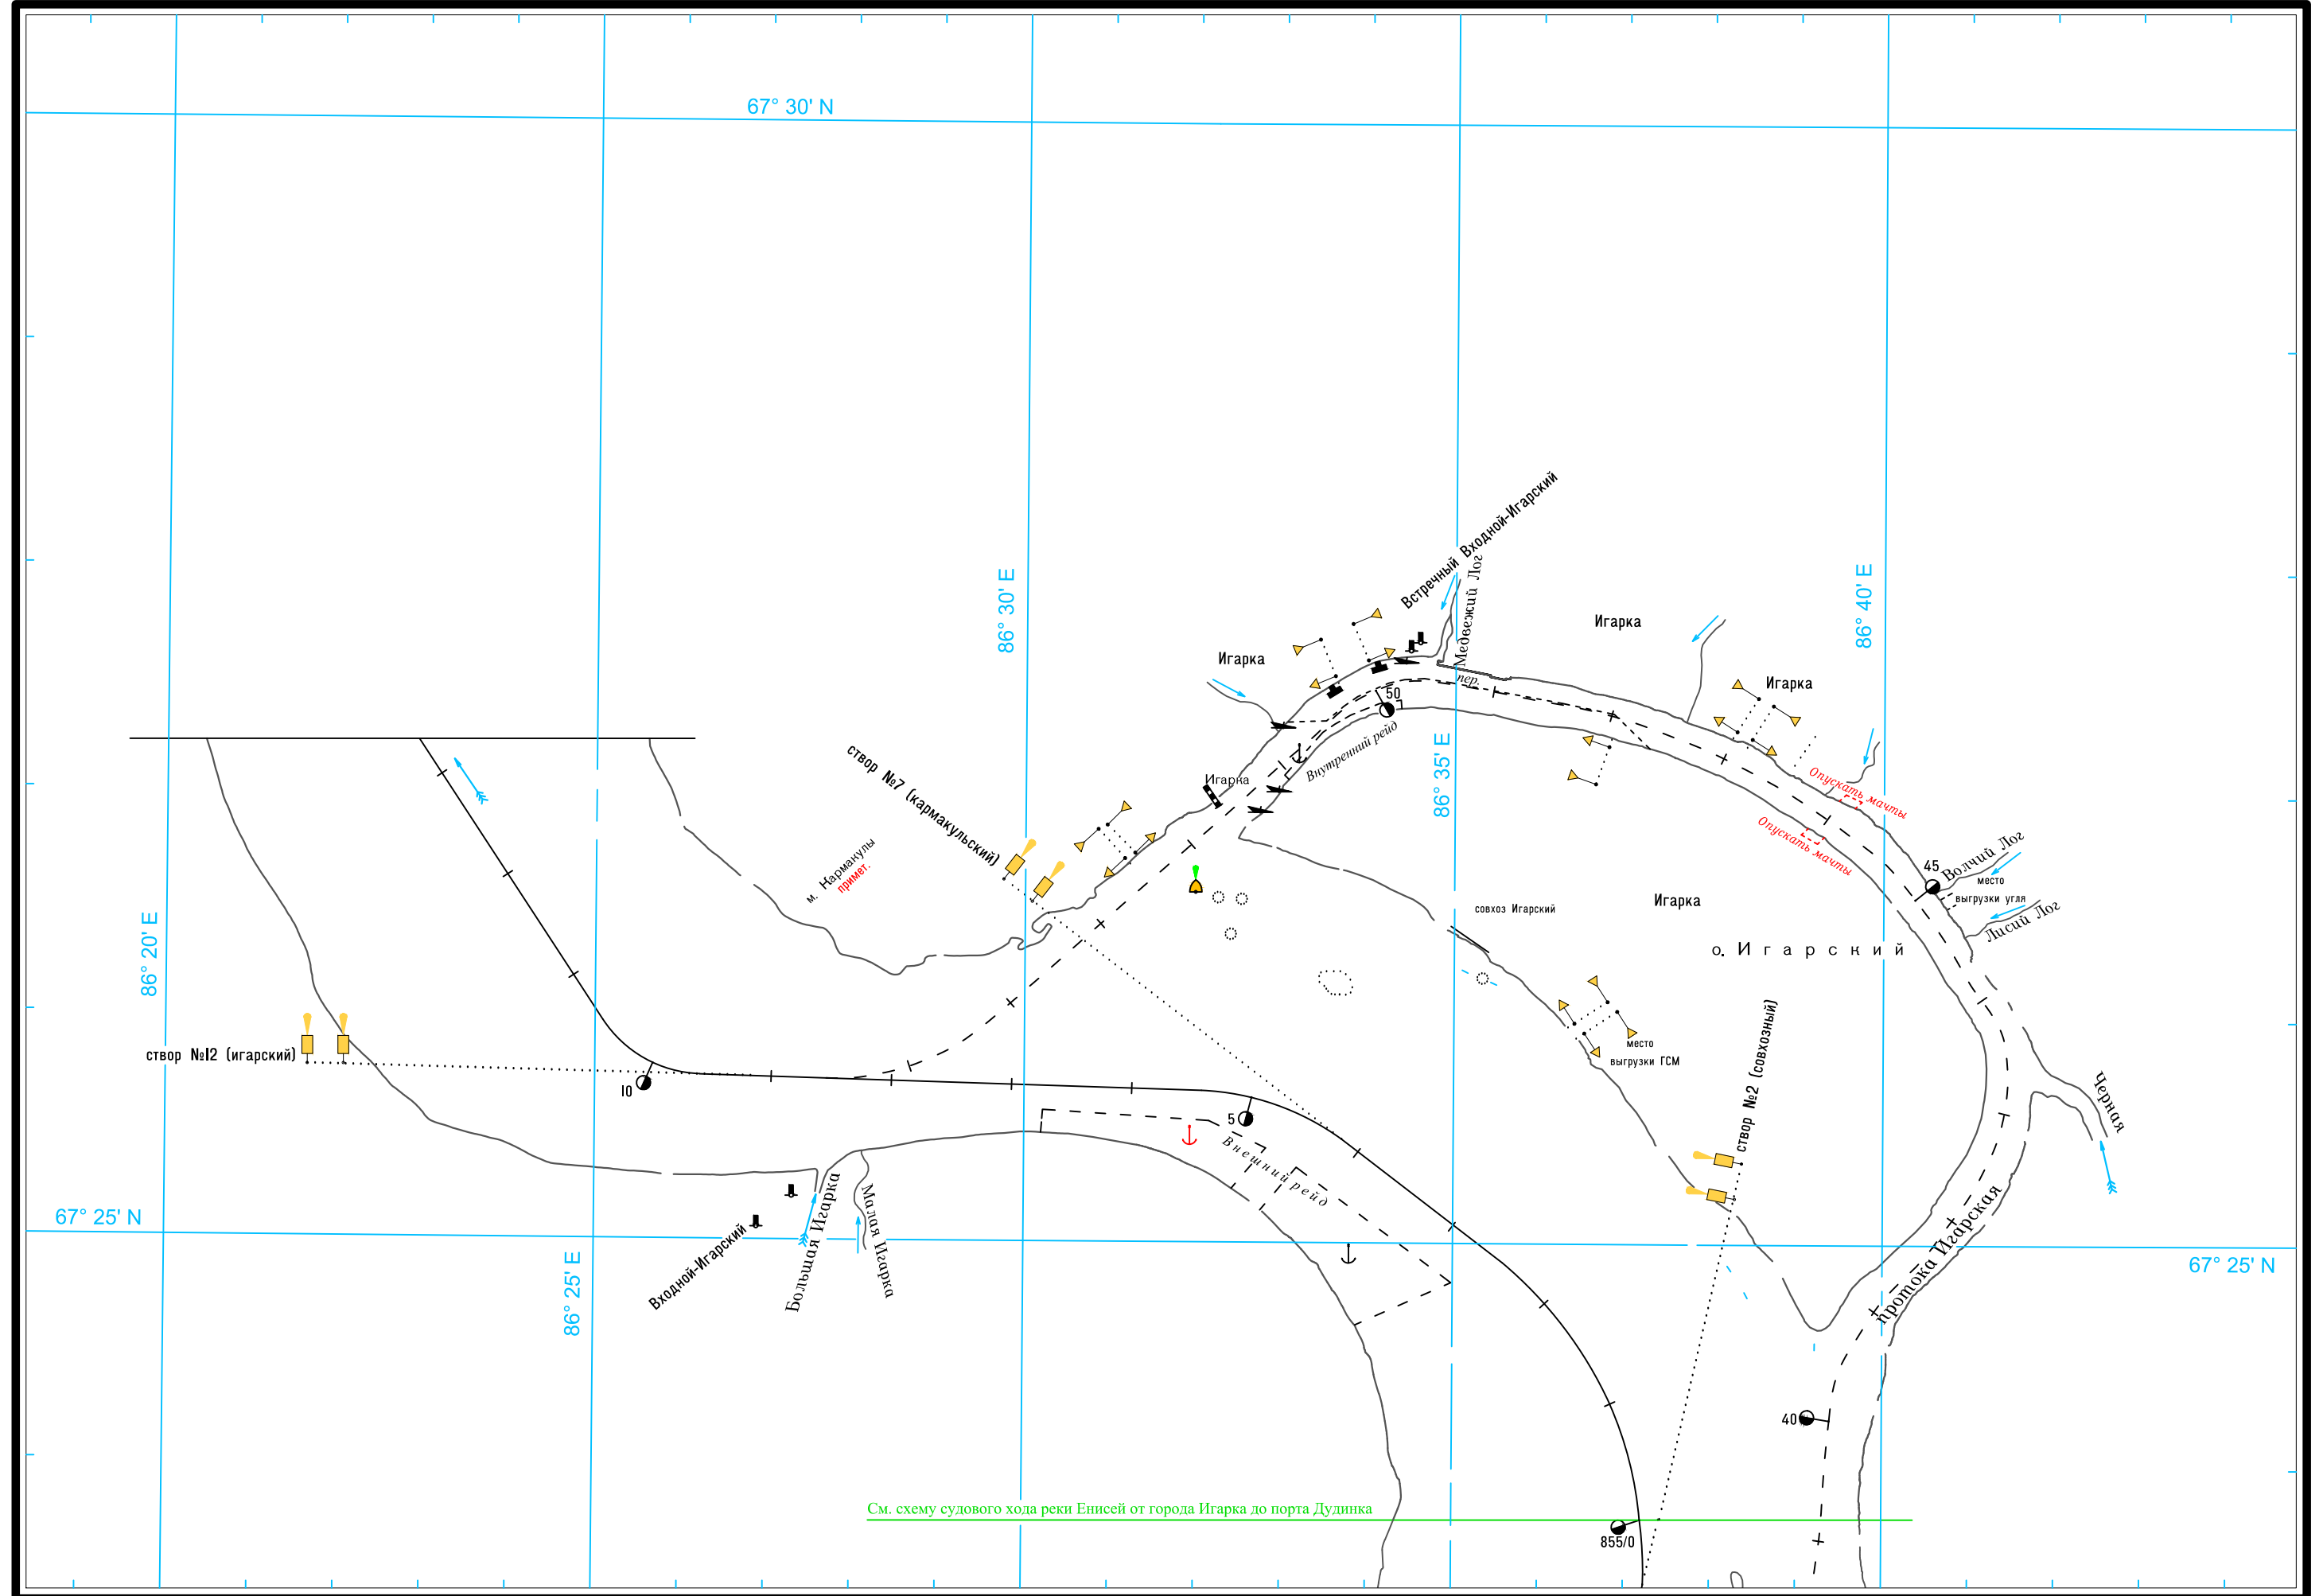

Широта - пять минут

Масштаб 1:50 000

ЛОГАРИФМИЧЕСКАЯ ШКАЛА СКОРОСТИ

Широта - пять минут

5

Масштаб 1:50 000

ЛОГАРИФМИЧЕСКАЯ ШКАЛА СКОРОСТИ

5
Ширина - пять минут
1

Масштаб 1:50 000

ЛОГАРИФМИЧЕСКАЯ ШКАЛА СКОРОСТИ

Масштаб 1:50 000

ЛОГАРИФМИЧЕСКАЯ ШКАЛА СКОРОСТИ

Широта - пять минут

Широта - пять минут

Масштаб 1:50 000

ЛОГАРИФМИЧЕСКАЯ ШКАЛА СКОРОСТИ

Масштаб 1:50 000

ЛОГАРИФИЧЕСКАЯ ШКАЛА СКОРОСТИ

Широта - пять минут

Широта - пять минут

Масштаб 1:50 000

ЛОГАРИФМИЧЕСКАЯ ШКАЛА СКОРОСТИ

Масштаб 1:50 000

ЛОГАРИФМИЧЕСКАЯ ШКАЛА СКОРОСТИ

Широта - пять минут

5

Широта - пять минут

См. схему судового хода реки Енисей от города Игарка до порта Дудинка

Масштаб 1:50 000

ЛОГАРИФМИЧЕСКАЯ ШКАЛА СКОРОСТИ