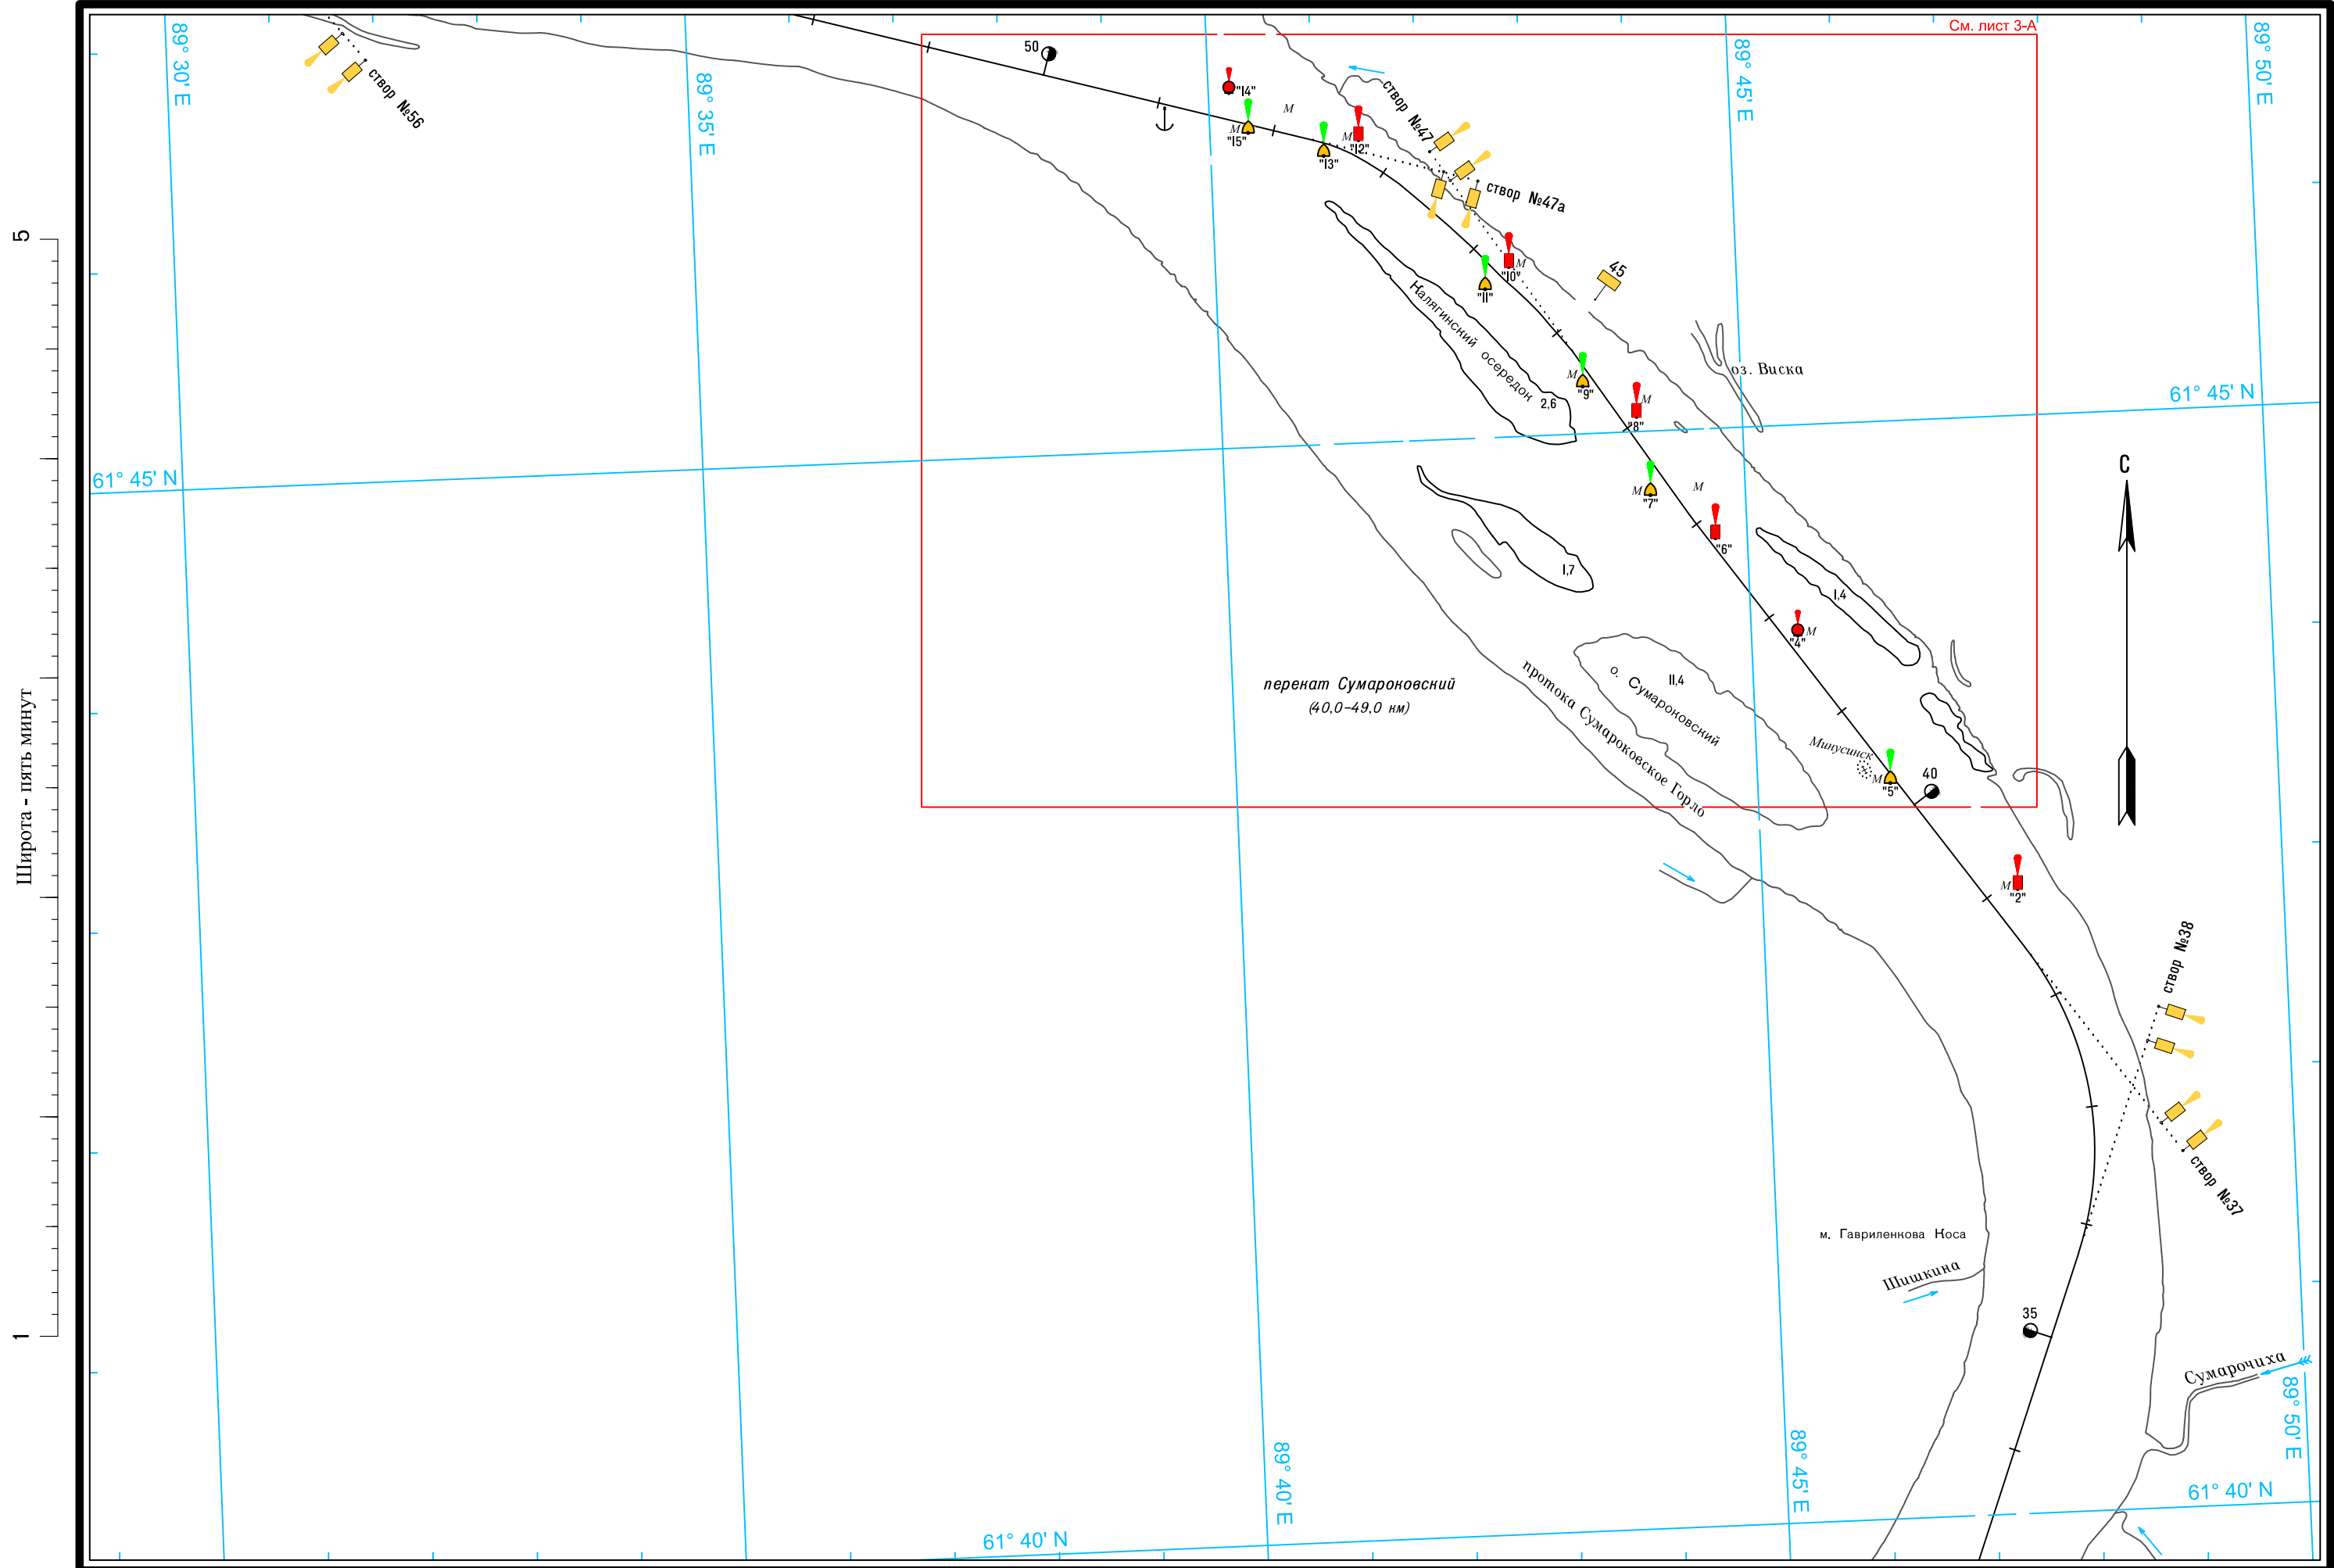

Масштаб 1:50 000

ЛОГАРИФМИЧЕСКАЯ ШКАЛА СКОРОСТИ

Широта - пять минут

Масштаб 1:50 000

ЛОГАРИФМИЧЕСКАЯ ШКАЛА СКОРОСТИ

Широта - пять минут

Широта - пять минут

Масштаб 1:50 000

ЛОГАРИФМИЧЕСКАЯ ШКАЛА СКОРОСТИ

Масштаб 1:50 000

ЛОГАРИФМИЧЕСКАЯ ШКАЛА СКОРОСТИ

5
Широта - пять минут
1

Широта - пять минут

Масштаб 1:50 000

ЛОГАРИФМИЧЕСКАЯ ШКАЛА СКОРОСТИ

Широта - пять минут 5 1

ЛОГАРИФМИЧЕСКАЯ ШКАЛА СКОРОСТИ

перекат Туруханский (556.0-560.0 км)

1
Широта - пять минут
5

Масштаб 1:50 000

ЛОГАРИФМИЧЕСКАЯ ШКАЛА СКОРОСТИ

Широта - пять минут

Масштаб 1:50 000

ЛОГАРИФМИЧЕСКАЯ ШКАЛА СКОРОСТИ

Широта - пять минут

5

Широта - пять минут

См. схему судового хода реки Енисей от города Игарка до порта Дудинка

Масштаб 1:50 000

ЛОГАРИФМИЧЕСКАЯ ШКАЛА СКОРОСТИ