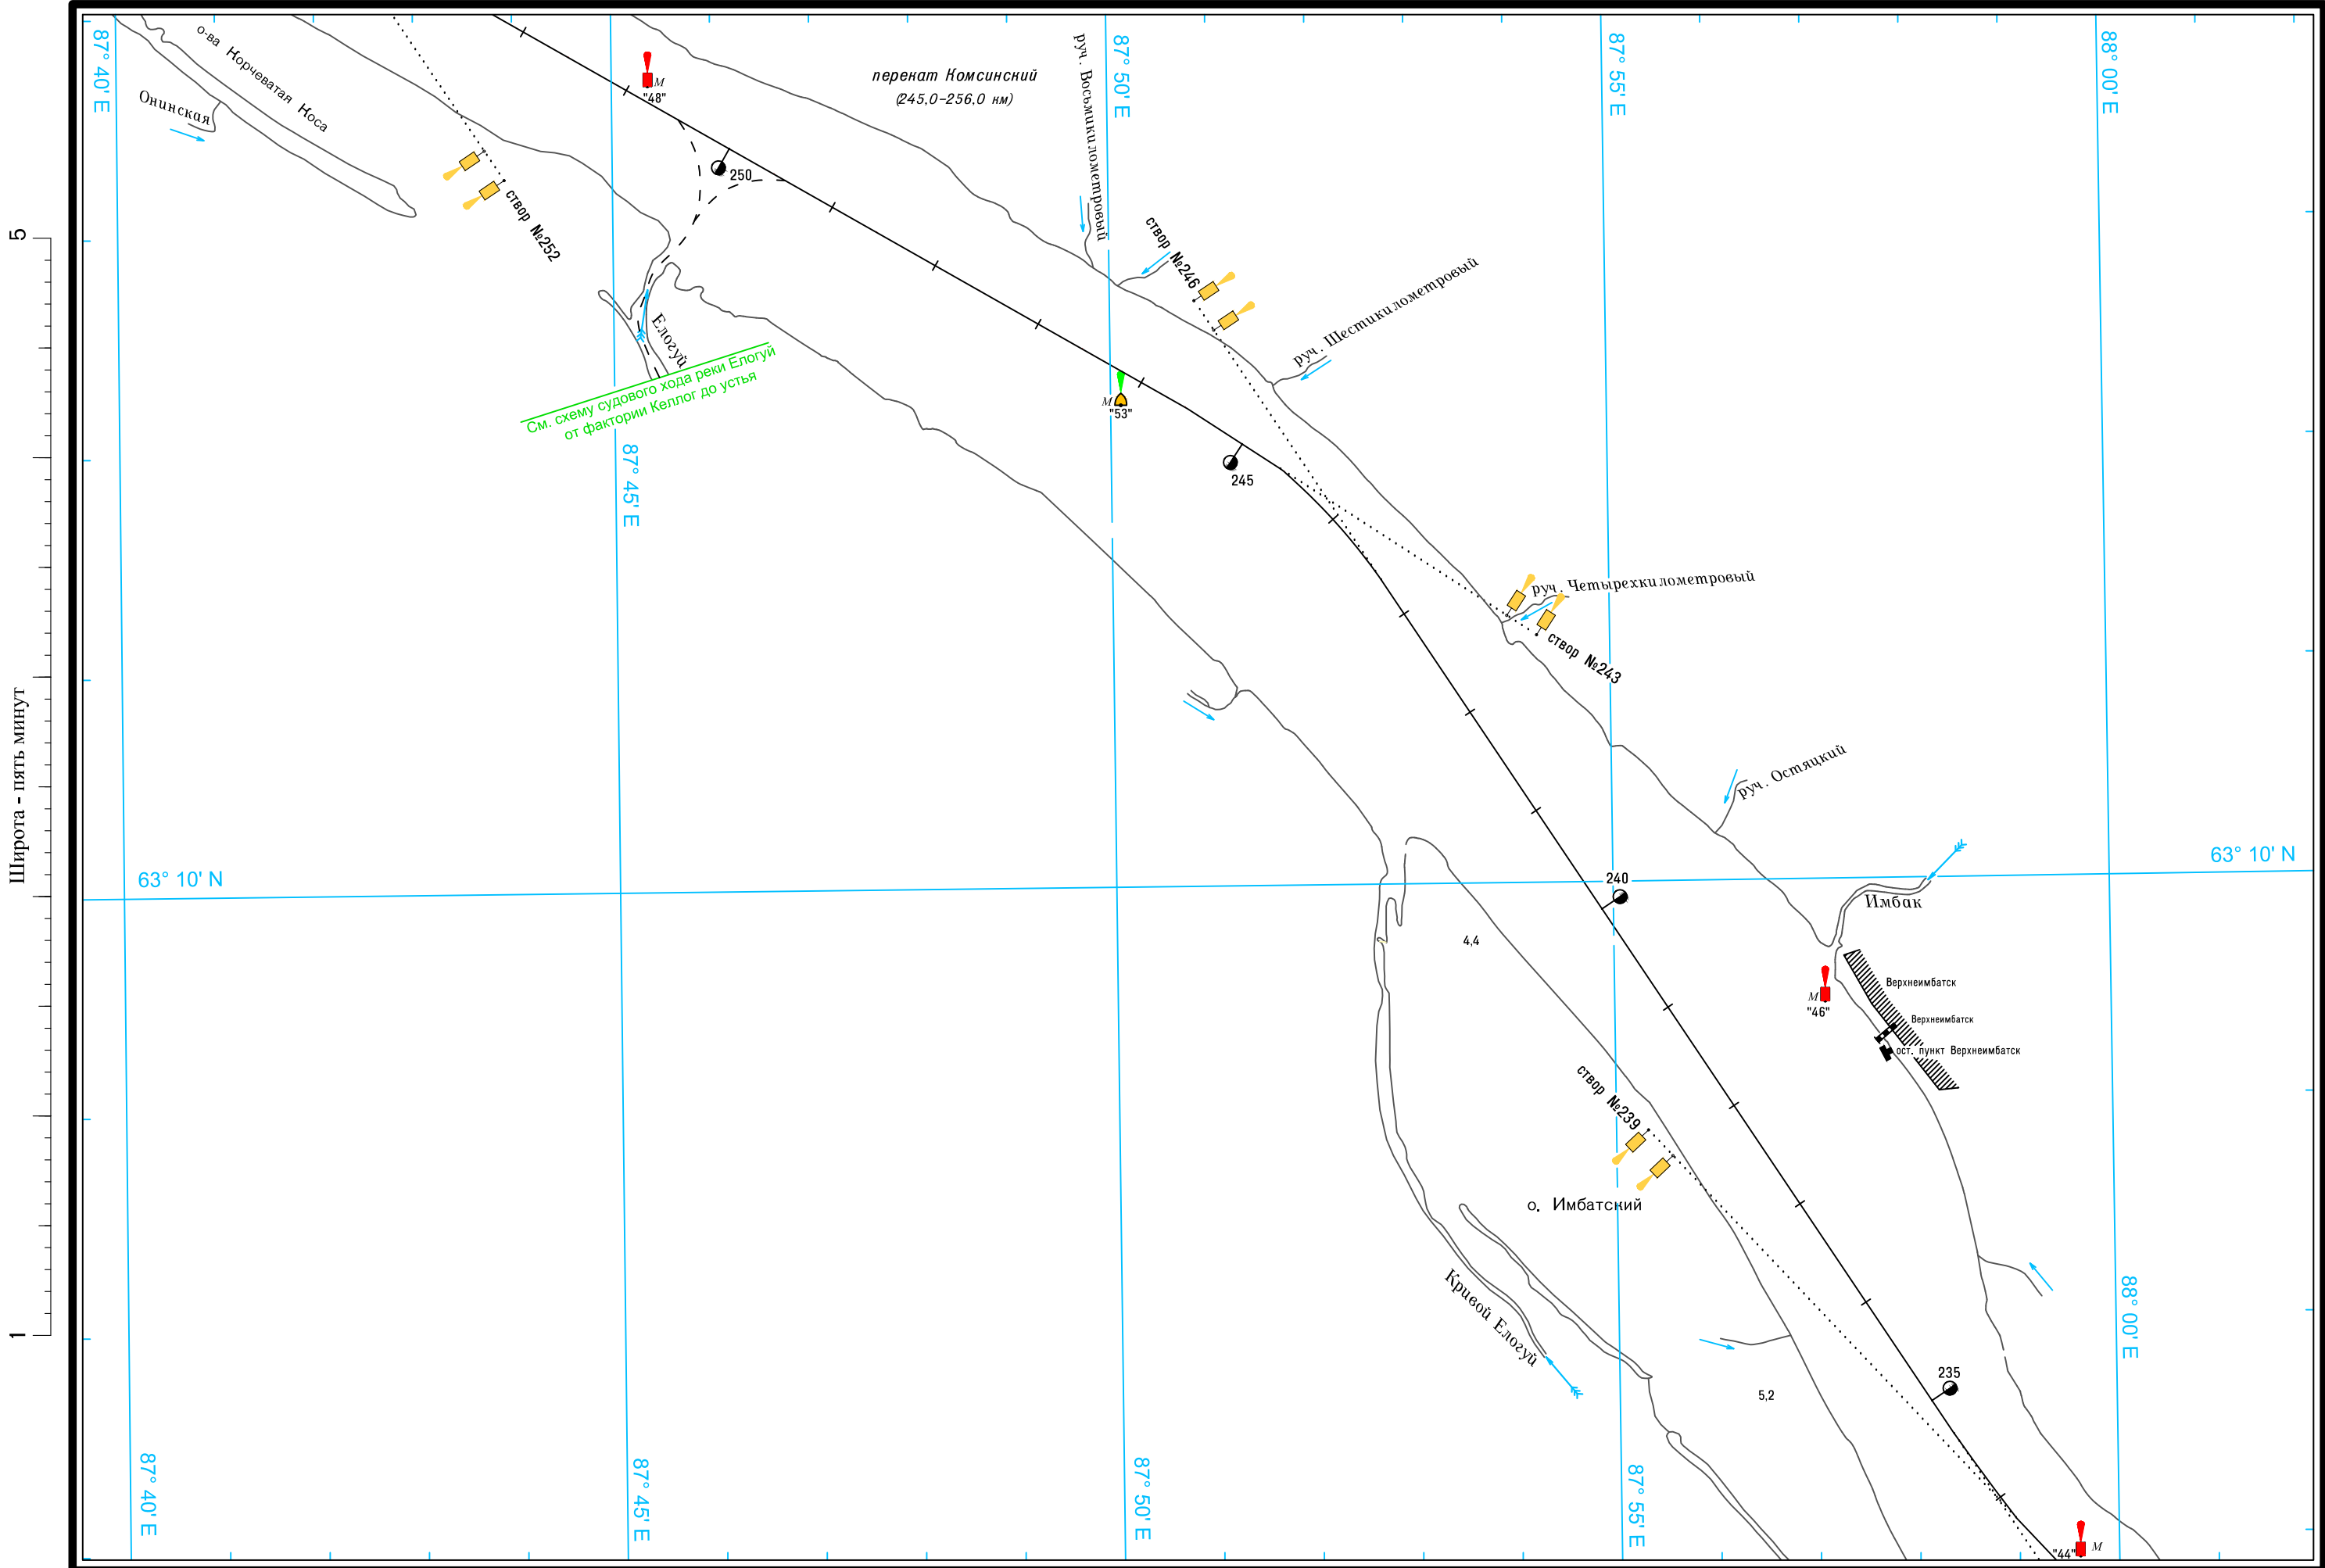

Широта - пять минут

1

5

Масштаб 1:50 000

ЛОГАРИФМИЧЕСКАЯ ШКАЛА СКОРОСТИ

Широта - пять минут

5
Широта - пять минут
1

Масштаб 1:50 000

ЛОГАРИФМИЧЕСКАЯ ШКАЛА СКОРОСТИ

Широта - пять минут

5
Широта - пять минут
1

Масштаб 1:50 000

ЛОГАРИФМИЧЕСКАЯ ШКАЛА СКОРОСТИ

Широта - пять минут

Масштаб 1:50 000

ЛОГАРИФМИЧЕСКАЯ ШКАЛА СКОРОСТИ

ЛОГАРИФМИЧЕСКАЯ ШКАЛА СКОРОСТИ

перекат Туруханский (556.0-560.0 км)

1
Широта - пять минут
5

Масштаб 1:50 000

ЛОГАРИФМИЧЕСКАЯ ШКАЛА СКОРОСТИ

Широта - пять минут

Масштаб 1:50 000

ЛОГАРИФМИЧЕСКАЯ ШКАЛА СКОРОСТИ

Широта - пять минут

5

Широта - пять минут

См. схему судового хода реки Енисей от города Игарка до порта Дудинка

Масштаб 1:50 000

ЛОГАРИФМИЧЕСКАЯ ШКАЛА СКОРОСТИ