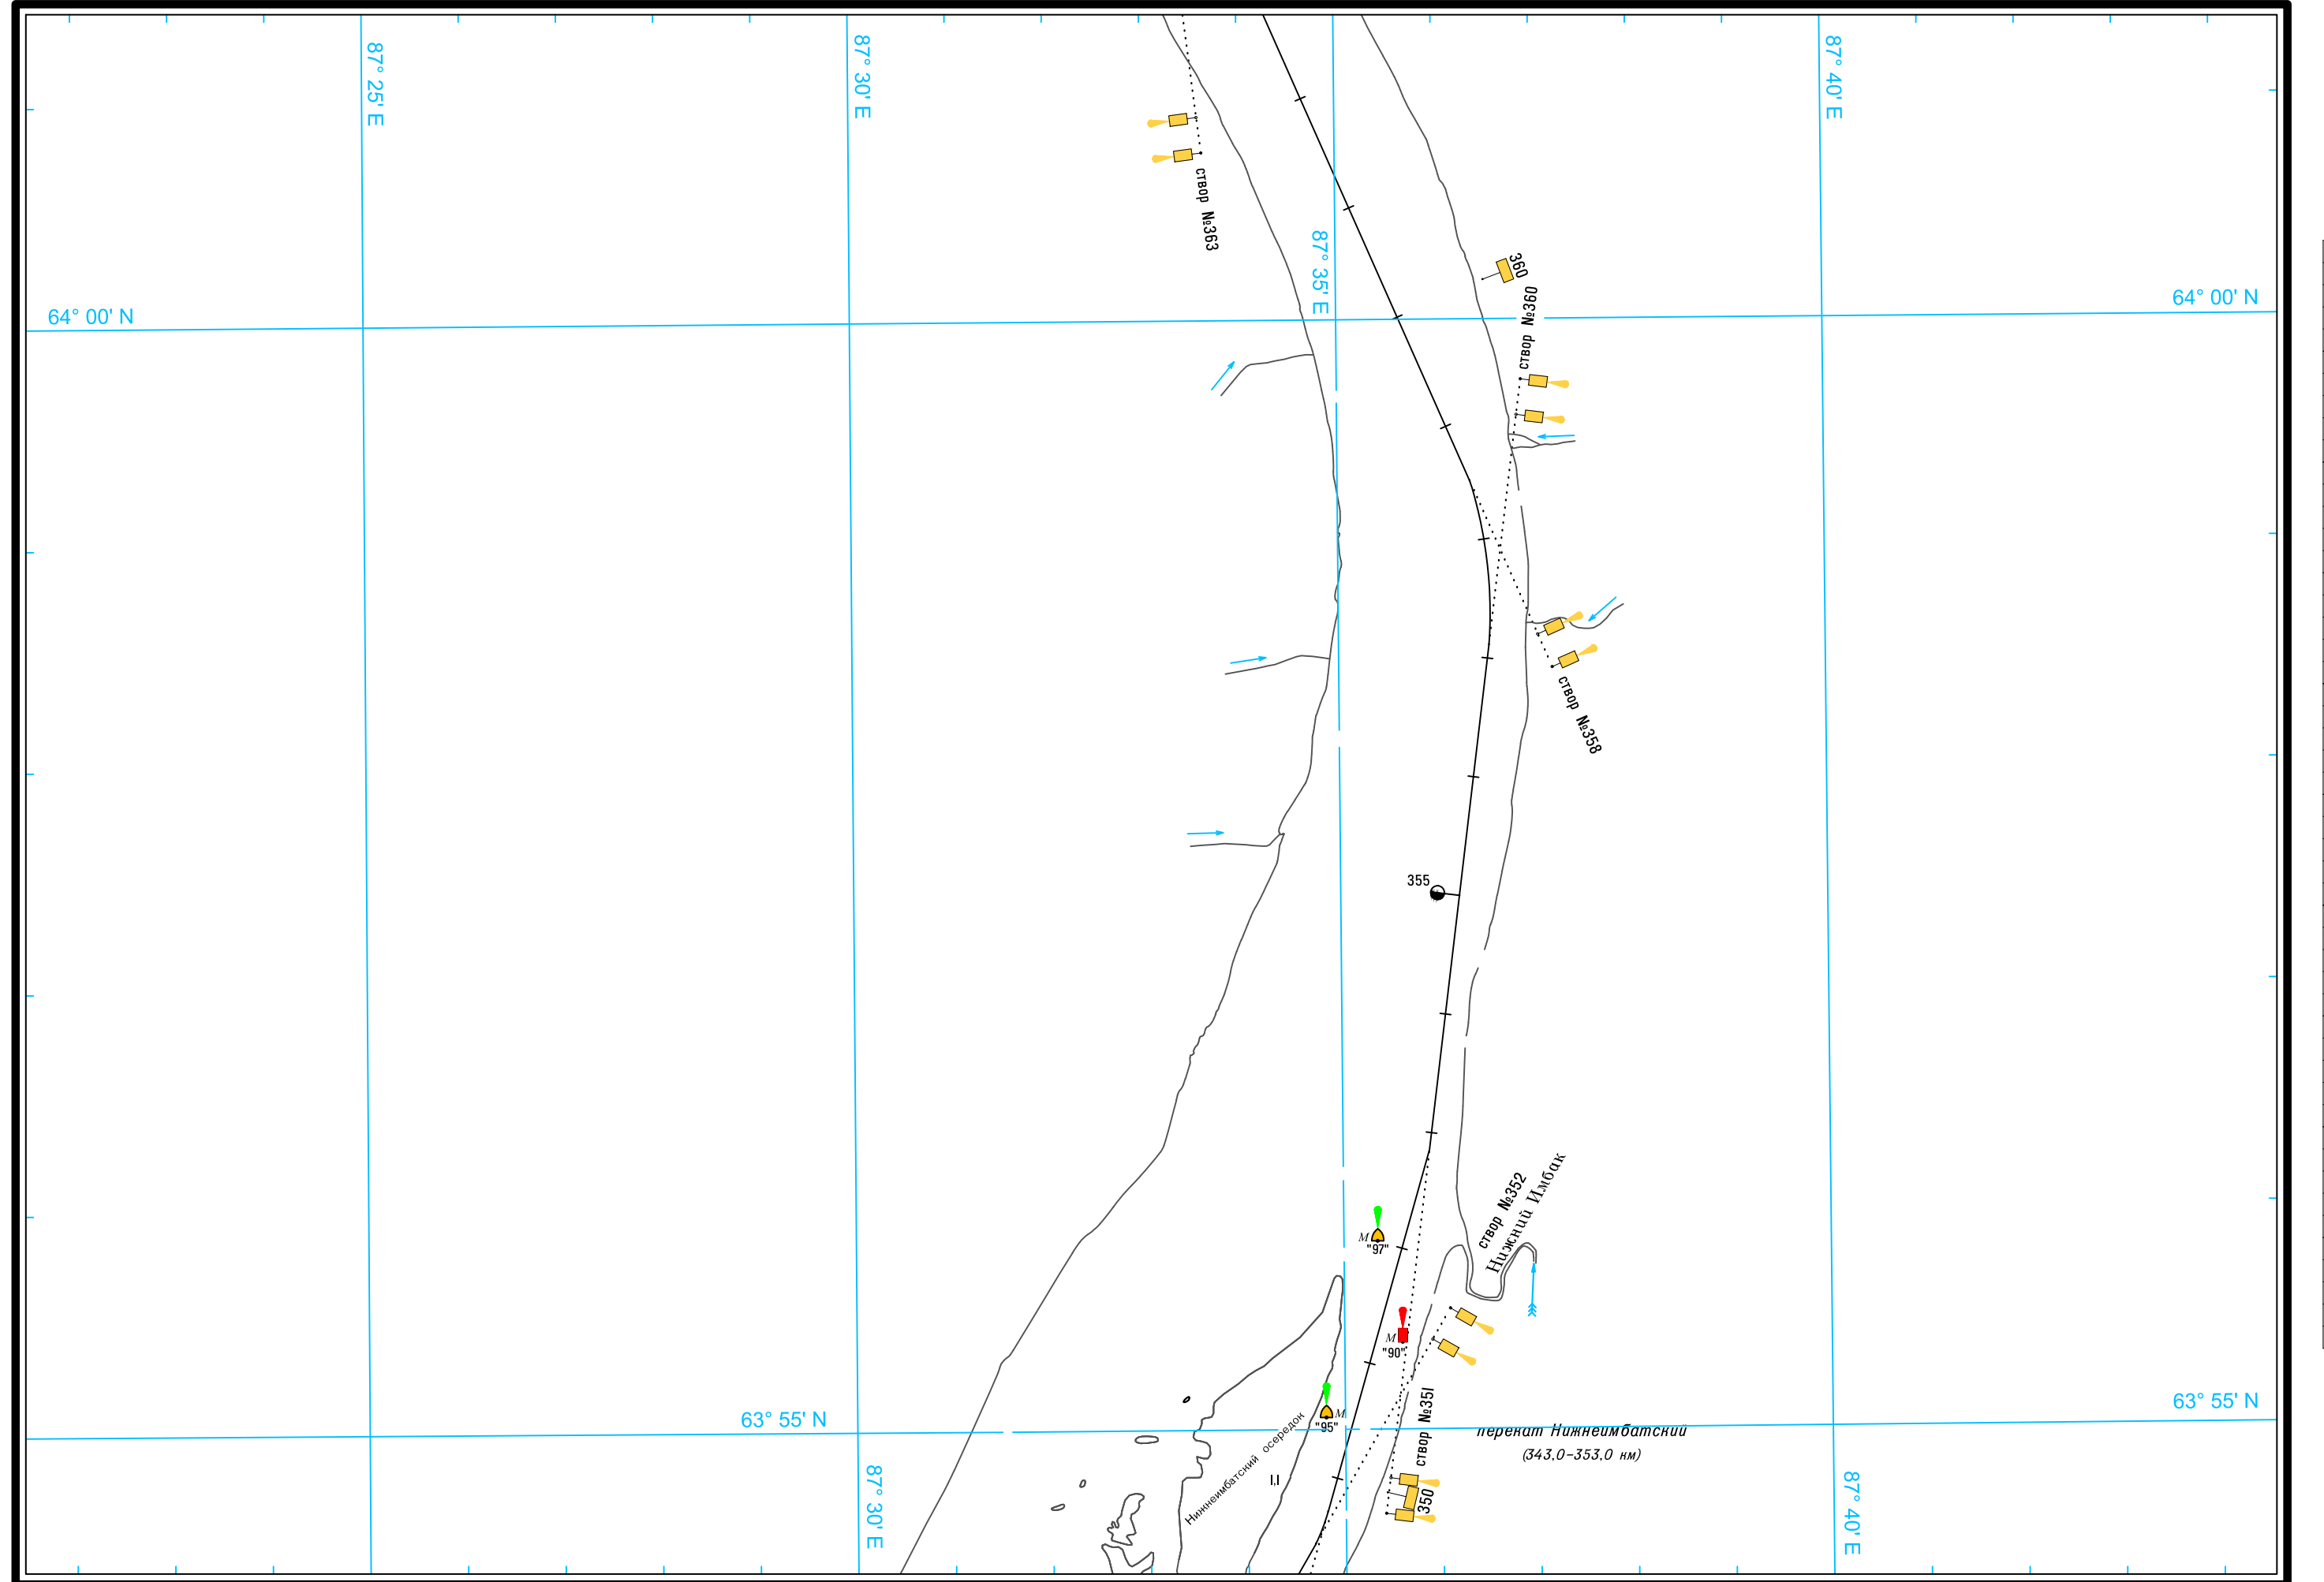

Широта - пять минут

Масштаб 1:50 000

ЛОГАРИФМИЧЕСКАЯ ШКАЛА СКОРОСТИ

Широта - пять минут

Масштаб 1:50 000

ЛОГАРИФМИЧЕСКАЯ ШКАЛА СКОРОСТИ

5
Широта - пять минут
1

Масштаб 1:50 000

ЛОГАРИФМИЧЕСКАЯ ШКАЛА СКОРОСТИ

Масштаб 1:50 000

ЛОГАРИФМИЧЕСКАЯ ШКАЛА СКОРОСТИ

Широта - пять минут

Масштаб 1:50 000

ЛОГАРИФМИЧЕСКАЯ ШКАЛА СКОРОСТИ

Масштаб 1:50 000

ЛОГАРИФМИЧЕСКАЯ ШКАЛА СКОРОСТИ

Широта - пять минут

5

Широта - пять минут

Масштаб 1:50 000

ЛОГАРИФМИЧЕСКАЯ ШКАЛА СКОРОСТИ

Масштаб 1:50 000

ЛОГАРИФМИЧЕСКАЯ ШКАЛА СКОРОСТИ

Широта - пять минут

Широта - пять минут

5

Широта - пять минут

См. схему судового хода реки Енисей от города Игарка до порта Дудинка

Масштаб 1:50 000

ЛОГАРИФМИЧЕСКАЯ ШКАЛА СКОРОСТИ