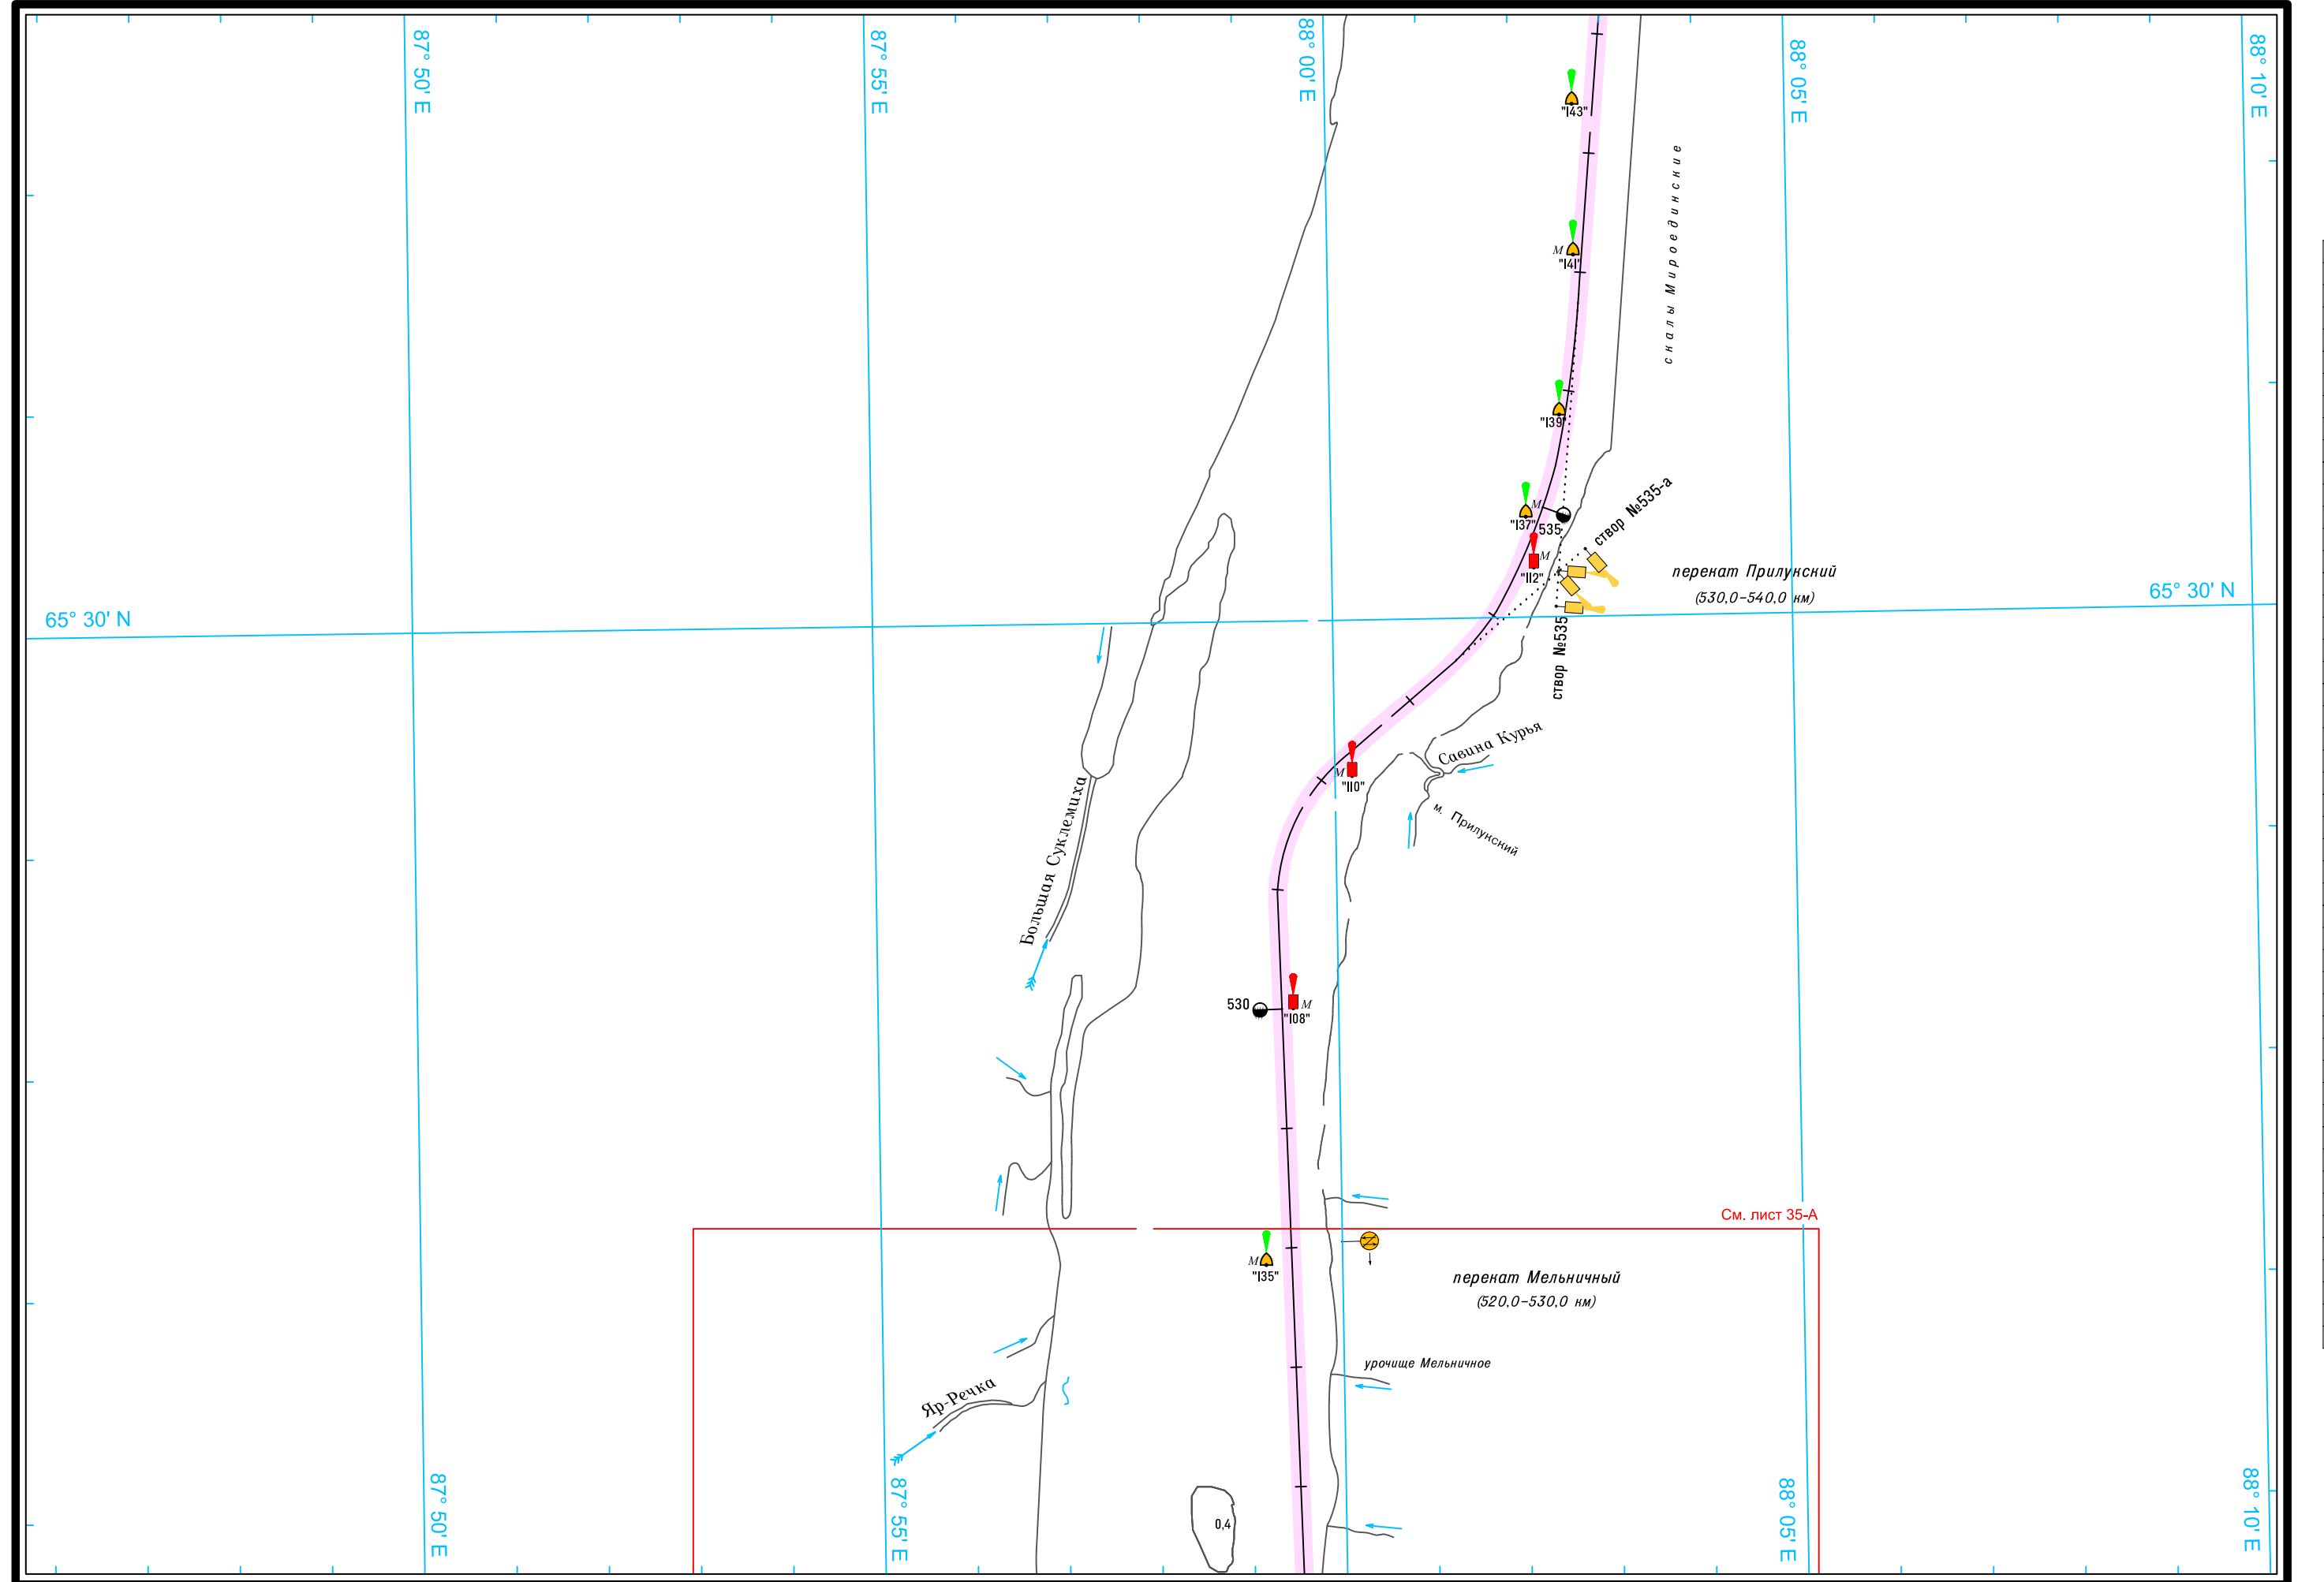

Масштаб 1:50 000

ЛОГАРИФМИЧЕСКАЯ ШКАЛА СКОРОСТИ

Широта - пять минут

Масштаб 1:50 000

ЛОГАРИФМИЧЕСКАЯ ШКАЛА СКОРОСТИ

Масштаб 1:50 000

ЛОГАРИФМИЧЕСКАЯ ШКАЛА СКОРОСТИ

Широта - пять минут

65° 30' N

65° 30' N

87° 50' E

87° 55' E

88° 00' E

88° 05' E

88° 10' E

87° 50' E

87° 55' E

88° 05' E

88° 10' E

Масштаб 1:50 000

ЛОГАРИФМИЧЕСКАЯ ШКАЛА СКОРОСТИ

1
5
Широта - пять минут

Широта - пять минут

Масштаб 1:50 000

Широта - пять минут

5

Широта - пять минут

См. схему судового хода реки Енисей от города Игарка до порта Дудинка

Масштаб 1:50 000

ЛОГАРИФМИЧЕСКАЯ ШКАЛА СКОРОСТИ