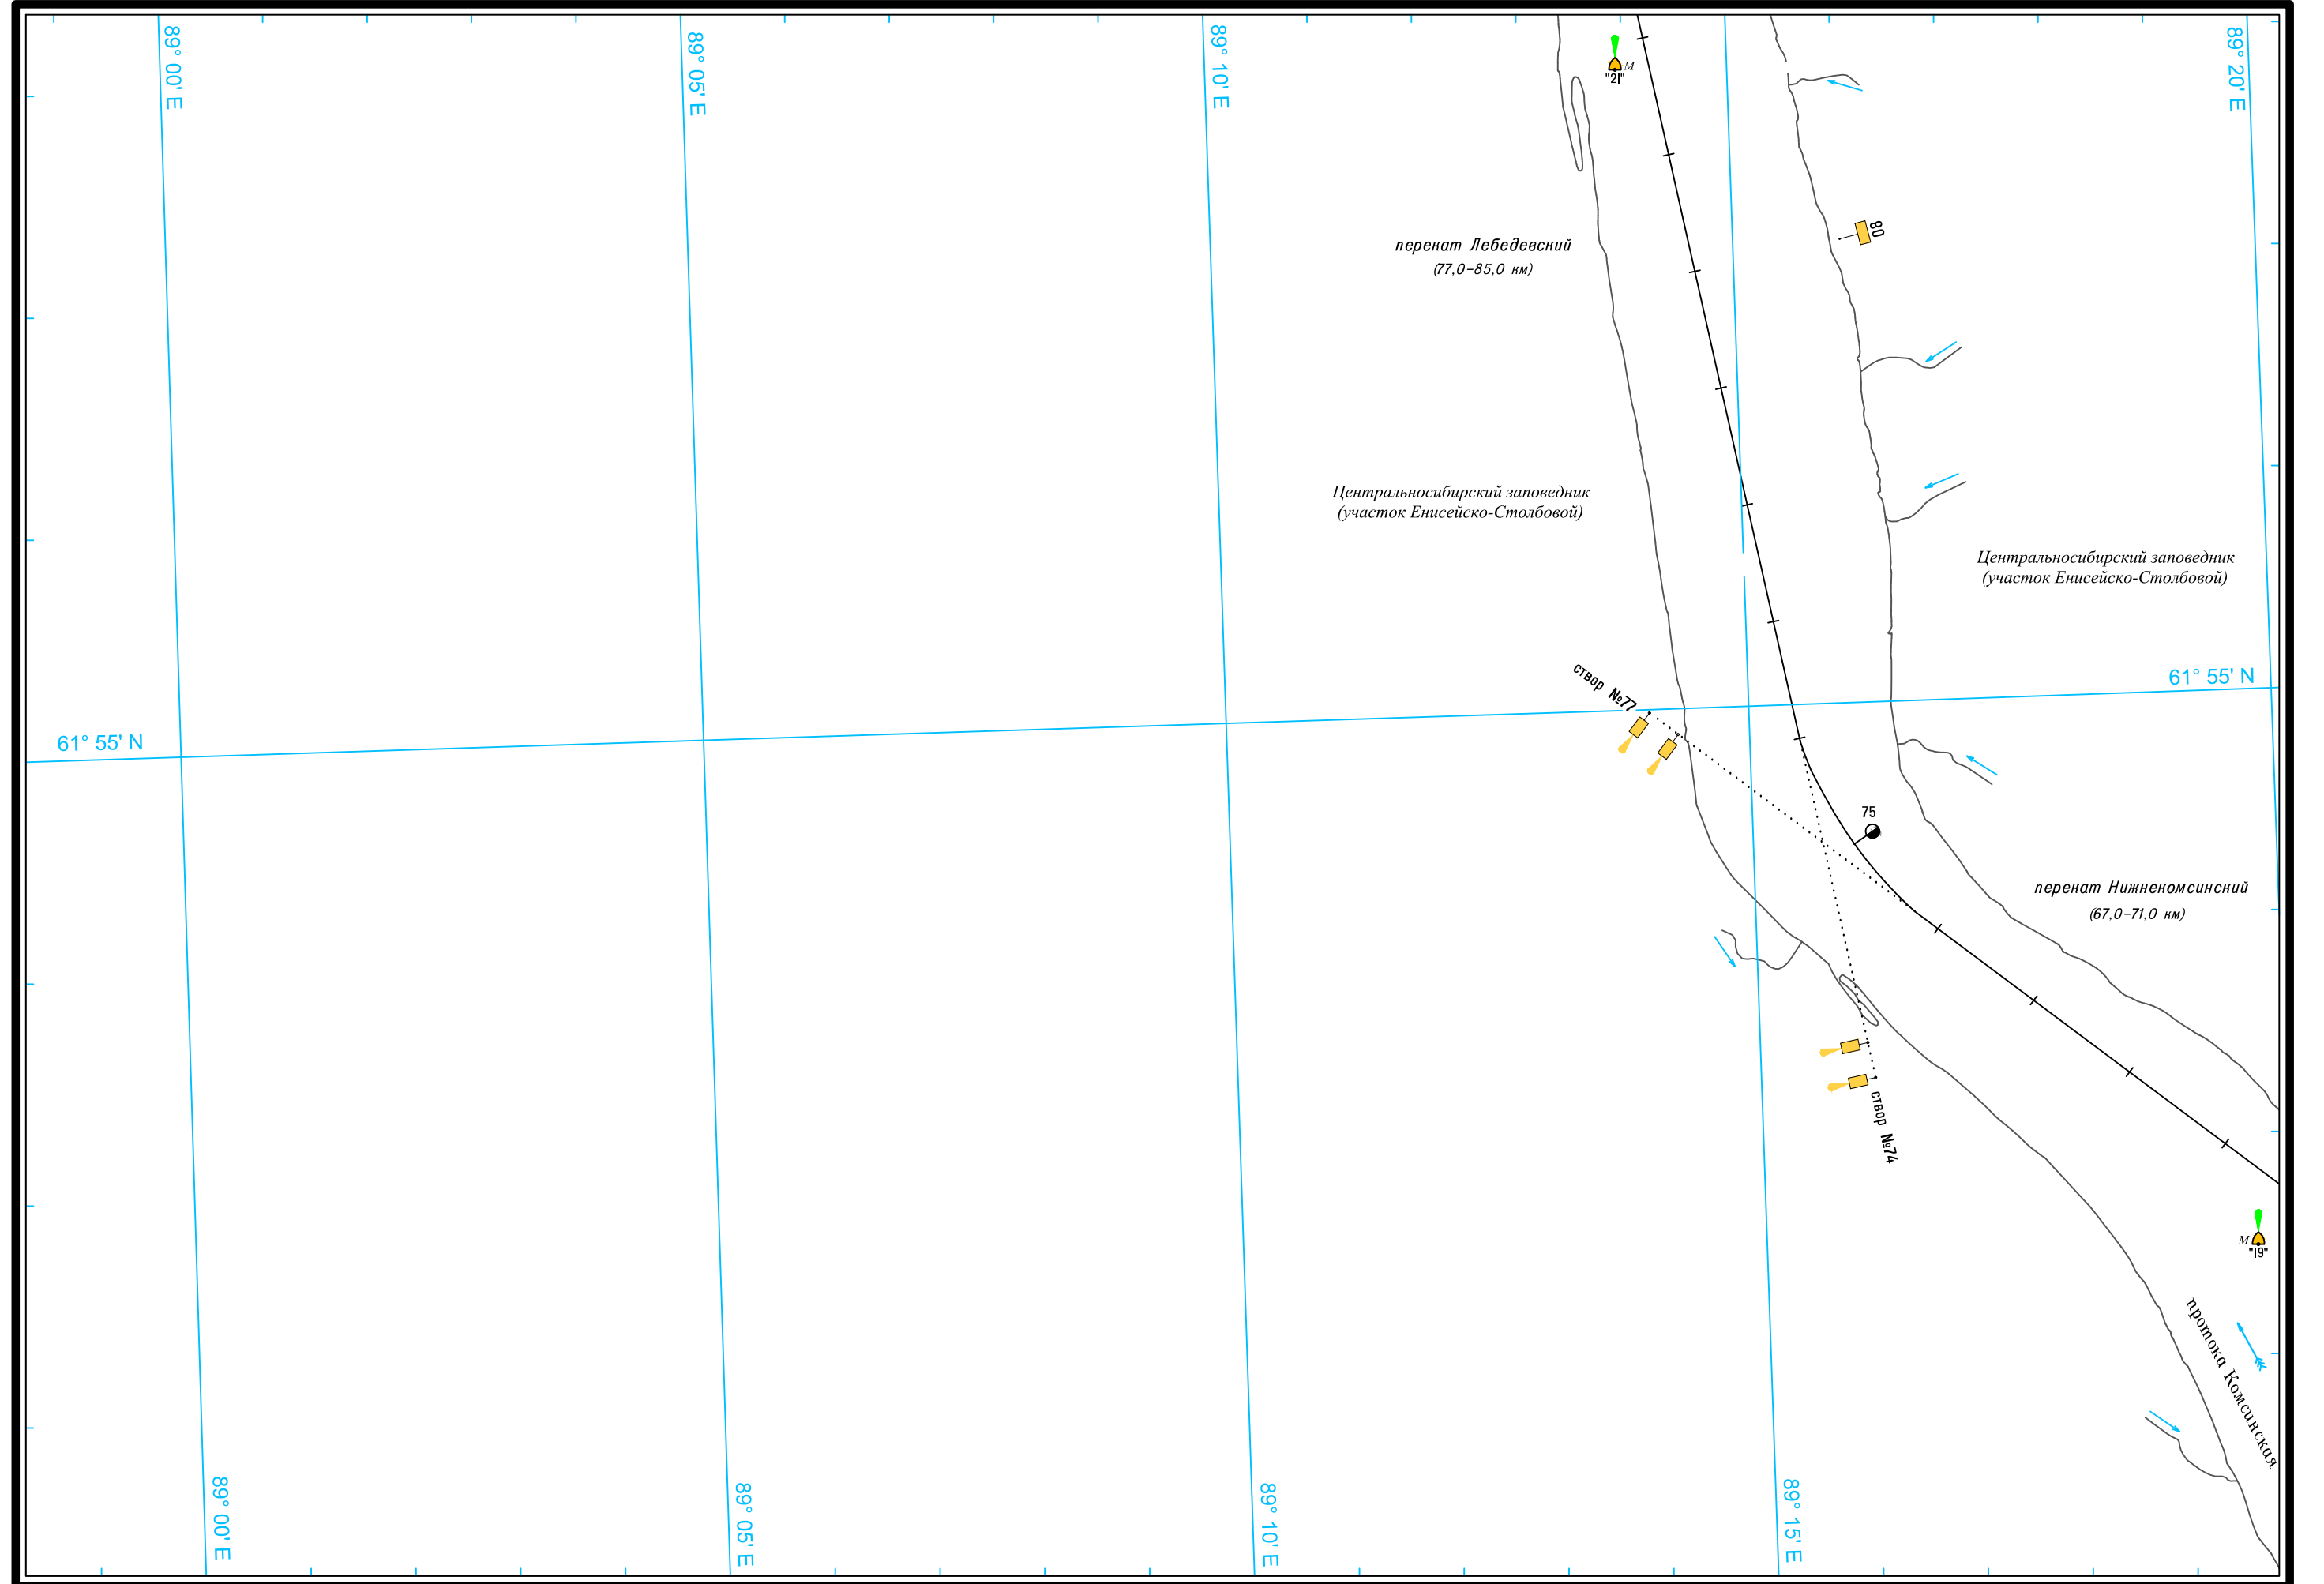

ЛОГАРИФМИЧЕСКАЯ ШКАЛА СКОРОСТИ

Масштаб 1:50 000

ЛОГАРИФМИЧЕСКАЯ ШКАЛА СКОРОСТИ

5
Широта - пять минут
1

Широта - пять минут

Масштаб 1:50 000

ЛОГАРИФМИЧЕСКАЯ ШКАЛА СКОРОСТИ

Широта - пять минут 5 1

Масштаб 1:50 000

ЛОГАРИФМИЧЕСКАЯ ШКАЛА СКОРОСТИ

1
Широта - пять минут
5

Масштаб 1:50 000

ЛОГАРИФМИЧЕСКАЯ ШКАЛА СКОРОСТИ

Широта - пять минут

Масштаб 1:50 000

ЛОГАРИФМИЧЕСКАЯ ШКАЛА СКОРОСТИ

Широта - пять минут

1

5

Масштаб 1:50 000

ЛОГАРИФМИЧЕСКАЯ ШКАЛА СКОРОСТИ

Широта - пять минут

5
Широта - пять минут
1

Масштаб 1:50 000

Широта - пять минут

5

Широта - пять минут

См. схему судового хода реки Енисей от города Игарка до порта Дудинка

Масштаб 1:50 000

ЛОГАРИФМИЧЕСКАЯ ШКАЛА СКОРОСТИ