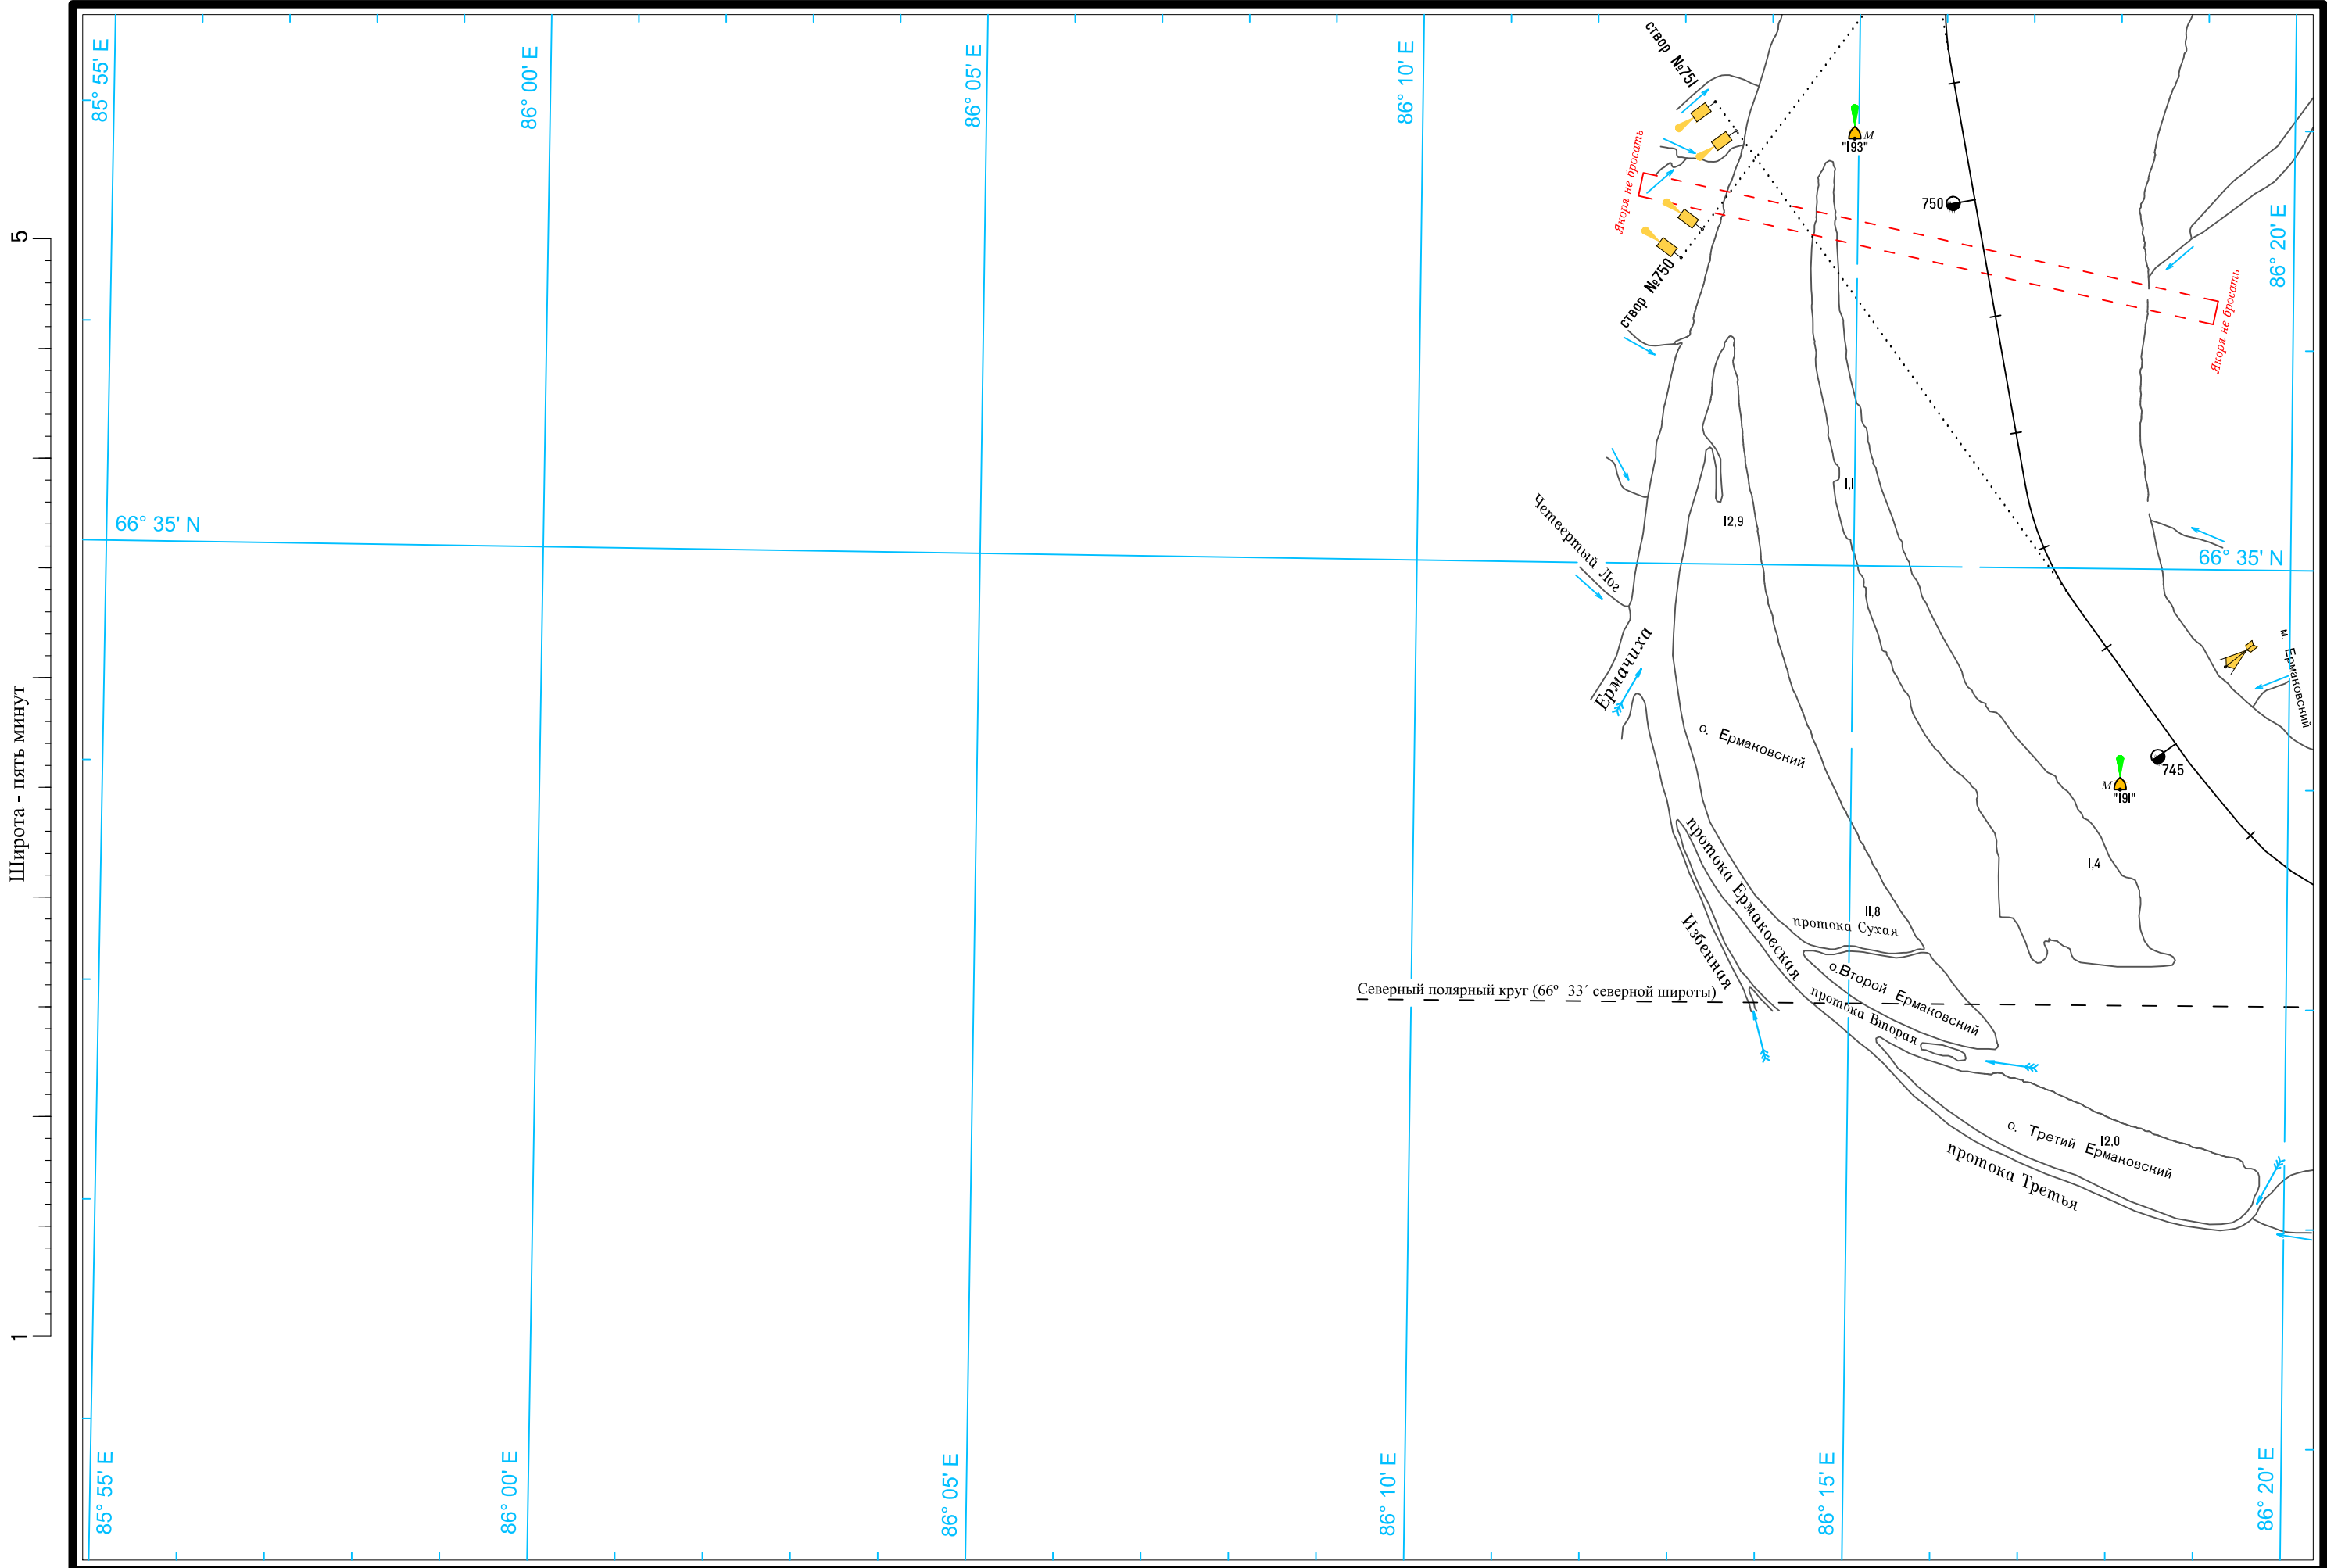

Масштаб 1:50 000

ЛОГАРИФМИЧЕСКАЯ ШКАЛА СКОРОСТИ

Широта - пять минут

Масштаб 1:50 000

ЛОГАРИФМИЧЕСКАЯ ШКАЛА СКОРОСТИ

Широта - пять минут

Масштаб 1:50 000

ЛОГАРИФМИЧЕСКАЯ ШКАЛА СКОРОСТИ

Широта - пять минут

Масштаб 1:50 000

ЛОГАРИФМИЧЕСКАЯ ШКАЛА СКОРОСТИ

Масштаб 1:50 000

ЛОГАРИФИЧЕСКАЯ ШКАЛА СКОРОСТИ

Широта - пять минут 1 5

Масштаб 1:50 000

ЛОГАРИФМИЧЕСКАЯ ШКАЛА СКОРОСТИ

Широта - пять минут

Масштаб 1:50 000

ЛОГАРИФМИЧЕСКАЯ ШКАЛА СКОРОСТИ

Широта - пять минут

5

Масштаб 1:50 000

ЛОГАРИФМИЧЕСКАЯ ШКАЛА СКОРОСТИ

5
Ширина - пять минут
1

Широта - пять минут

5

Широта - пять минут

См. схему судового хода реки Енисей от города Игарка до порта Дудинка

Масштаб 1:50 000

ЛОГАРИФМИЧЕСКАЯ ШКАЛА СКОРОСТИ