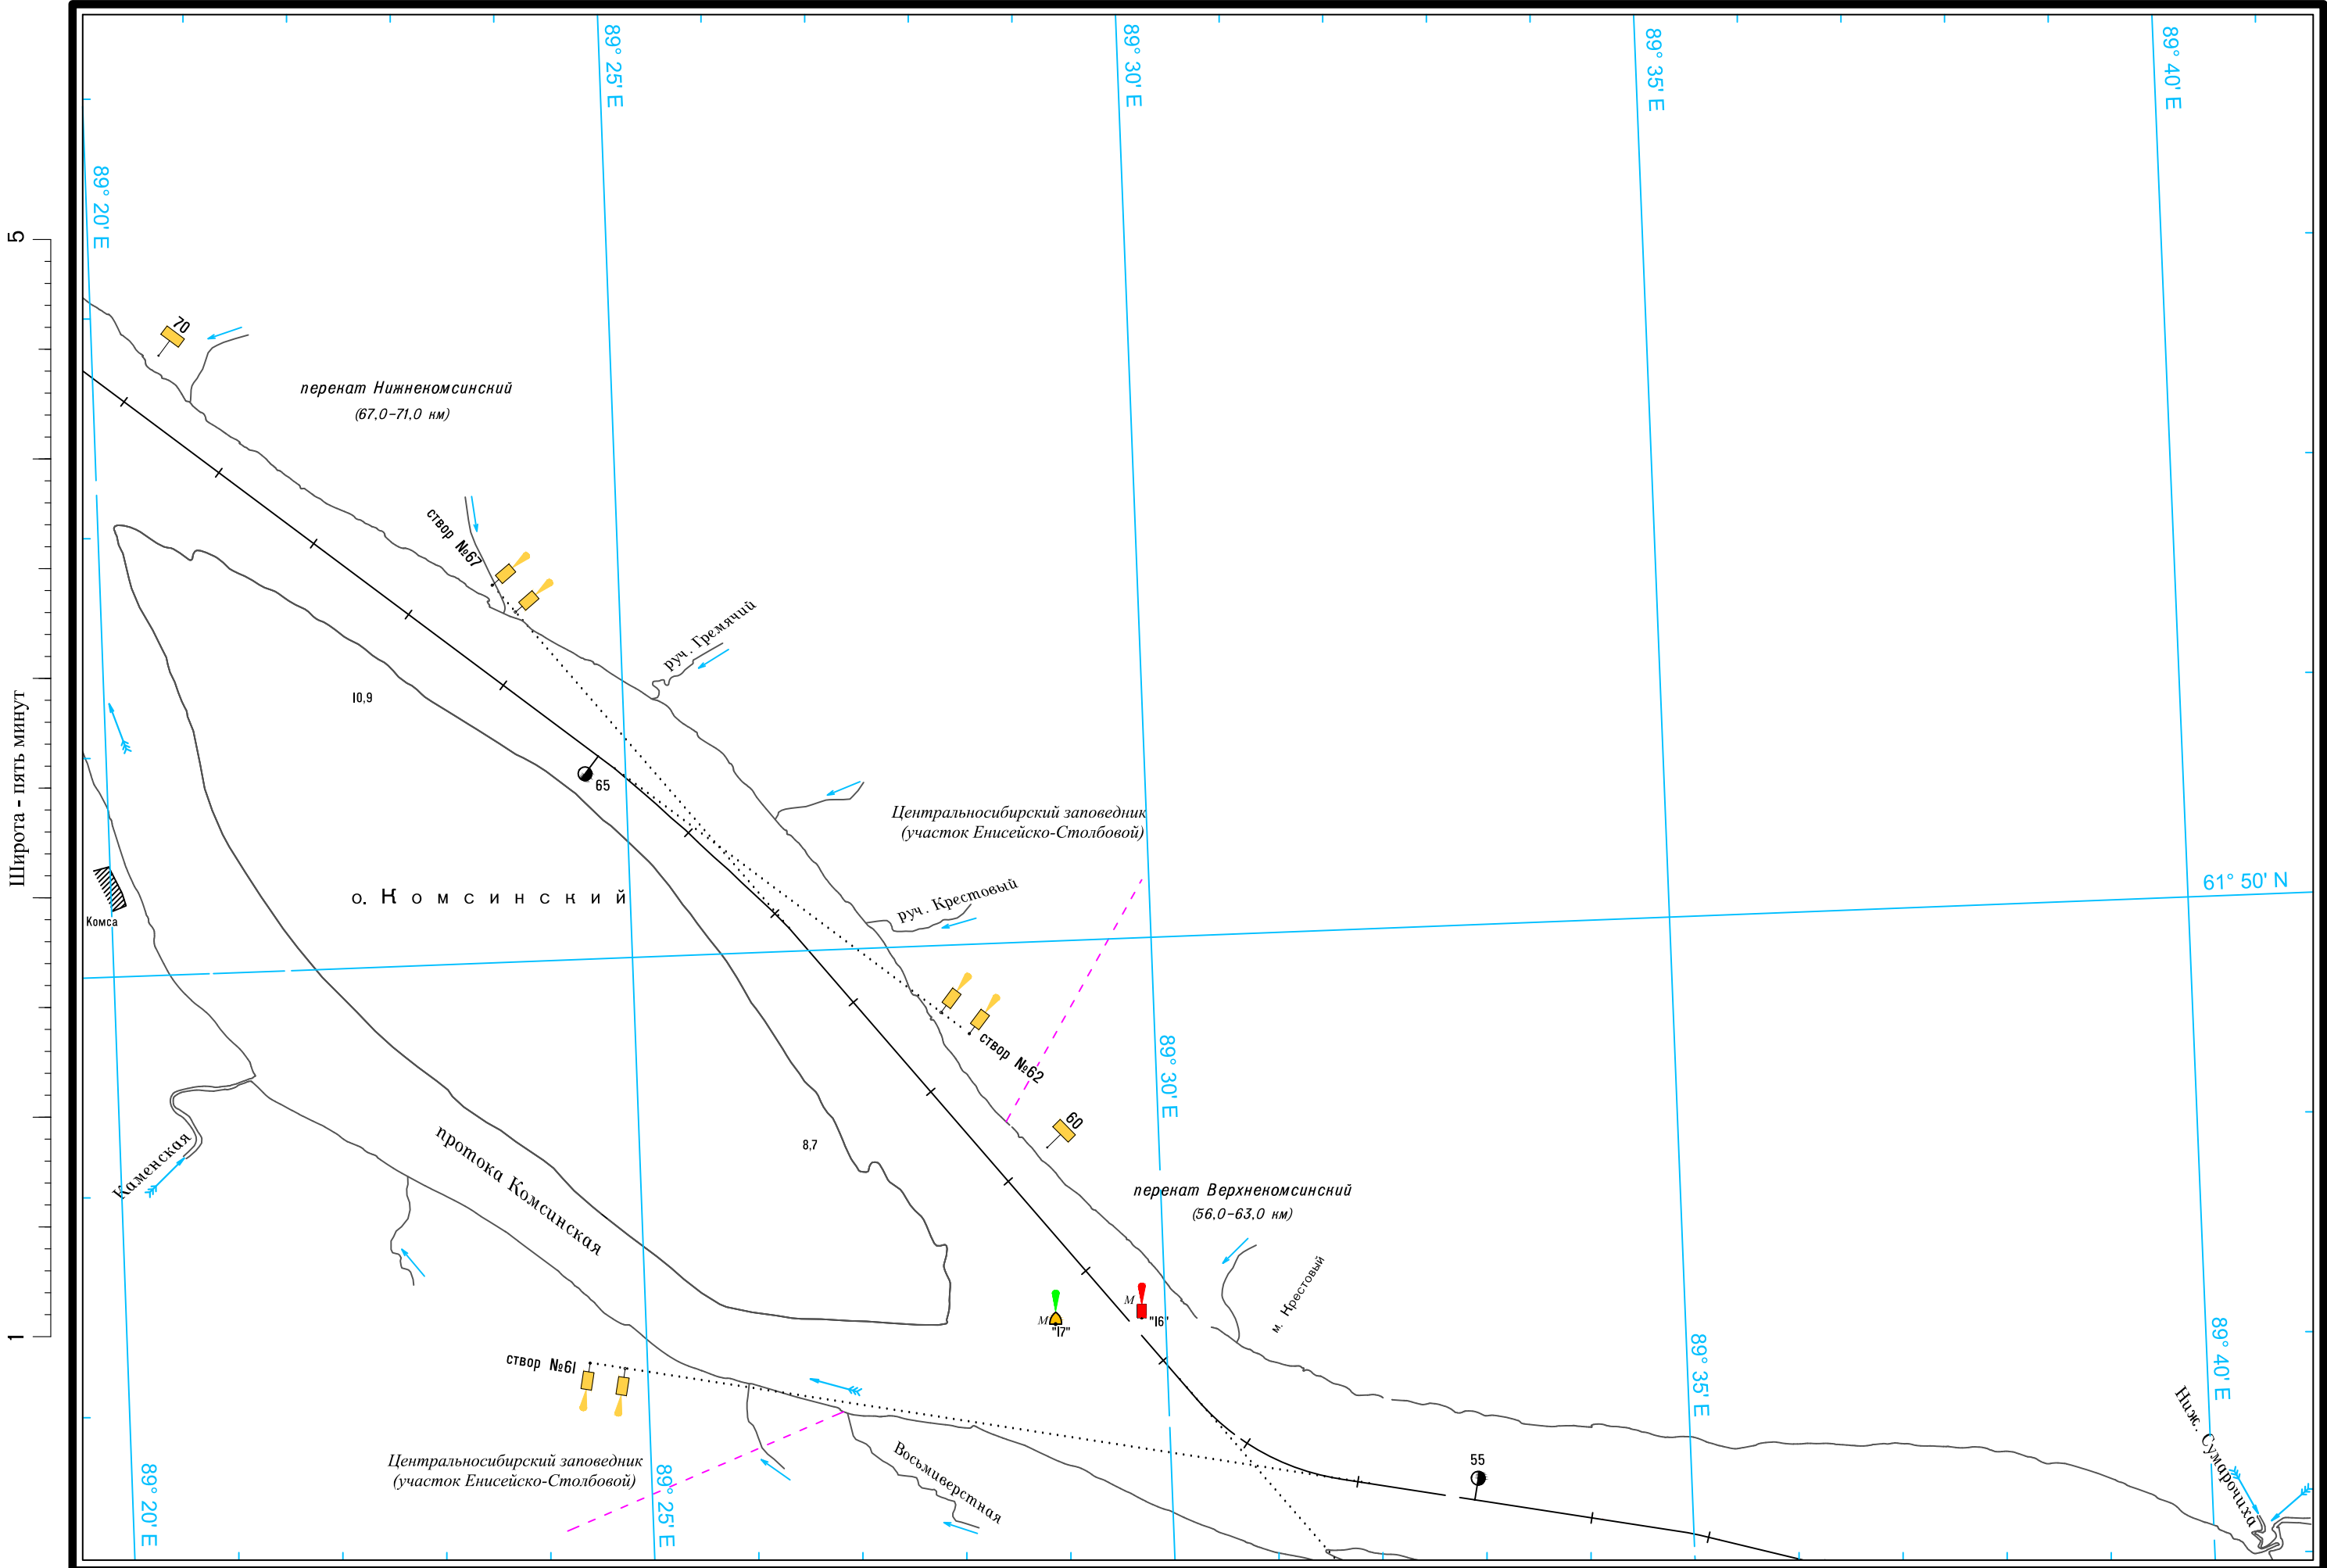

Масштаб 1:50 000

ЛОГАРИФМИЧЕСКАЯ ШКАЛА СКОРОСТИ

Широта - пять минут

Масштаб 1:50 000

ЛОГАРИФМИЧЕСКАЯ ШКАЛА СКОРОСТИ

Широта - пять минут

Широта - пять минут

Масштаб 1:50 000

ЛОГАРИФМИЧЕСКАЯ ШКАЛА СКОРОСТИ

Масштаб 1:50 000

ЛОГАРИФМИЧЕСКАЯ ШКАЛА СКОРОСТИ

5
Широта - пять минут
1

Широта - пять минут

Масштаб 1:50 000

ЛОГАРИФМИЧЕСКАЯ ШКАЛА СКОРОСТИ

Широта - пять минут 5 1

ЛОГАРИФМИЧЕСКАЯ ШКАЛА СКОРОСТИ

перекат Туруханский (556.0-560.0 км)

1
Широта - пять минут
5

Масштаб 1:50 000

ЛОГАРИФМИЧЕСКАЯ ШКАЛА СКОРОСТИ

Широта - пять минут

Масштаб 1:50 000

ЛОГАРИФМИЧЕСКАЯ ШКАЛА СКОРОСТИ

Широта - пять минут

5

Широта - пять минут

См. схему судового хода реки Енисей от города Игарка до порта Дудинка

Масштаб 1:50 000

ЛОГАРИФМИЧЕСКАЯ ШКАЛА СКОРОСТИ