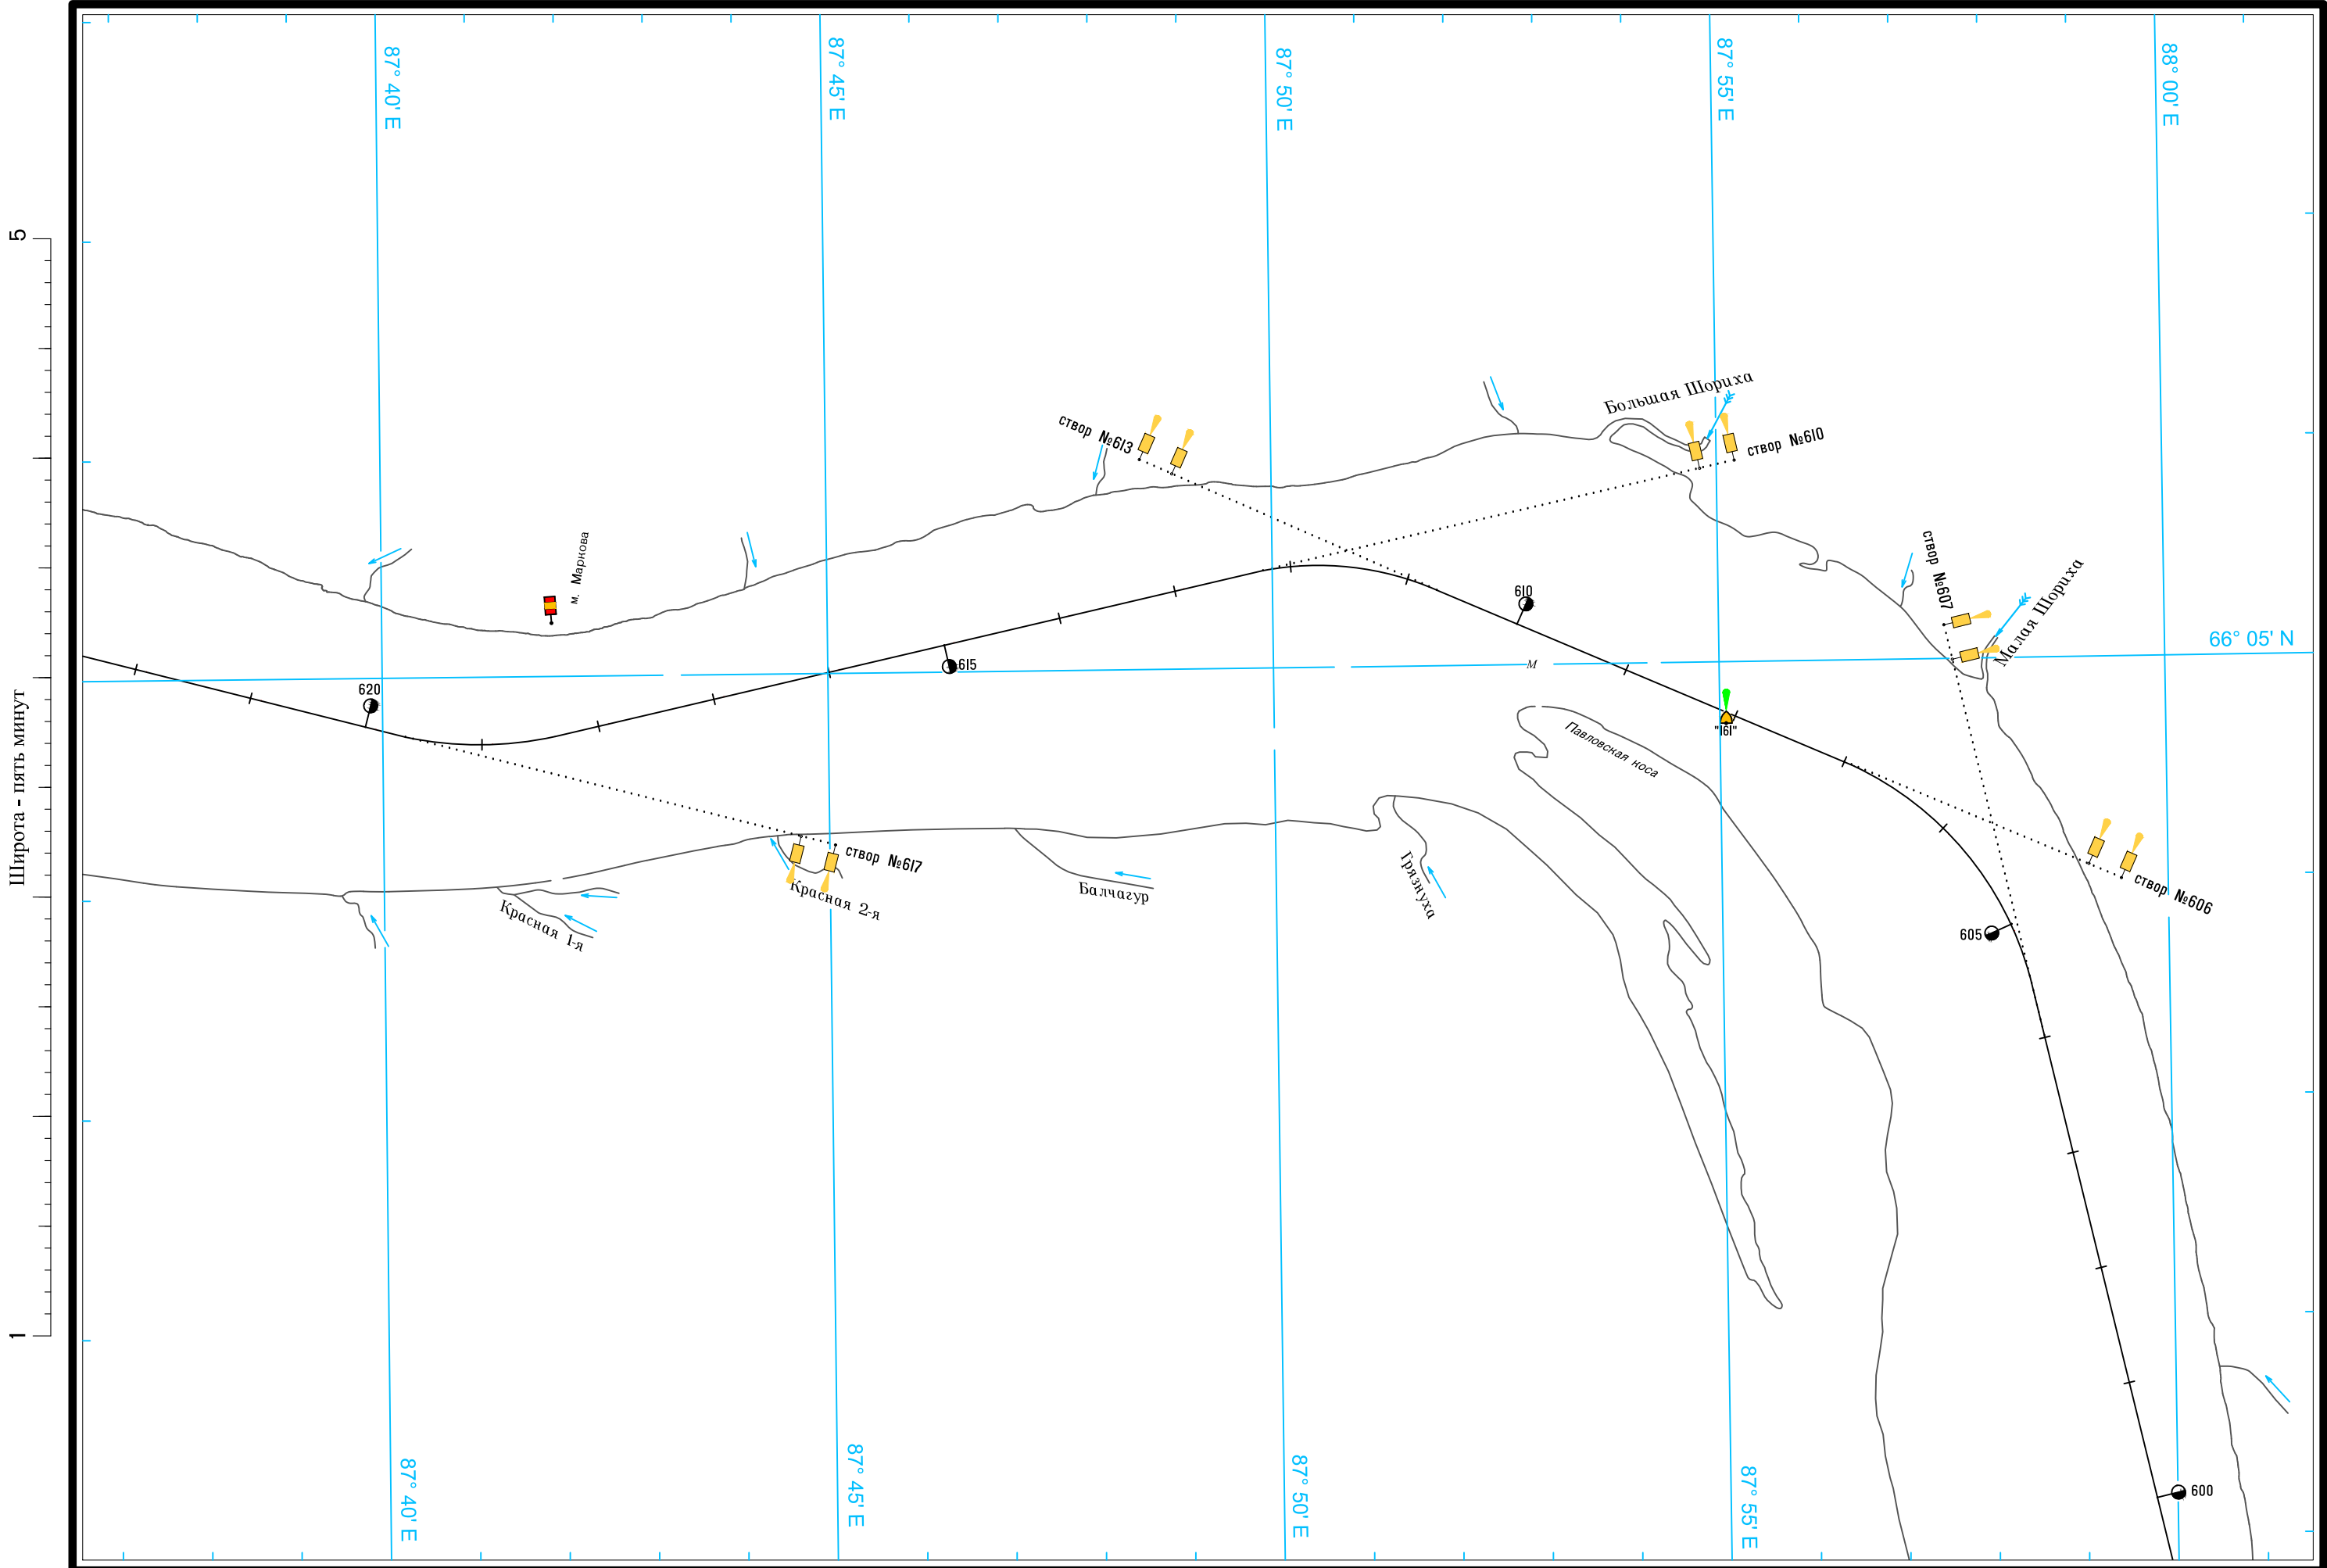

87° 55' E

88° 05' E

88° 10' E

Масштаб 1:50 000

ЛОГАРИФМИЧЕСКАЯ ШКАЛА СКОРОСТИ

1
5
Широта - пять минут

Широта - пять минут

Масштаб 1:50 000

ЛОГАРИФМИЧЕСКАЯ ШКАЛА СКОРОСТИ

перекат Туруханский (556.0-560.0 км)

1
Широта - пять минут
5

Масштаб 1:50 000

ЛОГАРИФМИЧЕСКАЯ ШКАЛА СКОРОСТИ

Широта - пять минут

Масштаб 1:50 000

ЛОГАРИФМИЧЕСКАЯ ШКАЛА СКОРОСТИ

Масштаб 1:50 000

ЛОГАРИФМИЧЕСКАЯ ШКАЛА СКОРОСТИ

Широта - пять минут

Масштаб 1:50 000

ЛОГАРИФМИЧЕСКАЯ ШКАЛА СКОРОСТИ

Широта - пять минут

Масштаб 1:50 000

ЛОГАРИФМИЧЕСКАЯ ШКАЛА СКОРОСТИ

Широта - пять минут

5

Широта - пять минут

См. схему судового хода реки Енисей от города Игарка до порта Дудинка

Масштаб 1:50 000

ЛОГАРИФМИЧЕСКАЯ ШКАЛА СКОРОСТИ