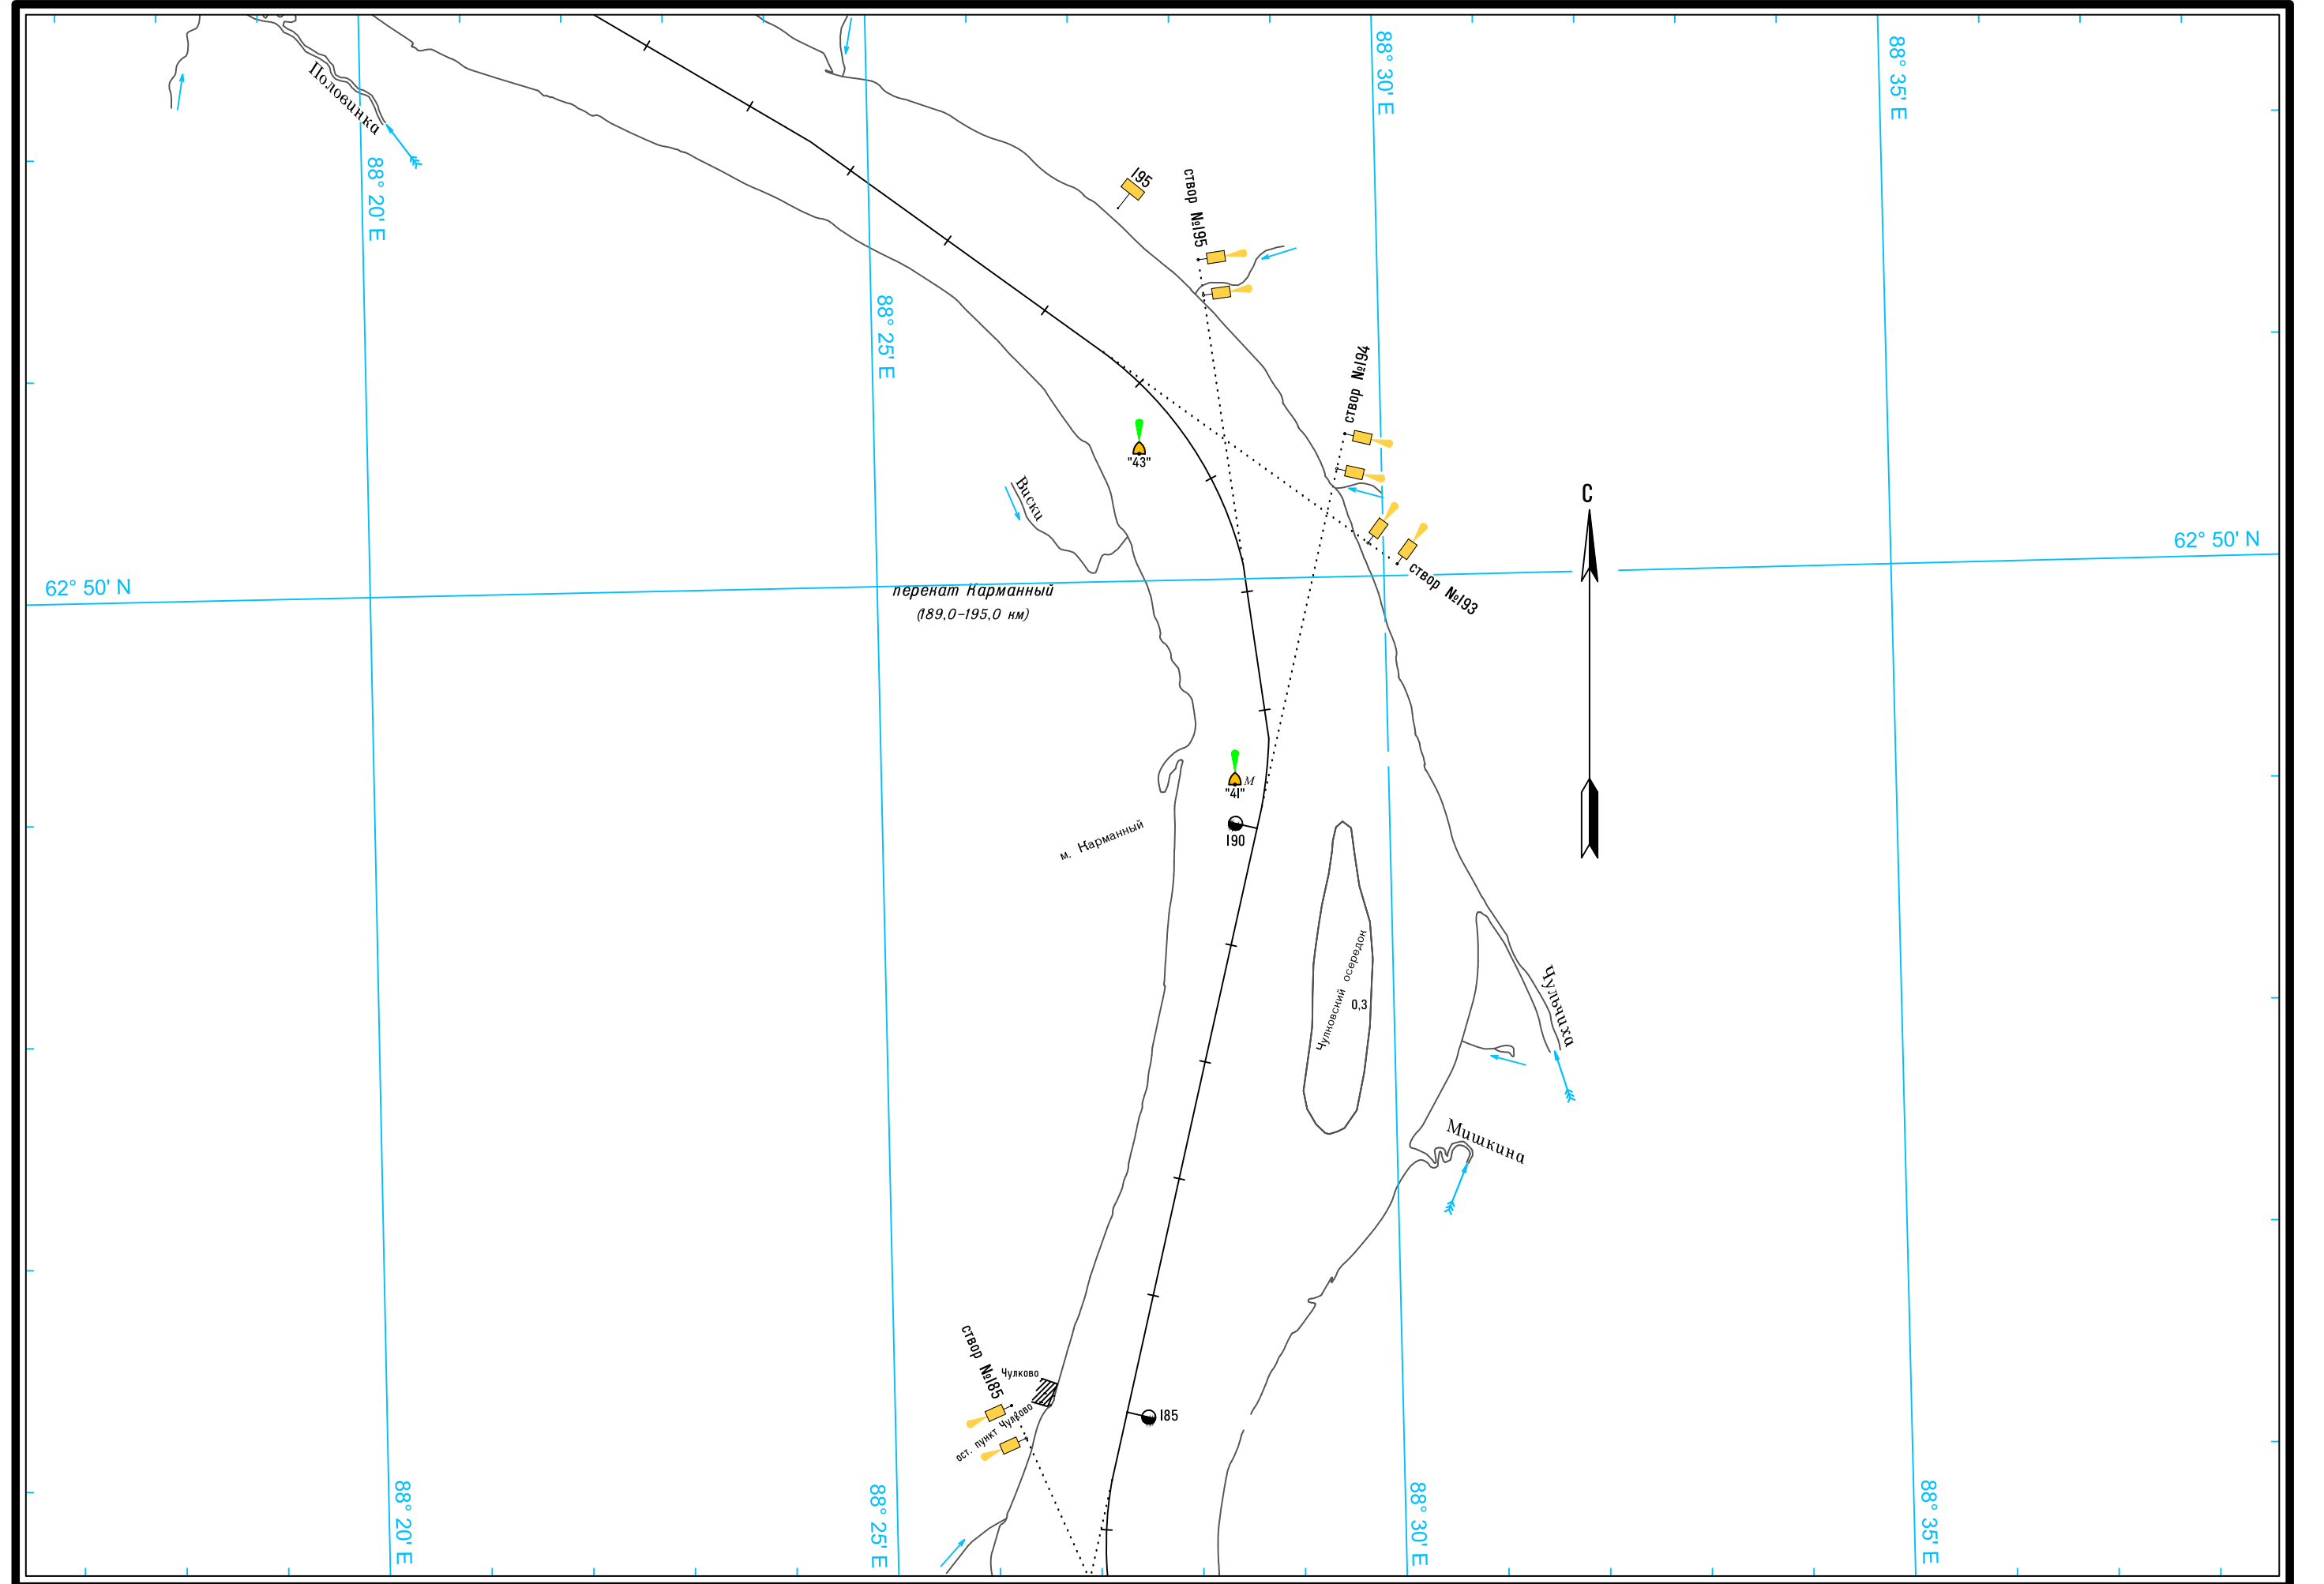

Широта - пять минут

1

5

Масштаб 1:50 000

ЛОГАРИФМИЧЕСКАЯ ШКАЛА СКОРОСТИ

Широта - пять минут

5
Широта - пять минут
1

Масштаб 1:50 000

ЛОГАРИФМИЧЕСКАЯ ШКАЛА СКОРОСТИ

Широта - пять минут

5
Широта - пять минут
1

Масштаб 1:50 000

ЛОГАРИФМИЧЕСКАЯ ШКАЛА СКОРОСТИ

Широта - пять минут

Масштаб 1:50 000

ЛОГАРИФМИЧЕСКАЯ ШКАЛА СКОРОСТИ

Широта - пять минут

Масштаб 1:50 000

ЛОГАРИФМИЧЕСКАЯ ШКАЛА СКОРОСТИ

Широта - пять минут

Масштаб 1:50 000

ЛОГАРИФМИЧЕСКАЯ ШКАЛА СКОРОСТИ

5
Широта - пять минут
1

Масштаб 1:50 000

Широта - пять минут

5

Широта - пять минут

См. схему судового хода реки Енисей от города Игарка до порта Дудинка

Масштаб 1:50 000

ЛОГАРИФМИЧЕСКАЯ ШКАЛА СКОРОСТИ