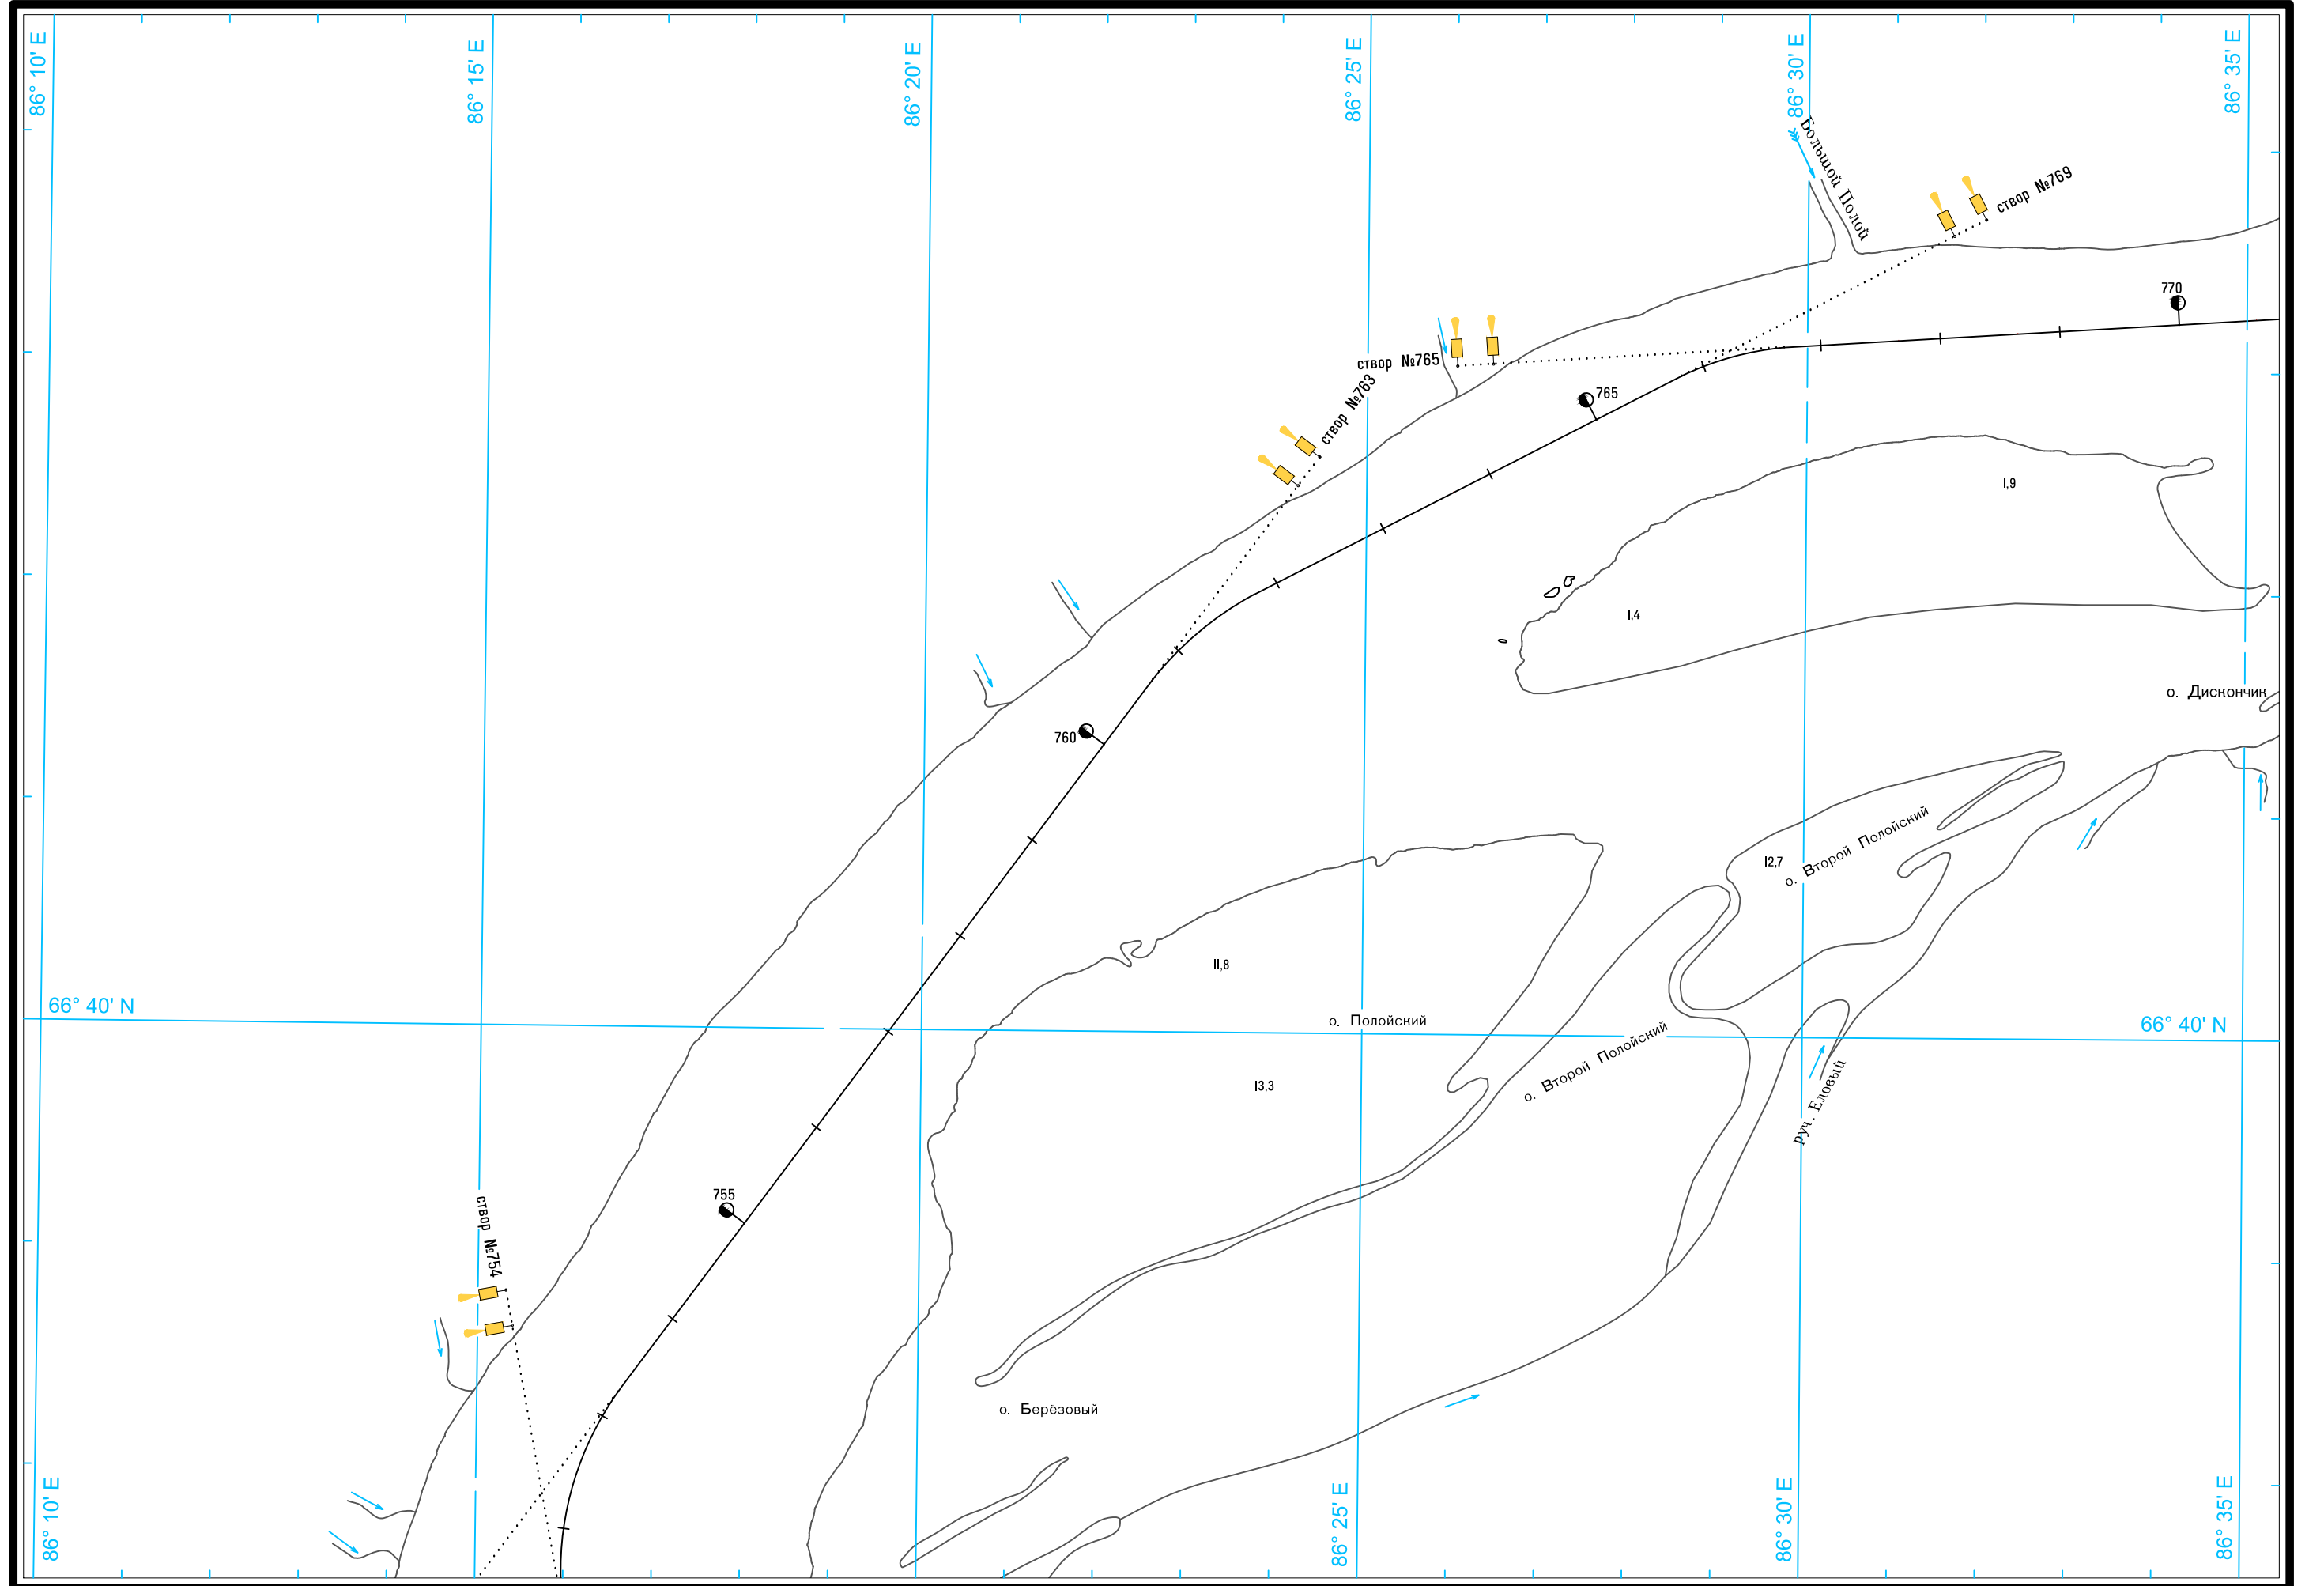

Масштаб 1:50 000

ЛОГАРИФМИЧЕСКАЯ ШКАЛА СКОРОСТИ

Широта - пять минут

Масштаб 1:50 000

ЛОГАРИФМИЧЕСКАЯ ШКАЛА СКОРОСТИ

Широта - пять минут

Масштаб 1:50 000

ЛОГАРИФМИЧЕСКАЯ ШКАЛА СКОРОСТИ

Широта - пять минут

Масштаб 1:50 000

ЛОГАРИФМИЧЕСКАЯ ШКАЛА СКОРОСТИ

Масштаб 1:50 000

ЛОГАРИФИЧЕСКАЯ ШКАЛА СКОРОСТИ

Широта - пять минут 1 5

Масштаб 1:50 000

ЛОГАРИФМИЧЕСКАЯ ШКАЛА СКОРОСТИ

Широта - пять минут

Масштаб 1:50 000

ЛОГАРИФМИЧЕСКАЯ ШКАЛА СКОРОСТИ

Широта - пять минут

5

Масштаб 1:50 000

ЛОГАРИФМИЧЕСКАЯ ШКАЛА СКОРОСТИ

5
Ширина - пять минут
1

Широта - пять минут

5

Широта - пять минут

См. схему судового хода реки Енисей от города Игарка до порта Дудинка

Масштаб 1:50 000

ЛОГАРИФМИЧЕСКАЯ ШКАЛА СКОРОСТИ