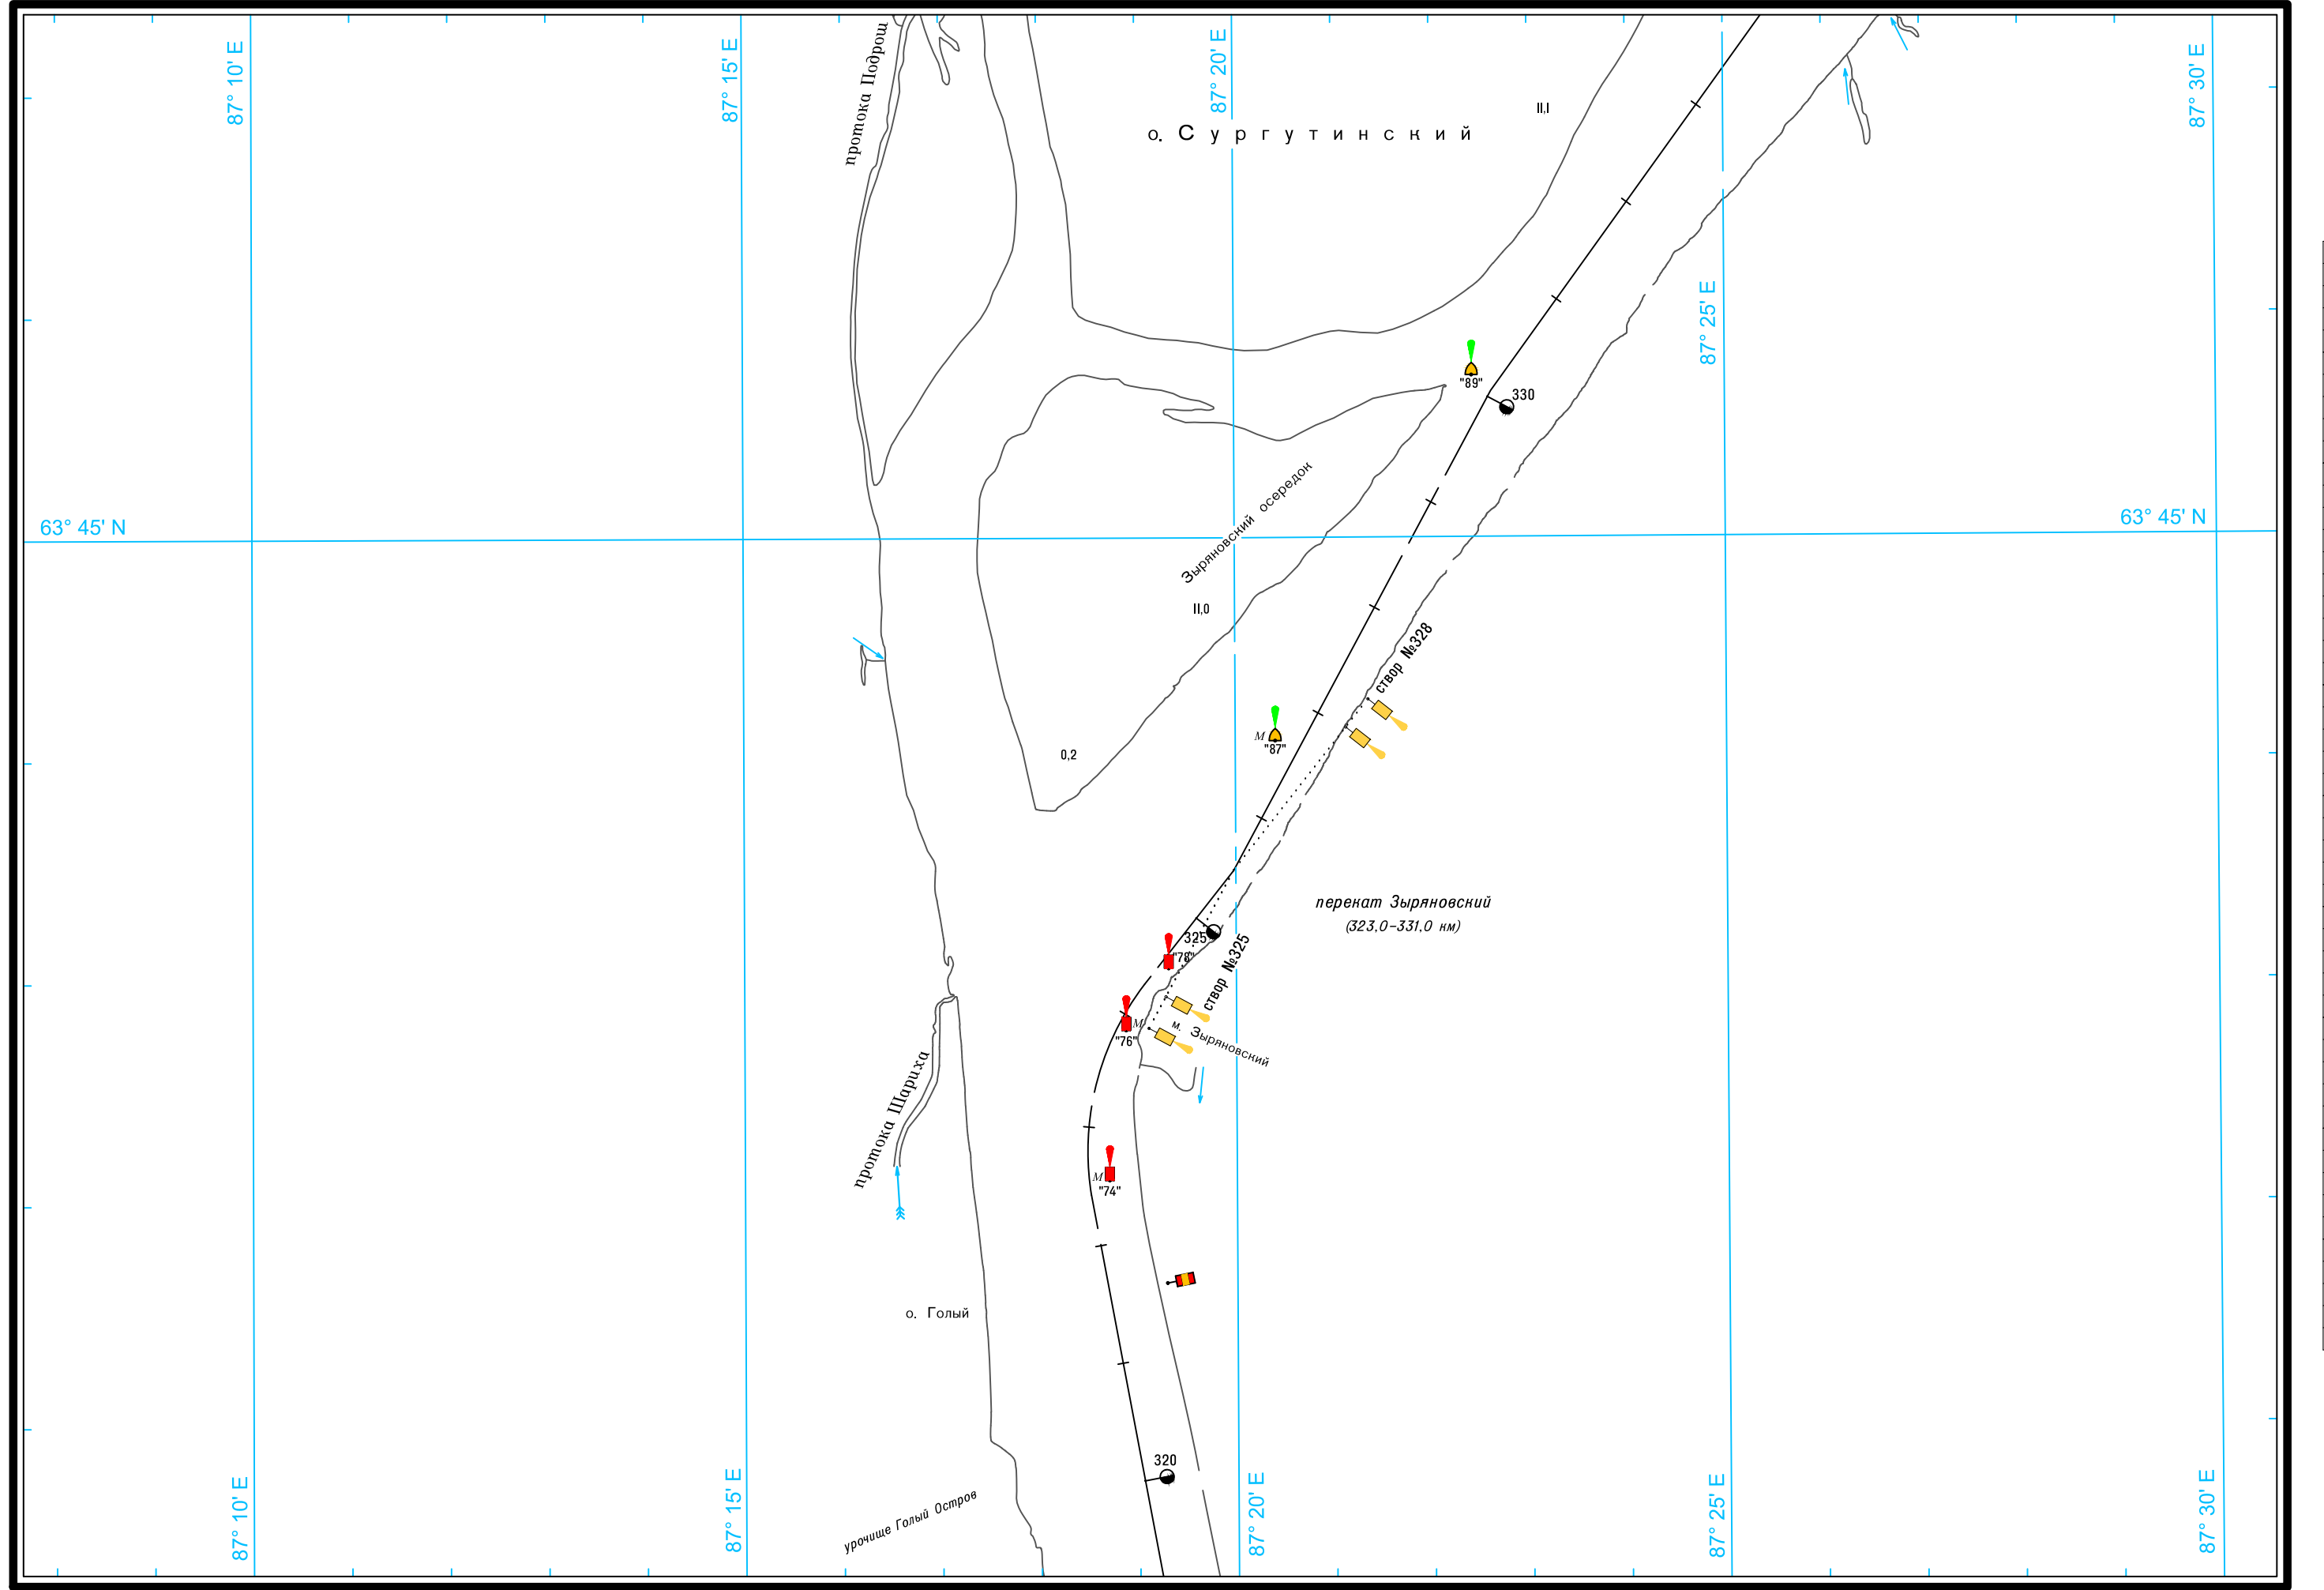

ЛОГАРИФМИЧЕСКАЯ ШКАЛА СКОРОСТИ

Широта - пять минут

5
Широта - пять минут
1

Масштаб 1:50 000

ЛОГАРИФМИЧЕСКАЯ ШКАЛА СКОРОСТИ

Широта - пять минут

Масштаб 1:50 000

ЛОГАРИФМИЧЕСКАЯ ШКАЛА СКОРОСТИ

Широта - пять минут

Масштаб 1:50 000

ЛОГАРИФМИЧЕСКАЯ ШКАЛА СКОРОСТИ

Широта - пять минут

Масштаб 1:50 000

ЛОГАРИФМИЧЕСКАЯ ШКАЛА СКОРОСТИ

5
Широта - пять минут
1

Масштаб 1:50 000

ЛОГАРИФМИЧЕСКАЯ ШКАЛА СКОРОСТИ

Масштаб 1:50 000

ЛОГАРИФМИЧЕСКАЯ ШКАЛА СКОРОСТИ

Широта - пять минут

Масштаб 1:50 000

ЛОГАРИФМИЧЕСКАЯ ШКАЛА СКОРОСТИ

Масштаб 1:50 000

ЛОГАРИФМИЧЕСКАЯ ШКАЛА СКОРОСТИ

Широта - пять минут

5

Широта - пять минут

См. схему судового хода реки Енисей от города Игарка до порта Дудинка

Масштаб 1:50 000

ЛОГАРИФМИЧЕСКАЯ ШКАЛА СКОРОСТИ