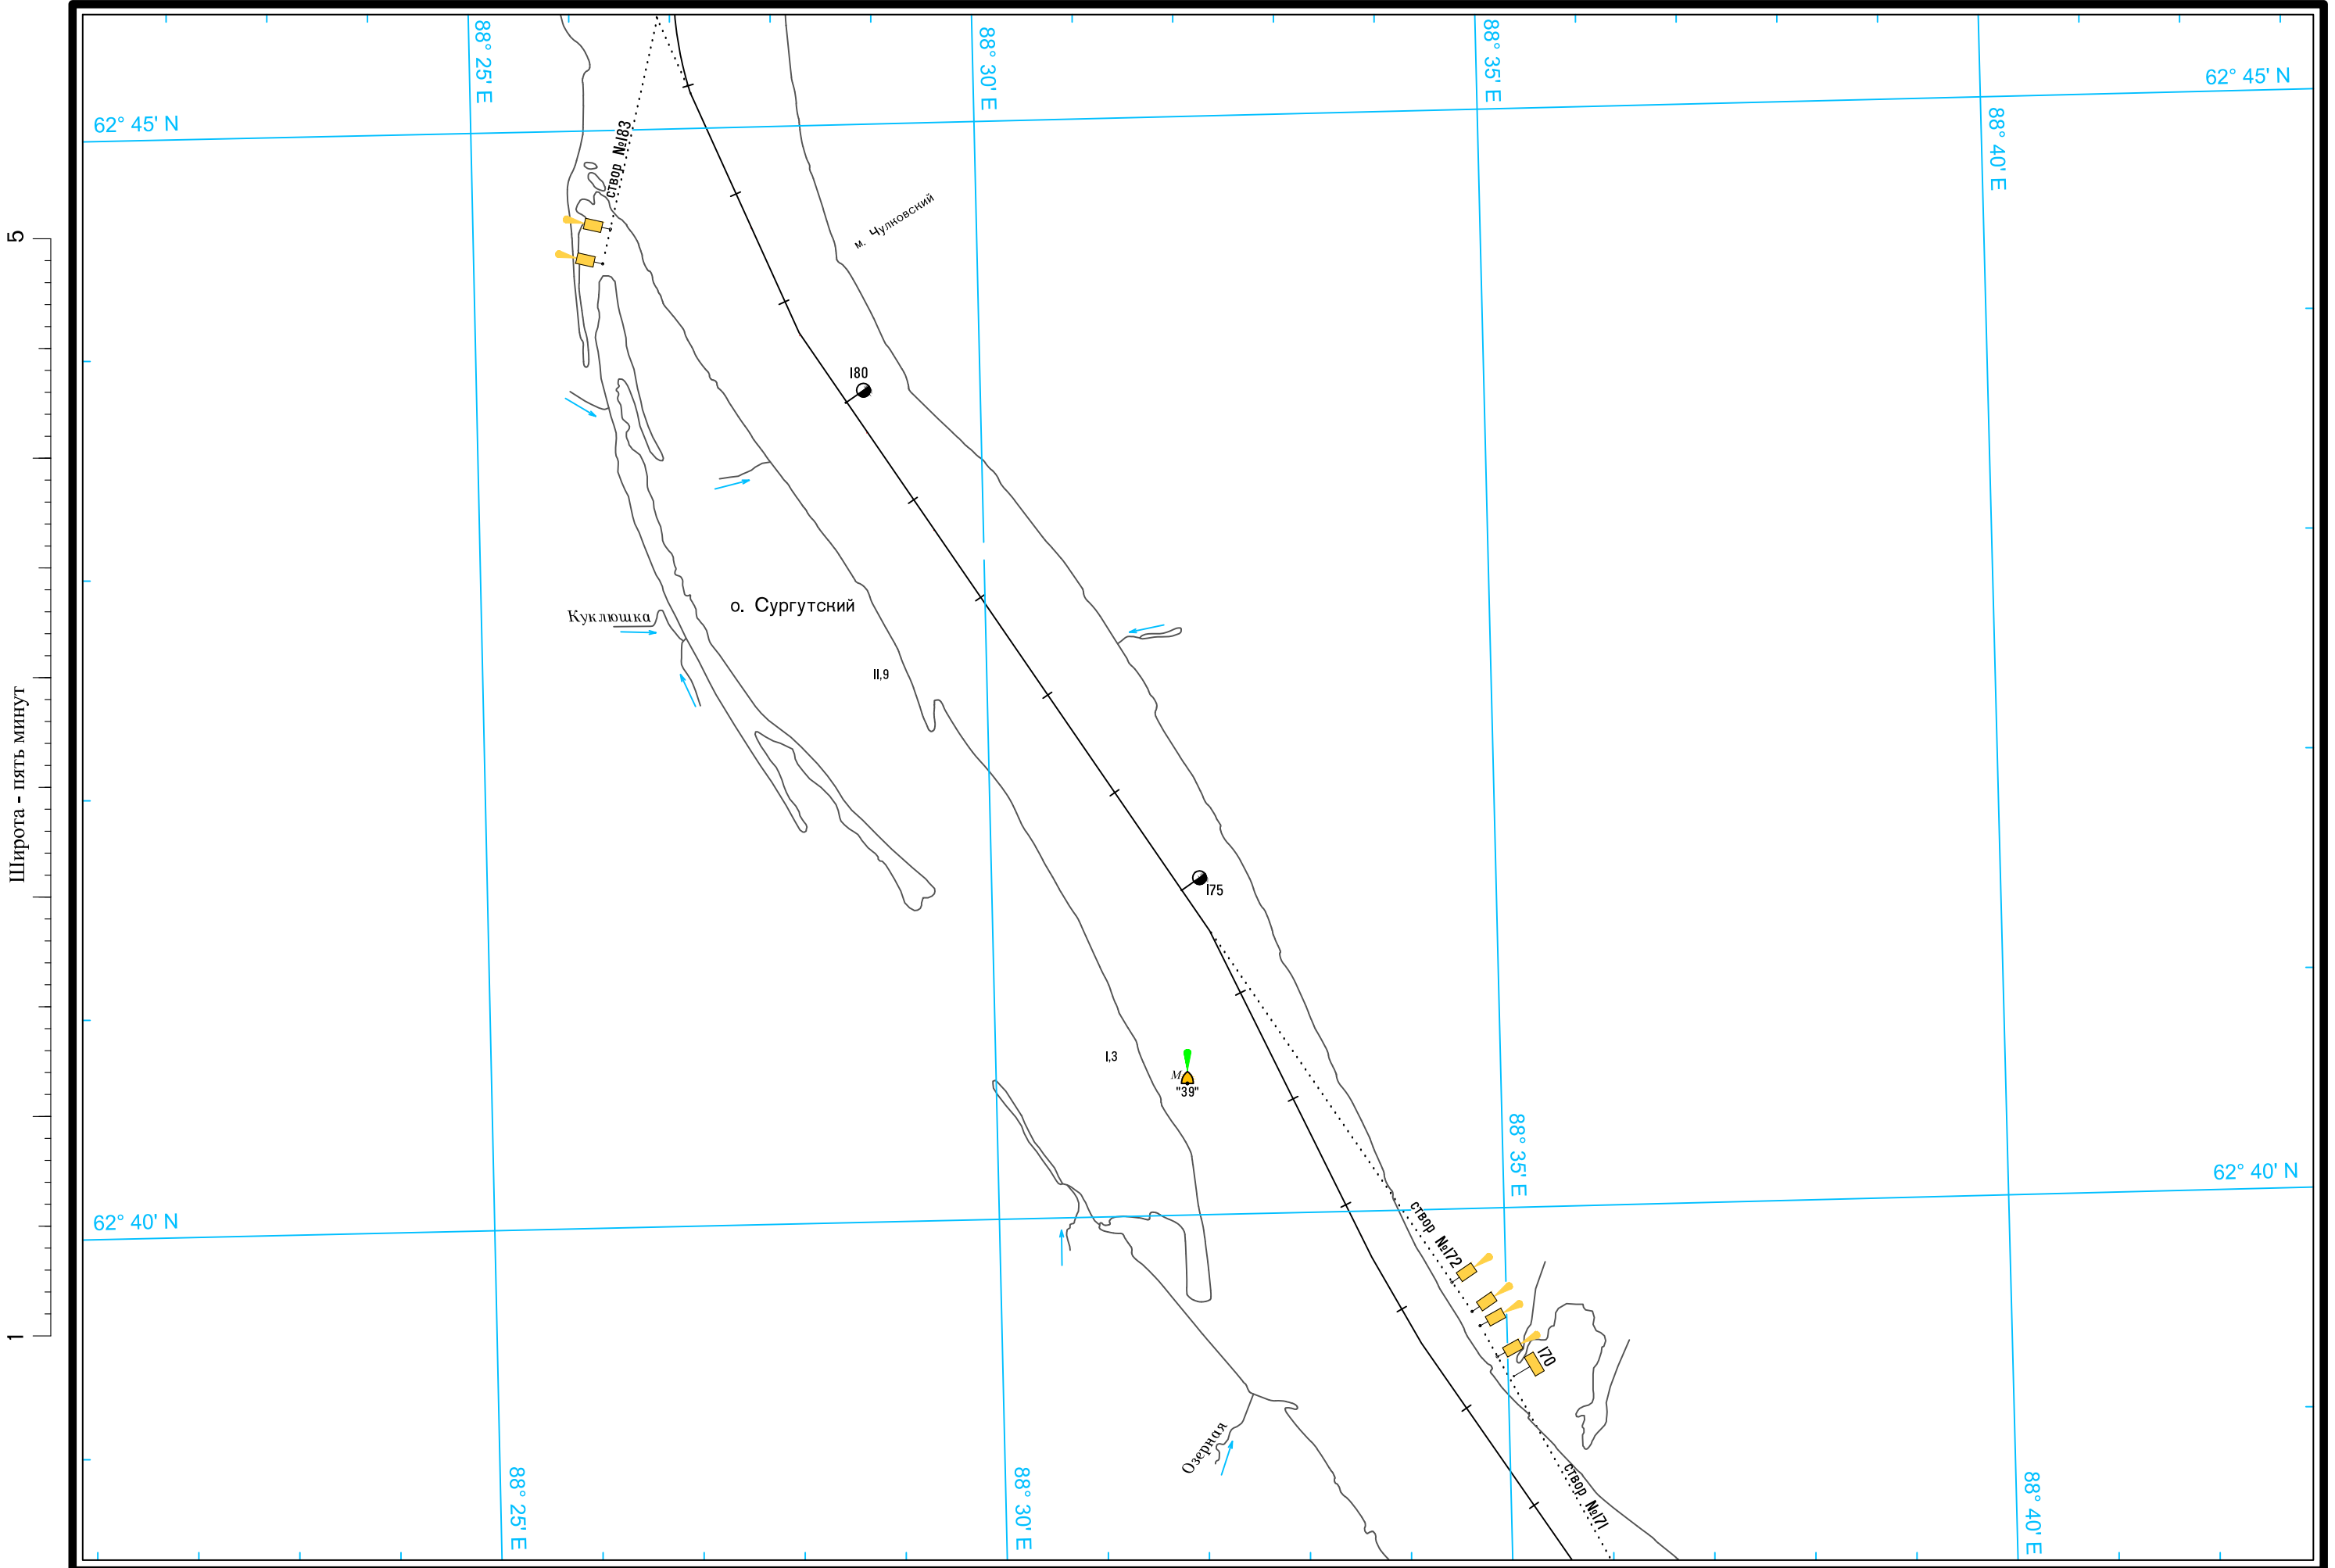

Масштаб 1:50 000

ЛОГАРИФМИЧЕСКАЯ ШКАЛА СКОРОСТИ

1
Широта - пять минут
5

Масштаб 1:50 000

ЛОГАРИФМИЧЕСКАЯ ШКАЛА СКОРОСТИ

Широта - пять минут

Масштаб 1:50 000

ЛОГАРИФМИЧЕСКАЯ ШКАЛА СКОРОСТИ

Широта - пять минут

1

5

Масштаб 1:50 000

ЛОГАРИФМИЧЕСКАЯ ШКАЛА СКОРОСТИ

Широта - пять минут

5
Широта - пять минут
1

Масштаб 1:50 000

ЛОГАРИФМИЧЕСКАЯ ШКАЛА СКОРОСТИ

Широта - пять минут

5
Широта - пять минут
1

Масштаб 1:50 000

ЛОГАРИФМИЧЕСКАЯ ШКАЛА СКОРОСТИ

Широта - пять минут

Масштаб 1:50 000

ЛОГАРИФМИЧЕСКАЯ ШКАЛА СКОРОСТИ

Широта - пять минут

5

Широта - пять минут

См. схему судового хода реки Енисей от города Игарка до порта Дудинка

Масштаб 1:50 000

ЛОГАРИФМИЧЕСКАЯ ШКАЛА СКОРОСТИ