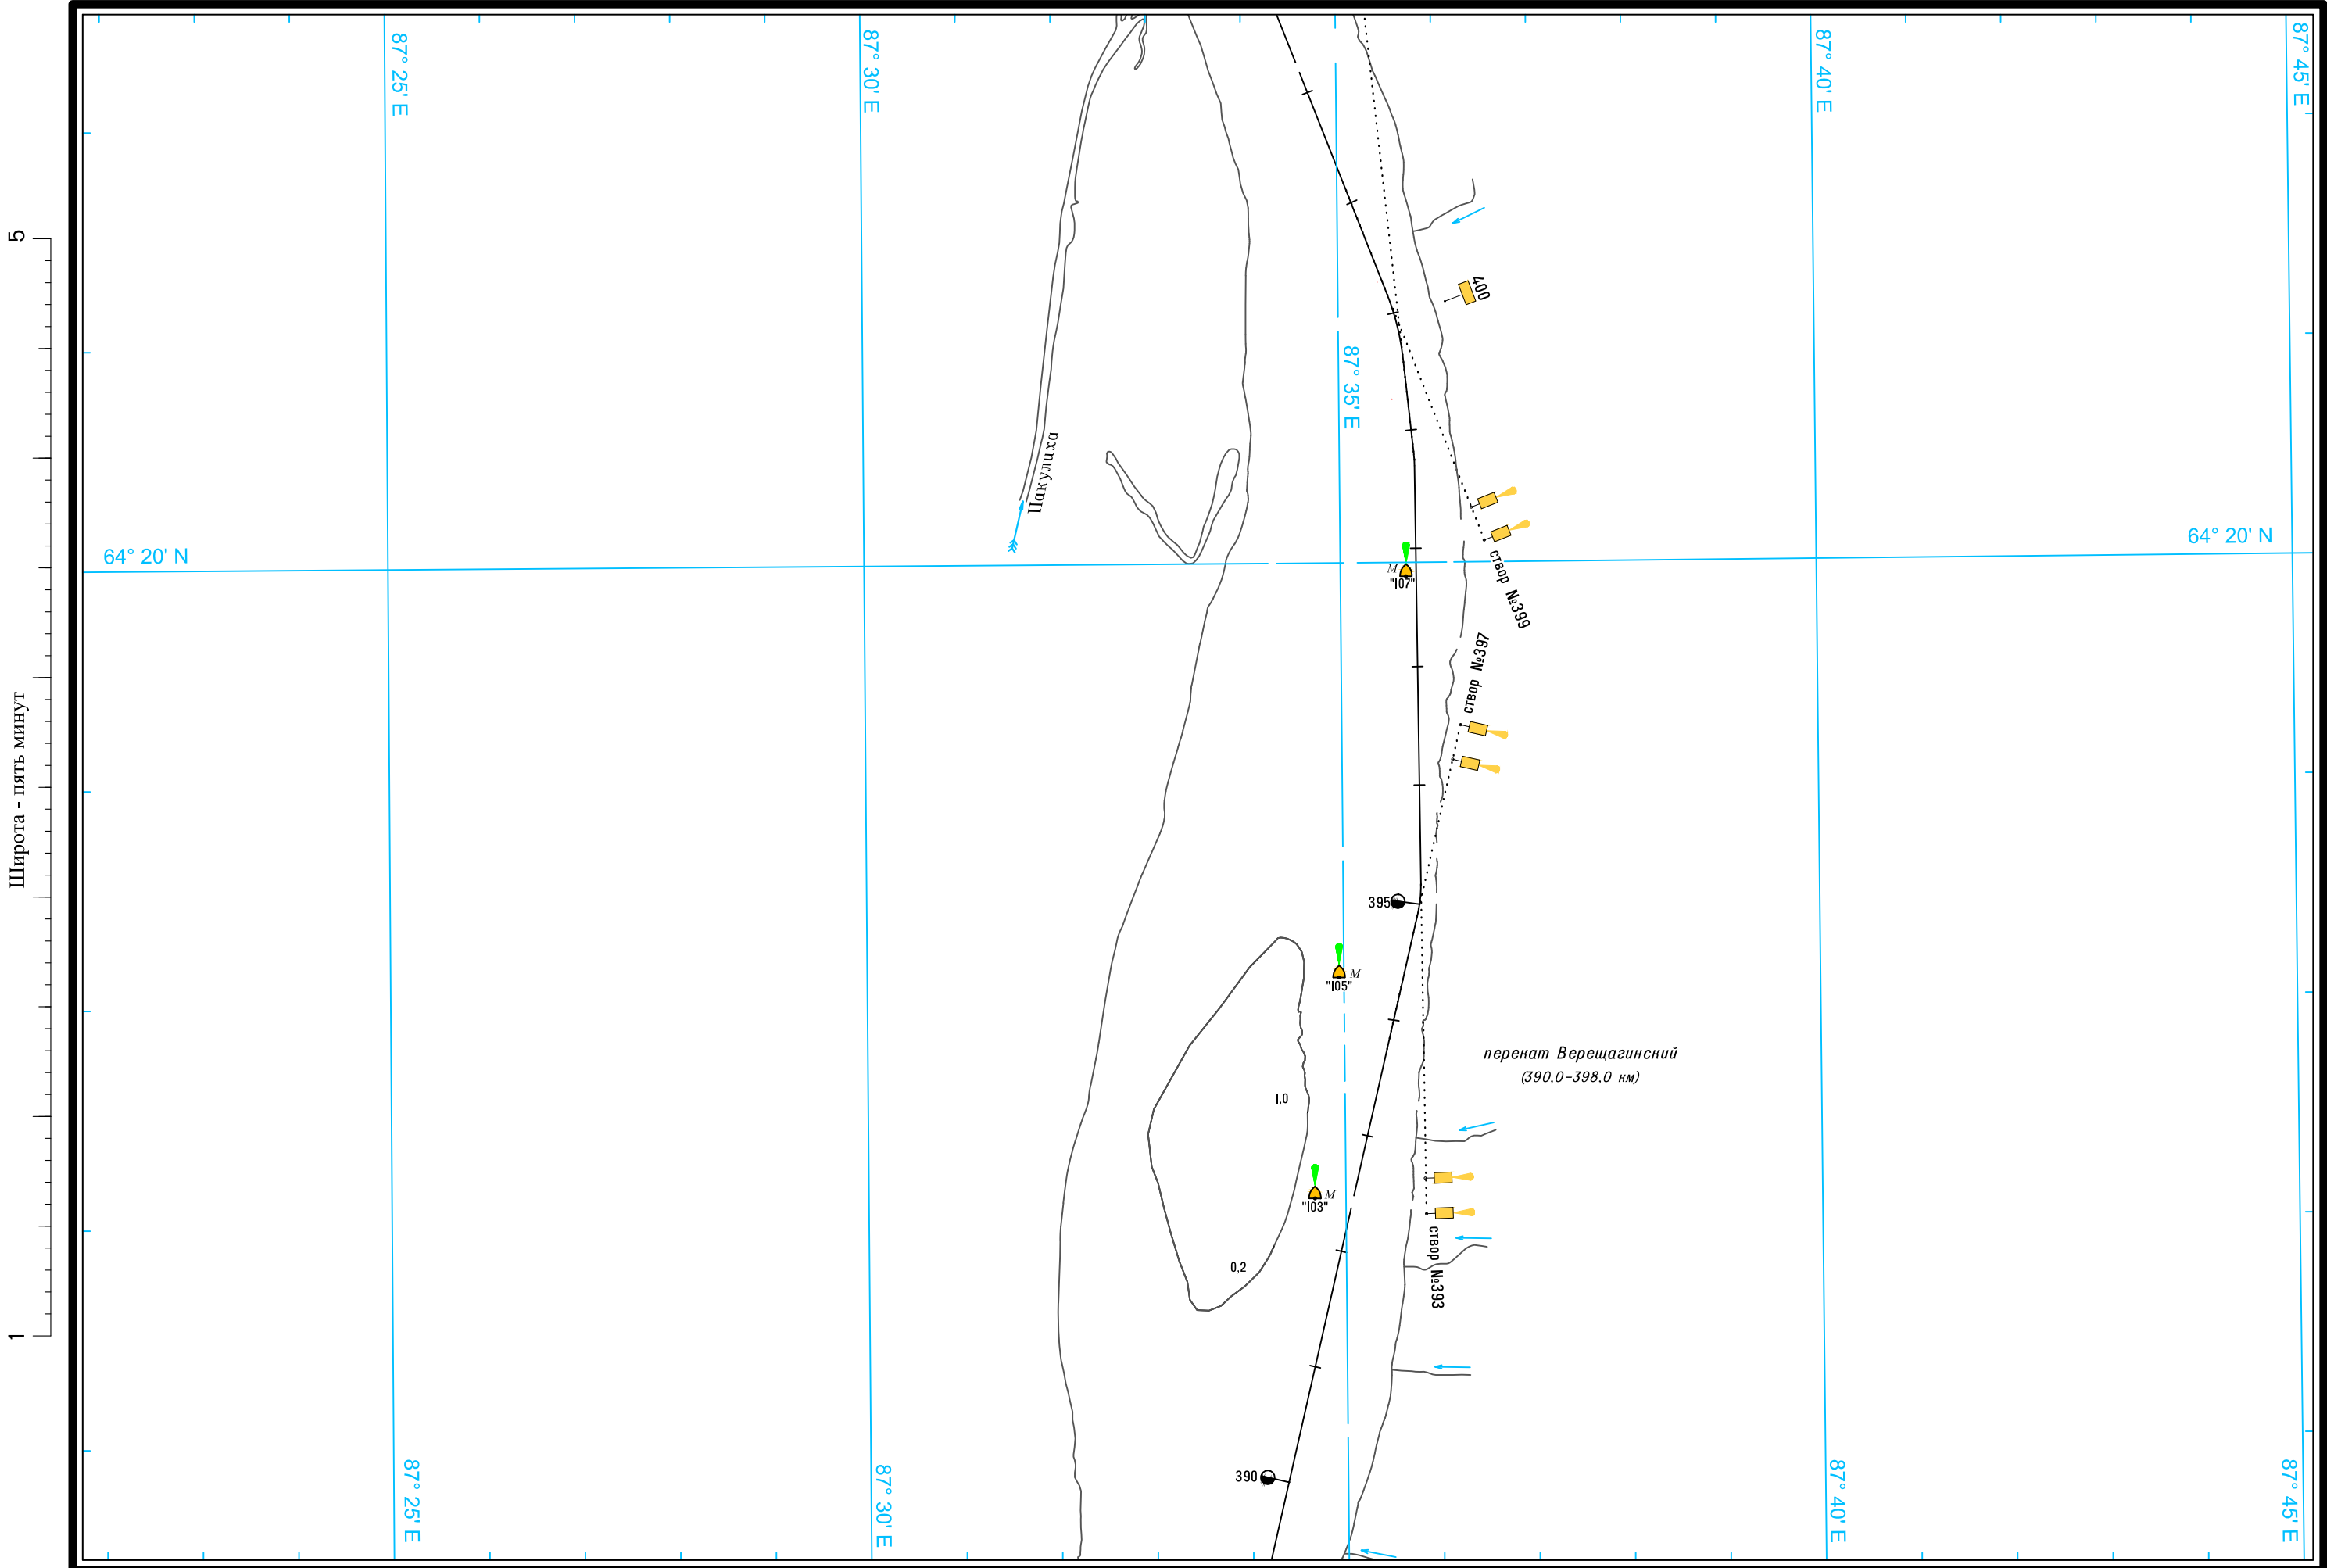

Широта - пять минут

5

Широта - пять минут

Масштаб 1:50 000

ЛОГАРИФМИЧЕСКАЯ ШКАЛА СКОРОСТИ

Масштаб 1:50 000

ЛОГАРИФМИЧЕСКАЯ ШКАЛА СКОРОСТИ

Широта - пять минут

ЛОГАРИФМИЧЕСКАЯ ШКАЛА СКОРОСТИ

Масштаб 1:50 000

ЛОГАРИФМИЧЕСКАЯ ШКАЛА СКОРОСТИ

Широта - пять минут

5

5
Широта - пять минут
1

Масштаб 1:50 000

ЛОГАРИФМИЧЕСКАЯ ШКАЛА СКОРОСТИ

65° 30' N

65° 30' N

87° 50' E

87° 55' E

88° 00' E

88° 05' E

88° 10' E

87° 50' E

Широта - пять минут

5

Широта - пять минут

См. схему судового хода реки Енисей от города Игарка до порта Дудинка

Масштаб 1:50 000

ЛОГАРИФМИЧЕСКАЯ ШКАЛА СКОРОСТИ