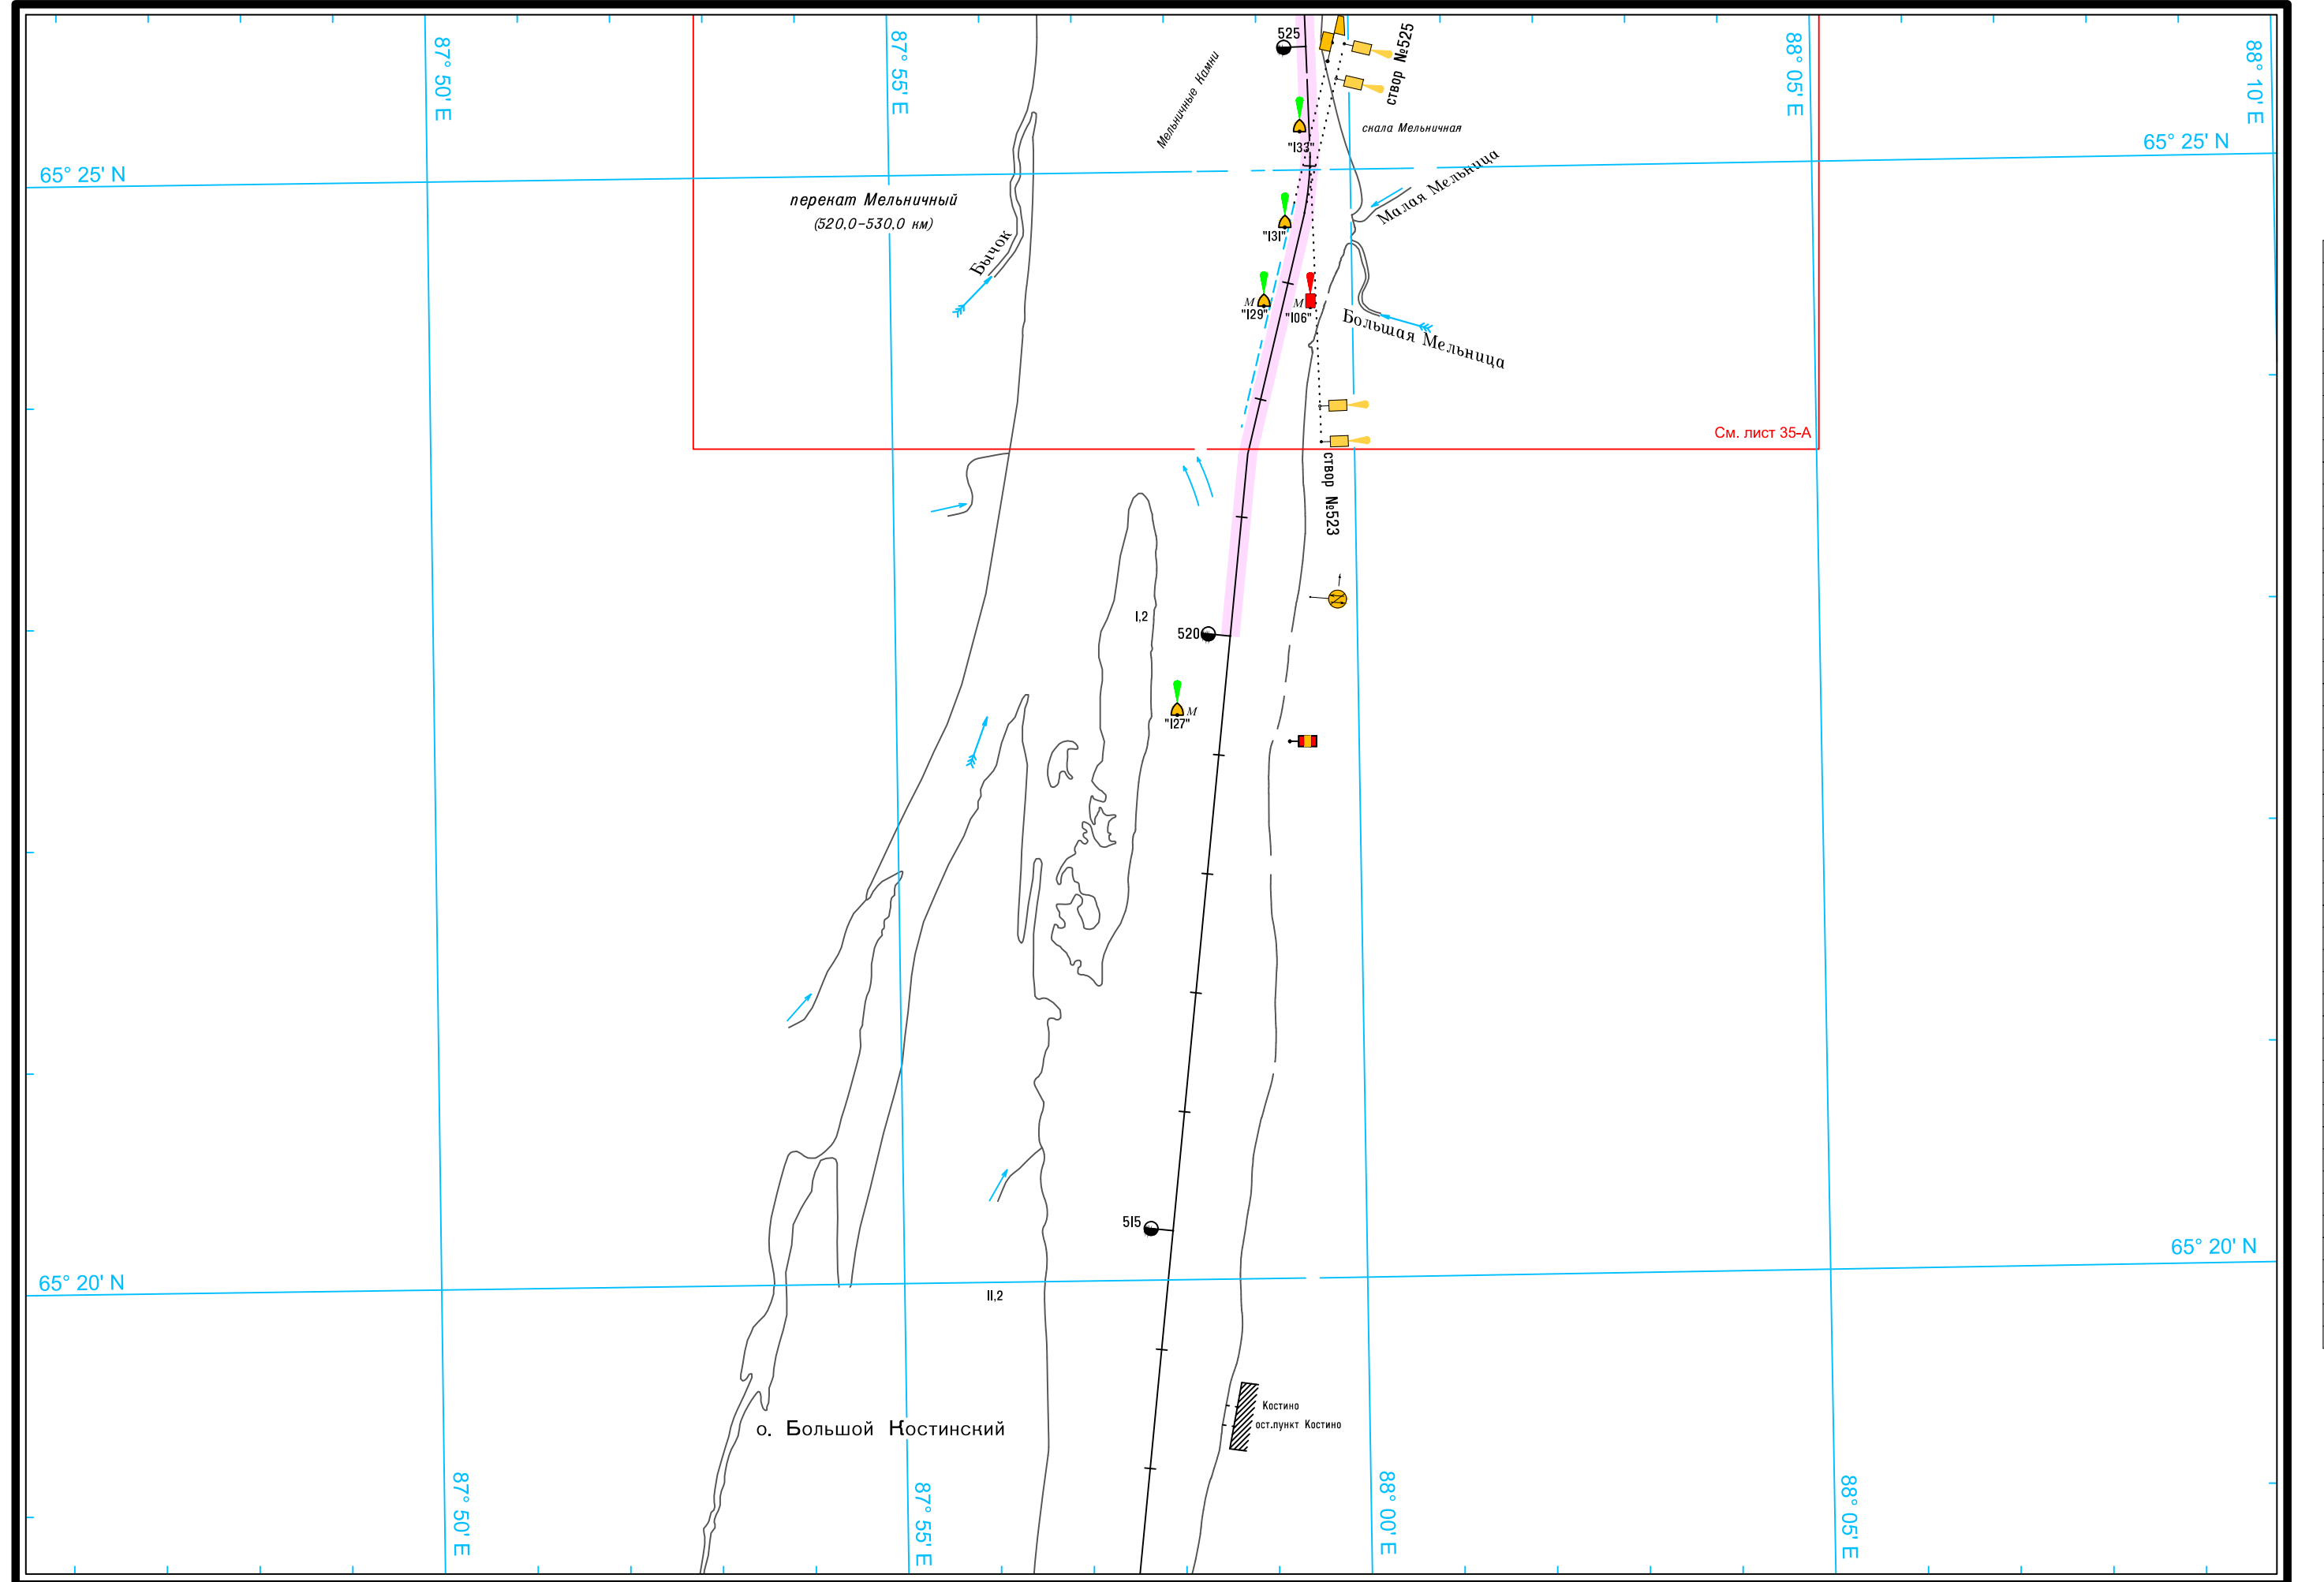

Масштаб 1:50 000

ЛОГАРИФМИЧЕСКАЯ ШКАЛА СКОРОСТИ

Широта - пять минут

Масштаб 1:50 000

ЛОГАРИФМИЧЕСКАЯ ШКАЛА СКОРОСТИ

Масштаб 1:50 000

ЛОГАРИФМИЧЕСКАЯ ШКАЛА СКОРОСТИ

Широта - пять минут

65° 30' N

65° 30' N

87° 50' E

87° 55' E

88° 00' E

88° 05' E

88° 10' E

87° 50' E

87° 55' E

88° 05' E

88° 10' E

Масштаб 1:50 000

ЛОГАРИФМИЧЕСКАЯ ШКАЛА СКОРОСТИ

1
5
Широта - пять минут

Широта - пять минут

Масштаб 1:50 000

Широта - пять минут

5

Широта - пять минут

См. схему судового хода реки Енисей от города Игарка до порта Дудинка

Масштаб 1:50 000

ЛОГАРИФМИЧЕСКАЯ ШКАЛА СКОРОСТИ