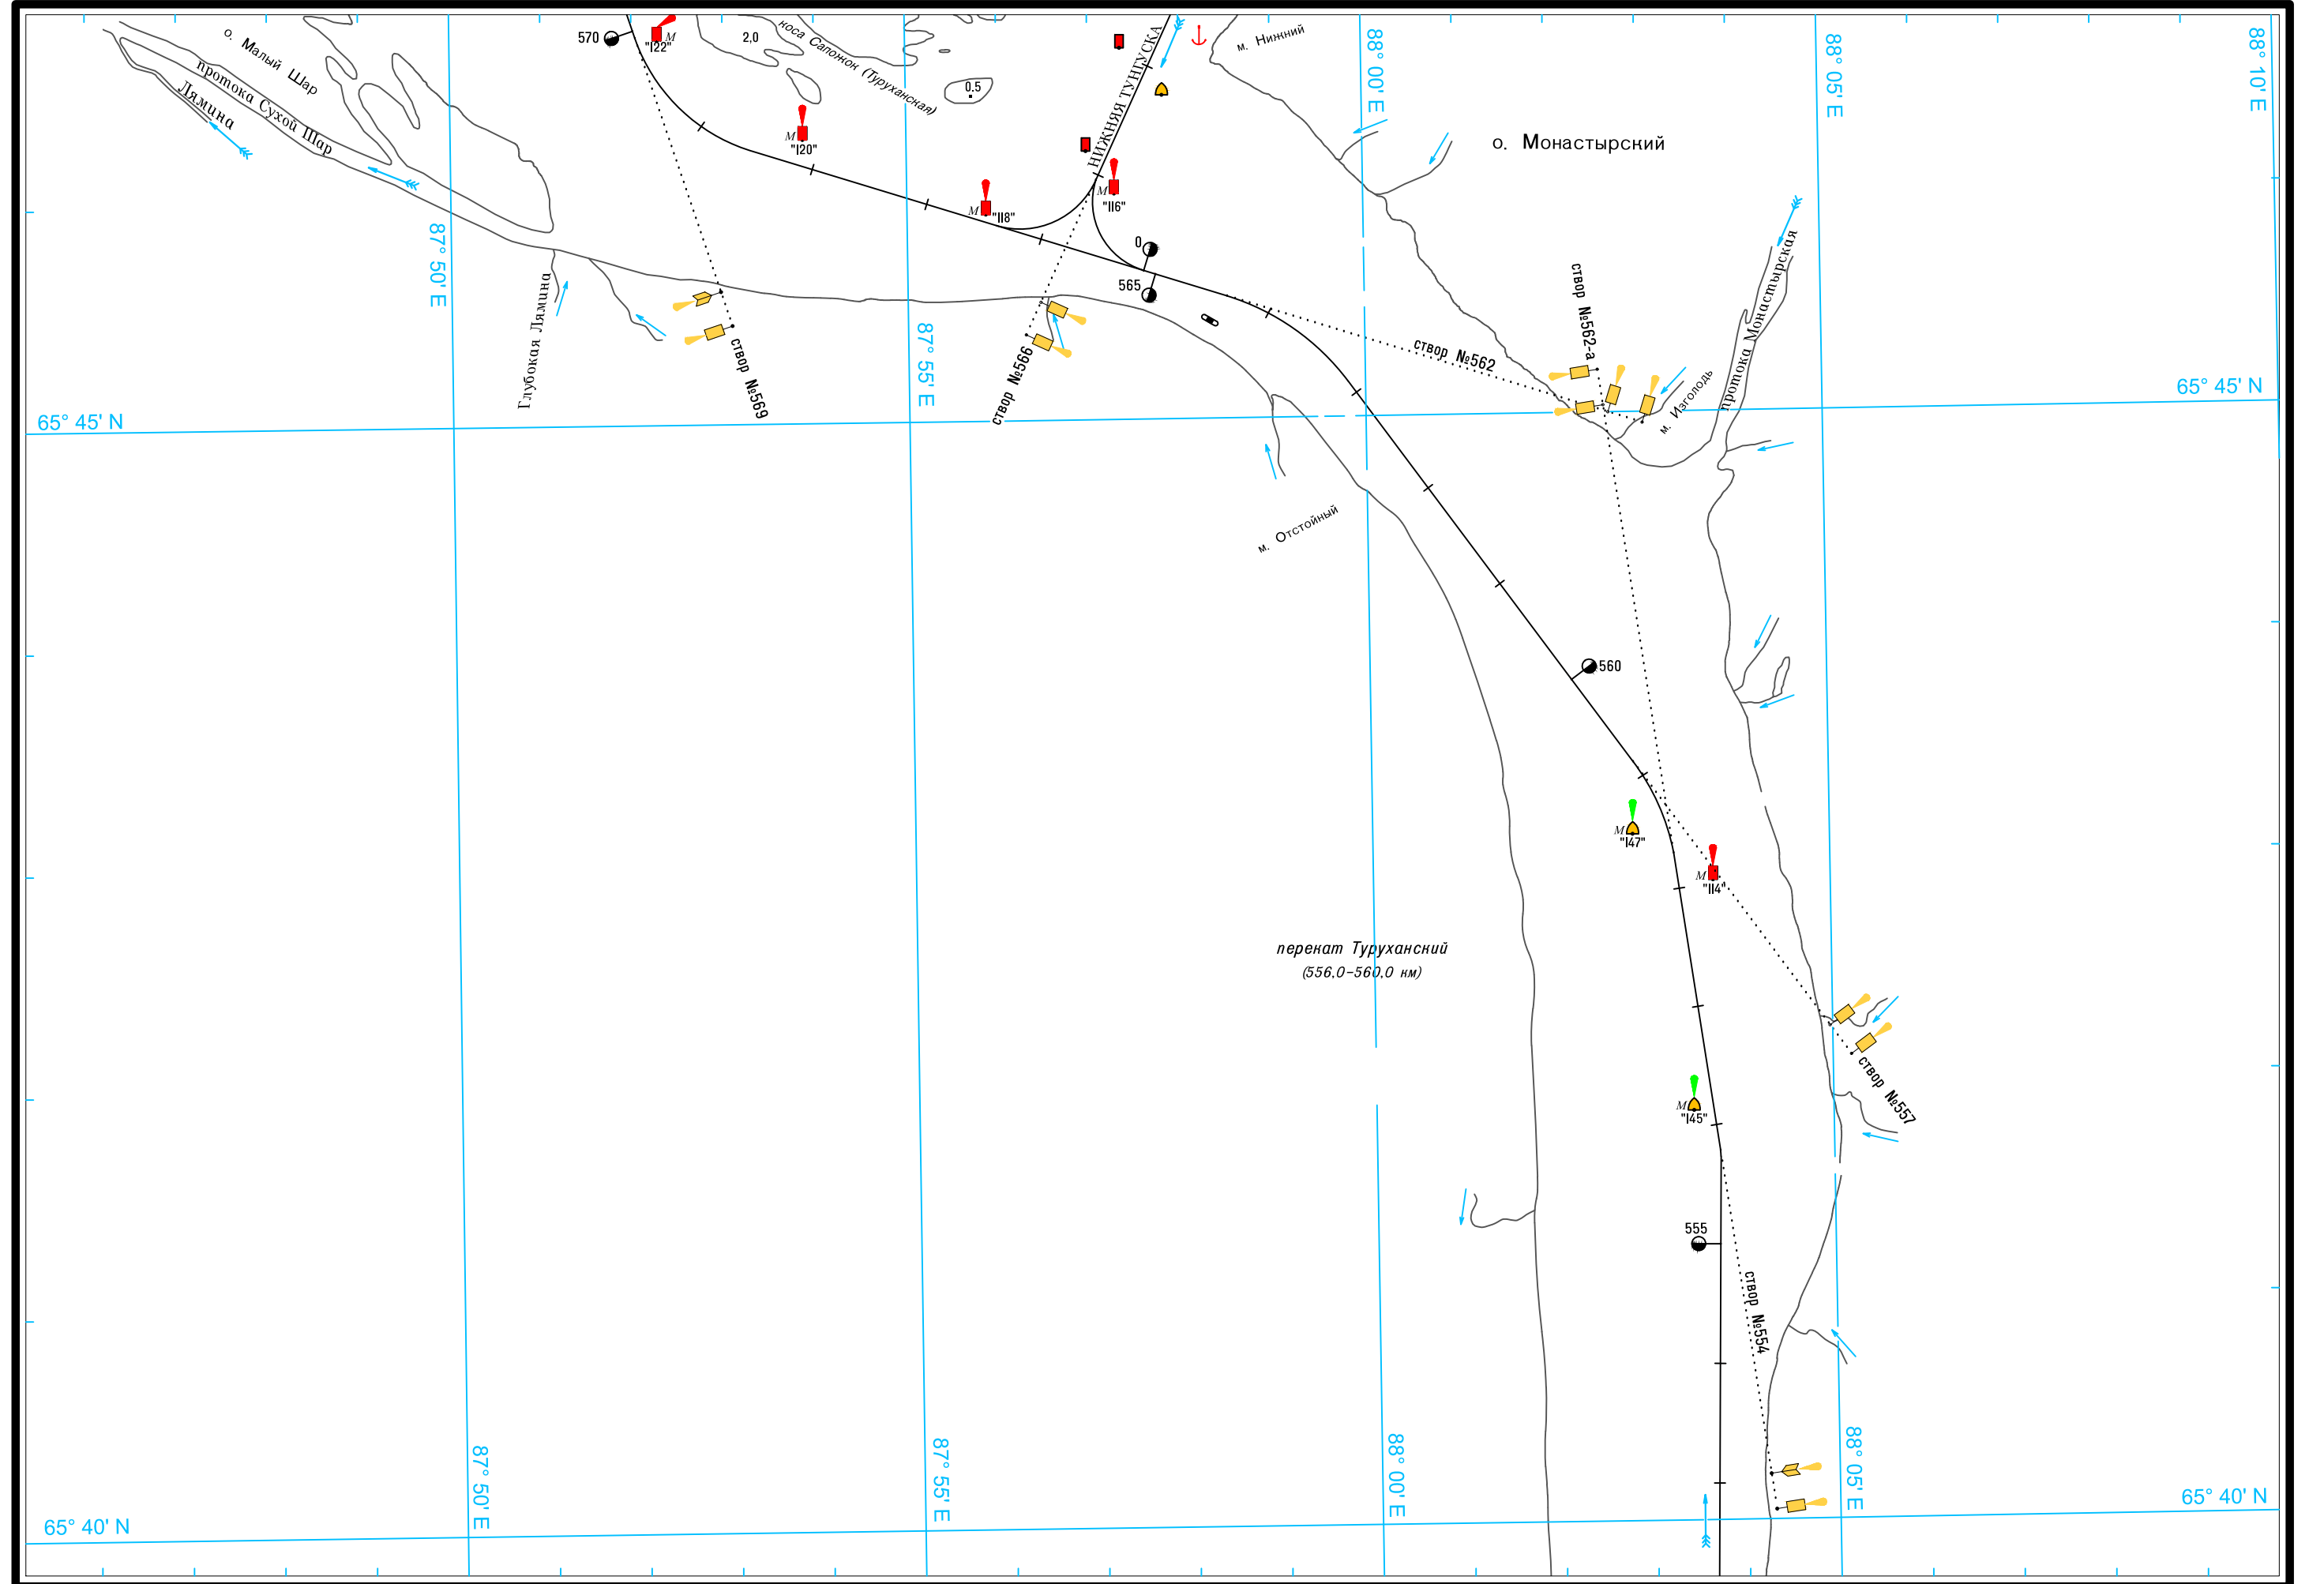

65° 30' N

65° 30' N

87° 50' E

87° 55' E

88° 00' E

88° 05' E

88° 10' E

87° 50' E

87° 55' E

88° 05' E

88° 10' E

Масштаб 1:50 000

ЛОГАРИФМИЧЕСКАЯ ШКАЛА СКОРОСТИ

1
5
Широта - пять минут

Широта - пять минут

Масштаб 1:50 000

ЛОГАРИФМИЧЕСКАЯ ШКАЛА СКОРОСТИ

перекат Туруханский (556.0-560.0 км)

1
Широта - пять минут
5

Масштаб 1:50 000

ЛОГАРИФМИЧЕСКАЯ ШКАЛА СКОРОСТИ

Широта - пять минут

Масштаб 1:50 000

ЛОГАРИФМИЧЕСКАЯ ШКАЛА СКОРОСТИ

Широта - пять минут

5

Широта - пять минут

См. схему судового хода реки Енисей от города Игарка до порта Дудинка

Масштаб 1:50 000

ЛОГАРИФМИЧЕСКАЯ ШКАЛА СКОРОСТИ