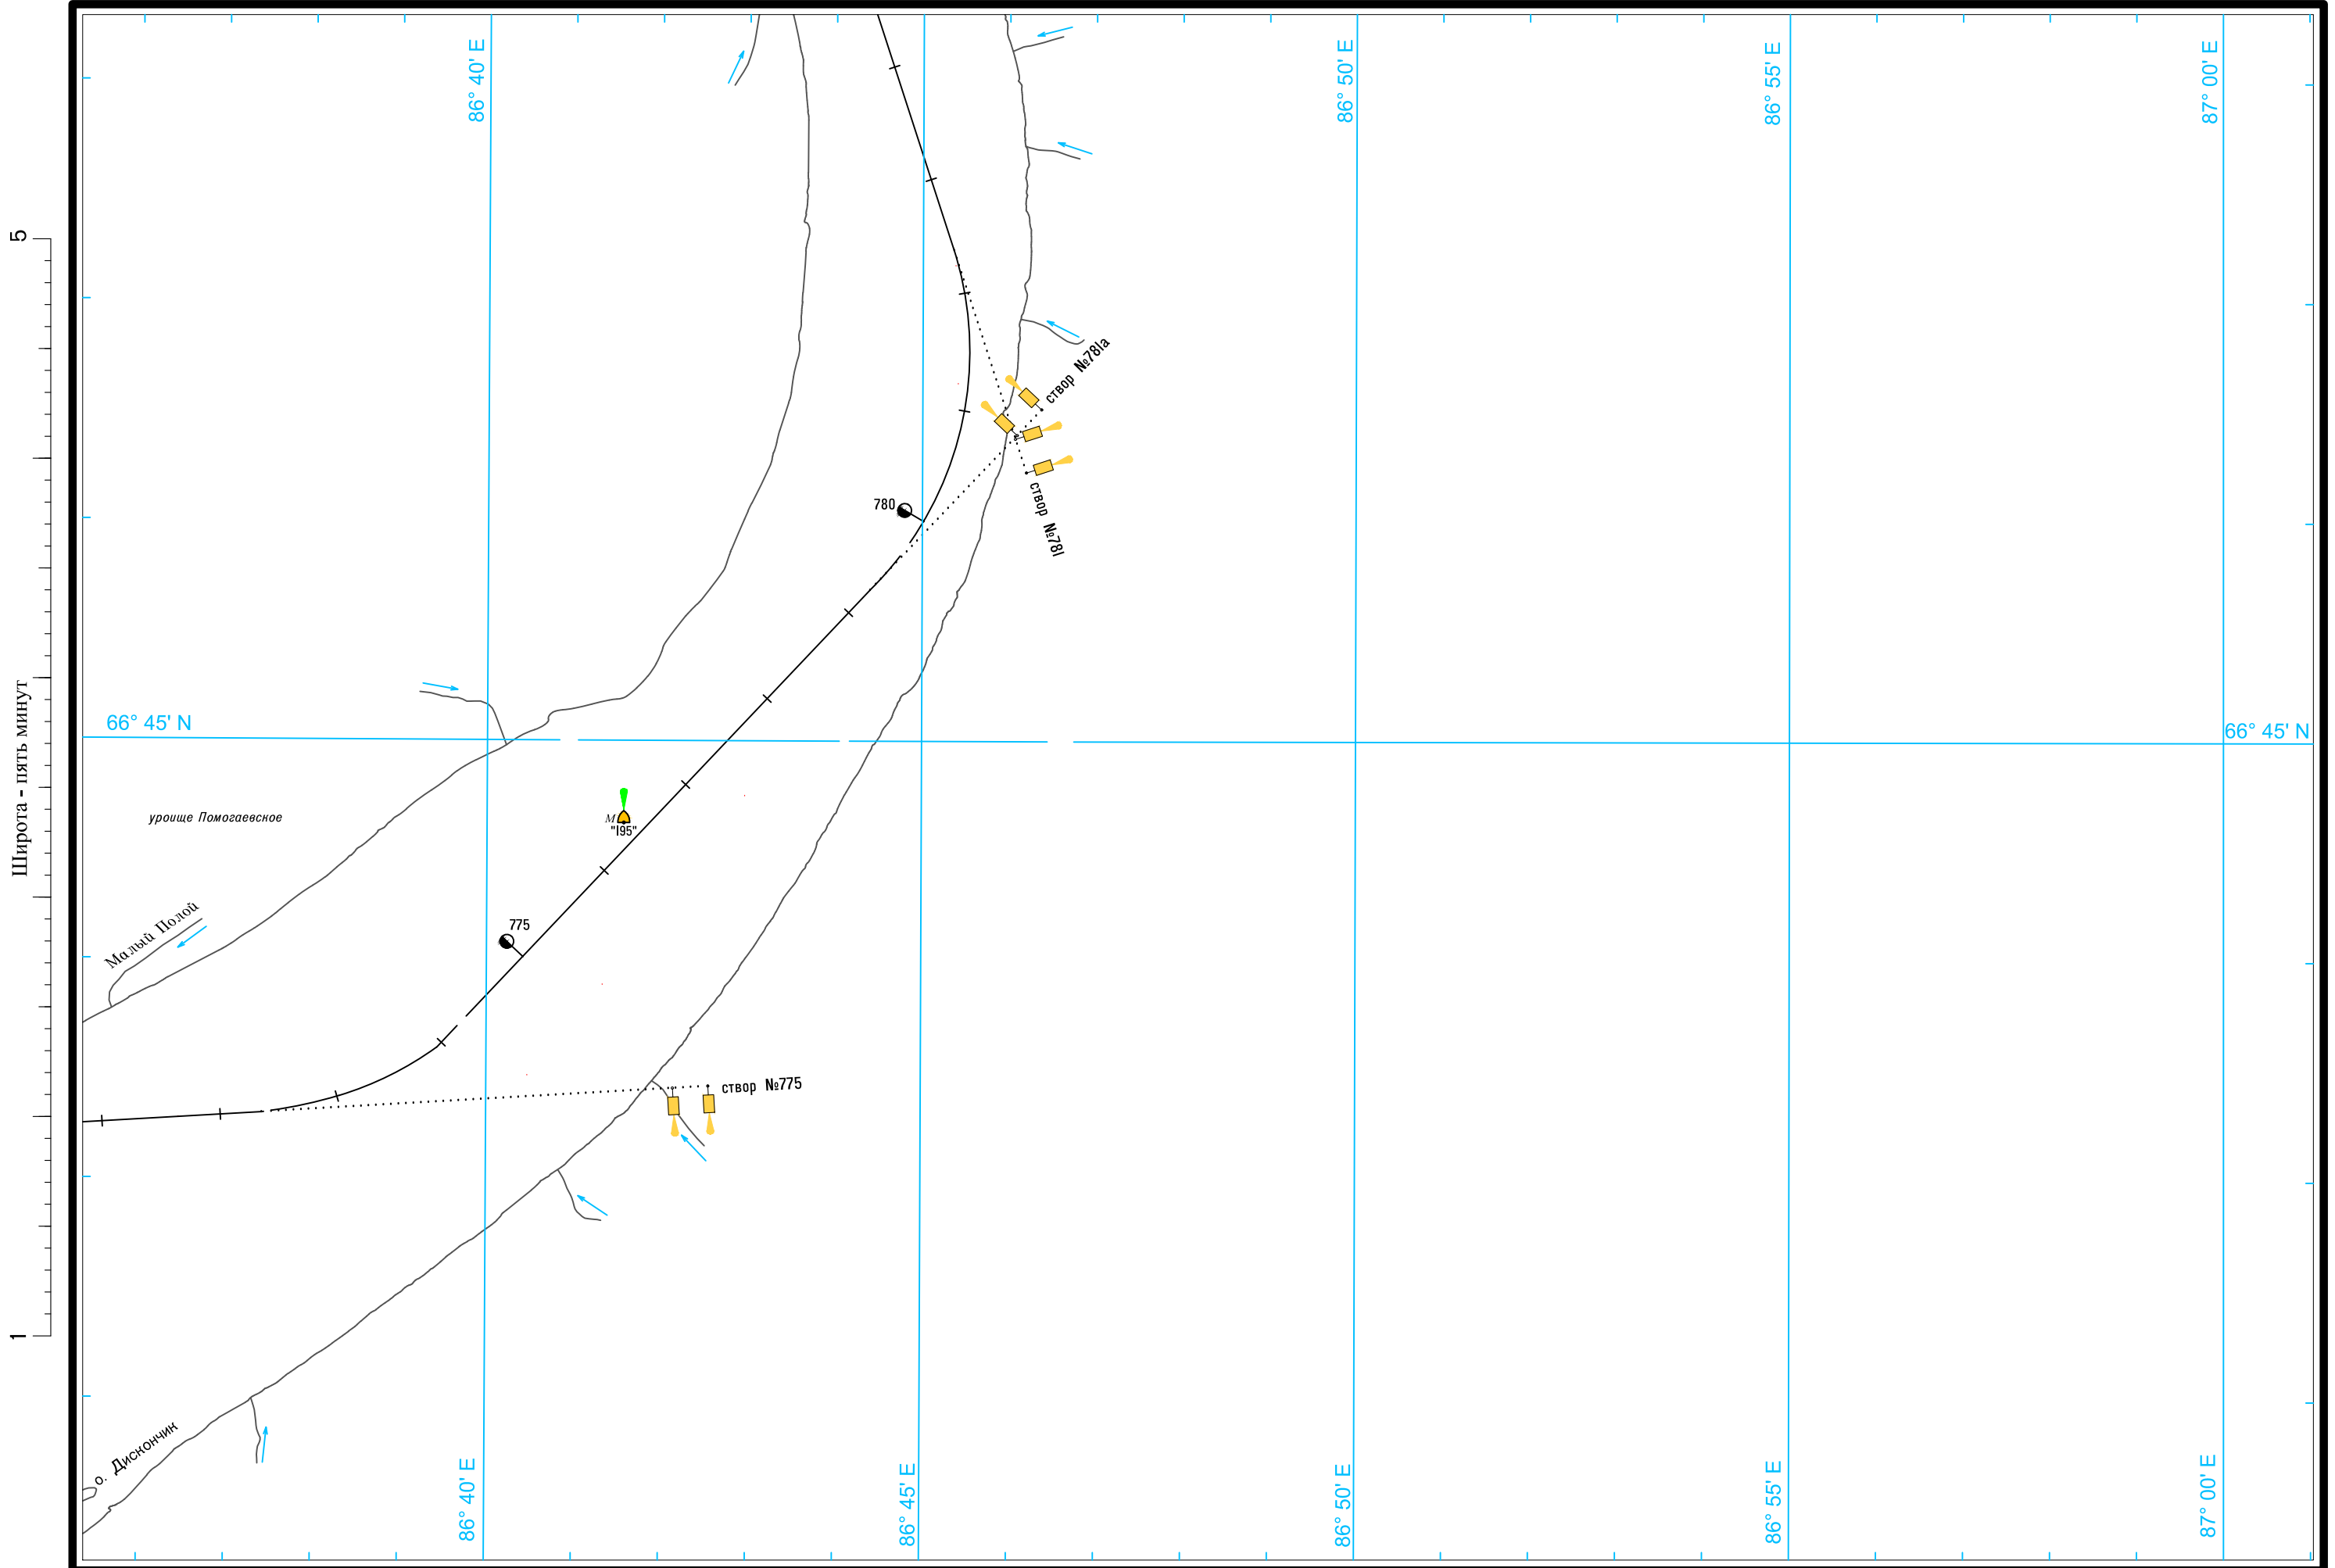

Широта - пять минут

Масштаб 1:50 000

ЛОГАРИФМИЧЕСКАЯ ШКАЛА СКОРОСТИ

Масштаб 1:50 000

ЛОГАРИФИЧЕСКАЯ ШКАЛА СКОРОСТИ

Широта - пять минут 1 5

Масштаб 1:50 000

ЛОГАРИФМИЧЕСКАЯ ШКАЛА СКОРОСТИ

Широта - пять минут

Масштаб 1:50 000

ЛОГАРИФМИЧЕСКАЯ ШКАЛА СКОРОСТИ

Широта - пять минут

5

Масштаб 1:50 000

ЛОГАРИФМИЧЕСКАЯ ШКАЛА СКОРОСТИ

5
Ширина - пять минут
1

Масштаб 1:50 000

ЛОГАРИФМИЧЕСКАЯ ШКАЛА СКОРОСТИ

Масштаб 1:50 000

ЛОГАРИФМИЧЕСКАЯ ШКАЛА СКОРОСТИ

Широта - пять минут

Широта - пять минут

Масштаб 1:50 000

ЛОГАРИФМИЧЕСКАЯ ШКАЛА СКОРОСТИ

Широта - пять минут

5

Широта - пять минут

См. схему судового хода реки Енисей от города Игарка до порта Дудинка

Масштаб 1:50 000

ЛОГАРИФМИЧЕСКАЯ ШКАЛА СКОРОСТИ