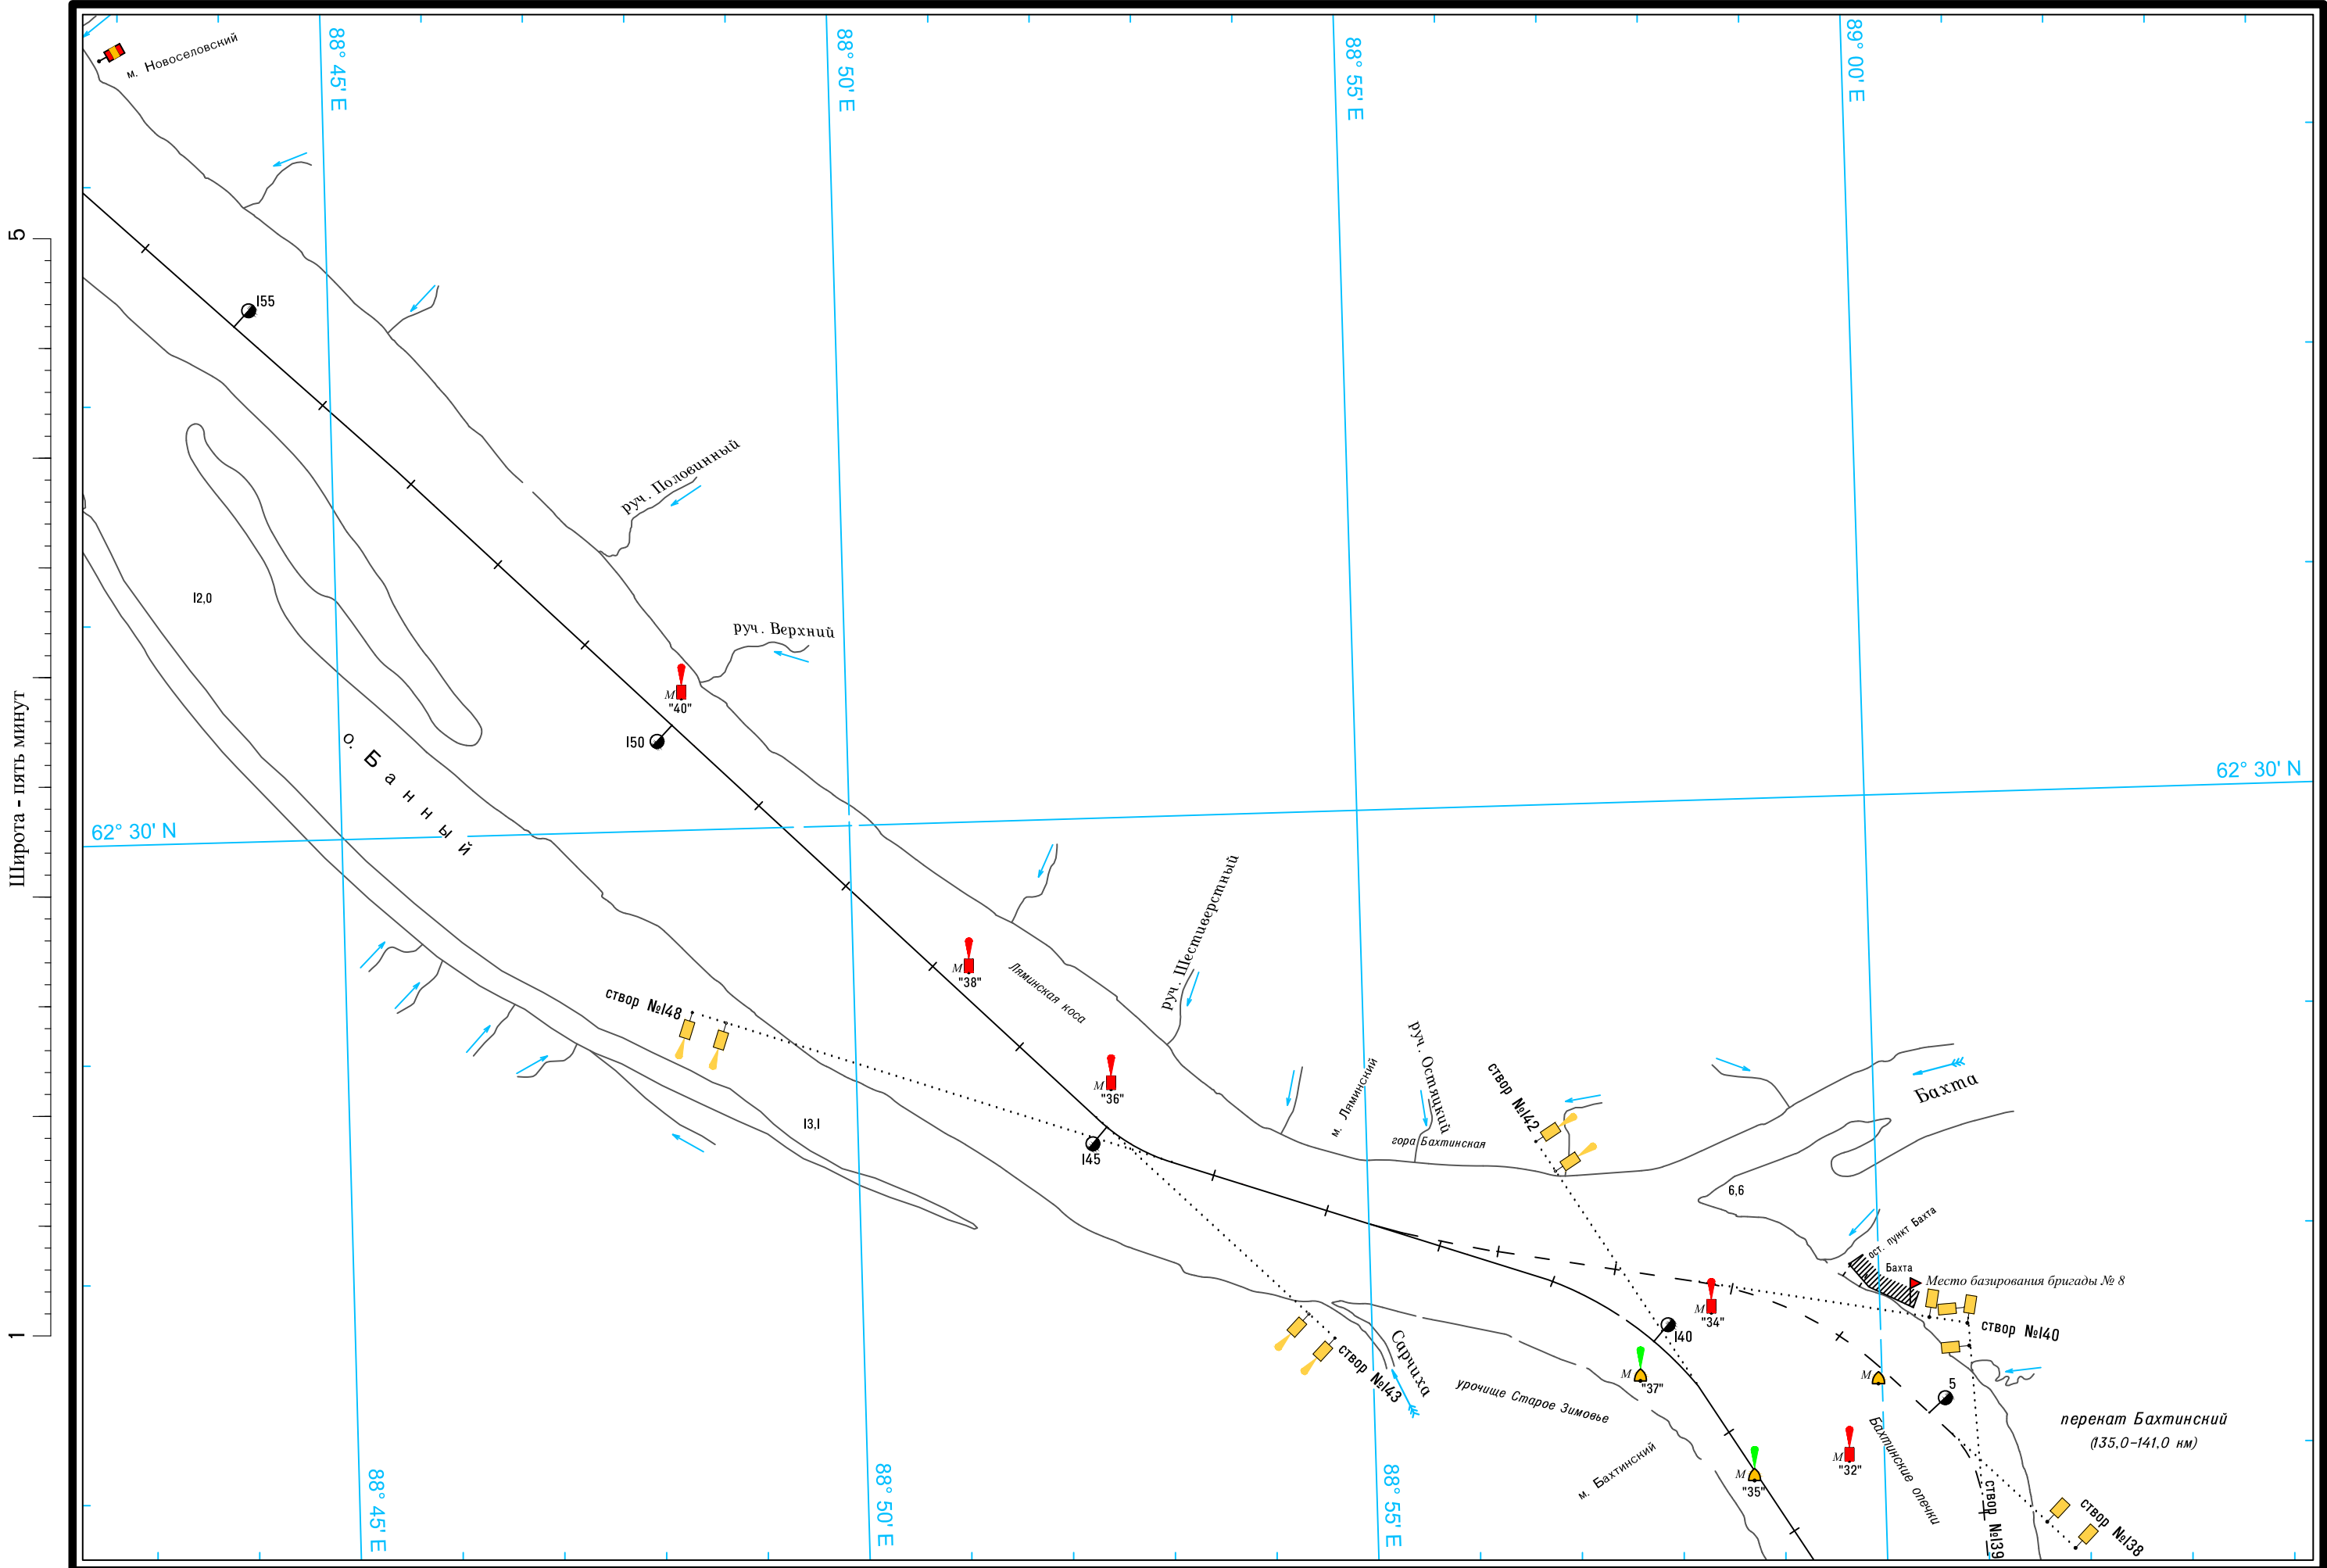

ЛОГАРИФМИЧЕСКАЯ ШКАЛА СКОРОСТИ

Масштаб 1:50 000

ЛОГАРИФМИЧЕСКАЯ ШКАЛА СКОРОСТИ

5
Широта - пять минут
1

Широта - пять минут

Масштаб 1:50 000

ЛОГАРИФМИЧЕСКАЯ ШКАЛА СКОРОСТИ

Широта - пять минут 5 1

Масштаб 1:50 000

ЛОГАРИФМИЧЕСКАЯ ШКАЛА СКОРОСТИ

1
Широта - пять минут
5

Масштаб 1:50 000

ЛОГАРИФМИЧЕСКАЯ ШКАЛА СКОРОСТИ

Широта - пять минут

Масштаб 1:50 000

ЛОГАРИФМИЧЕСКАЯ ШКАЛА СКОРОСТИ

ЛОГАРИФМИЧЕСКАЯ ШКАЛА СКОРОСТИ

перекат Туруханский (556.0-560.0 км)

1
Широта - пять минут
5

Масштаб 1:50 000

ЛОГАРИФМИЧЕСКАЯ ШКАЛА СКОРОСТИ

Широта - пять минут

Масштаб 1:50 000

ЛОГАРИФМИЧЕСКАЯ ШКАЛА СКОРОСТИ

Широта - пять минут

5

Широта - пять минут

См. схему судового хода реки Енисей от города Игарка до порта Дудинка

Масштаб 1:50 000

ЛОГАРИФМИЧЕСКАЯ ШКАЛА СКОРОСТИ