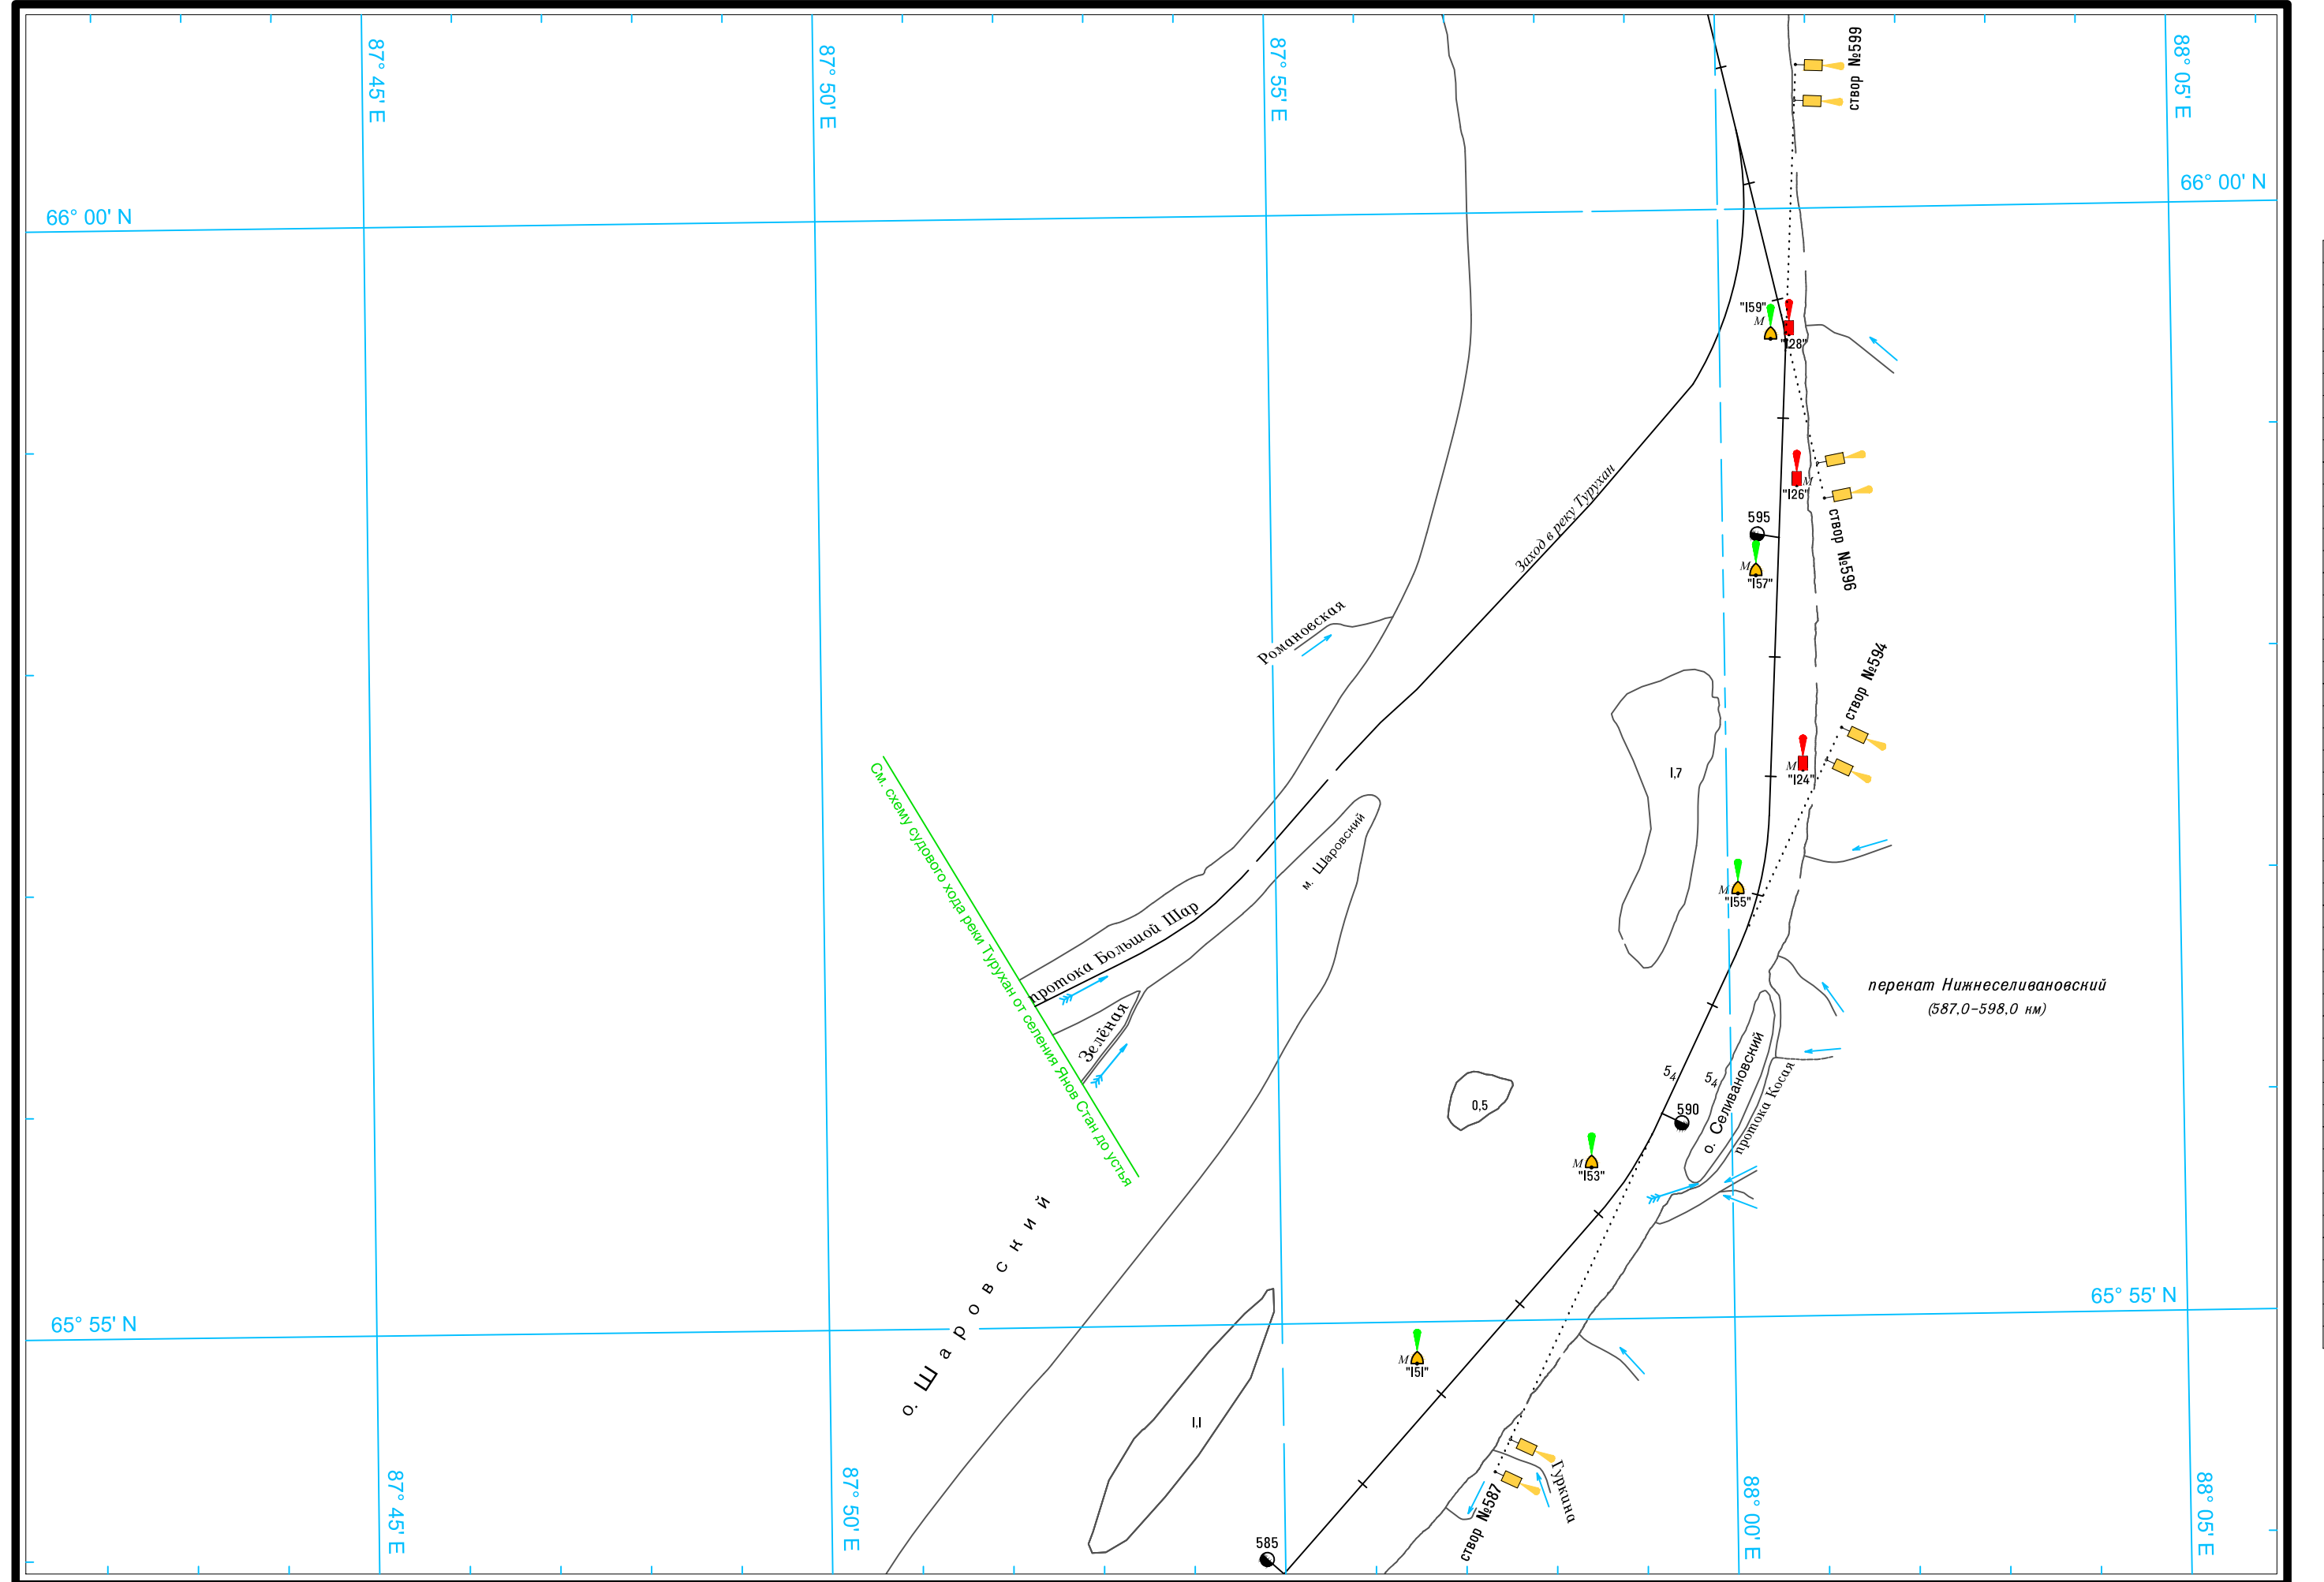

87° 55' E

88° 05' E

88° 10' E

Масштаб 1:50 000

ЛОГАРИФМИЧЕСКАЯ ШКАЛА СКОРОСТИ

1
5
Широта - пять минут

Широта - пять минут

Масштаб 1:50 000

ЛОГАРИФМИЧЕСКАЯ ШКАЛА СКОРОСТИ

перекат Туруханский (556.0-560.0 км)

1
Широта - пять минут
5

Масштаб 1:50 000

ЛОГАРИФМИЧЕСКАЯ ШКАЛА СКОРОСТИ

Широта - пять минут

Масштаб 1:50 000

ЛОГАРИФМИЧЕСКАЯ ШКАЛА СКОРОСТИ

Масштаб 1:50 000

ЛОГАРИФМИЧЕСКАЯ ШКАЛА СКОРОСТИ

Широта - пять минут

Масштаб 1:50 000

ЛОГАРИФМИЧЕСКАЯ ШКАЛА СКОРОСТИ

Широта - пять минут

Масштаб 1:50 000

ЛОГАРИФМИЧЕСКАЯ ШКАЛА СКОРОСТИ

Широта - пять минут

5

Широта - пять минут

См. схему судового хода реки Енисей от города Игарка до порта Дудинка

Масштаб 1:50 000

ЛОГАРИФМИЧЕСКАЯ ШКАЛА СКОРОСТИ